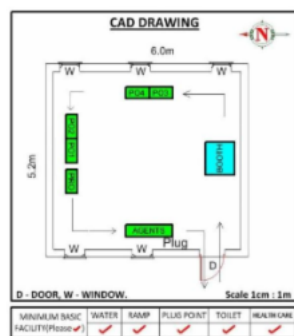

নির্বাচক নিবন্ধন আধিকারিকের স্বাক্ষর

Nazri Naksha

Google Map View

Polling Station Building Front View

Polling Station Front View

Cad View

Key MAP View

1 নাম : নজরুল ইসলাম পিতার নাম : আবু হোসেন বাড়ির নং : n0122 বয়স : 40 লিঙ্গ : পুরুষ	RXT1031491 ফটো উপলব্ধ	2 নাম : সিরাজুল ইসলাম পিতার নাম : আবুহোসেন বাড়ির নং : n0122 বয়স : 50 লিঙ্গ : পুরুষ	KJM3174349 ফটো উপলব্ধ	3 নাম : ছকিনা বিবি স্বামীর নাম : আয়েপ আলি বাড়ির নং : n0121 বয়স : 51 লিঙ্গ : মহিলা	KJM1468891 ফটো উপলব্ধ
4 নাম : মিরাজুল ইসলাম পিতার নাম : আয়েপ আলি বাড়ির নং : n0121 বয়স : 33 লিঙ্গ : পুরুষ	RXT1387018 ফটো উপলব্ধ	5 নাম : পারভিন বিবি স্বামীর নাম : আরিজুল ইসলাম বাড়ির নং : 121 বয়স : 33 লিঙ্গ : মহিলা	RXT1387273 ফটো উপলব্ধ	6 নাম : আরিজুল ইসলাম পিতার নাম : আয়েপ আলি বাড়ির নং : n0121 বয়স : 33 লিঙ্গ : পুরুষ	RXT0777011 ফটো উপলব্ধ
7 নাম : জামিনা বিবি স্বামীর নাম : আকাস বাড়ির নং : n0099 বয়স : 59 লিঙ্গ : মহিলা	WB/13/092/438343 ফটো উপলব্ধ	8 নাম : মোঃ হাফিজুল মল্লিক পিতার নাম : আপতার মল্লিক বাড়ির নং : n0098 বয়স : 36 লিঙ্গ : পুরুষ	RXT1031459 ফটো উপলব্ধ	9 নাম : ফিরোজাবিবি স্বামীর নাম : আপতার আলি বাড়ির নং : n0098 বয়স : 58 লিঙ্গ : মহিলা	KJM1468735 ফটো উপলব্ধ
10 নাম : আজমীরা বিবি স্বামীর নাম : শাহজাহান মোল্লা বাড়ির নং : n0098 বয়স : 61 লিঙ্গ : মহিলা	WB/13/092/438634 ফটো উপলব্ধ	11 নাম : জরিলা বিবি স্বামীর নাম : জাকির আলি বাড়ির নং : n0116 বয়স : 38 লিঙ্গ : মহিলা	RXT0492959 ফটো উপলব্ধ	12 নাম : এসমাইল আলি পিতার নাম : কওছার আলি বাড়ির নং : n0116 বয়স : 38 লিঙ্গ : পুরুষ	KJM3566890 ফটো উপলব্ধ
13 নাম : আনোয়ারাবিবি স্বামীর নাম : কওছার আলি গাজী বাড়ির নং : n0116 বয়স : 71 লিঙ্গ : মহিলা	WB/13/092/438280 ফটো উপলব্ধ	14 নাম : মোঃ কওছার আলি পিতার নাম : মনছোপ আলি বাড়ির নং : n0116 বয়স : 76 লিঙ্গ : পুরুষ	KJM1498450 ফটো উপলব্ধ	15 নাম : মারুফা খাতুন স্বামীর নাম : রবিউল আলি মণ্ডল বাড়ির নং : n0128 বয়স : 32 লিঙ্গ : মহিলা	RXT1386929 ফটো উপলব্ধ
16 নাম : আসমত আলি পিতার নাম : অহত আলি বাড়ির নং : n0039 বয়স : 40 লিঙ্গ : পুরুষ	RXT0777045 ফটো উপলব্ধ	17 নাম : সাইফুদ্দিন গাজী পিতার নাম : রসিদ আলি গাজী বাড়ির নং : n0039 বয়স : 43 লিঙ্গ : পুরুষ	KJM3566809 ফটো উপলব্ধ	18 নাম : ছাবেরা বিবি স্বামীর নাম : রফিক আলি গাজী বাড়ির নং : n0039 বয়স : 57 লিঙ্গ : মহিলা	WB/13/092/438318 ফটো উপলব্ধ
19 নাম : রফিক আলি গাজী পিতার নাম : রওসন আলি গাজী বাড়ির নং : n0039 বয়স : 63 লিঙ্গ : পুরুষ	WB/13/092/438136 ফটো উপলব্ধ	20 নাম : জাহানারা বিবি স্বামীর নাম : আব্দুল ওদুদ গাজী বাড়ির নং : n0037 বয়স : 39 লিঙ্গ : মহিলা	RXT1031418 ফটো উপলব্ধ	21 নাম : আব্দুল ওদুদ গাজী পিতার নাম : আব্দুল ওয়াজেদ গাজী বাড়ির নং : n0037 বয়স : 42 লিঙ্গ : পুরুষ	KJM3005279 ফটো উপলব্ধ
22 নাম : জাকির আলি গাজী পিতার নাম : অজেত আলি গাজী বাড়ির নং : n0037 বয়স : 49 লিঙ্গ : পুরুষ	KJM3174869 ফটো উপলব্ধ	23 নাম : আব্দুরা খাতুন পিতার নাম : অজেত আলি গাজী বাড়ির নং : n0037 বয়স : 50 লিঙ্গ : মহিলা	RXT0493585 ফটো উপলব্ধ	24 নাম : আব্দুল ওদুদ গাজী পিতার নাম : অজেত আলি গাজী বাড়ির নং : n0037 বয়স : 59 লিঙ্গ : পুরুষ	WB/13/092/438229 ফটো উপলব্ধ
25 নাম : সাবানা ইয়াসমিন স্বামীর নাম : গাজী সরিফুল ইসলাম বাড়ির নং : n0020 বয়স : 34 লিঙ্গ : মহিলা	RXT1387265 ফটো উপলব্ধ	26 নাম : আব্দুলজলিল পিতার নাম : আবদাররহমান বাড়ির নং : n0034 বয়স : 78 লিঙ্গ : পুরুষ	KJM1467679 ফটো উপলব্ধ	27 নাম : মোসাঃ সেলিমা বিবি স্বামীর নাম : মোঃ ফারুক বাড়ির নং : n0033 বয়স : 39 লিঙ্গ : মহিলা	RXT0776948 ফটো উপলব্ধ
28 নাম : মো ফারুক পিতার নাম : আব্দুস সাত্তার বাড়ির নং : n0033 বয়স : 48 লিঙ্গ : পুরুষ	KJM1466549 ফটো উপলব্ধ	29 নাম : তাসলিমা বিবি স্বামীর নাম : মোঃ ফারহাদ আলি বাড়ির নং : n0033 বয়স : 42 লিঙ্গ : মহিলা	KJM3471034 ফটো উপলব্ধ	30 নাম : মোঃ ফারহাদ আলি পিতার নাম : আব্দুস সাত্তার বাড়ির নং : n0033 বয়স : 53 লিঙ্গ : পুরুষ	RXT1914423 ফটো উপলব্ধ