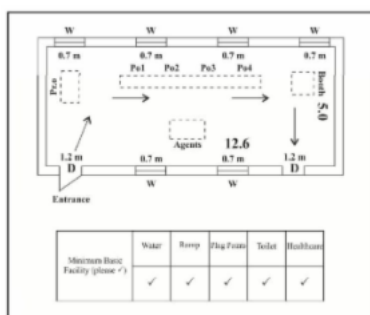

নির্বাচক নিবন্ধন আধিকারিকের স্বাক্ষর

Nazri Naksha

Google Map View

Polling Station Building Front View

Polling Station Front View

Cad View

Key MAP View

1 নাম : শোভেজান বিবি স্বামীর নাম : আঃ রহিম বাড়ির নং : n0171 বয়স : 56 লিঙ্গ : মহিলা ফটো উপলব্ধ	WB/13/092/438076	2 নাম : মোঃ মুজিব আলি পিতার নাম : মোঃ আব্দুর রহিম বাড়ির নং : n0172 বয়স : 30 লিঙ্গ : পুরুষ ফটো উপলব্ধ	RXT1031343	3 নাম : মোঃ আব্দুল রহিম পিতার নাম : মোঃ আহাদ আলি বাড়ির নং : n0173 বয়স : 63 লিঙ্গ : পুরুষ ফটো উপলব্ধ	WB/13/092/438111
4 নাম : গোলাম রসুল বিহাস পিতার নাম : জয়েদ আলি বাড়ির নং : n0106 বয়স : 39 লিঙ্গ : পুরুষ ফটো উপলব্ধ	KJM3567252	5 নাম : মমতাজ বিবি স্বামীর নাম : গোলাম রসুল বাড়ির নং : n0106 বয়স : 43 লিঙ্গ : মহিলা ফটো উপলব্ধ	KJM3471158	6 নাম : ছাত্তার আলী মায়ের নাম : সোনাভান বিবি বাড়ির নং : n0095 বয়স : 54 লিঙ্গ : পুরুষ ফটো উপলব্ধ	RXT0495598
7 নাম : আলেকজানবিবি স্বামীর নাম : উজির বাড়ির নং : n0094 বয়স : 57 লিঙ্গ : মহিলা ফটো উপলব্ধ	WB/13/092/438018	8 নাম : সোনামনি বিবি স্বামীর নাম : হবিবর রহমান বাড়ির নং : 066 বয়স : 34 লিঙ্গ : মহিলা ফটো উপলব্ধ	RXT1387372	9 নাম : হবিবর রহমান পিতার নাম : আমির আলি বাড়ির নং : n0066 বয়স : 42 লিঙ্গ : পুরুষ ফটো উপলব্ধ	KJM3567187
10 নাম : ফতেমা বিবি স্বামীর নাম : বাবুর আলি বাড়ির নং : n0066 বয়স : 46 লিঙ্গ : মহিলা ফটো উপলব্ধ	KJM3567203	11 নাম : মো মালেক আলি পিতার নাম : মো জামাতআলী বাড়ির নং : n0065 বয়স : 58 লিঙ্গ : পুরুষ ফটো উপলব্ধ	KJM3175502	12 নাম : রিমা খাতুন পিতার নাম : আরসাদ আলি বাড়ির নং : 041 বয়স : 31 লিঙ্গ : মহিলা ফটো উপলব্ধ	RXT1387687
13 নাম : রোজিনা বিবি স্বামীর নাম : মনিরুল ইসলাম বাড়ির নং : 041 বয়স : 31 লিঙ্গ : মহিলা ফটো উপলব্ধ	RXT1387729	14 নাম : সাহানুর আলম পিতার নাম : মোঃ বাবুরালি বাড়ির নং : n0204 বয়স : 27 লিঙ্গ : পুরুষ ফটো উপলব্ধ	RXT1811868	15 নাম : রাকিবুল মোল্লা পিতার নাম : আকবার আলি মোল্লা বাড়ির নং : n0066 বয়স : 27 লিঙ্গ : পুরুষ ফটো উপলব্ধ	RXT1780865
16 নাম : আজেন্দা খাতুন পিতার নাম : সুরাত আলি বাড়ির নং : n0020 বয়স : 28 লিঙ্গ : মহিলা ফটো উপলব্ধ	RXT1803956	17 নাম : আব্দার আলি পিতার নাম : গোলাম এহিয়া বাড়ির নং : এন0067 বয়স : 50 লিঙ্গ : পুরুষ ফটো উপলব্ধ	RXT1896604	18 নাম : মোঃ বাবুর আলি পিতার নাম : আমিরআলি মঃগে বাড়ির নং : n0066 বয়স : 58 লিঙ্গ : পুরুষ ফটো উপলব্ধ	WB/13/092/438702
19 নাম : আব্দুল হামিদ পিতার নাম : রহিম বক্স মগোল বাড়ির নং : এন0026 বয়স : 51 লিঙ্গ : পুরুষ ফটো উপলব্ধ	KJM3175510	20 নাম : আনোয়ার আলি স্বামীর নাম : রহিম বক্স বাড়ির নং : n0026 বয়স : 41 লিঙ্গ : মহিলা ফটো উপলব্ধ	RXT2528867	21 নাম : বেবিয়া খাতুন স্বামীর নাম : হাফিজুল ইসলাম বাড়ির নং : n0025 বয়স : 37 লিঙ্গ : মহিলা ফটো উপলব্ধ	RXT1258946
22 নাম : আসুরা বিবি স্বামীর নাম : কওছারআলি বাড়ির নং : n0025 বয়স : 55 লিঙ্গ : মহিলা ফটো উপলব্ধ	KJM3175445	23 নাম : নাজিমা বিবি স্বামীর নাম : মুজিবর রহমান বাড়ির নং : n0024 বয়স : 38 লিঙ্গ : মহিলা ফটো উপলব্ধ	RXT1136340	24 নাম : মুজিবর রহমান পিতার নাম : করিম বক্স বাড়ির নং : n0024 বয়স : 43 লিঙ্গ : পুরুষ ফটো উপলব্ধ	KJM1469220
25 নাম : মোঃ আজিজুর রহমান পিতার নাম : আব্দুর রহমান বাড়ির নং : n0024 বয়স : 29 লিঙ্গ : পুরুষ ফটো উপলব্ধ	RXT1509405	26 নাম : আসমা আরা বিবি স্বামীর নাম : আব্দুর রহমান বাড়ির নং : 024 বয়স : 48 লিঙ্গ : মহিলা ফটো উপলব্ধ	RXT1387513	27 নাম : আব্দুর রহমান পিতার নাম : করিমবক্স বাড়ির নং : n0022 বয়স : 61 লিঙ্গ : পুরুষ ফটো উপলব্ধ	WB/13/092/438450
28 নাম : সুমনা বিবি স্বামীর নাম : নজরুল ইসলাম বাড়ির নং : n0023 বয়স : 38 লিঙ্গ : মহিলা ফটো উপলব্ধ	RXT0494930	29 নাম : মসিয়র রহমান পিতার নাম : রহমাত আলি বাড়ির নং : n0022 বয়স : 41 লিঙ্গ : পুরুষ ফটো উপলব্ধ	RXT1509512	30 নাম : হাফিজা বিবি স্বামীর নাম : মোঃ আব্দুল জব্বার খাঁ বাড়ির নং : n0022 বয়স : 44 লিঙ্গ : মহিলা ফটো উপলব্ধ	RXT1136290