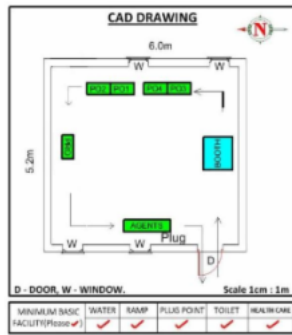

নির্বাচক নিবন্ধন আধিকারিকের স্বাক্ষর

Nazri Naksha

Google Map View

Polling Station Building Front View

Polling Station Front View

Cad View

Key MAP View

1 নাম : রওশনারা বিবি স্বামীর নাম: আলি আহম্মদ বাড়ির নং : 101 বয়স : 35 লিঙ্গ : মহিলা	RXT1388206 ফটো উপলব্ধ	2 নাম : হিরা গাইন স্বামীর নাম: আলাউদ্দিন গাইন বাড়ির নং : n0101 বয়স : 38 লিঙ্গ : মহিলা	KJM3565231 ফটো উপলব্ধ	3 নাম : আলাউদ্দিন গাইন পিতার নাম: আবদুল্লা গাইন বাড়ির নং : n0101 বয়স : 50 লিঙ্গ : পুরুষ	KJM1466986 ফটো উপলব্ধ
4 নাম : আলি আহম্মদ পিতার নাম: দীন মহম্মদ বাড়ির নং : n0101 বয়স : 50 লিঙ্গ : পুরুষ	KJM3171162 ফটো উপলব্ধ	5 নাম : সাহাদ আলি পিতার নাম: এস্তাজ মোল্লা বাড়ির নং : n0100 বয়স : 53 লিঙ্গ : পুরুষ	RXT2546570 ফটো উপলব্ধ	6 নাম : রসিদা খাতুন পিতার নাম: এনতাজ আলি বাড়ির নং : n0100 বয়স : 53 লিঙ্গ : মহিলা	KJM3380250 ফটো উপলব্ধ
7 নাম : সামিম দেওয়ান পিতার নাম: সাবুর আলি দেওয়ান বাড়ির নং : n0034 বয়স : 33 লিঙ্গ : পুরুষ	RXT1137256 ফটো উপলব্ধ	8 নাম : আঃ হামিদ কাজী পিতার নাম: মনছুর আলি কাজী বাড়ির নং : n0034 বয়স : 56 লিঙ্গ : পুরুষ	WB/13/092/429252 ফটো উপলব্ধ	9 নাম : ওয়াহিদা পারভীন পিতার নাম: কাজী আব্দুল ওয়াহাব বাড়ির নং : n0032 বয়স : 29 লিঙ্গ : মহিলা	RXT1510197 ফটো উপলব্ধ
10 নাম : কাজি টিঙ্ক পিতার নাম: কাজি আব্দুল ওহাব বাড়ির নং : n0032 বয়স : 31 লিঙ্গ : পুরুষ	RXT1259720 ফটো উপলব্ধ	11 নাম : সেরিনা বিবি স্বামীর নাম: কাজী আবুল হাসান বাড়ির নং : n0032 বয়স : 37 লিঙ্গ : মহিলা	KJM3565355 ফটো উপলব্ধ	12 নাম : কাজী শাহিল হোসেন পিতার নাম: কাজী আবু তাহের বাড়ির নং : 032 বয়স : 31 লিঙ্গ : পুরুষ	RXT1388271 ফটো উপলব্ধ
13 নাম : কাজী শাকিল হোসেন পিতার নাম: কাজী আবু তাহের বাড়ির নং : n0032 বয়স : 37 লিঙ্গ : পুরুষ	RXT0879429 ফটো উপলব্ধ	14 নাম : রুবিয়া বিবি স্বামীর নাম: কাজী আব্দুল হাম্মান বাড়ির নং : n0032 বয়স : 45 লিঙ্গ : মহিলা	KJM2931590 ফটো উপলব্ধ	15 নাম : রিন্টু মল্লিক পিতার নাম: গোলাম মোস্তাফা মল্লিক বাড়ির নং : n0031 বয়স : 29 লিঙ্গ : পুরুষ	RXT1509967 ফটো উপলব্ধ
16 নাম : আজগার আলি পিতার নাম: জিয়ার আলি বাড়ির নং : n0031 বয়স : 36 লিঙ্গ : পুরুষ	RXT1137280 ফটো উপলব্ধ	17 নাম : কাজী সামিম পিতার নাম: কাজী আব্দুল্লা বাড়ির নং : 031 বয়স : 31 লিঙ্গ : পুরুষ	RXT1388263 ফটো উপলব্ধ	18 নাম : অহিদন বিবি স্বামীর নাম: আজগার আলি বাড়ির নং : 031 বয়স : 39 লিঙ্গ : মহিলা	RXT1388370 ফটো উপলব্ধ
19 নাম : সেখ আব্দুল মোমিন পিতার নাম: সেখ আব্দুল ছাত্তার বাড়ির নং : n0031 বয়স : 55 লিঙ্গ : পুরুষ	RXT1510106 ফটো উপলব্ধ	20 নাম : মনোয়ারা খাতুন স্বামীর নাম: আয়নালহক বাড়ির নং : n0030 বয়স : 64 লিঙ্গ : মহিলা	WB/13/092/429326 ফটো উপলব্ধ	21 নাম : আসুরা বিবি স্বামীর নাম: রিন্টু মোল্লা বাড়ির নং : n0097 বয়স : 38 লিঙ্গ : মহিলা	RXT0879593 ফটো উপলব্ধ
22 নাম : মোঃ আজিব্বার রহমান পিতার নাম: মোসারেফ হোসেন বাড়ির নং : n0097 বয়স : 38 লিঙ্গ : পুরুষ	RXT0506162 ফটো উপলব্ধ	23 নাম : মসিউর রহমান পিতার নাম: মোসারেফ হোসেন বাড়ির নং : n0097 বয়স : 41 লিঙ্গ : পুরুষ	KJM3282415 ফটো উপলব্ধ	24 নাম : রিন্টু পিতার নাম: মোসারেফ হোসেন বাড়ির নং : n0097 বয়স : 42 লিঙ্গ : পুরুষ	KJM3565199 ফটো উপলব্ধ
25 নাম : রাসিদাবিবি স্বামীর নাম: মোশারেফ বাড়ির নং : n0097 বয়স : 59 লিঙ্গ : মহিলা	WB/13/092/429475 ফটো উপলব্ধ	26 নাম : রহিমন নেছা বিবি স্বামীর নাম: সিরাজুল ইসলাম বাড়ির নং : n0109 বয়স : 51 লিঙ্গ : মহিলা	RXT0506279 ফটো উপলব্ধ	27 নাম : মোঃ আশেক বিল্লাহ পিতার নাম: মোঃ সিরাজুল ইসলাম বাড়ির নং : n0108 বয়স : 35 লিঙ্গ : পুরুষ	RXT0879619 ফটো উপলব্ধ
28 নাম : সিরাজুল ইসলাম পিতার নাম: অজেত আলি বাড়ির নং : n0108 বয়স : 61 লিঙ্গ : পুরুষ	RXT0504274 ফটো উপলব্ধ	29 নাম : ইয়ারব আলি পিতার নাম: আব্দুল জলিল বাড়ির নং : n0105 বয়স : 38 লিঙ্গ : পুরুষ	KJM3565520 ফটো উপলব্ধ	30 নাম : স্বপারা বিবি স্বামীর নাম: কাজী আব্দুল ওহাব বাড়ির নং : n0104 বয়স : 50 লিঙ্গ : মহিলা	KJM3565512 ফটো উপলব্ধ