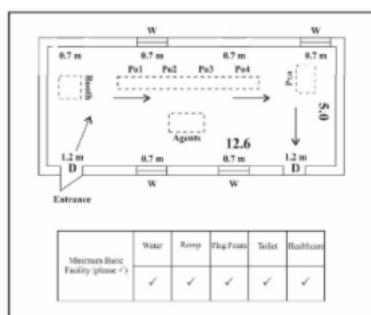

নির্বাচক নিবন্ধন আধিকারিকের স্বাক্ষর

Nazri Naksha

Google Map View

Polling Station Building Front View

Polling Station Front View

Cad View

Key MAP View

1	KJM1369040	নাম : সেরিনা বিবি কারিকর স্বামীর নাম: সহিদুল কারিকর বাড়ির নং : এন0034 বয়স : 51 লিঙ্গ : মহিলা	ফটো উপলব্ধ	2	RXT1892645	নাম : সহিদুল কারিকর পিতার নাম: ছাত্তার কারিকর বাড়ির নং : n0034 বয়স : 53 লিঙ্গ : পুরুষ	ফটো উপলব্ধ	3	WB/13/092/444314	নাম : নুরজাহান বিবি স্বামীর নাম: ছাত্তার কারিকর বাড়ির নং : n0034 বয়স : 70 লিঙ্গ : মহিলা	ফটো উপলব্ধ
4	RXT1389261	নাম : মাকতুবা খাতুন পিতার নাম: মহঃ নুরুল আলম বাড়ির নং : 072 বয়স : 34 লিঙ্গ : মহিলা	ফটো উপলব্ধ	5	RXT1389253	নাম : মাকতুবা খাতুন পিতার নাম: মহঃ নুরুল আলম বাড়ির নং : 072 বয়স : 34 লিঙ্গ : মহিলা	ফটো উপলব্ধ	6	RXT1389246	নাম : রোজিনা বিবি স্বামীর নাম: মহঃ মসিরুল আলম বাড়ির নং : 072 বয়স : 38 লিঙ্গ : মহিলা	ফটো উপলব্ধ
7	KJM3568730	নাম : মাফুরা খাতুন পিতার নাম: নুরুল আলম বাড়ির নং : n0072 বয়স : 40 লিঙ্গ : মহিলা	ফটো উপলব্ধ	8	KJM0817569	নাম : সানজুরা বিবি স্বামীর নাম: মহঃ মানিরুল আলম বাড়ির নং : n0072 বয়স : 49 লিঙ্গ : মহিলা	ফটো উপলব্ধ	9	WB/13/092/444287	নাম : মরিয়াম বিবি স্বামীর নাম: নুরুল আলম বাড়ির নং : n0072 বয়স : 70 লিঙ্গ : মহিলা	ফটো উপলব্ধ
10	RXT1033299	নাম : সেখ আবুল সাহিন মায়ের নাম: ফতেমা বেগম বাড়ির নং : n0096 বয়স : 36 লিঙ্গ : পুরুষ	ফটো উপলব্ধ	11	KJM3179017	নাম : সেখ আব্দুর রসিদ সেখ পিতার নাম: সেখ লোকমান আহমেদ সেখ বাড়ির নং : n0096 বয়স : 58 লিঙ্গ : পুরুষ	ফটো উপলব্ধ	12	WB/13/092/441425	নাম : ফতেমা খাতুন স্বামীর নাম: আবুল হোসেন বাড়ির নং : n0096 বয়স : 60 লিঙ্গ : মহিলা	ফটো উপলব্ধ
13	RXT1389048	নাম : সেখ আবুল হোসেন পিতার নাম: সেখ লোকমান আহমেদ বাড়ির নং : 96 বয়স : 60 লিঙ্গ : পুরুষ	ফটো উপলব্ধ	14	RXT1389113	নাম : নাজমুল হাসান পিতার নাম: সেখ আবু হাসান বাড়ির নং : 096 বয়স : 32 লিঙ্গ : পুরুষ	ফটো উপলব্ধ	15	WB/13/092/444506	নাম : সৈয়দা রহিমা খাতুন স্বামীর নাম: সেখ আবু হাসান বাড়ির নং : n0096 বয়স : 67 লিঙ্গ : মহিলা	ফটো উপলব্ধ
16	WB/13/092/378413	নাম : ছামেনা বিবি স্বামীর নাম: রফিকুল ইসলাম বাড়ির নং : n0093 বয়স : 51 লিঙ্গ : মহিলা	ফটো উপলব্ধ	17	WB/13/092/444138	নাম : হাফিজ হোসেন মুন্সি পিতার নাম: আমির হোসেন মুন্সি বাড়ির নং : n0097 বয়স : 53 লিঙ্গ : পুরুষ	ফটো উপলব্ধ	18	RXT1261072	নাম : নার্গিস খাতুন স্বামীর নাম: হবিবুর মণ্ডল বাড়ির নং : n0031 বয়স : 37 লিঙ্গ : মহিলা	ফটো উপলব্ধ
19	RXT1510775	নাম : আশরাফ আলি মায়ের নাম: মোছলেমা বিবি বাড়ির নং : n0031 বয়স : 49 লিঙ্গ : পুরুষ	ফটো উপলব্ধ	20	KJM2938652	নাম : হালিমা বিবি স্বামীর নাম: বাহার আলি মণ্ডল বাড়ির নং : n0018 বয়স : 50 লিঙ্গ : মহিলা	ফটো উপলব্ধ	21	RXT1510833	নাম : কারিমুল হোসেন পিতার নাম: গোলাম হোসেন বাড়ির নং : n0005 বয়স : 30 লিঙ্গ : পুরুষ	ফটো উপলব্ধ
22	RXT2532711	নাম : আনোয়ারা বেগম স্বামীর নাম: আঃ মজিত মোল্লা বাড়ির নং : n0024 বয়স : 66 লিঙ্গ : মহিলা	ফটো উপলব্ধ	23	KJM1368208	নাম : কাজি সফিয়ুল ইসলাম পিতার নাম: কাজি আমিরুল ইসলাম বাড়ির নং : n0065 বয়স : 68 লিঙ্গ : পুরুষ	ফটো উপলব্ধ	24	RXT1138106	নাম : ইমরান আলি দেওয়ান পিতার নাম: আনিছ আলি দেওয়ান বাড়ির নং : n0080 বয়স : 34 লিঙ্গ : পুরুষ	ফটো উপলব্ধ
25	RXT1875707	নাম : কাজী কানিজ যাহরা পিতার নাম: কাজি খালিদ দস্তগির বাড়ির নং : এন0108 বয়স : 25 লিঙ্গ : মহিলা	ফটো উপলব্ধ	26	RXT1261973	নাম : মনিরুল মন্ডল পিতার নাম: মোস্তাফা মন্ডল বাড়ির নং : 170 বয়স : 31 লিঙ্গ : পুরুষ	ফটো উপলব্ধ	27	KJM1468487	নাম : সেখ মোঃ ইউনুস পিতার নাম: সেখ মোঃ ছালেহ সেখ বাড়ির নং : n0039 বয়স : 56 লিঙ্গ : পুরুষ	ফটো উপলব্ধ
28	RXT1706381	নাম : রৌফা বেগম স্বামীর নাম: সেখ মোঃ ইউনুছ বাড়ির নং : n0040 বয়স : 49 লিঙ্গ : মহিলা	ফটো উপলব্ধ	29	RXT1864115	নাম : ইউনুস আলি মন্ডল পিতার নাম: মেরাজ ল আলি মন্ডল বাড়ির নং : এন0126 বয়স : 25 লিঙ্গ : পুরুষ	ফটো উপলব্ধ	30	XZP1508415	নাম : আকলিমা খাতুন পিতার নাম: সেখ আনোয়ার হোসেন বাড়ির নং : নং বয়স : 30 লিঙ্গ : মহিলা	ফটো উপলব্ধ