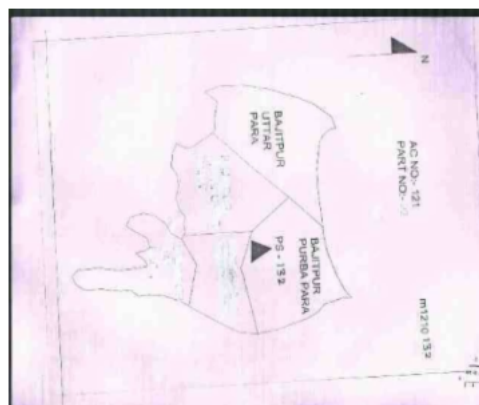

নির্বাচক নিবন্ধন আধিকারিকের স্বাক্ষর

Nazri Naksha

Google Map View

Polling Station Building Front View

Polling Station Front View

Cad View

Key MAP View

1	KJM1369040	নাম : সেরিনা বিবি কারিকর স্বামীর নাম: সহিদুল কারিকর বাড়ির নং : এন0034 বয়স : 51 লিঙ্গ : মহিলা	ফটো উপলব্ধ	2	RXT1892645	নাম : সহিদুল কারিকর পিতার নাম: ছাত্তার কারিকর বাড়ির নং : n0034 বয়স : 53 লিঙ্গ : পুরুষ	ফটো উপলব্ধ	3	WB/13/092/444314	নাম : নুরজাহান বিবি স্বামীর নাম: ছাত্তার কারিকর বাড়ির নং : n0034 বয়স : 70 লিঙ্গ : মহিলা	ফটো উপলব্ধ
4	RXT1389261	নাম : মাকতুবা খাতুন পিতার নাম: মহঃ নুরুল আলম বাড়ির নং : 072 বয়স : 34 লিঙ্গ : মহিলা	ফটো উপলব্ধ	5	RXT1389253	নাম : মাকতুবা খাতুন পিতার নাম: মহঃ নুরুল আলম বাড়ির নং : 072 বয়স : 34 লিঙ্গ : মহিলা	ফটো উপলব্ধ	6	RXT1389246	নাম : রোজিনা বিবি স্বামীর নাম: মহঃ মসিরুল আলম বাড়ির নং : 072 বয়স : 38 লিঙ্গ : মহিলা	ফটো উপলব্ধ
7	KJM3568730	নাম : মাফুরা খাতুন পিতার নাম: নুরুল আলম বাড়ির নং : n0072 বয়স : 40 লিঙ্গ : মহিলা	ফটো উপলব্ধ	8	KJM0817569	নাম : সানজুরা বিবি স্বামীর নাম: মহঃ মানিরুল আলম বাড়ির নং : n0072 বয়স : 49 লিঙ্গ : মহিলা	ফটো উপলব্ধ	9	WB/13/092/444287	নাম : মরিয়াম বিবি স্বামীর নাম: নুরুল আলম বাড়ির নং : n0072 বয়স : 70 লিঙ্গ : মহিলা	ফটো উপলব্ধ
10	RXT1033299	নাম : সেখ আবুল সাহিন মায়ের নাম: ফতেমা বেগম বাড়ির নং : n0096 বয়স : 36 লিঙ্গ : পুরুষ	ফটো উপলব্ধ	11	KJM3179017	নাম : সেখ আব্দুর রসিদ সেখ পিতার নাম: সেখ লোকমান আহমেদ সেখ বাড়ির নং : n0096 বয়স : 58 লিঙ্গ : পুরুষ	ফটো উপলব্ধ	12	WB/13/092/441425	নাম : ফতেমা খাতুন স্বামীর নাম: আবুল হোসেন বাড়ির নং : n0096 বয়স : 60 লিঙ্গ : মহিলা	ফটো উপলব্ধ
13	RXT1389048	নাম : সেখ আবুল হোসেন পিতার নাম: সেখ লোকমান আহমেদ বাড়ির নং : 96 বয়স : 60 লিঙ্গ : পুরুষ	ফটো উপলব্ধ	14	RXT1389113	নাম : নাজমুল হাসান পিতার নাম: সেখ আবু হাসান বাড়ির নং : 096 বয়স : 32 লিঙ্গ : পুরুষ	ফটো উপলব্ধ	15	WB/13/092/444506	নাম : সৈয়দা রহিমা খাতুন স্বামীর নাম: সেখ আবু হাসান বাড়ির নং : n0096 বয়স : 67 লিঙ্গ : মহিলা	ফটো উপলব্ধ
16	WB/13/092/378413	নাম : ছামেনা বিবি স্বামীর নাম: রফিকুল ইসলাম বাড়ির নং : n0093 বয়স : 51 লিঙ্গ : মহিলা	ফটো উপলব্ধ	17	WB/13/092/444138	নাম : হাফিজ হোসেন মুন্সি পিতার নাম: আমির হোসেন মুন্সি বাড়ির নং : n0097 বয়স : 53 লিঙ্গ : পুরুষ	ফটো উপলব্ধ	18	RXT1261072	নাম : নার্গিস খাতুন স্বামীর নাম: হবিবুর মণ্ডল বাড়ির নং : n0031 বয়স : 37 লিঙ্গ : মহিলা	ফটো উপলব্ধ
19	RXT1510775	নাম : আশরাফ আলি মায়ের নাম: মোছলেমা বিবি বাড়ির নং : n0031 বয়স : 49 লিঙ্গ : পুরুষ	ফটো উপলব্ধ	20	KJM2938652	নাম : হালিমা বিবি স্বামীর নাম: বাহার আলি মণ্ডল বাড়ির নং : n0018 বয়স : 50 লিঙ্গ : মহিলা	ফটো উপলব্ধ	21	RXT1510833	নাম : কারিমুল হোসেন পিতার নাম: গোলাম হোসেন বাড়ির নং : n0005 বয়স : 30 লিঙ্গ : পুরুষ	ফটো উপলব্ধ
22	RXT2532711	নাম : আনোয়ারা বেগম স্বামীর নাম: আঃ মজিত মোল্লা বাড়ির নং : n0024 বয়স : 66 লিঙ্গ : মহিলা	ফটো উপলব্ধ	23	KJM1368208	নাম : কাজি সফিয়ুল ইসলাম পিতার নাম: কাজি আমিরুল ইসলাম বাড়ির নং : n0065 বয়স : 68 লিঙ্গ : পুরুষ	ফটো উপলব্ধ	24	RXT1138106	নাম : ইমরান আলি দেওয়ান পিতার নাম: আনিছ আলি দেওয়ান বাড়ির নং : n0080 বয়স : 34 লিঙ্গ : পুরুষ	ফটো উপলব্ধ
25	RXT1875707	নাম : কাজী কানিজ যাহরা পিতার নাম: কাজি খালিদ দস্তগির বাড়ির নং : এন0108 বয়স : 25 লিঙ্গ : মহিলা	ফটো উপলব্ধ	26	RXT1261973	নাম : মনিরুল মন্ডল পিতার নাম: মোস্তাফা মন্ডল বাড়ির নং : 170 বয়স : 31 লিঙ্গ : পুরুষ	ফটো উপলব্ধ	27	KJM1468487	নাম : সেখ মোঃ ইউনুস পিতার নাম: সেখ মোঃ ছালেহ সেখ বাড়ির নং : n0039 বয়স : 56 লিঙ্গ : পুরুষ	ফটো উপলব্ধ
28	RXT1706381	নাম : রৌফা বেগম স্বামীর নাম: সেখ মোঃ ইউনুছ বাড়ির নং : n0040 বয়স : 49 লিঙ্গ : মহিলা	ফটো উপলব্ধ	29	RXT1864115	নাম : ইউনুস আলি মন্ডল পিতার নাম: মেরাজ ল আলি মন্ডল বাড়ির নং : এন0126 বয়স : 25 লিঙ্গ : পুরুষ	ফটো উপলব্ধ	30	XZP1508415	নাম : আকলিমা খাতুন পিতার নাম: সেখ আনোয়ার হোসেন বাড়ির নং : নং বয়স : 30 লিঙ্গ : মহিলা	ফটো উপলব্ধ