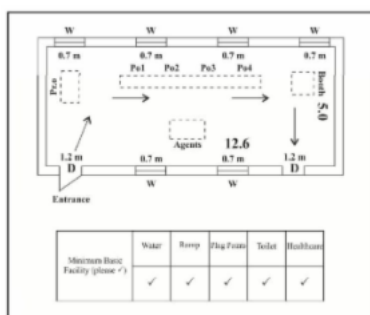

নির্বাচক নিবন্ধন আধিকারিকের স্বাক্ষর

Nazri Naksha

Google Map View

Polling Station Building Front View

Polling Station Front View

Cad View

Key MAP View

1	KJM0807438	নাম : সেখ আকতার আহমেদ পিতার নাম: সেখ রাজ্জাক আহমেদ বাড়ির নং : n0064 বয়স : 50 লিঙ্গ : পুরুষ	ফটো উপলব্ধ	2	WB/13/092/441846	নাম : রহিমা খাতুন স্বামীর নাম: কওছার বাড়ির নং : n0065 বয়স : 63 লিঙ্গ : মহিলা	ফটো উপলব্ধ	3	RXT1920297	নাম : আজোমা খাতুন স্বামীর নাম: সেখ রাজ্জাক আহমেদ বাড়ির নং : n0064 বয়স : 69 লিঙ্গ : মহিলা	ফটো উপলব্ধ
4	RXT1034693	নাম : শাবানাজ পারভীন স্বামীর নাম: সেখ খায়রুল বাসার বাড়ির নং : n0059 বয়স : 36 লিঙ্গ : মহিলা	ফটো উপলব্ধ	5	KJM3284353	নাম : আনারুল বাসার পিতার নাম: আব্দুল খালেক বাড়ির নং : n0059 বয়স : 39 লিঙ্গ : পুরুষ	ফটো উপলব্ধ	#2 6	RXT1788595	নাম : সেখ আব্দুল জিহান পিতার নাম: সেখ আব্দুল মুকিম বাড়ির নং : n0030 বয়স : 26 লিঙ্গ : পুরুষ	ফটো উপলব্ধ
7	RXT1790823	নাম : সুনায়রা খাতুন স্বামীর নাম: মাহাম্মাদুল হোসেন বাড়ির নং : n0032 বয়স : 31 লিঙ্গ : মহিলা	ফটো উপলব্ধ	8	RXT1810340	নাম : ফারুক খাঁ পিতার নাম: সহিদ খাঁ বাড়ির নং : n0077 বয়স : 26 লিঙ্গ : পুরুষ	ফটো উপলব্ধ	9	RXT1603299	নাম : সুরাইয়া বিবি স্বামীর নাম: সেখ সামসির আহমেদ বাড়ির নং : n0147 বয়স : 34 লিঙ্গ : মহিলা	ফটো উপলব্ধ
10	RXT0823823	নাম : মোসা খালেদা খাতুন পিতার নাম: মোকসেদ আলী বাড়ির নং : n0169 বয়স : 34 লিঙ্গ : মহিলা	ফটো উপলব্ধ	11	KJM1369750	নাম : আসরাফুন নেছা স্বামীর নাম: মফিজুল হক বাড়ির নং : n0096 বয়স : 47 লিঙ্গ : মহিলা	ফটো উপলব্ধ	12	RXT1389808	নাম : মোঃ আতাউর রহমান পিতার নাম: ছামাদ আলি বাড়ির নং : 090 বয়স : 30 লিঙ্গ : পুরুষ	ফটো উপলব্ধ
13	RXT1034230	নাম : নুছতারা বিবি স্বামীর নাম: সফিকুল ইসলাম বাড়ির নং : n0089 বয়স : 41 লিঙ্গ : মহিলা	ফটো উপলব্ধ	14	RXT1261635	নাম : আজুত আলি পিতার নাম: এছার আলি বাড়ির নং : n0089 বয়স : 55 লিঙ্গ : পুরুষ	ফটো উপলব্ধ	15	RXT1034222	নাম : মোঃ তরিকুল ইসলাম পিতার নাম: আলি আকবর বাড়ির নং : n0089 বয়স : 36 লিঙ্গ : পুরুষ	ফটো উপলব্ধ
16	KJM3567633	নাম : সফিকুল আলি পিতার নাম: আলি আকবর বাড়ির নং : n0089 বয়স : 40 লিঙ্গ : পুরুষ	ফটো উপলব্ধ	17	WB/13/092/441143	নাম : রাজিয়া বিবি স্বামীর নাম: আলি আকবর বাড়ির নং : n0089 বয়স : 55 লিঙ্গ : মহিলা	ফটো উপলব্ধ	18	WB/13/092/441530	নাম : আলি আকবর পিতার নাম: এছার আলি বাড়ির নং : n0089 বয়স : 59 লিঙ্গ : পুরুষ	ফটো উপলব্ধ
19	KJM3284403	নাম : রানু বিবি স্বামীর নাম: আব্দুল করিম বাড়ির নং : n0086 বয়স : 43 লিঙ্গ : মহিলা	ফটো উপলব্ধ	20	RXT1034297	নাম : সাহানারা বিবি স্বামীর নাম: শুকুর আলি মন্ডল বাড়ির নং : n0081 বয়স : 36 লিঙ্গ : মহিলা	ফটো উপলব্ধ	21	KJM2938074	নাম : সাকেরা বিবি স্বামীর নাম: সেখ আল্লারাখা হোসেন বাড়ির নং : n0081 বয়স : 50 লিঙ্গ : মহিলা	ফটো উপলব্ধ
22	RXT1261734	নাম : জাহানারা বিবি স্বামীর নাম: চাঁদ মিয়া মন্ডল বাড়ির নং : n0080 বয়স : 39 লিঙ্গ : মহিলা	ফটো উপলব্ধ	23	KJM1469022	নাম : চাঁদমিয়া মন্ডল পিতার নাম: আফিজ উদ্দিন মন্ডল বাড়ির নং : n0080 বয়স : 45 লিঙ্গ : পুরুষ	ফটো উপলব্ধ	24	WB/13/092/441509	নাম : মাসকুরা বিবি স্বামীর নাম: জুমান বাড়ির নং : n0080 বয়স : 51 লিঙ্গ : মহিলা	ফটো উপলব্ধ
25	WB/13/092/441556	নাম : জুমান আলি মন্ডল পিতার নাম: আফিজুদ্দিন মন্ডল বাড়ির নং : n0080 বয়স : 57 লিঙ্গ : পুরুষ	ফটো উপলব্ধ	26	WB/13/092/441804	নাম : মর্জিনা বিবি স্বামীর নাম: আফিজুদ্দিন বাড়ির নং : n0080 বয়স : 76 লিঙ্গ : মহিলা	ফটো উপলব্ধ	27	RXT1030048	নাম : মোমতাজ বিবি স্বামীর নাম: কুতুবআলি বাড়ির নং : n0148 বয়স : 36 লিঙ্গ : মহিলা	ফটো উপলব্ধ
28	KJM0809327	নাম : তাহেরা বেগম স্বামীর নাম: মোঃ গিজেল হোসেন বাড়ির নং : সাতহাতিয়া বয়স : 51 লিঙ্গ : মহিলা	ফটো উপলব্ধ	29	KJM1466580	নাম : মোঃ গিজেল হোসেন পিতার নাম: মোস্তা জিরল হোসেন বাড়ির নং : সাতহাতিয়া বয়স : 63 লিঙ্গ : পুরুষ	ফটো উপলব্ধ	30	RXT1875582	নাম : সেলিমা খাতুন বিবি স্বামীর নাম: মিরাজুল ইসলাম বাড়ির নং : এন0026 বয়স : 30 লিঙ্গ : মহিলা	ফটো উপলব্ধ