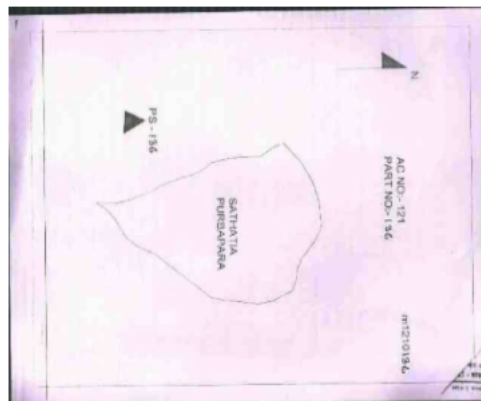

নির্বাচক নিবন্ধন আধিকারিকের স্বাক্ষর

Nazri Naksha

Google Map View

Polling Station Building Front View

Polling Station Front View

Cad View

Key MAP View

1 নাম : খালেদ আলি পিতার নাম: রজব আলি বাড়ির নং : n0049 বয়স : 38 লিঙ্গ : পুরুষ	RXT1036003 ফটো উপলব্ধ	2 নাম : সেরিনা খাতুন পিতার নাম: রজব আলি সেখ বাড়ির নং : n0049 বয়স : 38 লিঙ্গ : মহিলা	RXT1263078 ফটো উপলব্ধ	3 নাম : হোসেনয়ারা বিবি স্বামীর নাম: আমিন আলি বাড়ির নং : 048 বয়স : 31 লিঙ্গ : মহিলা	RXT1390467 ফটো উপলব্ধ
4 নাম : আমিন আলি পিতার নাম: হবিবার রহমান বাড়ির নং : n0048 বয়স : 34 লিঙ্গ : পুরুষ	RXT1139633 ফটো উপলব্ধ	5 নাম : তাছলিমা বিবি স্বামীর নাম: হবিবার রহমান বাড়ির নং : n0048 বয়স : 51 লিঙ্গ : মহিলা	RXT1917863 ফটো উপলব্ধ	6 নাম : নাজমা বিবি স্বামীর নাম: হাসান আলি বাড়ির নং : n0047 বয়স : 36 লিঙ্গ : মহিলা	RXT0778688 ফটো উপলব্ধ
7 নাম : ফারহানা পারভীন স্বামীর নাম: সাহাজান আলি বাড়ির নং : n0047 বয়স : 37 লিঙ্গ : মহিলা	RXT1035187 ফটো উপলব্ধ	8 নাম : মগ্নো হাসান আলি পিতার নাম: মগ্নো কাশেম আলি বাড়ির নং : n0047 বয়স : 48 লিঙ্গ : পুরুষ	KJM1368612 ফটো উপলব্ধ	9 নাম : সাহাজাহান আলি পিতার নাম: কাশেম আলি বাড়ির নং : n0047 বয়স : 44 লিঙ্গ : পুরুষ	KJM2937308 ফটো উপলব্ধ
10 নাম : হামিদ আলি পিতার নাম: রাজ্জাক আলি বাড়ির নং : n0046 বয়স : 44 লিঙ্গ : পুরুষ	KJM2937498 ফটো উপলব্ধ	11 নাম : মোছা সাফিনা পারভীন স্বামীর নাম: রহমান আলি বাড়ির নং : n0046 বয়স : 33 লিঙ্গ : মহিলা	RXT1035997 ফটো উপলব্ধ	12 নাম : রহমান আলি পিতার নাম: রাজ্জাক আলি বাড়ির নং : n0046 বয়স : 50 লিঙ্গ : পুরুষ	KJM2937480 ফটো উপলব্ধ
13 নাম : সহারা বিবি স্বামীর নাম: আফসের আলি বাড়ির নং : n0044 বয়স : 71 লিঙ্গ : মহিলা	KJM1369263 ফটো উপলব্ধ	14 নাম : মছিরোনবিবি স্বামীর নাম: এস্তাজ আলি বাড়ির নং : n0120 বয়স : 96 লিঙ্গ : মহিলা	WB/13/092/441576 ফটো উপলব্ধ	15 নাম : রজব আলি পিতার নাম: আন্তার আলি বাড়ির নং : n0049 বয়স : 67 লিঙ্গ : পুরুষ	RXT1201938 ফটো উপলব্ধ
16 নাম : মহ হাসানুর জামান পিতার নাম: মহ হবিবার রহমান বাড়ির নং : n0004 বয়স : 35 লিঙ্গ : পুরুষ	RXT0881771 ফটো উপলব্ধ	17 নাম : আকলিমা বিবি স্বামীর নাম: এসমাইল আলি বাড়ির নং : n0042 বয়স : 35 লিঙ্গ : মহিলা	RXT1263003 ফটো উপলব্ধ	18 নাম : আনোয়ার হোসেন পিতার নাম: আনহার আলি বাড়ির নং : n0114 বয়স : 40 লিঙ্গ : পুরুষ	KJM3284601 ফটো উপলব্ধ
19 নাম : চুয়াইয়া বিবি স্বামীর নাম: আনহার আলি বাড়ির নং : n0114 বয়স : 40 লিঙ্গ : মহিলা	RXT1930072 ফটো উপলব্ধ	20 নাম : তনজা বিবি স্বামীর নাম: সিরাজুল ইসলাম বাড়ির নং : n0114 বয়স : 38 লিঙ্গ : মহিলা	KJM3471455 ফটো উপলব্ধ	21 নাম : মিরাজুল ইসলাম মায়ের নাম: মনুয়ারা বিবি বাড়ির নং : n0114 বয়স : 40 লিঙ্গ : পুরুষ	RXT1035534 ফটো উপলব্ধ
22 নাম : আনোয়ারা বিবি স্বামীর নাম: আছাব আলি বাড়ির নং : n0113 বয়স : 51 লিঙ্গ : মহিলা	WB/13/092/441387 ফটো উপলব্ধ	23 নাম : জাকির হোসেন পিতার নাম: ফজের আলি বাড়ির নং : n0113 বয়স : 33 লিঙ্গ : পুরুষ	RXT1139708 ফটো উপলব্ধ	24 নাম : সিরাজুল ইসলাম পিতার নাম: আব্দুলজলিল সেখ বাড়ির নং : n0126 বয়স : 41 লিঙ্গ : পুরুষ	KJM3471497 ফটো উপলব্ধ
25 নাম : মোঃ ইব্রাহিম আলি পিতার নাম: আবদুল ওলিল বাড়ির নং : n0126 বয়স : 43 লিঙ্গ : পুরুষ	RXT1140219 ফটো উপলব্ধ	26 নাম : আমেনা বিবি স্বামীর নাম: সাহেব আলি বাড়ির নং : n0126 বয়স : 44 লিঙ্গ : মহিলা	KJM3284775 ফটো উপলব্ধ	27 নাম : মনুয়ার হোসেন পিতার নাম: আনহার আলি বাড়ির নং : 114 বয়স : 32 লিঙ্গ : পুরুষ	RXT1390541 ফটো উপলব্ধ
28 নাম : মোঃ আজিবার আলি পিতার নাম: মোঃ আজগার আলি বাড়ির নং : n0061 বয়স : 36 লিঙ্গ : পুরুষ	RXT0882001 ফটো উপলব্ধ	29 নাম : দিলসাদ বেগম স্বামীর নাম: আনোয়ার আলি বাড়ির নং : n0061 বয়স : 34 লিঙ্গ : মহিলা	RXT1262781 ফটো উপলব্ধ	30 নাম : আনোয়ার আলি পিতার নাম: আজগার আলি সেখ বাড়ির নং : n0061 বয়স : 42 লিঙ্গ : পুরুষ	KJM3383049 ফটো উপলব্ধ