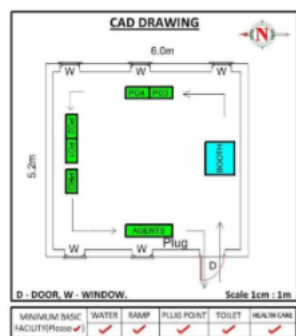

নির্বাচক নিবন্ধন আধিকারিকের স্বাক্ষর

Nazri Naksha

Google Map View

Polling Station Building Front View

Polling Station Front View

Cad View

Key MAP View

1 নাম : খালেদ আলি পিতার নাম: রজব আলি বাড়ির নং : n0049 বয়স : 38 লিঙ্গ : পুরুষ	RXT1036003 ফটো উপলব্ধ	2 নাম : সেরিনা খাতুন পিতার নাম: রজব আলি সেখ বাড়ির নং : n0049 বয়স : 38 লিঙ্গ : মহিলা	RXT1263078 ফটো উপলব্ধ	3 নাম : হোসেনয়ারা বিবি স্বামীর নাম: আমিন আলি বাড়ির নং : 048 বয়স : 31 লিঙ্গ : মহিলা	RXT1390467 ফটো উপলব্ধ
4 নাম : আমিন আলি পিতার নাম: হবিবার রহমান বাড়ির নং : n0048 বয়স : 34 লিঙ্গ : পুরুষ	RXT1139633 ফটো উপলব্ধ	5 নাম : তাছলিমা বিবি স্বামীর নাম: হবিবার রহমান বাড়ির নং : n0048 বয়স : 51 লিঙ্গ : মহিলা	RXT1917863 ফটো উপলব্ধ	6 নাম : নাজমা বিবি স্বামীর নাম: হাসান আলি বাড়ির নং : n0047 বয়স : 36 লিঙ্গ : মহিলা	RXT0778688 ফটো উপলব্ধ
7 নাম : ফারহানা পারভীন স্বামীর নাম: সাহাজান আলি বাড়ির নং : n0047 বয়স : 37 লিঙ্গ : মহিলা	RXT1035187 ফটো উপলব্ধ	8 নাম : মগ্নো হাসান আলি পিতার নাম: মগ্নো কাশেম আলি বাড়ির নং : n0047 বয়স : 48 লিঙ্গ : পুরুষ	KJM1368612 ফটো উপলব্ধ	9 নাম : সাহাজাহান আলি পিতার নাম: কাশেম আলি বাড়ির নং : n0047 বয়স : 44 লিঙ্গ : পুরুষ	KJM2937308 ফটো উপলব্ধ
10 নাম : হামিদ আলি পিতার নাম: রাজ্জাক আলি বাড়ির নং : n0046 বয়স : 44 লিঙ্গ : পুরুষ	KJM2937498 ফটো উপলব্ধ	11 নাম : মোছা সাফিনা পারভীন স্বামীর নাম: রহমান আলি বাড়ির নং : n0046 বয়স : 33 লিঙ্গ : মহিলা	RXT1035997 ফটো উপলব্ধ	12 নাম : রহমান আলি পিতার নাম: রাজ্জাক আলি বাড়ির নং : n0046 বয়স : 50 লিঙ্গ : পুরুষ	KJM2937480 ফটো উপলব্ধ
13 নাম : সহারা বিবি স্বামীর নাম: আফসের আলি বাড়ির নং : n0044 বয়স : 71 লিঙ্গ : মহিলা	KJM1369263 ফটো উপলব্ধ	14 নাম : মছিরোনবিবি স্বামীর নাম: এস্তাজ আলি বাড়ির নং : n0120 বয়স : 96 লিঙ্গ : মহিলা	WB/13/092/441576 ফটো উপলব্ধ	15 নাম : রজব আলি পিতার নাম: আন্তার আলি বাড়ির নং : n0049 বয়স : 67 লিঙ্গ : পুরুষ	RXT1201938 ফটো উপলব্ধ
16 নাম : মহ হাসানুর জামান পিতার নাম: মহ হবিবার রহমান বাড়ির নং : n0004 বয়স : 35 লিঙ্গ : পুরুষ	RXT0881771 ফটো উপলব্ধ	17 নাম : আকলিমা বিবি স্বামীর নাম: এসমাইল আলি বাড়ির নং : n0042 বয়স : 35 লিঙ্গ : মহিলা	RXT1263003 ফটো উপলব্ধ	18 নাম : আনোয়ার হোসেন পিতার নাম: আনহার আলি বাড়ির নং : n0114 বয়স : 40 লিঙ্গ : পুরুষ	KJM3284601 ফটো উপলব্ধ
19 নাম : চুয়াইয়া বিবি স্বামীর নাম: আনহার আলি বাড়ির নং : n0114 বয়স : 40 লিঙ্গ : মহিলা	RXT1930072 ফটো উপলব্ধ	20 নাম : তনজা বিবি স্বামীর নাম: সিরাজুল ইসলাম বাড়ির নং : n0114 বয়স : 38 লিঙ্গ : মহিলা	KJM3471455 ফটো উপলব্ধ	21 নাম : মিরাজুল ইসলাম মায়ের নাম: মনুয়ারা বিবি বাড়ির নং : n0114 বয়স : 40 লিঙ্গ : পুরুষ	RXT1035534 ফটো উপলব্ধ
22 নাম : আনোয়ারা বিবি স্বামীর নাম: আছাব আলি বাড়ির নং : n0113 বয়স : 51 লিঙ্গ : মহিলা	WB/13/092/441387 ফটো উপলব্ধ	23 নাম : জাকির হোসেন পিতার নাম: ফজের আলি বাড়ির নং : n0113 বয়স : 33 লিঙ্গ : পুরুষ	RXT1139708 ফটো উপলব্ধ	24 নাম : সিরাজুল ইসলাম পিতার নাম: আব্দুলজলিল সেখ বাড়ির নং : n0126 বয়স : 41 লিঙ্গ : পুরুষ	KJM3471497 ফটো উপলব্ধ
25 নাম : মোঃ ইব্রাহিম আলি পিতার নাম: আবদুল ওলিল বাড়ির নং : n0126 বয়স : 43 লিঙ্গ : পুরুষ	RXT1140219 ফটো উপলব্ধ	26 নাম : আমেনা বিবি স্বামীর নাম: সাহেব আলি বাড়ির নং : n0126 বয়স : 44 লিঙ্গ : মহিলা	KJM3284775 ফটো উপলব্ধ	27 নাম : মনুয়ার হোসেন পিতার নাম: আনহার আলি বাড়ির নং : 114 বয়স : 32 লিঙ্গ : পুরুষ	RXT1390541 ফটো উপলব্ধ
28 নাম : মোঃ আজিবার আলি পিতার নাম: মোঃ আজগার আলি বাড়ির নং : n0061 বয়স : 36 লিঙ্গ : পুরুষ	RXT0882001 ফটো উপলব্ধ	29 নাম : দিলসাদ বেগম স্বামীর নাম: আনোয়ার আলি বাড়ির নং : n0061 বয়স : 34 লিঙ্গ : মহিলা	RXT1262781 ফটো উপলব্ধ	30 নাম : আনোয়ার আলি পিতার নাম: আজগার আলি সেখ বাড়ির নং : n0061 বয়স : 42 লিঙ্গ : পুরুষ	KJM3383049 ফটো উপলব্ধ