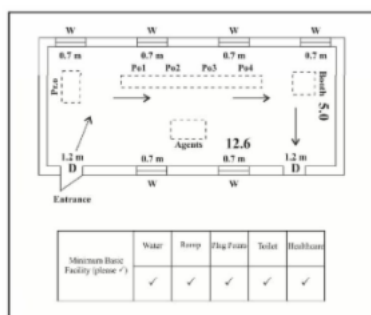

নির্বাচক নিবন্ধন আধিকারিকের স্বাক্ষর

Nazri Naksha

Google Map View

Polling Station Building Front View

Polling Station Front View

Cad View

Key MAP View

1 নাম : ফিরোজা খাতুন স্বামীর নাম: শেখ রবিউল ইসলাম বাড়ির নং : এন0142 বয়স : 46 লিঙ্গ : মহিলা	RXT1876846	ফটো উপলব্ধ	2 নাম : জেসমিনারা খাতুন পিতার নাম: আজগার আলি বাড়ির নং : N0061 বয়স : 26 লিঙ্গ : মহিলা	RXT2018521	ফটো উপলব্ধ	3 নাম : শুভজিত ঘোষ পিতার নাম: নীলু ঘোষ বাড়ির নং : N0122 বয়স : 24 লিঙ্গ : পুরুষ	RXT1986124	ফটো উপলব্ধ
4 নাম : ওহিদা খাঁন পিতার নাম: আব্দুল ওদুদ খাঁন বাড়ির নং : 0121 বয়স : 29 লিঙ্গ : মহিলা	RXT1994623	ফটো উপলব্ধ	5 নাম : আলেয়া বিবি স্বামীর নাম: মোঃ নাজিবুল বাড়ির নং : N0161 বয়স : 38 লিঙ্গ : মহিলা	RXT2009223	ফটো উপলব্ধ	6 নাম : জাহির উদ্দিন পিতার নাম: তাহিদ আলি বাড়ির নং : N0131 বয়স : 24 লিঙ্গ : পুরুষ	RXT2018448	ফটো উপলব্ধ
7 নাম : বর্না খাতুন স্বামীর নাম: মোঃ মিরাজ আলি বাড়ির নং : N0128 বয়স : 30 লিঙ্গ : মহিলা	RXT1871375	ফটো উপলব্ধ	8 নাম : সামিনা বিবি স্বামীর নাম: সাহাবুদ্দিন আলি বাড়ির নং : N0144 বয়স : 27 লিঙ্গ : মহিলা	RXT1871227	ফটো উপলব্ধ	9 নাম : মেহেদি হাসান পিতার নাম: আয়ুব আলি বাড়ির নং : কলিযুগ বিশনাথপুর বয়স : 23 লিঙ্গ : পুরুষ	RXT2272284	ফটো উপলব্ধ
10 নাম : সোনা মবি স্বামীর নাম: সরিফুল মল্লিক বাড়ির নং : এন0075 বয়স : 25 লিঙ্গ : মহিলা	RXT1871276	ফটো উপলব্ধ	11 নাম : সুরজীত মন্ডল পিতার নাম: খোকন মন্ডল বাড়ির নং : নং বয়স : 28 লিঙ্গ : পুরুষ	RXT1852227	ফটো উপলব্ধ	12 নাম : মোঃ জাবেদ আলম পিতার নাম: মোঃ মেহেব আলম বাড়ির নং : এন0152 বয়স : 33 লিঙ্গ : পুরুষ	RXT1839406	ফটো উপলব্ধ
13 নাম : সুকুর আলি পিতার নাম: সোয়েব আলি বাড়ির নং : N0080 বয়স : 26 লিঙ্গ : পুরুষ	RXT1986439	ফটো উপলব্ধ	14 নাম : জয়ন্ত কর্মকার পিতার নাম: বিজয় কর্মকার বাড়ির নং : n0178 বয়স : 26 লিঙ্গ : পুরুষ	RXT1811892	ফটো উপলব্ধ	15 নাম : সুশান্ত কর্মকার পিতার নাম: অশোক কর্মকার বাড়ির নং : এন0093 বয়স : 26 লিঙ্গ : পুরুষ	RXT1839497	ফটো উপলব্ধ
16 নাম : কৃষ্ণ কাহার পিতার নাম: কান্ত কাহার বাড়ির নং : n0002 বয়স : 44 লিঙ্গ : পুরুষ	KJM3473386	ফটো উপলব্ধ	17 নাম : সীমা কাহার স্বামীর নাম: বিশ্বজিৎ কাহার বাড়ির নং : n0002 বয়স : 33 লিঙ্গ : মহিলা	RXT1263235	ফটো উপলব্ধ	18 নাম : বিশ্বজিৎ কাহার পিতার নাম: কান্ত কাহার বাড়ির নং : n0002 বয়স : 45 লিঙ্গ : পুরুষ	KJM3473394	ফটো উপলব্ধ
19 নাম : তাপসী কায়পুত্র(কাহার) স্বামীর নাম: দুলাল কাহার বাড়ির নং : n0002 বয়স : 37 লিঙ্গ : মহিলা	RXT0531335	ফটো উপলব্ধ	20 নাম : দুলাল কাহার পিতার নাম: কান্ত কাহার বাড়ির নং : n0002 বয়স : 46 লিঙ্গ : পুরুষ	KJM3473378	ফটো উপলব্ধ	21 নাম : কাননবালা কাহার স্বামীর নাম: কান্ত কাহার বাড়ির নং : n0002 বয়স : 73 লিঙ্গ : মহিলা	WB/13/092/450323	ফটো উপলব্ধ
22 নাম : নিমাই কাহার পিতার নাম: সন্ন্যাসী কাহার বাড়ির নং : n0001 বয়স : 38 লিঙ্গ : পুরুষ	KJM3473402	ফটো উপলব্ধ	23 নাম : সবিতা কাহার স্বামীর নাম: সন্ন্যাসী কাহার বাড়ির নং : n0001 বয়স : 71 লিঙ্গ : মহিলা	WB/13/092/450295	ফটো উপলব্ধ	24 নাম : কাকুলি কাহার পিতার নাম: সন্ন্যাসী কাহার বাড়ির নং : n0001 বয়স : 34 লিঙ্গ : মহিলা	RXT1604305	ফটো উপলব্ধ
25 নাম : রুবিনা খাতুন স্বামীর নাম: শাহনাওয়াজ রহমান বাড়ির নং : N0156 বয়স : 25 লিঙ্গ : মহিলা	RXT2004018	ফটো উপলব্ধ	26 নাম : সাবানা খাতুন স্বামীর নাম: মোঃ জাহাঙ্গীর হোসেন বাড়ির নং : এন0143 বয়স : 26 লিঙ্গ : মহিলা	RXT1996040	ফটো উপলব্ধ	27 নাম : নারগীস নাহার খাতুন স্বামীর নাম: কাইফ খান বাড়ির নং : 121 বয়স : 23 লিঙ্গ : মহিলা	RXT2448124	ফটো উপলব্ধ
28 নাম : কাইফ খান পিতার নাম: কাইয়ুম খান বাড়ির নং : 121 বয়স : 25 লিঙ্গ : পুরুষ	RXT1994557	ফটো উপলব্ধ	29 নাম : প্রলয় গোপ পিতার নাম: কামন গোপ বাড়ির নং : এন0055 বয়স : 21 লিঙ্গ : পুরুষ	RXT2398949	ফটো উপলব্ধ	30 নাম : কামন গোপ পিতার নাম: চন্দন গোপ বাড়ির নং : n0055 বয়স : 45 লিঙ্গ : পুরুষ	RXT0778878	ফটো উপলব্ধ