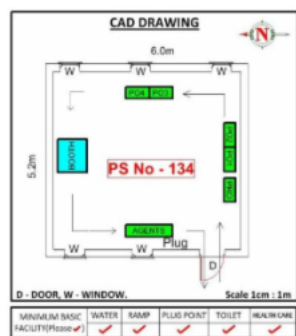

নির্বাচক নিবন্ধন আধিকারিকের স্বাক্ষর

Nazri Naksha

Google Map View

Polling Station Building Front View

Polling Station Front View

Cad View

Key MAP View

1 নাম : মাসুদা বিবি স্বামীর নাম: গোলাম আলি বাড়ির নং : n0056 বয়স : 68 লিঙ্গ : মহিলা	KJM1372705 ফটো উপলব্ধ	2 নাম : খায়রুল খাতুন পিতার নাম: গোলাম আলি বাড়ির নং : n0056 বয়স : 69 লিঙ্গ : মহিলা	KJM3180593 ফটো উপলব্ধ	3 নাম : নারগিস বিবি স্বামীর নাম: রুহুল আমিন মণ্ডল বাড়ির নং : 048 বয়স : 32 লিঙ্গ : মহিলা	RXT1391481 ফটো উপলব্ধ
4 নাম : আদিল আলি পিতার নাম: জনাব আলি বাড়ির নং : n0053 বয়স : 37 লিঙ্গ : পুরুষ	KJM3569423 ফটো উপলব্ধ	5 নাম : হাকিম আলি খাঁন পিতার নাম: সিরাজুল আলি খাঁন বাড়ির নং : n0005 বয়স : 28 লিঙ্গ : পুরুষ	RXT1604800 ফটো উপলব্ধ	6 নাম : আবু সালাম পিতার নাম: এবরা আলম বাড়ির নং : n0066 বয়স : 29 লিঙ্গ : পুরুষ	RXT1604818 ফটো উপলব্ধ
7 নাম : খলিল আলি মণ্ডল পিতার নাম: কেনাত আলি মণ্ডল বাড়ির নং : n0063 বয়স : 35 লিঙ্গ : পুরুষ	RXT1604909 ফটো উপলব্ধ	8 নাম : ইছা আলী মন্ডল পিতার নাম: অসহত আলী মন্ডল বাড়ির নং : n0043 বয়স : 36 লিঙ্গ : পুরুষ	RXT1038389 ফটো উপলব্ধ	9 নাম : রোকিয়া বিবি স্বামীর নাম: মোতালেব মণ্ডল বাড়ির নং : n0043 বয়স : 56 লিঙ্গ : মহিলা	WB/13/092/453554 ফটো উপলব্ধ
10 নাম : জব্বার আলি মন্ডল পিতার নাম: রুদ্দুছ আলি মন্ডল বাড়ির নং : n0040 বয়স : 29 লিঙ্গ : পুরুষ	RXT1512623 ফটো উপলব্ধ	11 নাম : আমেনাবিবি স্বামীর নাম: অমেদ আলি মণ্ডল বাড়ির নং : n0040 বয়স : 71 লিঙ্গ : মহিলা	WB/13/092/453240 ফটো উপলব্ধ	12 নাম : কুদ্দুস আলি মন্ডল পিতার নাম: অমেদ আলি মন্ডল বাড়ির নং : n0040 বয়স : 54 লিঙ্গ : পুরুষ	KJM1371756 ফটো উপলব্ধ
13 নাম : আব্দুল হাকিম খাঁন পিতার নাম: মকিদ আলি খাঁন বাড়ির নং : n0082 বয়স : 32 লিঙ্গ : পুরুষ	RXT1263896 ফটো উপলব্ধ	14 নাম : মমতাজ বিবি স্বামীর নাম: রবিউল আলি খাঁন বাড়ির নং : n0045 বয়স : 39 লিঙ্গ : মহিলা	RXT0779066 ফটো উপলব্ধ	15 নাম : মাঝিয়া বিবি স্বামীর নাম: আক্বাজ আলি খাঁন বাড়ির নং : n0045 বয়স : 45 লিঙ্গ : মহিলা	RXT1897305 ফটো উপলব্ধ
16 নাম : মনোয়ারা বিবি স্বামীর নাম: আমচের আলি খান বাড়ির নং : n0045 বয়স : 76 লিঙ্গ : মহিলা	WB/13/092/453466 ফটো উপলব্ধ	17 নাম : বক্রার আলি খাঁন পিতার নাম: এজাহার আলি খাঁন বাড়ির নং : n0036 বয়স : 53 লিঙ্গ : পুরুষ	WB/13/092/453575 ফটো উপলব্ধ	18 নাম : খাদিজা বিবি স্বামীর নাম: ছালাউদ্দিন মণ্ডল বাড়ির নং : n0064 বয়স : 39 লিঙ্গ : মহিলা	RXT0538405 ফটো উপলব্ধ
19 নাম : খাদিজা বিবি স্বামীর নাম: ছালাউদ্দিন মণ্ডল বাড়ির নং : n0064 বয়স : 40 লিঙ্গ : মহিলা	RXT1141050 ফটো উপলব্ধ	20 নাম : আলাউদ্দিন মন্ডল পিতার নাম: মোস্তফা মন্ডল বাড়ির নং : n0064 বয়স : 43 লিঙ্গ : পুরুষ	KJM3180676 ফটো উপলব্ধ	21 নাম : জলিল মন্ডল পিতার নাম: কেনাত আলি মন্ডল বাড়ির নং : n0063 বয়স : 41 লিঙ্গ : পুরুষ	RXT1037068 ফটো উপলব্ধ
22 নাম : কহিনুর বিবি স্বামীর নাম: কেনাত আলি বাড়ির নং : n0063 বয়স : 71 লিঙ্গ : মহিলা	WB/13/092/453223 ফটো উপলব্ধ	23 নাম : পারভিনা বিবি স্বামীর নাম: মনিরুল মন্ডল বাড়ির নং : n0049 বয়স : 33 লিঙ্গ : মহিলা	RXT1263888 ফটো উপলব্ধ	24 নাম : মনিরুল মন্ডল পিতার নাম: আসিরফ মন্ডল বাড়ির নং : n0049 বয়স : 33 লিঙ্গ : মহিলা	RXT1263771 ফটো উপলব্ধ
25 নাম : মহিদুল মন্ডল পিতার নাম: মোঃ আরসাফ আলি মণ্ডল বাড়ির নং : n0049 বয়স : 43 লিঙ্গ : পুরুষ	RXT1141019 ফটো উপলব্ধ	26 নাম : মোঃ আরসাফ আলি মন্ডল পিতার নাম: মুনচুর আলি মন্ডল বাড়ির নং : n0049 বয়স : 55 লিঙ্গ : পুরুষ	WB/13/092/453527 ফটো উপলব্ধ	27 নাম : মর্জিনা বিবি স্বামীর নাম: আরসাফ আলি মন্ডল বাড়ির নং : n0049 বয়স : 58 লিঙ্গ : মহিলা	WB/13/092/453524 ফটো উপলব্ধ
28 নাম : কুদ্দুস মল্লিক পিতার নাম: নুরো মল্লিক বাড়ির নং : n0079 বয়স : 60 লিঙ্গ : পুরুষ	RXT1915933 ফটো উপলব্ধ	29 নাম : আমেনা বিবি স্বামীর নাম: নুর আলি মল্লিক বাড়ির নং : n0079 বয়স : 76 লিঙ্গ : মহিলা	RXT2467603 ফটো উপলব্ধ	30 নাম : মমতাজ বিবি স্বামীর নাম: মিন্টু মল্লিক বাড়ির নং : n0079 বয়স : 35 লিঙ্গ : মহিলা	RXT1038397 ফটো উপলব্ধ