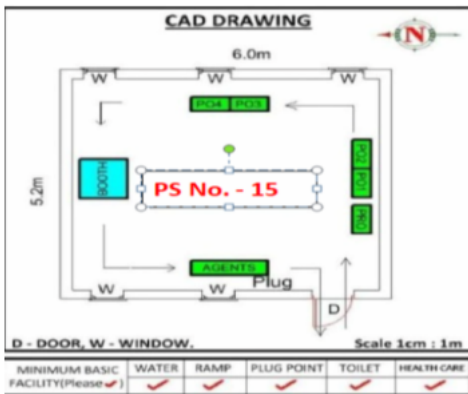

নির্বাচক নিবন্ধন আধিকারিকের স্বাক্ষর

Nazri Naksha

Google Map View

Polling Station Building Front View

Polling Station Front View

Cad View

Key MAP View

1 নাম : রোমজান আলি পিতার নাম : নুর ইসলাম বাড়ির নং : 090 বয়স : 30 লিঙ্গ : পুরুষ	RXT1333418 ফটো উপলব্ধ	2 নাম : আজমিরা বিবি স্বামীর নাম : নুর ইসলাম বাড়ির নং : n0090 বয়স : 56 লিঙ্গ : মহিলা	WB/13/092/156977 ফটো উপলব্ধ	3 নাম : নুরইসলাম পিতার নাম : ভাদোমোল্লা বাড়ির নং : n0090 বয়স : 63 লিঙ্গ : পুরুষ	KJM1424563 ফটো উপলব্ধ
4 নাম : আর্জিনা বিবি স্বামীর নাম : মমিন আলি বাড়ির নং : n0089 বয়স : 53 লিঙ্গ : মহিলা	RXT2577336 ফটো উপলব্ধ	5 নাম : আজমিরা বিবি পিতার নাম : শাহিদুল হক বাড়ির নং : n0088 বয়স : 37 লিঙ্গ : মহিলা	RXT1090349 ফটো উপলব্ধ	6 নাম : রাইমা বিবি স্বামীর নাম : জাকির হোসেন বাড়ির নং : n0088 বয়স : 37 লিঙ্গ : মহিলা	RXT1210822 ফটো উপলব্ধ
7 নাম : মাঝিয়া বিবি স্বামীর নাম : রবিউল ইসলাম বাড়ির নং : n0088 বয়স : 42 লিঙ্গ : মহিলা	KJM3530045 ফটো উপলব্ধ	8 নাম : মমতাজ বিবি স্বামীর নাম : নজরুল হক বাড়ির নং : n0088 বয়স : 50 লিঙ্গ : মহিলা	KJM1424647 ফটো উপলব্ধ	9 নাম : জাকির হোসেন পিতার নাম : সামসের হক বাড়ির নং : n0088 বয়স : 51 লিঙ্গ : পুরুষ	RXT1889823 ফটো উপলব্ধ
10 নাম : বাকিবুল্লা পিতার নাম : আজান আলী বাড়ির নং : n0087 বয়স : 34 লিঙ্গ : পুরুষ	RXT1090216 ফটো উপলব্ধ	11 নাম : মহঃ কারিমুল্লা পিতার নাম : আজান আলী বাড়ির নং : n0087 বয়স : 37 লিঙ্গ : পুরুষ	RXT1090190 ফটো উপলব্ধ	12 নাম : মাজিদা বিবি স্বামীর নাম : আজান আলী বাড়ির নং : n0087 বয়স : 51 লিঙ্গ : মহিলা	RXT2347938 ফটো উপলব্ধ
13 নাম : নজরুল হক পিতার নাম : মোঃ মোহর আলী বাড়ির নং : n0087 বয়স : 53 লিঙ্গ : পুরুষ	KJM3339504 ফটো উপলব্ধ	14 নাম : আমেনা বিবি স্বামীর নাম : মদিন আলি বাড়ির নং : n0087 বয়স : 56 লিঙ্গ : মহিলা	RXT2347870 ফটো উপলব্ধ	15 নাম : নেওরজান বিবি স্বামীর নাম : ইয়ার আলী বাড়ির নং : n0087 বয়স : 79 লিঙ্গ : মহিলা	KJM1424274 ফটো উপলব্ধ
16 নাম : মোঃ আবুল কালাম পিতার নাম : মোঃ মোহর আলি বাড়ির নং : n0086 বয়স : 42 লিঙ্গ : পুরুষ	RXT0051763 ফটো উপলব্ধ	17 নাম : সাহানারা বিবি স্বামীর নাম : ইউনুস আলী বাড়ির নং : n0086 বয়স : 55 লিঙ্গ : মহিলা	WB/13/092/156590 ফটো উপলব্ধ	18 নাম : মহঃ তোতাবুদ্দিন পিতার নাম : মহিম আলি বাড়ির নং : n0086 বয়স : 33 লিঙ্গ : পুরুষ	RXT1210434 ফটো উপলব্ধ
19 নাম : সাহাবুদ্দিন পিতার নাম : মহিম আলি বাড়ির নং : n0086 বয়স : 44 লিঙ্গ : পুরুষ	KJM3339652 ফটো উপলব্ধ	20 নাম : মোঃ নাজিবুল হক পিতার নাম : ইউনুস আলি বাড়ির নং : n0086 বয়স : 31 লিঙ্গ : পুরুষ	RXT1471838 ফটো উপলব্ধ	21 নাম : আশাদুল হক পিতার নাম : ইউনুস আলি বাড়ির নং : বহিরা বয়স : 35 লিঙ্গ : পুরুষ	RXT1471846 ফটো উপলব্ধ
22 নাম : ইউনুস আলি পিতার নাম : মোঃ মোহর আলী বাড়ির নং : n0086 বয়স : 57 লিঙ্গ : পুরুষ	WB/13/092/156600 ফটো উপলব্ধ	23 নাম : রুপজান বিবি স্বামীর নাম : মোহর আলী বাড়ির নং : n0086 বয়স : 76 লিঙ্গ : মহিলা	WB/13/092/156570 ফটো উপলব্ধ	24 নাম : নারগিস পারভীন স্বামীর নাম : আলী আকবার হোসেন বাড়ির নং : n0085 বয়স : 43 লিঙ্গ : মহিলা	KJM2829257 ফটো উপলব্ধ
25 নাম : সেলিম আহমাদ পিতার নাম : মাজেত আলি বাড়ির নং : বহিরা বয়স : 55 লিঙ্গ : পুরুষ	RXT1471705 ফটো উপলব্ধ	26 নাম : আশাফুল ইসলাম পিতার নাম : সাহাদাত হোসেন বাড়ির নং : n0085 বয়স : 42 লিঙ্গ : পুরুষ	KJM3530060 ফটো উপলব্ধ	27 নাম : মহঃ হাবিবুল্লা পিতার নাম : নুর হোসেন বাড়ির নং : বহিরা বয়স : 33 লিঙ্গ : পুরুষ	RXT1090315 ফটো উপলব্ধ
28 নাম : তাহমিনা বিবি স্বামীর নাম : মিজানুর রহমান বাড়ির নং : n0084 বয়স : 41 লিঙ্গ : মহিলা	KJM3076080 ফটো উপলব্ধ	29 নাম : মিজানুর রহমান পিতার নাম : সোহরাব বাড়ির নং : n0084 বয়স : 43 লিঙ্গ : পুরুষ	KJM2993301 ফটো উপলব্ধ	30 নাম : সালেমা বিবি স্বামীর নাম : ফকির আহমাদ বাড়ির নং : n0023 বয়স : 76 লিঙ্গ : মহিলা	KJM1424423 ফটো উপলব্ধ