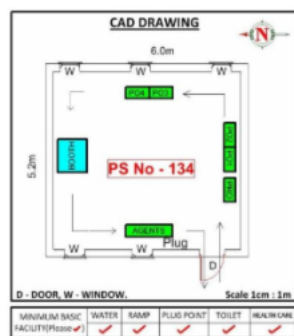

নির্বাচক নিবন্ধন আধিকারিকের স্বাক্ষর

Nazri Naksha

Google Map View

Polling Station Building Front View

Polling Station Front View

Cad View

Key MAP View

1 নাম : আলোয়াবিবি স্বামীর নাম: সামসুদ্দিন মন্ডল বাড়ির নং : n0025 বয়স : 71 লিঙ্গ : মহিলা	WB/13/092/462381	ফটো উপলব্ধ	2 নাম : আবদুল মোল্ল্যা পিতার নাম: ছামছুদ্দিন মোল্ল্যা বাড়ির নং : n0025 বয়স : 57 লিঙ্গ : পুরুষ	WB/13/092/462360	ফটো উপলব্ধ	3 নাম : আলামিন মন্ডল পিতার নাম: মতিয়ার রহমান বাড়ির নং : এন0031 বয়স : 31 লিঙ্গ : পুরুষ	RXT1266329	ফটো উপলব্ধ
4 নাম : মহিবুল মন্ডল পিতার নাম: আকবর আলি মন্ডল বাড়ির নং : n0031 বয়স : 40 লিঙ্গ : পুরুষ	RXT0813576	ফটো উপলব্ধ	5 নাম : ফতেমা বিবি স্বামীর নাম: আকবর মন্ডল বাড়ির নং : n0031 বয়স : 71 লিঙ্গ : মহিলা	WB/13/092/462569	ফটো উপলব্ধ	6 নাম : আমেনা বিবি স্বামীর নাম: সাহাদ আলি মন্ডল বাড়ির নং : n0030 বয়স : 36 লিঙ্গ : মহিলা	RXT2350205	ফটো উপলব্ধ
7 নাম : ফিরোজ আলি মায়ের নাম: ছুরাতন বিবি বাড়ির নং : n0030 বয়স : 35 লিঙ্গ : পুরুষ	RXT1142116	ফটো উপলব্ধ	8 নাম : ছুরাতন বিবি স্বামীর নাম: ইয়াদ আলি মন্ডল বাড়ির নং : n0030 বয়স : 81 লিঙ্গ : মহিলা	WB/13/092/462218	ফটো উপলব্ধ	9 নাম : রেহেনা বিবি স্বামীর নাম: রফিকুল ইসলাম মোল্ল্যা বাড়ির নং : n0052 বয়স : 41 লিঙ্গ : মহিলা	KJM3287554	ফটো উপলব্ধ
10 নাম : সফিকুল মোল্লা মায়ের নাম: মিনা বিবি বাড়ির নং : n0052 বয়স : 43 লিঙ্গ : পুরুষ	KJM3184801	ফটো উপলব্ধ	11 নাম : রফিকুল মোল্লা পিতার নাম: কালু মোল্লা বাড়ির নং : n0052 বয়স : 44 লিঙ্গ : পুরুষ	KJM2946648	ফটো উপলব্ধ	12 নাম : রহিম মন্ডল পিতার নাম: এলাই মন্ডল বাড়ির নং : n0052 বয়স : 36 লিঙ্গ : পুরুষ	RXT0552752	ফটো উপলব্ধ
13 নাম : আকিলা বিবি স্বামীর নাম: এলাই মন্ডল বাড়ির নং : n0052 বয়স : 61 লিঙ্গ : মহিলা	KJM3384773	ফটো উপলব্ধ	14 নাম : নসির উদ্দিন মন্ডল পিতার নাম: হাসান মন্ডল বাড়ির নং : n0048 বয়স : 40 লিঙ্গ : পুরুষ	RXT1040260	ফটো উপলব্ধ	15 নাম : কুতুব উদ্দিন পিতার নাম: হাসান মন্ডল বাড়ির নং : n0048 বয়স : 42 লিঙ্গ : পুরুষ	RXT0779843	ফটো উপলব্ধ
16 নাম : আছিয়া বিবি স্বামীর নাম: হাসান মন্ডল বাড়ির নং : n0048 বয়স : 61 লিঙ্গ : মহিলা	RXT2470219	ফটো উপলব্ধ	17 নাম : রেজেকা বিবি খাতুন স্বামীর নাম: আসাদুল সর্দার বাড়ির নং : n0028 বয়স : 32 লিঙ্গ : মহিলা	RXT1142272	ফটো উপলব্ধ	18 নাম : হামিদা বেগম স্বামীর নাম: আমজেদ সরদার বাড়ির নং : n0028 বয়স : 59 লিঙ্গ : মহিলা	WB/13/092/462564	ফটো উপলব্ধ
19 নাম : রুহুল আমিন সর্দার পিতার নাম: অজিত আলি সর্দার বাড়ির নং : n0016 বয়স : 31 লিঙ্গ : পুরুষ	RXT1266287	ফটো উপলব্ধ	20 নাম : আজিজুল মোল্লা পিতার নাম: আবদুল মোল্লা বাড়ির নং : n0025 বয়স : 41 লিঙ্গ : পুরুষ	RXT1040252	ফটো উপলব্ধ	21 নাম : পুঁটি বিবি স্বামীর নাম: আবদুল মোল্লা বাড়ির নং : n0025 বয়স : 41 লিঙ্গ : মহিলা	KJM3475514	ফটো উপলব্ধ
22 নাম : মোমেনা খাতুন স্বামীর নাম: সাহাদুল মোল্লা বাড়ির নং : n0025 বয়স : 41 লিঙ্গ : মহিলা	RXT0887307	ফটো উপলব্ধ	23 নাম : সইলুন মোলা মায়ের নাম: আলোয়া বিবি বাড়ির নং : n0025 বয়স : 44 লিঙ্গ : পুরুষ	KJM3287547	ফটো উপলব্ধ	24 নাম : সাহাদুল মোল্লা পিতার নাম: সামসুদ্দিন মোল্লা বাড়ির নং : n0025 বয়স : 51 লিঙ্গ : পুরুষ	WB/13/092/462160	ফটো উপলব্ধ
25 নাম : আব্বাচ আলি পিতার নাম: মোনছোব আলি বাড়ির নং : n0050 বয়স : 40 লিঙ্গ : পুরুষ	KJM3570900	ফটো উপলব্ধ	26 নাম : ছুপিয়া বিবি স্বামীর নাম: মোনছাপ মন্ডল বাড়ির নং : n0050 বয়স : 59 লিঙ্গ : মহিলা	KJM3184769	ফটো উপলব্ধ	27 নাম : গুকুর আলি মায়ের নাম: রসিদা বিবি বাড়ির নং : 044 বয়স : 31 লিঙ্গ : পুরুষ	RXT1393685	ফটো উপলব্ধ
28 নাম : আশুরা বিবি স্বামীর নাম: ইম্লাছ আলি সরদার বাড়ির নং : n0026 বয়স : 53 লিঙ্গ : মহিলা	KJM3384757	ফটো উপলব্ধ	29 নাম : পাকিজা বিবি স্বামীর নাম: সফিকুল মোল্লা বাড়ির নং : এন0052 বয়স : 36 লিঙ্গ : মহিলা	RXT0779884	ফটো উপলব্ধ	30 নাম : হালিমা বিবি স্বামীর নাম: আজিজুল মোল্লা বাড়ির নং : N00344 বয়স : 27 লিঙ্গ : মহিলা	RXT1855600	ফটো উপলব্ধ