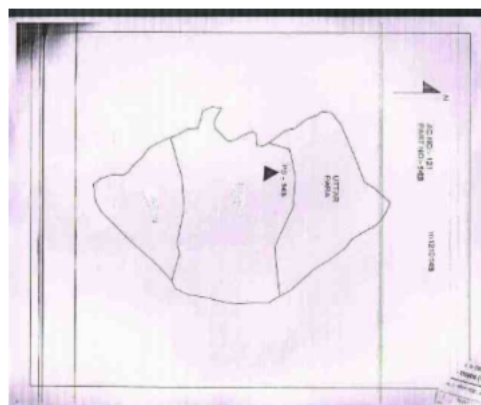

নির্বাচক নিবন্ধন আধিকারিকের স্বাক্ষর

Nazri Naksha

Google Map View

Polling Station Building Front View

Polling Station Front View

Cad View

Key MAP View

1 নাম : জামিলা বিবি পিতার নাম: বাবুর আলি মণ্ডল বাড়ির নং : n0019 বয়স : 63 লিঙ্গ : মহিলা	KJM1371038 ফটো উপলব্ধ	2 নাম : রওশনারা বিবি স্বামীর নাম: মুজিবর মণ্ডল বাড়ির নং : n0019 বয়স : 52 লিঙ্গ : মহিলা	WB/13/092/462426 ফটো উপলব্ধ	3 নাম : আব্দুল্লা মণ্ডল পিতার নাম: আবুল হোসেন মণ্ডল বাড়ির নং : n0019 বয়স : 51 লিঙ্গ : পুরুষ	KJM1371319 ফটো উপলব্ধ
4 নাম : হামিদ মন্ডল মায়ের নাম: আয়েশা বিবি মন্ডল বাড়ির নং : n0019 বয়স : 49 লিঙ্গ : পুরুষ	KJM2946143 ফটো উপলব্ধ	5 নাম : ফিরোজা বিবি স্বামীর নাম: মেহের আলি মণ্ডল বাড়ির নং : n0050 বয়স : 51 লিঙ্গ : মহিলা	WB/13/092/462759 ফটো উপলব্ধ	6 নাম : নিজামুদ্দিন মণ্ডল পিতার নাম: জমাত আলি বাড়ির নং : n0041 বয়স : 33 লিঙ্গ : পুরুষ	RXT1142629 ফটো উপলব্ধ
7 নাম : সাহানারা বিবি স্বামীর নাম: তমসকিন সাহাজী বাড়ির নং : n0041 বয়স : 34 লিঙ্গ : মহিলা	RXT1266824 ফটো উপলব্ধ	8 নাম : কামাল উদ্দিন মণ্ডল পিতার নাম: জমাত আলি মণ্ডল বাড়ির নং : n0041 বয়স : 41 লিঙ্গ : পুরুষ	KJM3475910 ফটো উপলব্ধ	9 নাম : মহঃ সাহা মুক্তিমা মন্ডল পিতার নাম: জমাত আলি মন্ডল বাড়ির নং : n0041 বয়স : 40 লিঙ্গ : পুরুষ	RXT2347821 ফটো উপলব্ধ
10 নাম : ছকিনা বিবি স্বামীর নাম: জমাত আলি মণ্ডল বাড়ির নং : n0041 বয়স : 69 লিঙ্গ : মহিলা	WB/13/092/462130 ফটো উপলব্ধ	11 নাম : কারিবুল ইসলাম মণ্ডল পিতার নাম: মুছা মন্ডল বাড়ির নং : n0040 বয়স : 33 লিঙ্গ : পুরুষ	RXT1142744 ফটো উপলব্ধ	12 নাম : তাছলিমা বিবি স্বামীর নাম: জাকির হোসেন বাড়ির নং : n0040 বয়স : 38 লিঙ্গ : মহিলা	RXT0887703 ফটো উপলব্ধ
13 নাম : রহিমা বিবি স্বামীর নাম: তাহের আলি মন্ডল বাড়ির নং : n0040 বয়স : 39 লিঙ্গ : মহিলা	RXT0780411 ফটো উপলব্ধ	14 নাম : খাঁজাউদ্দিন মন্ডল পিতার নাম: মজিত মন্ডল বাড়ির নং : n0057 বয়স : 34 লিঙ্গ : পুরুষ	RXT0887794 ফটো উপলব্ধ	15 নাম : সরিফা বিবি স্বামীর নাম: কৃতবউদ্দিন মণ্ডল বাড়ির নং : n0057 বয়স : 34 লিঙ্গ : মহিলা	RXT1142652 ফটো উপলব্ধ
16 নাম : আজমিরা খাতুন স্বামীর নাম: মোঃ রবিউল সরদার বাড়ির নং : n0016 বয়স : 42 লিঙ্গ : মহিলা	RXT0557579 ফটো উপলব্ধ	17 নাম : মোস্তাফা সরদার পিতার নাম: তপুর আলি সরদার বাড়ির নং : n0014 বয়স : 31 লিঙ্গ : পুরুষ	RXT1514405 ফটো উপলব্ধ	18 নাম : মানছুরা বিবি স্বামীর নাম: মিজানুর সরদার বাড়ির নং : 014 বয়স : 34 লিঙ্গ : মহিলা	RXT1394253 ফটো উপলব্ধ
19 নাম : মিজানুর সর্দার পিতার নাম: তপুর আলি সর্দার বাড়ির নং : n0014 বয়স : 33 লিঙ্গ : পুরুষ	RXT1142538 ফটো উপলব্ধ	20 নাম : মর্জিনা বিবি অন্যান্য: মহাবুল সর্দার বাড়ির নং : n0014 বয়স : 39 লিঙ্গ : মহিলা	RXT0887596 ফটো উপলব্ধ	21 নাম : মহাবুল সরদার পিতার নাম: তপুর আলি সরদার বাড়ির নং : n0014 বয়স : 41 লিঙ্গ : পুরুষ	RXT0557397 ফটো উপলব্ধ
22 নাম : মতিজান বিবি স্বামীর নাম: তপুরালী সরদার বাড়ির নং : n0014 বয়স : 76 লিঙ্গ : মহিলা	WB/13/092/462088 ফটো উপলব্ধ	23 নাম : তাহের আলি মন্ডল পিতার নাম: আহম্মদ আলি মন্ডল বাড়ির নং : n0040 বয়স : 45 লিঙ্গ : পুরুষ	KJM3571296 ফটো উপলব্ধ	24 নাম : আনজুরা বিবি স্বামীর নাম: ছাদেক সাহাজী বাড়ির নং : এন0029 বয়স : 39 লিঙ্গ : মহিলা	KJM3475902 ফটো উপলব্ধ
25 নাম : ছাদেক সাহাজী পিতার নাম: এমান সাহাজী বাড়ির নং : এন0029 বয়স : 50 লিঙ্গ : পুরুষ	RXT1907310 ফটো উপলব্ধ	26 নাম : জামিনাবিবি স্বামীর নাম: এমান সাহাজী বাড়ির নং : n0029 বয়স : 76 লিঙ্গ : মহিলা	WB/13/092/462119 ফটো উপলব্ধ	27 নাম : সিরাজুল সাহাজী পিতার নাম: ছাগবাত সাহাজী বাড়ির নং : এন0027 বয়স : 31 লিঙ্গ : পুরুষ	RXT1266931 ফটো উপলব্ধ
28 নাম : রাফিকুল লস্কর পিতার নাম: ইমান আলি লস্কর বাড়ির নং : n0027 বয়স : 31 লিঙ্গ : পুরুষ	RXT1514389 ফটো উপলব্ধ	29 নাম : আসুরা বিবি স্বামীর নাম: সওগাত সাহাজী বাড়ির নং : n0027 বয়স : 41 লিঙ্গ : মহিলা	RXT1040419 ফটো উপলব্ধ	30 নাম : সওগাত সাহাজী পিতার নাম: আসরাফ সাহাজী বাড়ির নং : n0027 বয়স : 46 লিঙ্গ : পুরুষ	KJM3185451 ফটো উপলব্ধ