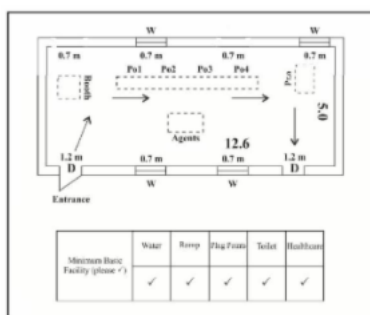

নির্বাচক নিবন্ধন আধিকারিকের স্বাক্ষর

Nazri Naksha

Google Map View

Polling Station Building Front View

Polling Station Front View

Cad View

Key MAP View

1 নাম : জামিলা বিবি পিতার নাম: বাবুর আলি মণ্ডল বাড়ির নং : n0019 বয়স : 63 লিঙ্গ : মহিলা	KJM1371038 ফটো উপলব্ধ	2 নাম : রওশনারা বিবি স্বামীর নাম: মুজিবর মণ্ডল বাড়ির নং : n0019 বয়স : 52 লিঙ্গ : মহিলা	WB/13/092/462426 ফটো উপলব্ধ	3 নাম : আব্দুল্লা মণ্ডল পিতার নাম: আবুল হোসেন মণ্ডল বাড়ির নং : n0019 বয়স : 51 লিঙ্গ : পুরুষ	KJM1371319 ফটো উপলব্ধ
4 নাম : হামিদ মন্ডল মায়ের নাম: আয়েশা বিবি মন্ডল বাড়ির নং : n0019 বয়স : 49 লিঙ্গ : পুরুষ	KJM2946143 ফটো উপলব্ধ	5 নাম : ফিরোজা বিবি স্বামীর নাম: মেহের আলি মণ্ডল বাড়ির নং : n0050 বয়স : 51 লিঙ্গ : মহিলা	WB/13/092/462759 ফটো উপলব্ধ	6 নাম : নিজামুদ্দিন মণ্ডল পিতার নাম: জমাত আলি বাড়ির নং : n0041 বয়স : 33 লিঙ্গ : পুরুষ	RXT1142629 ফটো উপলব্ধ
7 নাম : সাহানারা বিবি স্বামীর নাম: তমসকিন সাহাজী বাড়ির নং : n0041 বয়স : 34 লিঙ্গ : মহিলা	RXT1266824 ফটো উপলব্ধ	8 নাম : কামাল উদ্দিন মণ্ডল পিতার নাম: জমাত আলি মণ্ডল বাড়ির নং : n0041 বয়স : 41 লিঙ্গ : পুরুষ	KJM3475910 ফটো উপলব্ধ	9 নাম : মহঃ সাহা মুক্তিমা মন্ডল পিতার নাম: জমাত আলি মন্ডল বাড়ির নং : n0041 বয়স : 40 লিঙ্গ : পুরুষ	RXT2347821 ফটো উপলব্ধ
10 নাম : ছকিনা বিবি স্বামীর নাম: জমাত আলি মণ্ডল বাড়ির নং : n0041 বয়স : 69 লিঙ্গ : মহিলা	WB/13/092/462130 ফটো উপলব্ধ	11 নাম : কারিবুল ইসলাম মণ্ডল পিতার নাম: মুছা মন্ডল বাড়ির নং : n0040 বয়স : 33 লিঙ্গ : পুরুষ	RXT1142744 ফটো উপলব্ধ	12 নাম : তাছলিমা বিবি স্বামীর নাম: জাকির হোসেন বাড়ির নং : n0040 বয়স : 38 লিঙ্গ : মহিলা	RXT0887703 ফটো উপলব্ধ
13 নাম : রহিমা বিবি স্বামীর নাম: তাহের আলি মন্ডল বাড়ির নং : n0040 বয়স : 39 লিঙ্গ : মহিলা	RXT0780411 ফটো উপলব্ধ	14 নাম : খাঁজাউদ্দিন মন্ডল পিতার নাম: মজিত মন্ডল বাড়ির নং : n0057 বয়স : 34 লিঙ্গ : পুরুষ	RXT0887794 ফটো উপলব্ধ	15 নাম : সরিফা বিবি স্বামীর নাম: কৃতবউদ্দিন মণ্ডল বাড়ির নং : n0057 বয়স : 34 লিঙ্গ : মহিলা	RXT1142652 ফটো উপলব্ধ
16 নাম : আজমিরা খাতুন স্বামীর নাম: মোঃ রবিউল সরদার বাড়ির নং : n0016 বয়স : 42 লিঙ্গ : মহিলা	RXT0557579 ফটো উপলব্ধ	17 নাম : মোস্তাফা সরদার পিতার নাম: তপুর আলি সরদার বাড়ির নং : n0014 বয়স : 31 লিঙ্গ : পুরুষ	RXT1514405 ফটো উপলব্ধ	18 নাম : মানছুরা বিবি স্বামীর নাম: মিজানুর সরদার বাড়ির নং : 014 বয়স : 34 লিঙ্গ : মহিলা	RXT1394253 ফটো উপলব্ধ
19 নাম : মিজানুর সর্দার পিতার নাম: তপুর আলি সর্দার বাড়ির নং : n0014 বয়স : 33 লিঙ্গ : পুরুষ	RXT1142538 ফটো উপলব্ধ	20 নাম : মর্জিনা বিবি অন্যান্য: মহাবুল সর্দার বাড়ির নং : n0014 বয়স : 39 লিঙ্গ : মহিলা	RXT0887596 ফটো উপলব্ধ	21 নাম : মহাবুল সরদার পিতার নাম: তপুর আলি সরদার বাড়ির নং : n0014 বয়স : 41 লিঙ্গ : পুরুষ	RXT0557397 ফটো উপলব্ধ
22 নাম : মতিজান বিবি স্বামীর নাম: তপুরালী সরদার বাড়ির নং : n0014 বয়স : 76 লিঙ্গ : মহিলা	WB/13/092/462088 ফটো উপলব্ধ	23 নাম : তাহের আলি মন্ডল পিতার নাম: আহম্মদ আলি মন্ডল বাড়ির নং : n0040 বয়স : 45 লিঙ্গ : পুরুষ	KJM3571296 ফটো উপলব্ধ	24 নাম : আনজুরা বিবি স্বামীর নাম: ছাদেক সাহাজী বাড়ির নং : এন0029 বয়স : 39 লিঙ্গ : মহিলা	KJM3475902 ফটো উপলব্ধ
25 নাম : ছাদেক সাহাজী পিতার নাম: এমান সাহাজী বাড়ির নং : এন0029 বয়স : 50 লিঙ্গ : পুরুষ	RXT1907310 ফটো উপলব্ধ	26 নাম : জামিনাবিবি স্বামীর নাম: এমান সাহাজী বাড়ির নং : n0029 বয়স : 76 লিঙ্গ : মহিলা	WB/13/092/462119 ফটো উপলব্ধ	27 নাম : সিরাজুল সাহাজী পিতার নাম: ছাগবাত সাহাজী বাড়ির নং : এন0027 বয়স : 31 লিঙ্গ : পুরুষ	RXT1266931 ফটো উপলব্ধ
28 নাম : রাফিকুল লস্কর পিতার নাম: ইমান আলি লস্কর বাড়ির নং : n0027 বয়স : 31 লিঙ্গ : পুরুষ	RXT1514389 ফটো উপলব্ধ	29 নাম : আসুরা বিবি স্বামীর নাম: সওগাত সাহাজী বাড়ির নং : n0027 বয়স : 41 লিঙ্গ : মহিলা	RXT1040419 ফটো উপলব্ধ	30 নাম : সওগাত সাহাজী পিতার নাম: আসরাফ সাহাজী বাড়ির নং : n0027 বয়স : 46 লিঙ্গ : পুরুষ	KJM3185451 ফটো উপলব্ধ