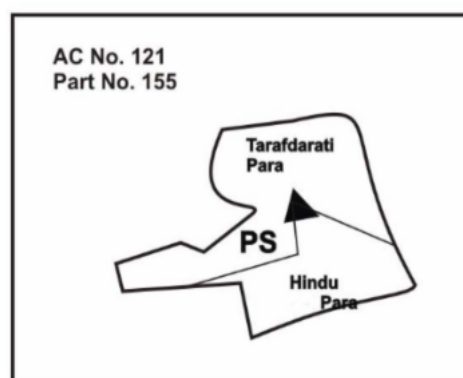

Key MAP View