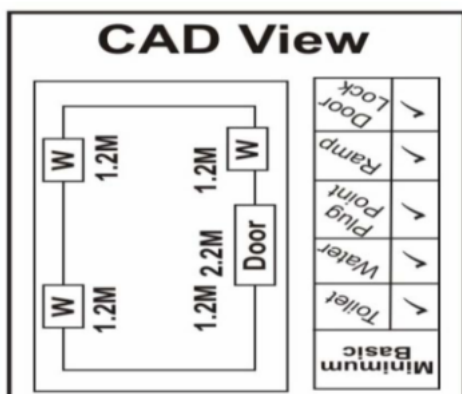

নির্বাচক নিবন্ধন আধিকারিকের স্বাক্ষর

Nazri Naksha

Google Map View

Polling Station Building Front View

Polling Station Front View

Cad View

Key MAP View

<p>E 1 WB/13/092/465885</p> <p>নাম : জোহরা বিবি স্বামীর নাম: রসিদ মোল্লা বাড়ির নং : n0023 বয়স : 76 লিঙ্গ : মহিলা</p> <p>ফটো উপলব্ধ</p>	<p>2 KJM3288214</p> <p>নাম : জিয়ারুল হক পিতার নাম: আব্দুর রসিদ বাড়ির নং : n0022 বয়স : 42 লিঙ্গ : পুরুষ</p> <p>ফটো উপলব্ধ</p>	<p>3 RXT0780668</p> <p>নাম : সালেমা বিবি স্বামীর নাম: সহিবুল্যা রহমান মোল্লা বাড়ির নং : n0022 বয়স : 42 লিঙ্গ : মহিলা</p> <p>ফটো উপলব্ধ</p>
<p>4 WB/13/092/465151</p> <p>নাম : জামেনা বিবি স্বামীর নাম: ফকির চাঁদ মোল্লা বাড়ির নং : n0029 বয়স : 66 লিঙ্গ : মহিলা</p> <p>ফটো উপলব্ধ</p>	<p>5 RXT0888487</p> <p>নাম : রহিম মন্ডল পিতার নাম: ফকির চাঁদ মন্ডল বাড়ির নং : n0029 বয়স : 30 লিঙ্গ : পুরুষ</p> <p>ফটো উপলব্ধ</p>	<p>6 AMT0014712</p> <p>নাম : নাসিমা বিবি স্বামীর নাম: আব্দুল মান্নান মন্ডল বাড়ির নং : n0048 বয়স : 53 লিঙ্গ : মহিলা</p> <p>ফটো উপলব্ধ</p>
<p>7 WB/13/092/465490</p> <p>নাম : আনোয়ারা বিবি স্বামীর নাম: মোকছদ মন্ডল বাড়ির নং : n0048 বয়স : 51 লিঙ্গ : মহিলা</p> <p>ফটো উপলব্ধ</p>	<p>8 RXT0563668</p> <p>নাম : মিনা বিবি স্বামীর নাম: আনহার আলি বাড়ির নং : n0048 বয়স : 41 লিঙ্গ : মহিলা</p> <p>ফটো উপলব্ধ</p>	<p>9 RXT1040765</p> <p>নাম : নাসিমা বিবি স্বামীর নাম: মহিফুল রহমান বাড়ির নং : n0048 বয়স : 38 লিঙ্গ : মহিলা</p> <p>ফটো উপলব্ধ</p>
<p>10 RXT1143593</p> <p>নাম : রেহেনা খাতুন স্বামীর নাম: সাইফুল ইসলাম বাড়ির নং : n0048 বয়স : 34 লিঙ্গ : মহিলা</p> <p>ফটো উপলব্ধ</p>	<p>11 RXT1514975</p> <p>নাম : সাবিনা ইয়াসমিন স্বামীর নাম: আব্দুল কালাম মন্ডল বাড়ির নং : n0032 বয়স : 30 লিঙ্গ : মহিলা</p> <p>ফটো উপলব্ধ</p>	<p>12 RXT1515006</p> <p>নাম : আবুল ছালাম মন্ডল পিতার নাম: জয়নাল মন্ডল বাড়ির নং : n0032 বয়স : 30 লিঙ্গ : পুরুষ</p> <p>ফটো উপলব্ধ</p>
<p>13 KJM3288107</p> <p>নাম : ফেরদৌসি বিবি স্বামীর নাম: সাহাবুদ্দিন মন্ডল বাড়ির নং : n0032 বয়স : 39 লিঙ্গ : মহিলা</p> <p>ফটো উপলব্ধ</p>	<p>14 KJM3288115</p> <p>নাম : হনুফা বিবি স্বামীর নাম: মোবারেক মন্ডল বাড়ির নং : n0032 বয়স : 44 লিঙ্গ : মহিলা</p> <p>ফটো উপলব্ধ</p>	<p>15 WB/13/092/465550</p> <p>নাম : মোরাবেক মন্ডল পিতার নাম: লালমিয়া মন্ডল বাড়ির নং : n0032 বয়স : 50 লিঙ্গ : পুরুষ</p> <p>ফটো উপলব্ধ</p>
<p>16 KJM1355783</p> <p>নাম : সাহাবুদ্দিন মন্ডল পিতার নাম: লালমিয়া মন্ডল বাড়ির নং : n0032 বয়স : 46 লিঙ্গ : পুরুষ</p> <p>ফটো উপলব্ধ</p>	<p>17 WB/13/092/465543</p> <p>নাম : জাহানারা বিবি স্বামীর নাম: লালমিয়া মন্ডল বাড়ির নং : n0032 বয়স : 71 লিঙ্গ : মহিলা</p> <p>ফটো উপলব্ধ</p>	<p>18 WB/13/092/465702</p> <p>নাম : আজিজুল মন্ডল পিতার নাম: মামুদ আলি মন্ডল বাড়ির নং : n0049 বয়স : 51 লিঙ্গ : পুরুষ</p> <p>ফটো উপলব্ধ</p>
<p>19 RXT1395409</p> <p>নাম : বুবাই ভূইয়া পিতার নাম: নিমু ভূইয়া বাড়ির নং : 100 বয়স : 31 লিঙ্গ : পুরুষ</p> <p>ফটো উপলব্ধ</p>	<p>20 RXT1041029</p> <p>নাম : বিজু ভূইয়া পিতার নাম: নিমু ভূইয়া বাড়ির নং : n0100 বয়স : 34 লিঙ্গ : পুরুষ</p> <p>ফটো উপলব্ধ</p>	<p>21 KJM3476066</p> <p>নাম : লিলুফা খাতুন বিবি স্বামীর নাম: ইছাহক তরফদার বাড়ির নং : n0016 বয়স : 39 লিঙ্গ : মহিলা</p> <p>ফটো উপলব্ধ</p>
<p>22 WB/13/092/465037</p> <p>নাম : ইছাহক তরফদার পিতার নাম: লাল মহম্মদ তরফদার বাড়ির নং : n0016 বয়স : 53 লিঙ্গ : পুরুষ</p> <p>ফটো উপলব্ধ</p>	<p>23 RXT1267772</p> <p>নাম : বর্না বিবি স্বামীর নাম: আশরাফুল গাজী বাড়ির নং : n0145 বয়স : 36 লিঙ্গ : মহিলা</p> <p>ফটো উপলব্ধ</p>	<p>24 RXT1143817</p> <p>নাম : আশাদুল গাজী মায়ের নাম: আঞ্জুরা বিবি বাড়ির নং : n0098 বয়স : 34 লিঙ্গ : পুরুষ</p> <p>ফটো উপলব্ধ</p>
<p>25 RXT1515238</p> <p>নাম : আয়েশা খাতুন বিবি স্বামীর নাম: আমিরুল গাজী বাড়ির নং : n0098 বয়স : 29 লিঙ্গ : মহিলা</p> <p>ফটো উপলব্ধ</p>	<p>26 RXT1267749</p> <p>নাম : আমিরুল গাজী মায়ের নাম: আঞ্জুরা বিবি বাড়ির নং : n0098 বয়স : 35 লিঙ্গ : পুরুষ</p> <p>ফটো উপলব্ধ</p>	<p>27 KJM3385242</p> <p>নাম : রুপজান খাতুন পিতার নাম: সুজাদ্দিন গাজী বাড়ির নং : n0098 বয়স : 56 লিঙ্গ : মহিলা</p> <p>ফটো উপলব্ধ</p>
<p>28 WB/13/092/465828</p> <p>নাম : রশিদা বিবি পিতার নাম: ইদরিছ মোল্লা বাড়ির নং : n0094 বয়স : 66 লিঙ্গ : মহিলা</p> <p>ফটো উপলব্ধ</p>	<p>29 RXT1041078</p> <p>নাম : ছাপিয়া খাতুন পিতার নাম: দাউত আলি বাড়ির নং : n0054 বয়স : 38 লিঙ্গ : মহিলা</p> <p>ফটো উপলব্ধ</p>	<p>30 RXT0888560</p> <p>নাম : রেজিনা বিবি স্বামীর নাম: সাইফুল ইসলাম বাড়ির নং : n0054 বয়স : 34 লিঙ্গ : মহিলা</p> <p>ফটো উপলব্ধ</p>