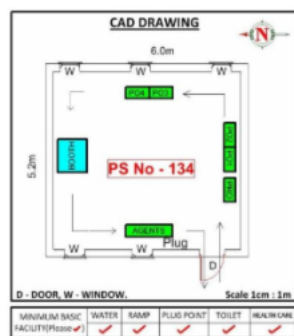

নির্বাচক নিবন্ধন আধিকারিকের স্বাক্ষর

Nazri Naksha

Google Map View

Polling Station Building Front View

Polling Station Front View

Cad View

Key MAP View

1 নাম : এব্রাহিম মন্ডল পিতার নাম: অলিয়ার রহমান বাড়ির নং : 032 বয়স : 30 লিঙ্গ : পুরুষ ফটো উপলব্ধ	RXT1396175	2 নাম : কতবানু বিবি স্বামীর নাম: অলিয়ার বাড়ির নং : n0032 বয়স : 53 লিঙ্গ : মহিলা ফটো উপলব্ধ	WB/13/092/468203	3 নাম : মমতাজ বিবি স্বামীর নাম: রজব আলি বাড়ির নং : n0032 বয়স : 64 লিঙ্গ : মহিলা ফটো উপলব্ধ	RXT2577963
4 নাম : সাজাহান আলি মণ্ডল পিতার নাম: আমজেদ আলি বাড়ির নং : n0030 বয়স : 33 লিঙ্গ : পুরুষ ফটো উপলব্ধ	RXT1144443	5 নাম : মনজুরা বিবি স্বামীর নাম: আজান বাড়ির নং : n0030 বয়স : 56 লিঙ্গ : মহিলা ফটো উপলব্ধ	WB/13/092/468202	6 নাম : মনিরুল আলি পিতার নাম: আজান আলি বাড়ির নং : n0030 বয়স : 35 লিঙ্গ : পুরুষ ফটো উপলব্ধ	RXT1144450
7 নাম : আজান আলি পিতার নাম: আমজেদ বাড়ির নং : n0030 বয়স : 61 লিঙ্গ : পুরুষ ফটো উপলব্ধ	WB/13/092/468219	8 নাম : রাবিয়া বিবি স্বামীর নাম: আমজেদ বাড়ির নং : n0030 বয়স : 69 লিঙ্গ : মহিলা ফটো উপলব্ধ	WB/13/092/468206	9 নাম : মুজাফফার আলি পিতার নাম: মোঃ মহব্বত আলি বাড়ির নং : 029 বয়স : 31 লিঙ্গ : পুরুষ ফটো উপলব্ধ	RXT1396167
10 নাম : আলাউদ্দিন মণ্ডল পিতার নাম: ওমর আলি বাড়ির নং : n0029 বয়স : 36 লিঙ্গ : পুরুষ ফটো উপলব্ধ	RXT1144302	11 নাম : মনুয়ারা বিবি স্বামীর নাম: সাহাবুদ্দিন মোল্লা বাড়ির নং : n0029 বয়স : 36 লিঙ্গ : মহিলা ফটো উপলব্ধ	RXT1515709	12 নাম : আঞ্জুয়ারা বিবি স্বামীর নাম: আরশাদ আলী বাড়ির নং : n0022 বয়স : 42 লিঙ্গ : মহিলা ফটো উপলব্ধ	KJM3573045
#2 13 নাম : আরসাদ আলি পিতার নাম: আবদুল বারিক বাড়ির নং : n0252 বয়স : 55 লিঙ্গ : পুরুষ ফটো উপলব্ধ	KJM2948768	14 নাম : ফতেমা বিবি স্বামীর নাম: শওকাত আলি বাড়ির নং : n0251 বয়স : 49 লিঙ্গ : মহিলা ফটো উপলব্ধ	KJM3187770	15 নাম : ছাবিনা ইয়াছমিন পিতার নাম: ছাবেদ আলি গাজী বাড়ির নং : n0007 বয়স : 41 লিঙ্গ : মহিলা ফটো উপলব্ধ	RXT0781195
16 নাম : রোজিনা বিবি স্বামীর নাম: আমজেত বিশ্বাস বাড়ির নং : 175 বয়স : 30 লিঙ্গ : মহিলা ফটো উপলব্ধ	RXT1395953	17 নাম : ছায়রা বিবি স্বামীর নাম: জিয়ার বিশ্বাস বাড়ির নং : n0175 বয়স : 84 লিঙ্গ : মহিলা ফটো উপলব্ধ	WB/13/092/471019	18 নাম : ফিরুজা বিবি স্বামীর নাম: অলিয়ার রহমান বাড়ির নং : n0032 বয়স : 41 লিঙ্গ : মহিলা ফটো উপলব্ধ	KJM3477239
19 নাম : সেখ ইরফান আলম পিতার নাম: হাফিজ মহম্মদ ইসরাইল সেখ বাড়ির নং : n0195 বয়স : 35 লিঙ্গ : পুরুষ ফটো উপলব্ধ	RXT1041540	20 নাম : সেখ ইমরান আলম পিতার নাম: হাফিজ মঃ ইসরাইল সেখ বাড়ির নং : n0195 বয়স : 38 লিঙ্গ : পুরুষ ফটো উপলব্ধ	KJM3396819	21 নাম : মোঃ হান্নিফুর রহমান পিতার নাম: মোঃ আব্দুল শেহীত বাড়ির নং : 246 বয়স : 45 লিঙ্গ : পুরুষ ফটো উপলব্ধ	RXT1396415
22 নাম : মোঃ হাবিবুর রহমান পিতার নাম: আব্দুল মহিত বাড়ির নং : n0246 বয়স : 34 লিঙ্গ : পুরুষ ফটো উপলব্ধ	RXT1145119	23 নাম : আজিমুন বিবি স্বামীর নাম: মুজিবুর রহমান মন্ডল বাড়ির নং : n0026 বয়স : 55 লিঙ্গ : মহিলা ফটো উপলব্ধ	RXT2545259	24 নাম : নূর জাহান বিবি স্বামীর নাম: জুব্বার আলী মন্ডল বাড়ির নং : এন0049 বয়স : 57 লিঙ্গ : মহিলা ফটো উপলব্ধ	RXT2520831
25 নাম : আজমিরা বিবি স্বামীর নাম: রাজু মন্ডল বাড়ির নং : n0048 বয়স : 40 লিঙ্গ : মহিলা ফটো উপলব্ধ	RXT0572743	26 নাম : রাজু আলী মণ্ডল পিতার নাম: হোসেন মণ্ডল বাড়ির নং : বয়স : 49 লিঙ্গ : পুরুষ ফটো উপলব্ধ	WB/13/092/468087	27 নাম : হাসেনা বিবি স্বামীর নাম: হোসেন বাড়ির নং : n0048 বয়স : 73 লিঙ্গ : মহিলা ফটো উপলব্ধ	WB/13/092/468052
28 নাম : তাজু মন্ডল পিতার নাম: হোসেন আলি বাড়ির নং : n0048 বয়স : 38 লিঙ্গ : পুরুষ ফটো উপলব্ধ	KJM3477544	29 নাম : হোসেন আলি পিতার নাম: নূর আলি মন্ডল বাড়ির নং : n0048 বয়স : 76 লিঙ্গ : পুরুষ ফটো উপলব্ধ	KJM1371053	30 নাম : মোজাফফার আলি মণ্ডল পিতার নাম: সহিদুল ইসলাম মণ্ডল বাড়ির নং : n0045 বয়স : 31 লিঙ্গ : পুরুষ ফটো উপলব্ধ	RXT1268531