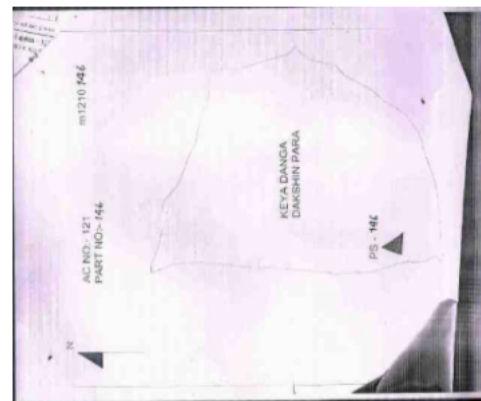

নির্বাচক নিবন্ধন আধিকারিকের স্বাক্ষর

Nazri Naksha

Google Map View

Polling Station Building Front View

Polling Station Front View

Cad View

Key MAP View

1 নাম : এব্রাহিম মন্ডল পিতার নাম: অলিয়ার রহমান বাড়ির নং : 032 বয়স : 30 লিঙ্গ : পুরুষ ফটো উপলব্ধ	RXT1396175	2 নাম : কতবানু বিবি স্বামীর নাম: অলিয়ার বাড়ির নং : n0032 বয়স : 53 লিঙ্গ : মহিলা ফটো উপলব্ধ	WB/13/092/468203	3 নাম : মমতাজ বিবি স্বামীর নাম: রজব আলি বাড়ির নং : n0032 বয়স : 64 লিঙ্গ : মহিলা ফটো উপলব্ধ	RXT2577963
4 নাম : সাজাহান আলি মণ্ডল পিতার নাম: আমজেদ আলি বাড়ির নং : n0030 বয়স : 33 লিঙ্গ : পুরুষ ফটো উপলব্ধ	RXT1144443	5 নাম : মনজুরা বিবি স্বামীর নাম: আজান বাড়ির নং : n0030 বয়স : 56 লিঙ্গ : মহিলা ফটো উপলব্ধ	WB/13/092/468202	6 নাম : মনিরুল আলি পিতার নাম: আজান আলি বাড়ির নং : n0030 বয়স : 35 লিঙ্গ : পুরুষ ফটো উপলব্ধ	RXT1144450
7 নাম : আজান আলি পিতার নাম: আমজেদ বাড়ির নং : n0030 বয়স : 61 লিঙ্গ : পুরুষ ফটো উপলব্ধ	WB/13/092/468219	8 নাম : রাবিয়া বিবি স্বামীর নাম: আমজেদ বাড়ির নং : n0030 বয়স : 69 লিঙ্গ : মহিলা ফটো উপলব্ধ	WB/13/092/468206	9 নাম : মুজাফফার আলি পিতার নাম: মোঃ মহব্বত আলি বাড়ির নং : 029 বয়স : 31 লিঙ্গ : পুরুষ ফটো উপলব্ধ	RXT1396167
10 নাম : আলাউদ্দিন মণ্ডল পিতার নাম: ওমর আলি বাড়ির নং : n0029 বয়স : 36 লিঙ্গ : পুরুষ ফটো উপলব্ধ	RXT1144302	11 নাম : মনুয়ারা বিবি স্বামীর নাম: সাহাবুদ্দিন মোল্লা বাড়ির নং : n0029 বয়স : 36 লিঙ্গ : মহিলা ফটো উপলব্ধ	RXT1515709	12 নাম : আঞ্জুয়ারা বিবি স্বামীর নাম: আরশাদ আলী বাড়ির নং : n0022 বয়স : 42 লিঙ্গ : মহিলা ফটো উপলব্ধ	KJM3573045
#2 13 নাম : আরসাদ আলি পিতার নাম: আবদুল বারিক বাড়ির নং : n0252 বয়স : 55 লিঙ্গ : পুরুষ ফটো উপলব্ধ	KJM2948768	14 নাম : ফতেমা বিবি স্বামীর নাম: শওকাত আলি বাড়ির নং : n0251 বয়স : 49 লিঙ্গ : মহিলা ফটো উপলব্ধ	KJM3187770	15 নাম : ছাবিনা ইয়াছমিন পিতার নাম: ছাবেদ আলি গাজী বাড়ির নং : n0007 বয়স : 41 লিঙ্গ : মহিলা ফটো উপলব্ধ	RXT0781195
16 নাম : রোজিনা বিবি স্বামীর নাম: আমজেত বিশ্বাস বাড়ির নং : 175 বয়স : 30 লিঙ্গ : মহিলা ফটো উপলব্ধ	RXT1395953	17 নাম : ছায়রা বিবি স্বামীর নাম: জিয়ার বিশ্বাস বাড়ির নং : n0175 বয়স : 84 লিঙ্গ : মহিলা ফটো উপলব্ধ	WB/13/092/471019	18 নাম : ফিরুজা বিবি স্বামীর নাম: অলিয়ার রহমান বাড়ির নং : n0032 বয়স : 41 লিঙ্গ : মহিলা ফটো উপলব্ধ	KJM3477239
19 নাম : সেখ ইরফান আলম পিতার নাম: হাফিজ মহম্মদ ইসরাইল সেখ বাড়ির নং : n0195 বয়স : 35 লিঙ্গ : পুরুষ ফটো উপলব্ধ	RXT1041540	20 নাম : সেখ ইমরান আলম পিতার নাম: হাফিজ মঃ ইসরাইল সেখ বাড়ির নং : n0195 বয়স : 38 লিঙ্গ : পুরুষ ফটো উপলব্ধ	KJM3396819	21 নাম : মোঃ হান্নিফুর রহমান পিতার নাম: মোঃ আব্দুল শেহীত বাড়ির নং : 246 বয়স : 45 লিঙ্গ : পুরুষ ফটো উপলব্ধ	RXT1396415
22 নাম : মোঃ হাবিবুর রহমান পিতার নাম: আব্দুল মহিত বাড়ির নং : n0246 বয়স : 34 লিঙ্গ : পুরুষ ফটো উপলব্ধ	RXT1145119	23 নাম : আজিমুন বিবি স্বামীর নাম: মুজিবুর রহমান মন্ডল বাড়ির নং : n0026 বয়স : 55 লিঙ্গ : মহিলা ফটো উপলব্ধ	RXT2545259	24 নাম : নূর জাহান বিবি স্বামীর নাম: জুব্বার আলী মন্ডল বাড়ির নং : এন0049 বয়স : 57 লিঙ্গ : মহিলা ফটো উপলব্ধ	RXT2520831
25 নাম : আজমিরা বিবি স্বামীর নাম: রাজু মন্ডল বাড়ির নং : n0048 বয়স : 40 লিঙ্গ : মহিলা ফটো উপলব্ধ	RXT0572743	26 নাম : রাজু আলী মণ্ডল পিতার নাম: হোসেন মণ্ডল বাড়ির নং : বয়স : 49 লিঙ্গ : পুরুষ ফটো উপলব্ধ	WB/13/092/468087	27 নাম : হাসেনা বিবি স্বামীর নাম: হোসেন বাড়ির নং : n0048 বয়স : 73 লিঙ্গ : মহিলা ফটো উপলব্ধ	WB/13/092/468052
28 নাম : তাজু মন্ডল পিতার নাম: হোসেন আলি বাড়ির নং : n0048 বয়স : 38 লিঙ্গ : পুরুষ ফটো উপলব্ধ	KJM3477544	29 নাম : হোসেন আলি পিতার নাম: নূর আলি মন্ডল বাড়ির নং : n0048 বয়স : 76 লিঙ্গ : পুরুষ ফটো উপলব্ধ	KJM1371053	30 নাম : মোজাফফার আলি মণ্ডল পিতার নাম: সহিদুল ইসলাম মণ্ডল বাড়ির নং : n0045 বয়স : 31 লিঙ্গ : পুরুষ ফটো উপলব্ধ	RXT1268531