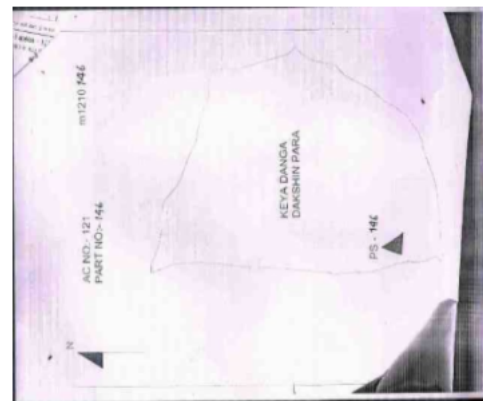

নির্বাচক নিবন্ধন আধিকারিকের স্বাক্ষর

Nazri Naksha

Google Map View

Polling Station Building Front View

Polling Station Front View

Cad View

Key MAP View

1 নাম : আনারুল মণ্ডল পিতার নাম: আপতার আলি বাড়ির নং : n0182 বয়স : 30 লিঙ্গ : পুরুষ	RXT1609502 ফটো উপলব্ধ	2 নাম : সাইফুদ্দিন রহমান পিতার নাম: আজি বার রহমান বাড়ির নং : n0141 বয়স : 51 লিঙ্গ : পুরুষ	RXT2349751 ফটো উপলব্ধ	3 নাম : আনজামান বিবি স্বামীর নাম: আব্দুল মান্নান বাড়ির নং : n0137 বয়স : 60 লিঙ্গ : মহিলা	RXT2519460 ফটো উপলব্ধ
4 নাম : পাপিয়া খাতুন পিতার নাম: আব্দুল মান্নান বাড়ির নং : n0137 বয়স : 30 লিঙ্গ : মহিলা	RXT1515725 ফটো উপলব্ধ	5 নাম : সাইফুল ইসলাম পিতার নাম: আব্দুল মান্নান বাড়ির নং : 137 বয়স : 32 লিঙ্গ : পুরুষ	RXT1268440 ফটো উপলব্ধ	6 নাম : সেরিনা বিবি স্বামীর নাম: মনিরুল ইসলাম বাড়ির নং : n0196 বয়স : 38 লিঙ্গ : মহিলা	KJM3289147 ফটো উপলব্ধ
7 নাম : মোকলেছুর ইসলাম পিতার নাম: রাজ্জাক আলি বাড়ির নং : n0136 বয়স : 31 লিঙ্গ : পুরুষ	RXT1515535 ফটো উপলব্ধ	8 নাম : মনতাজুর ইসলাম পিতার নাম: রাজ্জাক আলি বাড়ির নং : n0136 বয়স : 36 লিঙ্গ : পুরুষ	RXT1041581 ফটো উপলব্ধ	9 নাম : মনিরুল ইসলাম পিতার নাম: রাজ্জাক আলি বাড়ির নং : n0136 বয়স : 42 লিঙ্গ : পুরুষ	KJM3006392 ফটো উপলব্ধ
10 নাম : সোখর জান বিবি স্বামীর নাম: রাজ্জাক আলি বাড়ির নং : n0136 বয়স : 63 লিঙ্গ : মহিলা	WB/13/092/471082 ফটো উপলব্ধ	11 নাম : আজমিরুল হক স্বামীর নাম: জামসেদ আলি বাড়ির নং : n0134 বয়স : 42 লিঙ্গ : মহিলা	KJM3477411 ফটো উপলব্ধ	12 নাম : আমজেদ আলি পিতার নাম: কাশেম আলি বাড়ির নং : n0134 বয়স : 32 লিঙ্গ : পুরুষ	RXT1144286 ফটো উপলব্ধ
13 নাম : মোমজ্জেদ আলি পিতার নাম: কাশেম আলি বাড়ির নং : n0134 বয়স : 36 লিঙ্গ : পুরুষ	RXT1144278 ফটো উপলব্ধ	14 নাম : মহম্মদ জামসেদ আলি পিতার নাম: কাশেম আলি বাড়ির নং : n0134 বয়স : 49 লিঙ্গ : পুরুষ	RXT2546679 ফটো উপলব্ধ	15 নাম : লতিফান বিবি স্বামীর নাম: কাশেম আলি বাড়ির নং : n0134 বয়স : 66 লিঙ্গ : মহিলা	KJM2948693 ফটো উপলব্ধ
16 নাম : আনোয়ারা বিবি স্বামীর নাম: আয়েব আলি বাড়ির নং : n0134 বয়স : 60 লিঙ্গ : মহিলা	RXT2548824 ফটো উপলব্ধ	17 নাম : আয়েব আলি পিতার নাম: আকবর আলি বাড়ির নং : n0134 বয়স : 66 লিঙ্গ : পুরুষ	WB/13/092/471444 ফটো উপলব্ধ	18 নাম : হালিমা বিবি স্বামীর নাম: মোঃ রওনাৎ আলি বাড়ির নং : n0132 বয়স : 34 লিঙ্গ : মহিলা	RXT1268614 ফটো উপলব্ধ
19 নাম : শওকাত আলি পিতার নাম: আব্দুর রউফ বাড়ির নং : n0132 বয়স : 45 লিঙ্গ : পুরুষ	KJM3385952 ফটো উপলব্ধ	20 নাম : রউফ আলি পিতার নাম: বাছির আলি বাড়ির নং : 132 বয়স : 65 লিঙ্গ : পুরুষ	RXT2360204 ফটো উপলব্ধ	21 নাম : রাহিমা বিবি স্বামীর নাম: মাফুজ আলি বাড়ির নং : n0130 বয়স : 34 লিঙ্গ : মহিলা	RXT1269166 ফটো উপলব্ধ
22 নাম : মাফুজ আলি পিতার নাম: ছাদেক আলি বাড়ির নং : n0130 বয়স : 33 লিঙ্গ : পুরুষ	RXT1269174 ফটো উপলব্ধ	23 নাম : গোল বানু বিবি স্বামীর নাম: ছাদেক আলি বাড়ির নং : n0130 বয়স : 55 লিঙ্গ : মহিলা	RXT1890193 ফটো উপলব্ধ	24 নাম : ফজলুর রহমান পিতার নাম: নেয়ামতুল্লাহ বাড়ির নং : n0259 বয়স : 92 লিঙ্গ : পুরুষ	KJM3187390 ফটো উপলব্ধ
25 নাম : ক্রমা বিবি স্বামীর নাম: ফারুক আলি মণ্ডল বাড়ির নং : n0280 বয়স : 40 লিঙ্গ : মহিলা	KJM3477635 ফটো উপলব্ধ	26 নাম : ময়ুরজান বিবি স্বামীর নাম: আবুল কালাম আজাদ মোল্লা বাড়ির নং : n0106 বয়স : 42 লিঙ্গ : মহিলা	KJM3572831 ফটো উপলব্ধ	27 নাম : জয়নাল আলি পিতার নাম: জাফর আলি বাড়ির নং : n0067 বয়স : 50 লিঙ্গ : পুরুষ	WB/13/092/471513 ফটো উপলব্ধ
28 নাম : মনিরা বিবি স্বামীর নাম: ইয়াকুব আলি বাড়ির নং : n0121 বয়স : 54 লিঙ্গ : মহিলা	WB/13/092/471047 ফটো উপলব্ধ	29 নাম : বর্না খাতুন স্বামীর নাম: আবু জেহের বাড়ির নং : n0151 বয়স : 30 লিঙ্গ : মহিলা	RXT1609437 ফটো উপলব্ধ	30 নাম : মোঃ হাবিবুর রহমান পিতার নাম: মোঃ আজিবার রহমান বাড়ির নং : n0174 বয়স : 44 লিঙ্গ : পুরুষ	KJM1370444 ফটো উপলব্ধ