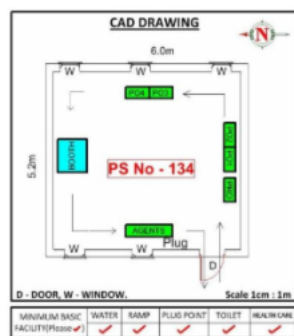

নির্বাচক নিবন্ধন আধিকারিকের স্বাক্ষর

Nazri Naksha

Google Map View

Polling Station Building Front View

Polling Station Front View

Cad View

Key MAP View

1 নাম : আনারুল মণ্ডল পিতার নাম: আপতার আলি বাড়ির নং : n0182 বয়স : 30 লিঙ্গ : পুরুষ	RXT1609502 ফটো উপলব্ধ	2 নাম : সাইফুদ্দিন রহমান পিতার নাম: আজি বার রহমান বাড়ির নং : n0141 বয়স : 51 লিঙ্গ : পুরুষ	RXT2349751 ফটো উপলব্ধ	3 নাম : আনজামান বিবি স্বামীর নাম: আব্দুল মান্নান বাড়ির নং : n0137 বয়স : 60 লিঙ্গ : মহিলা	RXT2519460 ফটো উপলব্ধ
4 নাম : পাপিয়া খাতুন পিতার নাম: আব্দুল মান্নান বাড়ির নং : n0137 বয়স : 30 লিঙ্গ : মহিলা	RXT1515725 ফটো উপলব্ধ	5 নাম : সাইফুল ইসলাম পিতার নাম: আব্দুল মান্নান বাড়ির নং : 137 বয়স : 32 লিঙ্গ : পুরুষ	RXT1268440 ফটো উপলব্ধ	6 নাম : সেরিনা বিবি স্বামীর নাম: মনিরুল ইসলাম বাড়ির নং : n0196 বয়স : 38 লিঙ্গ : মহিলা	KJM3289147 ফটো উপলব্ধ
7 নাম : মোকলেছুর ইসলাম পিতার নাম: রাজ্জাক আলি বাড়ির নং : n0136 বয়স : 31 লিঙ্গ : পুরুষ	RXT1515535 ফটো উপলব্ধ	8 নাম : মনতাজুর ইসলাম পিতার নাম: রাজ্জাক আলি বাড়ির নং : n0136 বয়স : 36 লিঙ্গ : পুরুষ	RXT1041581 ফটো উপলব্ধ	9 নাম : মনিরুল ইসলাম পিতার নাম: রাজ্জাক আলি বাড়ির নং : n0136 বয়স : 42 লিঙ্গ : পুরুষ	KJM3006392 ফটো উপলব্ধ
10 নাম : সোখর জান বিবি স্বামীর নাম: রাজ্জাক আলি বাড়ির নং : n0136 বয়স : 63 লিঙ্গ : মহিলা	WB/13/092/471082 ফটো উপলব্ধ	11 নাম : আজমিরুল হক স্বামীর নাম: জামসেদ আলি বাড়ির নং : n0134 বয়স : 42 লিঙ্গ : মহিলা	KJM3477411 ফটো উপলব্ধ	12 নাম : আমজেদ আলি পিতার নাম: কাশেম আলি বাড়ির নং : n0134 বয়স : 32 লিঙ্গ : পুরুষ	RXT1144286 ফটো উপলব্ধ
13 নাম : মোমজ্জেদ আলি পিতার নাম: কাশেম আলি বাড়ির নং : n0134 বয়স : 36 লিঙ্গ : পুরুষ	RXT1144278 ফটো উপলব্ধ	14 নাম : মহম্মদ জামসেদ আলি পিতার নাম: কাশেম আলি বাড়ির নং : n0134 বয়স : 49 লিঙ্গ : পুরুষ	RXT2546679 ফটো উপলব্ধ	15 নাম : লতিফান বিবি স্বামীর নাম: কাশেম আলি বাড়ির নং : n0134 বয়স : 66 লিঙ্গ : মহিলা	KJM2948693 ফটো উপলব্ধ
16 নাম : আনোয়ারা বিবি স্বামীর নাম: আয়েব আলি বাড়ির নং : n0134 বয়স : 60 লিঙ্গ : মহিলা	RXT2548824 ফটো উপলব্ধ	17 নাম : আয়েব আলি পিতার নাম: আকবর আলি বাড়ির নং : n0134 বয়স : 66 লিঙ্গ : পুরুষ	WB/13/092/471444 ফটো উপলব্ধ	18 নাম : হালিমা বিবি স্বামীর নাম: মোঃ রওনাৎ আলি বাড়ির নং : n0132 বয়স : 34 লিঙ্গ : মহিলা	RXT1268614 ফটো উপলব্ধ
19 নাম : শওকাত আলি পিতার নাম: আব্দুর রউফ বাড়ির নং : n0132 বয়স : 45 লিঙ্গ : পুরুষ	KJM3385952 ফটো উপলব্ধ	20 নাম : রউফ আলি পিতার নাম: বাছির আলি বাড়ির নং : 132 বয়স : 65 লিঙ্গ : পুরুষ	RXT2360204 ফটো উপলব্ধ	21 নাম : রাহিমা বিবি স্বামীর নাম: মাফুজ আলি বাড়ির নং : n0130 বয়স : 34 লিঙ্গ : মহিলা	RXT1269166 ফটো উপলব্ধ
22 নাম : মাফুজ আলি পিতার নাম: ছাদেক আলি বাড়ির নং : n0130 বয়স : 33 লিঙ্গ : পুরুষ	RXT1269174 ফটো উপলব্ধ	23 নাম : গোল বানু বিবি স্বামীর নাম: ছাদেক আলি বাড়ির নং : n0130 বয়স : 55 লিঙ্গ : মহিলা	RXT1890193 ফটো উপলব্ধ	24 নাম : ফজলুর রহমান পিতার নাম: নেয়ামতুল্লাহ বাড়ির নং : n0259 বয়স : 92 লিঙ্গ : পুরুষ	KJM3187390 ফটো উপলব্ধ
25 নাম : ক্রমা বিবি স্বামীর নাম: ফারুক আলি মণ্ডল বাড়ির নং : n0280 বয়স : 40 লিঙ্গ : মহিলা	KJM3477635 ফটো উপলব্ধ	26 নাম : ময়ুরজান বিবি স্বামীর নাম: আবুল কালাম আজাদ মোল্লা বাড়ির নং : n0106 বয়স : 42 লিঙ্গ : মহিলা	KJM3572831 ফটো উপলব্ধ	27 নাম : জয়নাল আলি পিতার নাম: জাফর আলি বাড়ির নং : n0067 বয়স : 50 লিঙ্গ : পুরুষ	WB/13/092/471513 ফটো উপলব্ধ
28 নাম : মনিরা বিবি স্বামীর নাম: ইয়াকুব আলি বাড়ির নং : n0121 বয়স : 54 লিঙ্গ : মহিলা	WB/13/092/471047 ফটো উপলব্ধ	29 নাম : বর্না খাতুন স্বামীর নাম: আবু জেহের বাড়ির নং : n0151 বয়স : 30 লিঙ্গ : মহিলা	RXT1609437 ফটো উপলব্ধ	30 নাম : মোঃ হাবিবুর রহমান পিতার নাম: মোঃ আজিবার রহমান বাড়ির নং : n0174 বয়স : 44 লিঙ্গ : পুরুষ	KJM1370444 ফটো উপলব্ধ