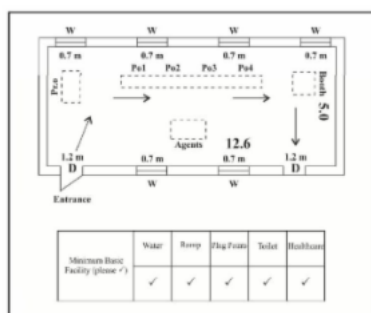

নির্বাচক নিবন্ধন আধিকারিকের স্বাক্ষর

Nazri Naksha

Google Map View

Polling Station Building Front View

Polling Station Front View

Cad View

Key MAP View

1 নাম : কেরামত হোসেন পিতার নাম: হেদায়েত হোসেন বাড়ির নং : এন0001 বয়স : 56 লিঙ্গ : পুরুষ ফটো উপলব্ধ	RXT1924216	2 নাম : নাসিমা বিবি স্বামীর নাম: নূর ইসলাম বাড়ির নং : n0110 বয়স : 31 লিঙ্গ : মহিলা ফটো উপলব্ধ	RXT1516020	3 নাম : নূর ইসলাম পিতার নাম: এস্তান মন্ডল বাড়ির নং : n0110 বয়স : 42 লিঙ্গ : পুরুষ ফটো উপলব্ধ	RXT0781526
4 নাম : মাসকুরা বিবি স্বামীর নাম: মোঃ আব্দুল আলিম বাড়ির নং : n0110 বয়স : 36 লিঙ্গ : মহিলা ফটো উপলব্ধ	RXT1515915	5 নাম : মোঃ আব্দুল আলিম পিতার নাম: মুছা মণ্ডল বাড়ির নং : n0110 বয়স : 33 লিঙ্গ : পুরুষ ফটো উপলব্ধ	RXT1515923	6 নাম : মোঃ আব্দুল হালিম পিতার নাম: মুছা মণ্ডল বাড়ির নং : n0110 বয়স : 34 লিঙ্গ : পুরুষ ফটো উপলব্ধ	RXT1516194
7 নাম : মোঃ মহিদুল মণ্ডল মায়ের নাম: ছালেমা বেগম মণ্ডল বাড়ির নং : n0076 বয়স : 34 লিঙ্গ : পুরুষ ফটো উপলব্ধ	RXT1515824	8 নাম : জাহাঙ্গীর হোসেন পিতার নাম: নিজাম হোসেন বাড়ির নং : এন0049 বয়স : 49 লিঙ্গ : পুরুষ ফটো উপলব্ধ	RXT1397116	9 নাম : মাহাজুরা বিবি স্বামীর নাম: নিজাম মন্ডল বাড়ির নং : n0049 বয়স : 49 লিঙ্গ : মহিলা ফটো উপলব্ধ	RXT1041870
10 নাম : আকবার আলি মন্ডল পিতার নাম: জুমান আলি মন্ডল বাড়ির নং : n0034 বয়স : 50 লিঙ্গ : পুরুষ ফটো উপলব্ধ	KJM1376607	11 নাম : মফিজ আলি পিতার নাম: জুমান মন্ডল বাড়ির নং : n0034 বয়স : 32 লিঙ্গ : পুরুষ ফটো উপলব্ধ	RXT1269299	12 নাম : নূরজাহান বিবি স্বামীর নাম: খবির আলি বাড়ির নং : n0053 বয়স : 38 লিঙ্গ : মহিলা ফটো উপলব্ধ	KJM3573334
13 নাম : আসির আলি মন্ডল পিতার নাম: নাজের আলি মন্ডল বাড়ির নং : n0053 বয়স : 46 লিঙ্গ : পুরুষ ফটো উপলব্ধ	KJM1377365	14 নাম : ফিরদৌসী বিবি মন্ডল স্বামীর নাম: কেরামত আলি মন্ডল বাড়ির নং : n0053 বয়স : 47 লিঙ্গ : মহিলা ফটো উপলব্ধ	KJM1376417	15 নাম : নাসির আলী মন্ডল পিতার নাম: নাজের আলী মন্ডল বাড়ির নং : n0053 বয়স : 61 লিঙ্গ : পুরুষ ফটো উপলব্ধ	RXT2594539
16 নাম : আব্বাস আলি পিতার নাম: জামাত আলি মন্ডল বাড়ির নং : n0059 বয়স : 34 লিঙ্গ : পুরুষ ফটো উপলব্ধ	RXT1041912	17 নাম : নিজাম মন্ডল পিতার নাম: ইউছুপ মন্ডল বাড়ির নং : n0049 বয়স : 55 লিঙ্গ : পুরুষ ফটো উপলব্ধ	WB/13/092/474840	18 নাম : রাবেয়া বিবি স্বামীর নাম: ইউছুপ মন্ডল বাড়ির নং : n0049 বয়স : 71 লিঙ্গ : মহিলা ফটো উপলব্ধ	KJM3188216
19 নাম : হালিমা বিবি স্বামীর নাম: মোঃ সরিফ আলি বাড়ির নং : n0034 বয়স : 32 লিঙ্গ : মহিলা ফটো উপলব্ধ	RXT1269430	20 নাম : মোসব্বির আলি পিতার নাম: জুমান আলি বাড়ির নং : n0034 বয়স : 49 লিঙ্গ : পুরুষ ফটো উপলব্ধ	RXT0781484	21 নাম : তুহিনা বিবি স্বামীর নাম: হাসেম আলি মন্ডল বাড়ির নং : n0034 বয়স : 42 লিঙ্গ : মহিলা ফটো উপলব্ধ	KJM3573185
22 নাম : হাসেম আলি পিতার নাম: মোঃ জুমান আলি বাড়ির নং : n0034 বয়স : 49 লিঙ্গ : পুরুষ ফটো উপলব্ধ	RXT0577676	23 নাম : মোঃ সাব্বাউল্লিন পিতার নাম: ইউসুফ আলি বাড়ির নং : 0049 বয়স : 49 লিঙ্গ : পুরুষ ফটো উপলব্ধ	RXT2348167	24 নাম : অহিদাননেছা স্বামীর নাম: হেদায়েত হোসেন বাড়ির নং : n0001 বয়স : 95 লিঙ্গ : মহিলা ফটো উপলব্ধ	WB/13/092/474689
25 নাম : আমির হোসেন মায়ের নাম: নূর জাহান বিবি বাড়ির নং : n0167 বয়স : 39 লিঙ্গ : পুরুষ ফটো উপলব্ধ	RXT1711928	26 নাম : মোসাঃ সাব্বির খাতুন পিতার নাম: সমাদ হোসেন বাড়ির নং : n0167 বয়স : 44 লিঙ্গ : মহিলা ফটো উপলব্ধ	RXT1711894	27 নাম : সাজেদা বিবি স্বামীর নাম: আকতার হোসেন বাড়ির নং : n0001 বয়স : 44 লিঙ্গ : মহিলা ফটো উপলব্ধ	KJM3289782
28 নাম : আকতার হোসেন পিতার নাম: হেদায়েত হোসেন বাড়ির নং : n0001 বয়স : 50 লিঙ্গ : পুরুষ ফটো উপলব্ধ	WB/13/092/474126	29 নাম : জেসমিন খাতুন স্বামীর নাম: মোঃ আব্দুল হালিম বাড়ির নং : n0110 বয়স : 31 লিঙ্গ : মহিলা ফটো উপলব্ধ	RXT1790989	30 নাম : ফতেমা খাতুন স্বামীর নাম: আলমগীর আলি বাড়ির নং : n0053 বয়স : 26 লিঙ্গ : মহিলা ফটো উপলব্ধ	RXT1787589