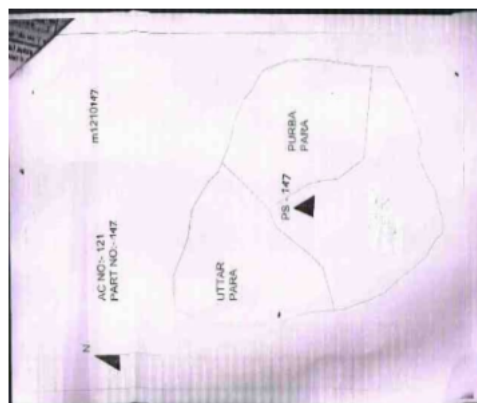

নির্বাচক নিবন্ধন আধিকারিকের স্বাক্ষর

Nazri Naksha

Google Map View

Polling Station Building Front View

Polling Station Front View

Cad View

Key MAP View

1 নাম : কেরামত হোসেন পিতার নাম: হেদায়েত হোসেন বাড়ির নং : এন0001 বয়স : 56 লিঙ্গ : পুরুষ ফটো উপলব্ধ	RXT1924216	2 নাম : নাসিমা বিবি স্বামীর নাম: নূর ইসলাম বাড়ির নং : n0110 বয়স : 31 লিঙ্গ : মহিলা ফটো উপলব্ধ	RXT1516020	3 নাম : নূর ইসলাম পিতার নাম: এস্তান মন্ডল বাড়ির নং : n0110 বয়স : 42 লিঙ্গ : পুরুষ ফটো উপলব্ধ	RXT0781526
4 নাম : মাসকুরা বিবি স্বামীর নাম: মোঃ আব্দুল আলিম বাড়ির নং : n0110 বয়স : 36 লিঙ্গ : মহিলা ফটো উপলব্ধ	RXT1515915	5 নাম : মোঃ আব্দুল আলিম পিতার নাম: মুছা মণ্ডল বাড়ির নং : n0110 বয়স : 33 লিঙ্গ : পুরুষ ফটো উপলব্ধ	RXT1515923	6 নাম : মোঃ আব্দুল হালিম পিতার নাম: মুছা মণ্ডল বাড়ির নং : n0110 বয়স : 34 লিঙ্গ : পুরুষ ফটো উপলব্ধ	RXT1516194
7 নাম : মোঃ মহিদুল মণ্ডল মায়ের নাম: ছালেমা বেগম মণ্ডল বাড়ির নং : n0076 বয়স : 34 লিঙ্গ : পুরুষ ফটো উপলব্ধ	RXT1515824	8 নাম : জাহাঙ্গীর হোসেন পিতার নাম: নিজাম হোসেন বাড়ির নং : এন0049 বয়স : 49 লিঙ্গ : পুরুষ ফটো উপলব্ধ	RXT1397116	9 নাম : মাহাজুরা বিবি স্বামীর নাম: নিজাম মন্ডল বাড়ির নং : n0049 বয়স : 49 লিঙ্গ : মহিলা ফটো উপলব্ধ	RXT1041870
10 নাম : আকবার আলি মন্ডল পিতার নাম: জুমান আলি মন্ডল বাড়ির নং : n0034 বয়স : 50 লিঙ্গ : পুরুষ ফটো উপলব্ধ	KJM1376607	11 নাম : মফিজ আলি পিতার নাম: জুমান মন্ডল বাড়ির নং : n0034 বয়স : 32 লিঙ্গ : পুরুষ ফটো উপলব্ধ	RXT1269299	12 নাম : নূরজাহান বিবি স্বামীর নাম: খবির আলি বাড়ির নং : n0053 বয়স : 38 লিঙ্গ : মহিলা ফটো উপলব্ধ	KJM3573334
13 নাম : আসির আলি মন্ডল পিতার নাম: নাজের আলি মন্ডল বাড়ির নং : n0053 বয়স : 46 লিঙ্গ : পুরুষ ফটো উপলব্ধ	KJM1377365	14 নাম : ফিরদৌসী বিবি মন্ডল স্বামীর নাম: কেরামত আলি মন্ডল বাড়ির নং : n0053 বয়স : 47 লিঙ্গ : মহিলা ফটো উপলব্ধ	KJM1376417	15 নাম : নাসির আলী মন্ডল পিতার নাম: নাজের আলী মন্ডল বাড়ির নং : n0053 বয়স : 61 লিঙ্গ : পুরুষ ফটো উপলব্ধ	RXT2594539
16 নাম : আব্বাস আলি পিতার নাম: জামাত আলি মন্ডল বাড়ির নং : n0059 বয়স : 34 লিঙ্গ : পুরুষ ফটো উপলব্ধ	RXT1041912	17 নাম : নিজাম মন্ডল পিতার নাম: ইউছুপ মন্ডল বাড়ির নং : n0049 বয়স : 55 লিঙ্গ : পুরুষ ফটো উপলব্ধ	WB/13/092/474840	18 নাম : রাবেয়া বিবি স্বামীর নাম: ইউছুপ মন্ডল বাড়ির নং : n0049 বয়স : 71 লিঙ্গ : মহিলা ফটো উপলব্ধ	KJM3188216
19 নাম : হালিমা বিবি স্বামীর নাম: মোঃ সরিফ আলি বাড়ির নং : n0034 বয়স : 32 লিঙ্গ : মহিলা ফটো উপলব্ধ	RXT1269430	20 নাম : মোসব্বির আলি পিতার নাম: জুমান আলি বাড়ির নং : n0034 বয়স : 49 লিঙ্গ : পুরুষ ফটো উপলব্ধ	RXT0781484	21 নাম : তুহিনা বিবি স্বামীর নাম: হাসেম আলি মন্ডল বাড়ির নং : n0034 বয়স : 42 লিঙ্গ : মহিলা ফটো উপলব্ধ	KJM3573185
22 নাম : হাসেম আলি পিতার নাম: মোঃ জুমান আলি বাড়ির নং : n0034 বয়স : 49 লিঙ্গ : পুরুষ ফটো উপলব্ধ	RXT0577676	23 নাম : মোঃ সাব্বাউল্লিন পিতার নাম: ইউসুফ আলি বাড়ির নং : 0049 বয়স : 49 লিঙ্গ : পুরুষ ফটো উপলব্ধ	RXT2348167	24 নাম : অহিদাননেছা স্বামীর নাম: হেদায়েত হোসেন বাড়ির নং : n0001 বয়স : 95 লিঙ্গ : মহিলা ফটো উপলব্ধ	WB/13/092/474689
25 নাম : আমির হোসেন মায়ের নাম: নূর জাহান বিবি বাড়ির নং : n0167 বয়স : 39 লিঙ্গ : পুরুষ ফটো উপলব্ধ	RXT1711928	26 নাম : মোসাঃ সাব্বির খাতুন পিতার নাম: সমাদ হোসেন বাড়ির নং : n0167 বয়স : 44 লিঙ্গ : মহিলা ফটো উপলব্ধ	RXT1711894	27 নাম : সাজেদা বিবি স্বামীর নাম: আকতার হোসেন বাড়ির নং : n0001 বয়স : 44 লিঙ্গ : মহিলা ফটো উপলব্ধ	KJM3289782
28 নাম : আকতার হোসেন পিতার নাম: হেদায়েত হোসেন বাড়ির নং : n0001 বয়স : 50 লিঙ্গ : পুরুষ ফটো উপলব্ধ	WB/13/092/474126	29 নাম : জেসমিন খাতুন স্বামীর নাম: মোঃ আব্দুল হালিম বাড়ির নং : n0110 বয়স : 31 লিঙ্গ : মহিলা ফটো উপলব্ধ	RXT1790989	30 নাম : ফতেমা খাতুন স্বামীর নাম: আলমগীর আলি বাড়ির নং : n0053 বয়স : 26 লিঙ্গ : মহিলা ফটো উপলব্ধ	RXT1787589