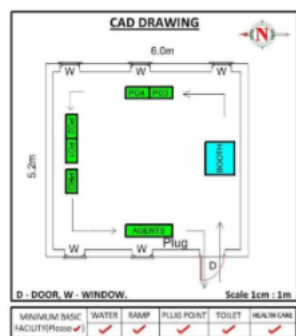

নির্বাচক নিবন্ধন আধিকারিকের স্বাক্ষর

Nazri Naksha

Google Map View

Polling Station Building Front View

Polling Station Front View

Cad View

Key MAP View

1 নাম : তাহমিনা বিবি স্বামীর নাম: সাবুদ্দিন মোল্লা বাড়ির নং : n0040 বয়স : 29 লিঙ্গ : মহিলা	RXT1516368 ফটো উপলব্ধ	2 নাম : সাবুদ্দিন মোল্লা পিতার নাম: এব্রাহিম মোল্লা বাড়ির নং : n0040 বয়স : 39 লিঙ্গ : পুরুষ	KJM3478294 ফটো উপলব্ধ	3 নাম : অভিরোন বেগম স্বামীর নাম: রুলআমিন বাড়ির নং : n0040 বয়স : 76 লিঙ্গ : মহিলা	WB/13/092/474771 ফটো উপলব্ধ
4 নাম : মনিরুল ইসলাম পিতার নাম: গোলাম আলি মোল্লা বাড়ির নং : n0039 বয়স : 35 লিঙ্গ : পুরুষ	RXT1269620 ফটো উপলব্ধ	5 নাম : মোঃ নাজিবুল পিতার নাম: গোলাম মোল্লা বাড়ির নং : n0039 বয়স : 37 লিঙ্গ : পুরুষ	KJM3573524 ফটো উপলব্ধ	6 নাম : আকিরোন বিবি স্বামীর নাম: নজরুল ইসলাম বাড়ির নং : n0039 বয়স : 32 লিঙ্গ : মহিলা	RXT1516400 ফটো উপলব্ধ
7 নাম : তাজমিরা বিবি স্বামীর নাম: মোঃ নাজিবুল বাড়ির নং : n0039 বয়স : 38 লিঙ্গ : মহিলা	KJM3573532 ফটো উপলব্ধ	8 নাম : মজুমদার বিবি স্বামীর নাম: আব্বাছ আলি মোল্লা বাড়ির নং : n0039 বয়স : 30 লিঙ্গ : মহিলা	RXT1145705 ফটো উপলব্ধ	9 নাম : আব্বাছ আলি মোল্লা পিতার নাম: আয়েফ মোল্লা বাড়ির নং : n0039 বয়স : 43 লিঙ্গ : পুরুষ	RXT0781617 ফটো উপলব্ধ
10 নাম : লালবানু বেগম স্বামীর নাম: মোক্তার বাড়ির নং : n0039 বয়স : 67 লিঙ্গ : মহিলা	WB/13/092/474857 ফটো উপলব্ধ	11 নাম : ফরিদা বিবি স্বামীর নাম: আব্দুল হোবান মোল্লা বাড়ির নং : n0035 বয়স : 38 লিঙ্গ : মহিলা	KJM3573615 ফটো উপলব্ধ	12 নাম : আব্দুল হোবান পিতার নাম: নুরুল ওহাব মোল্লা বাড়ির নং : n0035 বয়স : 42 লিঙ্গ : পুরুষ	KJM3478286 ফটো উপলব্ধ
13 নাম : আব্দুল বারি মোল্লা পিতার নাম: নুরুল ওহাব মোল্লা বাড়ির নং : n0035 বয়স : 45 লিঙ্গ : পুরুষ	KJM1376177 ফটো উপলব্ধ	14 নাম : বাস্মা বিবি স্বামীর নাম: মোঃ সাহ আলম বাড়ির নং : 031 বয়স : 30 লিঙ্গ : মহিলা	RXT1516335 ফটো উপলব্ধ	15 নাম : শরিফুল ইসলাম পিতার নাম: আব্দুর রহিম মোল্লা বাড়ির নং : n0045 বয়স : 34 লিঙ্গ : পুরুষ	RXT1145697 ফটো উপলব্ধ
16 নাম : আরজিনা বিবি স্বামীর নাম: মফিজুল ইসলাম বাড়ির নং : n0045 বয়স : 38 লিঙ্গ : মহিলা	RXT1145713 ফটো উপলব্ধ	17 নাম : মফিজুল ইসলাম পিতার নাম: আব্দুর রহিম বাড়ির নং : n0045 বয়স : 42 লিঙ্গ : পুরুষ	KJM3290087 ফটো উপলব্ধ	18 নাম : হাবিবুল মোল্লা পিতার নাম: আঃ গনী মোল্লা বাড়ির নং : n0045 বয়স : 50 লিঙ্গ : পুরুষ	WB/13/092/474653 ফটো উপলব্ধ
19 নাম : তরিকুল মোল্লা পিতার নাম: আঃ গনী মোল্লা বাড়ির নং : n0045 বয়স : 51 লিঙ্গ : পুরুষ	WB/13/092/474595 ফটো উপলব্ধ	20 নাম : মালেকা বেগম স্বামীর নাম: আঃ রহিম বাড়ির নং : n0045 বয়স : 70 লিঙ্গ : মহিলা	KJM0867440 ফটো উপলব্ধ	21 নাম : আব্দুল গনি মোল্লা পিতার নাম: রজব আলি মোল্লা বাড়ির নং : n0045 বয়স : 74 লিঙ্গ : পুরুষ	RXT2547933 ফটো উপলব্ধ
22 নাম : আব্দুর রহিম মোল্লা পিতার নাম: রজব আলি মোল্লা বাড়ির নং : n0045 বয়স : 78 লিঙ্গ : পুরুষ	WB/13/092/474841 ফটো উপলব্ধ	23 নাম : ফারুক আলি মোল্লা পিতার নাম: মোঃ জেহের আলি মোল্লা বাড়ির নং : n0034 বয়স : 29 লিঙ্গ : পুরুষ	RXT1516277 ফটো উপলব্ধ	24 নাম : মমতাজ খানম পিতার নাম: সিরাজুল মোল্লা বাড়ির নং : n0034 বয়স : 32 লিঙ্গ : মহিলা	RXT1269828 ফটো উপলব্ধ
25 নাম : মোঃ সিরাজুল মোল্লা পিতার নাম: মোঃ আনহার আলি বাড়ির নং : n0034 বয়স : 37 লিঙ্গ : পুরুষ	RXT0580076 ফটো উপলব্ধ	26 নাম : হাচিনা বেগম স্বামীর নাম: আনহার বাড়ির নং : n0034 বয়স : 55 লিঙ্গ : মহিলা	WB/13/092/474762 ফটো উপলব্ধ	27 নাম : হেকমত মোল্লা পিতার নাম: মোক্তার মোল্লা বাড়ির নং : n0034 বয়স : 72 লিঙ্গ : পুরুষ	WB/13/092/474329 ফটো উপলব্ধ
28 নাম : সরিফুল ইসলাম পিতার নাম: এরসাদ মোল্লা বাড়ির নং : n0030 বয়স : 35 লিঙ্গ : পুরুষ	RXT1042092 ফটো উপলব্ধ	29 নাম : মোছাঃ শুক্কান বাতুন পিতার নাম: মোঃ এনাত আলি মোল্লা বাড়ির নং : n0030 বয়স : 35 লিঙ্গ : মহিলা	RXT1516426 ফটো উপলব্ধ	30 নাম : পিয়ারা বিবি স্বামীর নাম: আরিফুল ইসলাম বাড়ির নং : n0030 বয়স : 36 লিঙ্গ : মহিলা	RXT1145754 ফটো উপলব্ধ