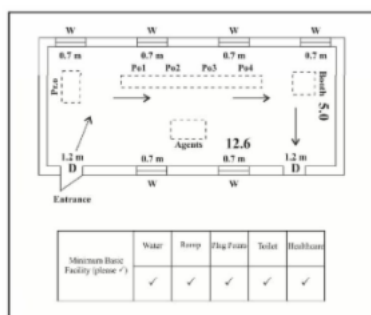

নির্বাচক নিবন্ধন আধিকারিকের স্বাক্ষর

Nazri Naksha

Google Map View

Polling Station Building Front View

Polling Station Front View

Cad View

Key MAP View

1 নাম : রায়হান আক্তার পিতার নাম: মহঃ আজগার আলি বাড়ির নং : n0031 বয়স : 34 লিঙ্গ : পুরুষ	RXT1146307 ফটো উপলব্ধ	2 নাম : আনোয়ারা খাতুন স্বামীর নাম: মোঃ আজগার আলি বাড়ির নং : n0031 বয়স : 30 লিঙ্গ : মহিলা	RXT2470185 ফটো উপলব্ধ	3 নাম : মাসুদ আলি পিতার নাম: মাজেত মন্ডল বাড়ির নং : n0031 বয়স : 49 লিঙ্গ : পুরুষ	WB/13/092/477338 ফটো উপলব্ধ
4 নাম : মোঃ আজগার আলি পিতার নাম: মাজেত মন্ডল বাড়ির নং : n0031 বয়স : 54 লিঙ্গ : পুরুষ	RXT2468734 ফটো উপলব্ধ	5 নাম : শহরজান বিবি স্বামীর নাম: আঃ রহমান মণ্ডল বাড়ির নং : n0039 বয়স : 57 লিঙ্গ : মহিলা	WB/13/092/477121 ফটো উপলব্ধ	6 নাম : গোলাম ফরিদ পিতার নাম: মহ ওয়াজেদ আলি বাড়ির নং : n0030 বয়স : 37 লিঙ্গ : পুরুষ	RXT0583351 ফটো উপলব্ধ
7 নাম : হোজাইফা খাতুন স্বামীর নাম: গোলাম রব্বানী বাড়ির নং : n0030 বয়স : 37 লিঙ্গ : মহিলা	RXT0781799 ফটো উপলব্ধ	8 নাম : গোলাম রব্বানী পিতার নাম: মোঃ ওয়াজেদ আলি বাড়ির নং : n0030 বয়স : 47 লিঙ্গ : পুরুষ	KJM1377654 ফটো উপলব্ধ	9 নাম : সহিদা বিবি স্বামীর নাম: মাজেত আলি বাড়ির নং : n0030 বয়স : 66 লিঙ্গ : মহিলা	WB/13/092/477356 ফটো উপলব্ধ
10 নাম : তাহমিনা খাতুন বিবি স্বামীর নাম: রাজুবিলাহ বাড়ির নং : n0170 বয়স : 38 লিঙ্গ : মহিলা	RXT0938282 ফটো উপলব্ধ	11 নাম : সেখ ফারুক উদ্দিন পিতার নাম: সেখ ফরিদ উদ্দিন বাড়ির নং : n0163 বয়স : 30 লিঙ্গ : পুরুষ	RXT1516715 ফটো উপলব্ধ	12 নাম : মোঃ সরিফুল বিশ্বাস পিতার নাম: সহিদুল বিশ্বাস বাড়ির নং : 010 বয়স : 33 লিঙ্গ : পুরুষ	RXT1397975 ফটো উপলব্ধ
13 নাম : সাইফুল ইসলাম বিশ্বাস পিতার নাম: সহিদুল বিশ্বাস বাড়ির নং : n0010 বয়স : 35 লিঙ্গ : পুরুষ	RXT0890327 ফটো উপলব্ধ	14 নাম : জাহানারা বিবি স্বামীর নাম: সহিদুল বিশ্বাস বাড়ির নং : n0010 বয়স : 52 লিঙ্গ : মহিলা	KJM0872424 ফটো উপলব্ধ	15 নাম : মহ সাবির আলি দেওয়ান পিতার নাম: ছাদেক আলি দেওয়ান বাড়ির নং : এনএ বয়স : 39 লিঙ্গ : পুরুষ	KJM3291549 ফটো উপলব্ধ
16 নাম : রেহেনা বিবি স্বামীর নাম: রবিউল মন্ডল বাড়ির নং : n0024 বয়স : 38 লিঙ্গ : মহিলা	RXT0890426 ফটো উপলব্ধ	17 নাম : রবিউল মন্ডল পিতার নাম: শহিদ মন্ডল বাড়ির নং : n0024 বয়স : 39 লিঙ্গ : পুরুষ	KJM3478633 ফটো উপলব্ধ	#2 18 নাম : আলে বিবি পিতার নাম: শহিদ মণ্ডল বাড়ির নং : 024 বয়স : 41 লিঙ্গ : মহিলা	RXT1398056 ফটো উপলব্ধ
19 নাম : নাজমা খাতুন পিতার নাম: সহিদ মণ্ডল বাড়ির নং : n0024 বয়স : 33 লিঙ্গ : মহিলা	RXT1270420 ফটো উপলব্ধ	20 নাম : রেশমা বিবি স্বামীর নাম: সেলিম মন্ডল বাড়ির নং : এন0147 বয়স : 31 লিঙ্গ : মহিলা	RXT1859040 ফটো উপলব্ধ	21 নাম : তাজমিরা বিবি স্বামীর নাম: সাইফুল ইসলাম বিশ্বাস বাড়ির নং : n0010 বয়স : 35 লিঙ্গ : মহিলা	RXT1146414 ফটো উপলব্ধ
22 নাম : মোঃ নাজিম উসমান পিতার নাম: মোঃ নিজামুদ্দিন হাসান বাড়ির নং : n0092 বয়স : 23 লিঙ্গ : পুরুষ	RXT2134203 ফটো উপলব্ধ	23 নাম : আমেনা খাতুন পিতার নাম: সাইফুল ইসলাম বাড়ির নং : N0117 বয়স : 25 লিঙ্গ : মহিলা	RXT2136802 ফটো উপলব্ধ	24 নাম : সানি দেওয়ান পিতার নাম: ছওলাত আলি দেওয়ান বাড়ির নং : নং169 বয়স : 25 লিঙ্গ : পুরুষ	RXT2011948 ফটো উপলব্ধ
25 নাম : আরজিনা খাতুন পিতার নাম: আব্দুল বারিক মন্ডল বাড়ির নং : n0063 বয়স : 37 লিঙ্গ : মহিলা	RXT1146539 ফটো উপলব্ধ	26 নাম : অজেমা খাতুন স্বামীর নাম: মোঃ সরিফুল বিশ্বাস বাড়ির নং : n0010 বয়স : 35 লিঙ্গ : মহিলা	RXT1516665 ফটো উপলব্ধ	27 নাম : বাপ্পাউদ্দিন পিতার নাম: আলাউদ্দিন সরদার বাড়ির নং : n0010 বয়স : 26 লিঙ্গ : পুরুষ	AMT1533140 ফটো উপলব্ধ
28 নাম : মনু মন্ডল পিতার নাম: মুনসুর আলি মন্ডল বাড়ির নং : n0064 বয়স : 35 লিঙ্গ : পুরুষ	RXT1146547 ফটো উপলব্ধ	29 নাম : রুবিয়া খাতুন স্বামীর নাম: আব্দুল কালাম মন্ডল বাড়ির নং : এন0073 বয়স : 26 লিঙ্গ : মহিলা	RXT2270270 ফটো উপলব্ধ	30 নাম : উম্মো হাবিবা খাতুন স্বামীর নাম: রায়হান আক্তার বাড়ির নং : এন0031 বয়স : 25 লিঙ্গ : মহিলা	RXT2164754 ফটো উপলব্ধ