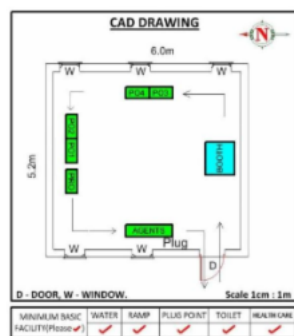

নির্বাচক নিবন্ধন আধিকারিকের স্বাক্ষর

Nazri Naksha

Google Map View

Polling Station Building Front View

Polling Station Front View

Cad View

Key MAP View

1 নাম : ছুপিয়া বিবি স্বামীর নাম: আব্দুল মান্নান বাড়ির নং : 23 বয়স : 49 লিঙ্গ : মহিলা	KJM0874511 ফটো উপলব্ধ	2 নাম : মিনারা বিবি স্বামীর নাম: মোজ্জাফার আলি বাড়ির নং : n0021 বয়স : 43 লিঙ্গ : মহিলা	RXT1146943 ফটো উপলব্ধ	3 নাম : মোজাফফার আলি পিতার নাম: মুজিত আলি বাড়ির নং : n0021 বয়স : 52 লিঙ্গ : পুরুষ	KJM0875021 ফটো উপলব্ধ
4 নাম : নূরনিহার বিবি স্বামীর নাম: আশরাফ বাড়ির নং : n0020 বয়স : 63 লিঙ্গ : মহিলা	WB/13/092/480119 ফটো উপলব্ধ	5 নাম : আশরাফ আলি পিতার নাম: ছওলাত আলি বাড়ির নং : n0020 বয়স : 74 লিঙ্গ : পুরুষ	WB/13/092/480341 ফটো উপলব্ধ	6 নাম : হাবিবুর রহমান তেলী পিতার নাম: আজিজার রহমান তেলী বাড়ির নং : n0018 বয়স : 40 লিঙ্গ : পুরুষ	KJM3574340 ফটো উপলব্ধ
7 নাম : মনুয়ারা বিবি স্বামীর নাম: আজিজার বাড়ির নং : n0018 বয়স : 58 লিঙ্গ : মহিলা	KJM3189263 ফটো উপলব্ধ	8 নাম : মহিবুর রহমান পিতার নাম: আজিজার রহমান বাড়ির নং : 018 বয়স : 33 লিঙ্গ : পুরুষ	RXT1398718 ফটো উপলব্ধ	9 নাম : সুফিয়া বিবি পিতার নাম: হানিফ সরদার বাড়ির নং : এন0252 বয়স : 36 লিঙ্গ : মহিলা	RXT0780296 ফটো উপলব্ধ
10 নাম : রহিত আলি পিতার নাম: ছলেমান বাড়ির নং : 34 বয়স : 51 লিঙ্গ : পুরুষ	KJM0874404 ফটো উপলব্ধ	11 নাম : নাছিমা বিবি স্বামীর নাম: বরকত আলি বাড়ির নং : n0033 বয়স : 44 লিঙ্গ : মহিলা	KJM3478880 ফটো উপলব্ধ	12 নাম : বরকত আলি মায়ের নাম: রমিচা বিবি বাড়ির নং : n0033 বয়স : 48 লিঙ্গ : পুরুষ	KJM3189289 ফটো উপলব্ধ
13 নাম : আক্বাজ আলী পিতার নাম: সাহেব আলি বাড়ির নং : n0025 বয়স : 37 লিঙ্গ : পুরুষ	RXT1043231 ফটো উপলব্ধ	14 নাম : জুমান আলি পিতার নাম: সাহেব আলি বাড়ির নং : n0025 বয়স : 40 লিঙ্গ : পুরুষ	KJM3291184 ফটো উপলব্ধ	15 নাম : নূর মহম্মদ পিতার নাম: আয়েব আলি বাড়ির নং : n0024 বয়স : 41 লিঙ্গ : পুরুষ	KJM3291143 ফটো উপলব্ধ
16 নাম : আয়েব আলি পিতার নাম: কচিমাদ্দি বাড়ির নং : n0024 বয়স : 68 লিঙ্গ : পুরুষ	WB/13/092/480113 ফটো উপলব্ধ	17 নাম : মৈমা বিবি স্বামীর নাম: মাজেদ বাড়ির নং : n0030 বয়স : 51 লিঙ্গ : মহিলা	WB/13/092/480123 ফটো উপলব্ধ	18 নাম : কালাম হোসেন পিতার নাম: মাজেদ আলি বাড়ির নং : n0030 বয়স : 28 লিঙ্গ : পুরুষ	RXT1146950 ফটো উপলব্ধ
19 নাম : পুষ্প ঘোষ স্বামীর নাম: ভূপতি ঘোষ বাড়ির নং : n0027 বয়স : 52 লিঙ্গ : মহিলা	KJM1376946 ফটো উপলব্ধ	20 নাম : আলামিন আলি পিতার নাম: সিরাজ আলি বাড়ির নং : 027 বয়স : 31 লিঙ্গ : পুরুষ	RXT1398759 ফটো উপলব্ধ	21 নাম : মোঃ আলাউদ্দিন পিতার নাম: সিরাজ আলি বাড়ির নং : 027 বয়স : 33 লিঙ্গ : পুরুষ	RXT1398742 ফটো উপলব্ধ
22 নাম : ইরাজ আলি পিতার নাম: সিরাজ আলি বাড়ির নং : n0027 বয়স : 37 লিঙ্গ : পুরুষ	KJM3574308 ফটো উপলব্ধ	23 নাম : মিরাজ আলি পিতার নাম: সিরাজ আলি বাড়ির নং : n0027 বয়স : 42 লিঙ্গ : পুরুষ	RXT0587097 ফটো উপলব্ধ	24 নাম : খয়রোননেছা বিবি স্বামীর নাম: সিরাজ আলি বাড়ির নং : n0027 বয়স : 61 লিঙ্গ : মহিলা	WB/13/092/480156 ফটো উপলব্ধ
25 নাম : সিরাজ আলি পিতার নাম: আবু বক্কর বাড়ির নং : n0027 বয়স : 66 লিঙ্গ : পুরুষ	WB/13/092/480168 ফটো উপলব্ধ	26 নাম : মুন্না আলি পিতার নাম: ইদ্রিজ ওস্তাগার বাড়ির নং : n0048 বয়স : 36 লিঙ্গ : পুরুষ	RXT1043298 ফটো উপলব্ধ	27 নাম : সিরাজুল ওস্তাগার পিতার নাম: ইদ্রিস আলি বাড়ির নং : n0048 বয়স : 41 লিঙ্গ : পুরুষ	RXT1043280 ফটো উপলব্ধ
28 নাম : আজুমা বিবি স্বামীর নাম: সিরাজুল ওস্তাগার বাড়ির নং : n0048 বয়স : 42 লিঙ্গ : মহিলা	RXT0782094 ফটো উপলব্ধ	29 নাম : মহিদুল আলি পিতার নাম: ইদরিশ আলি বাড়ির নং : n0048 বয়স : 42 লিঙ্গ : পুরুষ	KJM3479052 ফটো উপলব্ধ	30 নাম : সাইদা বিবি স্বামীর নাম: আসাদুল আলি বাড়ির নং : n0048 বয়স : 34 লিঙ্গ : মহিলা	RXT1517010 ফটো উপলব্ধ