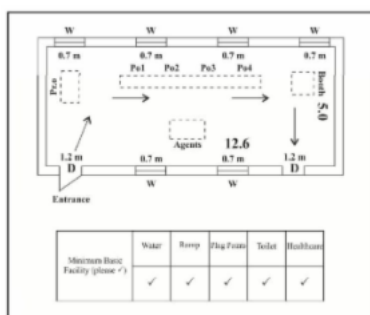

নির্বাচক নিবন্ধন আধিকারিকের স্বাক্ষর

Nazri Naksha

Google Map View

Polling Station Building Front View

Polling Station Front View

Cad View

Key MAP View

1 নাম : সাহেমা বিবি স্বামীর নাম: শরীফ আলী বাড়ির নং : এন0057 বয়স : 46 লিঙ্গ : মহিলা	KJM1487131 ফটো উপলব্ধ	2 নাম : আব্দুল কাদির পিতার নাম: সফিকুল ইসলাম বাড়ির নং : এন0054 বয়স : 30 লিঙ্গ : পুরুষ	RXT1713429 ফটো উপলব্ধ	3 নাম : জাহানারা বিবি স্বামীর নাম: সেখ খোকন বাড়ির নং : নং76 বয়স : 29 লিঙ্গ : মহিলা	RXT1769637 ফটো উপলব্ধ
4 নাম : নাসিমা খাতুন পিতার নাম: রফিকুল ইসলাম বাড়ির নং : নং11 বয়স : 27 লিঙ্গ : মহিলা	RXT2023893 ফটো উপলব্ধ	5 নাম : রুপা বিবি স্বামীর নাম: আব্দুল গনি মন্ডল বাড়ির নং : n0009 বয়স : 39 লিঙ্গ : মহিলা	RXT0891614 ফটো উপলব্ধ	6 নাম : রফিকুল ইসলাম পিতার নাম: আব্দুল আজিজ মন্ডল বাড়ির নং : n0011 বয়স : 36 লিঙ্গ : পুরুষ	RXT2062560 ফটো উপলব্ধ
7 নাম : সালমা খাতুন পিতার নাম: আলিম মন্ডল বাড়ির নং : এন0059 বয়স : 22 লিঙ্গ : মহিলা	YGV1959907 ফটো উপলব্ধ	8 নাম : জরিলা খাতুন স্বামীর নাম: ইমান আলি মন্ডল বাড়ির নং : নং27 বয়স : 32 লিঙ্গ : মহিলা	RXT2064319 ফটো উপলব্ধ	9 নাম : মো আবদুল কায়েম মায়ের নাম: সাহেমা বিবি বাড়ির নং : এন0057 বয়স : 27 লিঙ্গ : পুরুষ	RXT2437655 ফটো উপলব্ধ
10 নাম : সাকিলা খাতুন পিতার নাম: আলিম মোল্লা বাড়ির নং : N0057 বয়স : 29 লিঙ্গ : মহিলা	RXT1641406 ফটো উপলব্ধ	11 নাম : মুসলিমা খাতুন পিতার নাম: রফিকুল ইসলাম বাড়ির নং : 01 বয়স : 32 লিঙ্গ : মহিলা	RXT1399450 ফটো উপলব্ধ	12 নাম : জিয়াবুদ্দীন ইসলাম পিতার নাম: রফিকুল ইসলাম বাড়ির নং : 01 বয়স : 32 লিঙ্গ : পুরুষ	RXT1399443 ফটো উপলব্ধ
13 নাম : কাজল খাতুন স্বামীর নাম: মাহফুজ গুলজার বাড়ির নং : n0081 বয়স : 29 লিঙ্গ : মহিলা	RXT1713403 ফটো উপলব্ধ	14 নাম : খাতন বিবি স্বামীর নাম: সেকেন্দার আলি বাড়ির নং : n0089 বয়স : 76 লিঙ্গ : মহিলা	WB/13/092/462146 ফটো উপলব্ধ	15 নাম : মুছাহক মন্ডল পিতার নাম: মো সৈয়দ আলি মন্ডল বাড়ির নং : n0076 বয়স : 65 লিঙ্গ : পুরুষ	KJM1469949 ফটো উপলব্ধ
16 নাম : মাহফুজা বেগম স্বামীর নাম: মুছাহক বাড়ির নং : n0077 বয়স : 58 লিঙ্গ : মহিলা	KJM1469956 ফটো উপলব্ধ	17 নাম : মেহেবুব গুলজার পিতার নাম: মুছাহক মন্ডল বাড়ির নং : n0082 বয়স : 39 লিঙ্গ : পুরুষ	KJM3485018 ফটো উপলব্ধ	18 নাম : মিনুয়ারা বিবি স্বামীর নাম: মাসুম গুলজার বাড়ির নং : n0079 বয়স : 40 লিঙ্গ : মহিলা	RXT0595355 ফটো উপলব্ধ
19 নাম : মাহফুজ গুলজার পিতার নাম: মুছাহক বাড়ির নং : n0081 বয়স : 37 লিঙ্গ : পুরুষ	RXT0892588 ফটো উপলব্ধ	20 নাম : আন্সীরা খাতুন পিতার নাম: রফিক মন্ডল বাড়ির নং : নং41 বয়স : 27 লিঙ্গ : মহিলা	RXT2058535 ফটো উপলব্ধ	21 নাম : মহ ইসরাফিল পিতার নাম: ওহাব মন্ডল বাড়ির নং : এন0059 বয়স : 26 লিঙ্গ : পুরুষ	RXT1851229 ফটো উপলব্ধ
22 নাম : হাপিজুল মন্ডল পিতার নাম: রফিক মন্ডল বাড়ির নং : এন0041 বয়স : 23 লিঙ্গ : পুরুষ	RXT2364396 ফটো উপলব্ধ	23 নাম : মোঃ আব্দুল হাকিম মায়ের নাম: সহেমা বিবি বাড়ির নং : এন0057 বয়স : 25 লিঙ্গ : পুরুষ	RXT2401461 ফটো উপলব্ধ	24 নাম : ছুপিয়া বিবি স্বামীর নাম: রফিকুল ইসলাম বাড়ির নং : এন0011 বয়স : 70 লিঙ্গ : মহিলা	RXT2462539 ফটো উপলব্ধ
25 নাম : আজাহারউদ্দিন আলি পিতার নাম: রওনাত আলি বাড়ির নং : N0048 বয়স : 25 লিঙ্গ : পুরুষ	RXT1851203 ফটো উপলব্ধ	26 নাম : এবাহিম আলি পিতার নাম: ওহাব মন্ডল বাড়ির নং : n0087 বয়স : 28 লিঙ্গ : পুরুষ	RXT1713395 ফটো উপলব্ধ	27 নাম : মহ তমছুর আলী পিতার নাম: হাবিব আলি মন্ডল বাড়ির নং : এন0046 বয়স : 27 লিঙ্গ : পুরুষ	RXT1851278 ফটো উপলব্ধ
28 নাম : সাজিদা খাতুন স্বামীর নাম: কামরুজ্জামান মন্ডল বাড়ির নং : এন0015 বয়স : 27 লিঙ্গ : মহিলা	RXT1851195 ফটো উপলব্ধ	29 নাম : কারিমা খাতুন স্বামীর নাম: হাসানুর জামান বাড়ির নং : এন0015 বয়স : 32 লিঙ্গ : মহিলা	RXT1851260 ফটো উপলব্ধ	30 নাম : রোজিনা খাতুন স্বামীর নাম: অসিক মোল্লা বাড়ির নং : n0094 বয়স : 33 লিঙ্গ : মহিলা	RXT1296128 ফটো উপলব্ধ