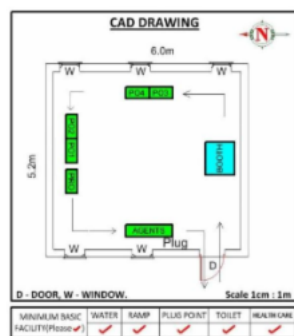

নির্বাচক নিবন্ধন আধিকারিকের স্বাক্ষর

Nazri Naksha

Google Map View

Polling Station Building Front View

Polling Station Front View

Cad View

Key MAP View

1	WB/13/092/510364	ফটো উপলব্ধ	2	RXT0892158	ফটো উপলব্ধ	3	RXT1044262	ফটো উপলব্ধ
নাম : আমিরুল মোল্লা পিতার নাম: আবুলহোসেন মোল্লা বাড়ির নং : n0018 বয়স : 50 লিঙ্গ : পুরুষ			নাম : আসমা বিবি স্বামীর নাম: মিন্টু আলি বাড়ির নং : n0018 বয়স : 42 লিঙ্গ : মহিলা			নাম : সেলিমা বিবি স্বামীর নাম: রবিউল ইসলাম বাড়ির নং : n0029 বয়স : 40 লিঙ্গ : মহিলা		
4	KJM3295896	ফটো উপলব্ধ	5	RXT1147917	ফটো উপলব্ধ	6	RXT1148089	ফটো উপলব্ধ
নাম : জিয়ারুল ইসলাম মন্ডল পিতার নাম: কেতাব আলি মন্ডল বাড়ির নং : n0029 বয়স : 41 লিঙ্গ : পুরুষ			নাম : রবিউল মল্লিক পিতার নাম: শুকুর আলি মল্লিক বাড়ির নং : n0029 বয়স : 38 লিঙ্গ : পুরুষ			নাম : খোদেজা বিবি স্বামীর নাম: জিয়ারুল ইসলাম মন্ডল বাড়ির নং : n0029 বয়স : 33 লিঙ্গ : মহিলা		
7	RXT1044148	ফটো উপলব্ধ	8	RXT1896927	ফটো উপলব্ধ	9	WB/13/092/510287	ফটো উপলব্ধ
নাম : নাসিরুল মন্ডল মায়ের নাম: মনোয়ারা বিবি বাড়ির নং : n0042 বয়স : 37 লিঙ্গ : পুরুষ			নাম : মোঃ গোলাম মোস্তফা পিতার নাম: মোহাম্মদ মোস্তাকিন বাড়ির নং : n0013 বয়স : 66 লিঙ্গ : পুরুষ			নাম : ছবিলা বিবি স্বামীর নাম: আবুলহোসেন মোল্লা বাড়ির নং : n0018 বয়স : 69 লিঙ্গ : মহিলা		
10	WB/13/092/510051	ফটো উপলব্ধ	11	RXT1044155	ফটো উপলব্ধ	12	RXT1044163	ফটো উপলব্ধ
নাম : রফিকুল মোল্লা পিতার নাম: আবুলহোসেন মোল্লা বাড়ির নং : n0018 বয়স : 52 লিঙ্গ : পুরুষ			নাম : সরিফুল মন্ডল পিতার নাম: সিরাজ মন্ডল বাড়ির নং : n0013 বয়স : 36 লিঙ্গ : পুরুষ			নাম : জহরুল মন্ডল মায়ের নাম: মনোয়ারা বিবি বাড়ির নং : n0042 বয়স : 34 লিঙ্গ : পুরুষ		
13	RXT2528800	ফটো উপলব্ধ	14	RXT1044171	ফটো উপলব্ধ	15	WB/13/092/510609	ফটো উপলব্ধ
নাম : আরাতন বিবি স্বামীর নাম: লুৎফার মন্ডল বাড়ির নং : n0047 বয়স : 57 লিঙ্গ : মহিলা			নাম : হাবিল মন্ডল পিতার নাম: লুৎফার আলি মন্ডল বাড়ির নং : n0047 বয়স : 35 লিঙ্গ : পুরুষ			নাম : রফিকুল ইসলাম পিতার নাম: জামসেদ মোল্লা বাড়ির নং : n0063 বয়স : 86 লিঙ্গ : পুরুষ		
16	WB/13/092/510610	ফটো উপলব্ধ	17	RXT2467967	ফটো উপলব্ধ	18	RXT1044445	ফটো উপলব্ধ
নাম : আলোয়া বিবি স্বামীর নাম: রফিকুল বাড়ির নং : n0063 বয়স : 77 লিঙ্গ : মহিলা			নাম : চম্পা বিবি স্বামীর নাম: সফিকুল ইসলাম বাড়ির নং : n0063 বয়স : 60 লিঙ্গ : মহিলা			নাম : মহ সান্টু মোল্লা পিতার নাম: মহ আবুল বাড়ির নং : n0063 বয়স : 39 লিঙ্গ : পুরুষ		
19	KJM1471309	ফটো উপলব্ধ	20	RXT0892430	ফটো উপলব্ধ	21	RXT2471357	ফটো উপলব্ধ
নাম : মোঃ আমিরুল ইসলাম পিতার নাম: মোঃ রফিকুল ইসলাম বাড়ির নং : n0064 বয়স : 44 লিঙ্গ : পুরুষ			নাম : আবিয়া পারভীন স্বামীর নাম: আমিরুল ইসলাম বাড়ির নং : n0064 বয়স : 34 লিঙ্গ : মহিলা			নাম : লালমিয়া পিতার নাম: আবুবক্বার বাড়ির নং : এন0084 বয়স : 69 লিঙ্গ : পুরুষ		
22	RXT0892471	ফটো উপলব্ধ	23	RXT1044130	ফটো উপলব্ধ	24	WB/13/092/510475	ফটো উপলব্ধ
নাম : রাকিয়া বিবি স্বামীর নাম: তরিকুল মণ্ডল বাড়ির নং : n0084 বয়স : 38 লিঙ্গ : মহিলা			নাম : নাজিমা বিবি স্বামীর নাম: কয়েজ মোল্লা বাড়ির নং : n0084 বয়স : 36 লিঙ্গ : মহিলা			নাম : রসিদাবিবি স্বামীর নাম: কাহেম আলি মণ্ডল বাড়ির নং : n0033 বয়স : 66 লিঙ্গ : মহিলা		
25	RXT1044221	ফটো উপলব্ধ	26	RXT1713510	ফটো উপলব্ধ	27	RXT1713544	ফটো উপলব্ধ
নাম : আকবর আলি পিতার নাম: কাহেম আলি বাড়ির নং : n0033 বয়স : 35 লিঙ্গ : পুরুষ			নাম : রেশমা খাতুন স্বামীর নাম: রবিউল মল্লিক বাড়ির নং : n0096 বয়স : 29 লিঙ্গ : মহিলা			নাম : মাজিদা খাতুন পিতার নাম: রফিকুল ইসলাম বাড়ির নং : n0099 বয়স : 29 লিঙ্গ : মহিলা		
28	RXT1713551	ফটো উপলব্ধ	29	RXT1713593	ফটো উপলব্ধ	30	RXT1713619	ফটো উপলব্ধ
নাম : আর্জিনা বিবি স্বামীর নাম: আব্দুল হাম্মান মোল্লা বাড়ির নং : n0100 বয়স : 46 লিঙ্গ : মহিলা			নাম : মেরি খাতুন পিতার নাম: মোঃ মির আলি বাড়ির নং : n0104 বয়স : 40 লিঙ্গ : মহিলা			নাম : মহঃ তোফাজ্জুল মন্ডল পিতার নাম: সিরাজুল মন্ডল বাড়ির নং : n0105 বয়স : 33 লিঙ্গ : পুরুষ		