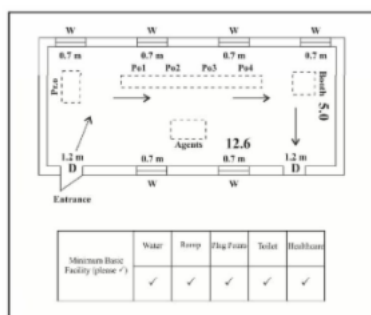

নির্বাচক নিবন্ধন আধিকারিকের স্বাক্ষর

Nazri Naksha

Google Map View

Polling Station Building Front View

Polling Station Front View

Cad View

Key MAP View

1 নাম : আচিয়া বিবি স্বামীর নাম: কাদের বক্স মোল্লা বাড়ির নং : n0010 বয়স : 76 লিঙ্গ : মহিলা	WB/13/092/513578	ফটো উপলব্ধ	2 নাম : সামাদ আলি মোল্লা পিতার নাম: কাদেরবক্স মোল্লা বাড়ির নং : n0010 বয়স : 61 লিঙ্গ : পুরুষ	WB/13/092/513687	ফটো উপলব্ধ	3 নাম : আলগন বিবি স্বামীর নাম: সামাদ আলি মোল্লা বাড়ির নং : n0010 বয়স : 53 লিঙ্গ : মহিলা	WB/13/092/513381	ফটো উপলব্ধ
4 নাম : আনোয়ারাবিবি স্বামীর নাম: আহম্মদ আলি মোল্লা বাড়ির নং : n0010 বয়স : 51 লিঙ্গ : মহিলা	WB/13/092/513383	ফটো উপলব্ধ	5 নাম : কবিতা খাতুন বিবি স্বামীর নাম: জাহাঙ্গীর আলি বাড়ির নং : n0010 বয়স : 39 লিঙ্গ : মহিলা	RXT1271782	ফটো উপলব্ধ	6 নাম : জাহাঙ্গীর আলি পিতার নাম: সামাদ আলি বাড়ির নং : n0010 বয়স : 38 লিঙ্গ : পুরুষ	KJM3579430	ফটো উপলব্ধ
7 নাম : মহঃ আলমগীর পিতার নাম: সামাদ আলি বাড়ির নং : n0010 বয়স : 36 লিঙ্গ : পুরুষ	KJM3579422	ফটো উপলব্ধ	8 নাম : নাজমা খাতুন বিবি স্বামীর নাম: রুহুল আমিন বাড়ির নং : n0010 বয়স : 36 লিঙ্গ : মহিলা	RXT1271790	ফটো উপলব্ধ	9 নাম : নজরুল ইসলাম পিতার নাম: মোকহেদ আলি বাড়ির নং : n0039 বয়স : 31 লিঙ্গ : পুরুষ	RXT1271741	ফটো উপলব্ধ
10 নাম : সাজান আলি পিতার নাম: জুমান আলি বাড়ির নং : n0039 বয়স : 33 লিঙ্গ : পুরুষ	RXT1148519	ফটো উপলব্ধ	11 নাম : আরসাদুল মোল্লা পিতার নাম: সাহাবুদ্দিন বাড়ির নং : n0071 বয়স : 52 লিঙ্গ : পুরুষ	RXT2548733	ফটো উপলব্ধ	12 নাম : পাপিয়া বিবি স্বামীর নাম: হান্নান মোল্লা বাড়ির নং : n0069 বয়স : 46 লিঙ্গ : মহিলা	KJM2965598	ফটো উপলব্ধ
13 নাম : নজিবর মোল্লা পিতার নাম: আজিবর মোল্লা বাড়ির নং : n0069 বয়স : 52 লিঙ্গ : পুরুষ	RXT2351492	ফটো উপলব্ধ	14 নাম : রুকিয়া বিবি স্বামীর নাম: জাহেদা বিবি বাড়ির নং : n0067 বয়স : 51 লিঙ্গ : মহিলা	RXT0893008	ফটো উপলব্ধ	15 নাম : ছপিয়া বিবি স্বামীর নাম: সিরাজুল ইসলাম বাড়ির নং : n0067 বয়স : 41 লিঙ্গ : মহিলা	KJM1375310	ফটো উপলব্ধ
16 নাম : শুকলাল বিবি স্বামীর নাম: আমিরুল ইসলাম মোল্লা বাড়ির নং : n0054 বয়স : 60 লিঙ্গ : মহিলা	RXT2464675	ফটো উপলব্ধ	17 নাম : আমিরুল ইসলাম মোল্লা পিতার নাম: আব্দুস সামাদ মোল্লা বাড়ির নং : n0054 বয়স : 63 লিঙ্গ : পুরুষ	RXT2464667	ফটো উপলব্ধ	18 নাম : রোকেয়া খাতুন স্বামীর নাম: কলিমাউদ্দিন মণ্ডল বাড়ির নং : 049 বয়স : 33 লিঙ্গ : মহিলা	RXT1400464	ফটো উপলব্ধ
19 নাম : বাসির আহম্মদ মোল্লা পিতার নাম: জিয়াবুল হক মোল্লা বাড়ির নং : n0049 বয়স : 36 লিঙ্গ : পুরুষ	RXT0892869	ফটো উপলব্ধ	20 নাম : রেজাউল হক পিতার নাম: রোমজান আলি বাড়ির নং : n0049 বয়স : 38 লিঙ্গ : পুরুষ	RXT0892851	ফটো উপলব্ধ	21 নাম : সিরাজুল ইসলাম মোল্লা পিতার নাম: রসন আলি মোল্লা বাড়ির নং : n0067 বয়স : 56 লিঙ্গ : পুরুষ	KJM1375385	ফটো উপলব্ধ
22 নাম : রেজাউল লস্কর পিতার নাম: সামাদ লস্কর বাড়ির নং : n0050 বয়স : 40 লিঙ্গ : পুরুষ	KJM3295995	ফটো উপলব্ধ	23 নাম : ছাকিনা খাতুন পিতার নাম: খলিল রহমান সর্দার বাড়ির নং : n0050 বয়স : 40 লিঙ্গ : মহিলা	RXT0599324	ফটো উপলব্ধ	24 নাম : মোমেনা বিবি স্বামীর নাম: আজান আলি বাড়ির নং : n0066 বয়স : 39 লিঙ্গ : মহিলা	RXT1271907	ফটো উপলব্ধ
25 নাম : আকলিমা খাতুন স্বামীর নাম: মহঃ জালালউদ্দিন মোল্লা বাড়ির নং : এন0049 বয়স : 25 লিঙ্গ : মহিলা	RXT1850445	ফটো উপলব্ধ	26 নাম : আজান আলি পিতার নাম: কেপাতুল্লা বাড়ির নং : n0066 বয়স : 40 লিঙ্গ : পুরুষ	RXT1044759	ফটো উপলব্ধ	27 নাম : মাজিদাবিবি স্বামীর নাম: ফজের আলি তরফদার বাড়ির নং : n0066 বয়স : 71 লিঙ্গ : মহিলা	WB/13/092/513714	ফটো উপলব্ধ
28 নাম : রাজিয়া খাতুন স্বামীর নাম: রাজ্জাক আলি বাড়ির নং : n0106 বয়স : 32 লিঙ্গ : মহিলা	RXT1713767	ফটো উপলব্ধ	29 নাম : শুকলাল বিবি স্বামীর নাম: গফফার আলি মোল্লা বাড়ির নং : n0063 বয়স : 47 লিঙ্গ : মহিলা	KJM1375724	ফটো উপলব্ধ	30 নাম : আনজুয়ারা বিবি স্বামীর নাম: জিয়াবুল হক মোল্লা বাড়ির নং : n0049 বয়স : 55 লিঙ্গ : মহিলা	RXT1937820	ফটো উপলব্ধ