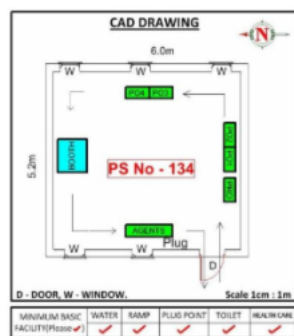

নির্বাচক নিবন্ধন আধিকারিকের স্বাক্ষর

Nazri Naksha

Google Map View

Polling Station Building Front View

Polling Station Front View

Cad View

Key MAP View

1 নাম : মাসকুরা বিবি স্বামীর নাম: জয়নাল আবেদিন বাড়ির নং : n0065 বয়স : 42 লিঙ্গ : মহিলা	RXT1044544 ফটো উপলব্ধ	2 নাম : জয়নাল আবেদিন মায়ের নাম: মাফুরা বিবি বাড়ির নং : n0065 বয়স : 43 লিঙ্গ : পুরুষ	RXT0600452 ফটো উপলব্ধ	3 নাম : মাফুরা বিবি স্বামীর নাম: জিয়াদ আলি মোল্লা বাড়ির নং : n0065 বয়স : 66 লিঙ্গ : মহিলা	WB/13/092/513131 ফটো উপলব্ধ
4 নাম : তাহামিনা বিবি স্বামীর নাম: সাসের আলি বাড়ির নং : n0061 বয়স : 37 লিঙ্গ : মহিলা	RXT0599498 ফটো উপলব্ধ	5 নাম : হাফিজুল মোল্লা পিতার নাম: ফকির আলি বাড়ির নং : n0061 বয়স : 41 লিঙ্গ : পুরুষ	RXT0893347 ফটো উপলব্ধ	6 নাম : মোঃ সাসের আলি পিতার নাম: আঃ রহমান মোল্লা বাড়ির নং : n0061 বয়স : 40 লিঙ্গ : পুরুষ	RXT0893354 ফটো উপলব্ধ
7 নাম : ফকির আলি পিতার নাম: জমাত আলি বাড়ির নং : n0061 বয়স : 81 লিঙ্গ : পুরুষ	KJM1375989 ফটো উপলব্ধ	8 নাম : আব্দুল মালিক পিতার নাম: আব্দুর রহিম বাড়ির নং : n0044 বয়স : 33 লিঙ্গ : পুরুষ	RXT0893297 ফটো উপলব্ধ	9 নাম : আব্দুর রহিম পিতার নাম: মাদার বকুল মোল্লা বাড়ির নং : n0044 বয়স : 33 লিঙ্গ : পুরুষ	WB/13/092/513101 ফটো উপলব্ধ
10 নাম : মোরশেদ আলি পিতার নাম: সওকাত আলি বাড়ির নং : n0077 বয়স : 32 লিঙ্গ : পুরুষ	RXT1148717 ফটো উপলব্ধ	11 নাম : আসমাতারা বিবি স্বামীর নাম: জিয়ারুল ইসলাম বাড়ির নং : n0074 বয়স : 40 লিঙ্গ : মহিলা	RXT0600619 ফটো উপলব্ধ	12 নাম : মাজিদা বিবি স্বামীর নাম: রহিম বকুল বাড়ির নং : n0074 বয়স : 56 লিঙ্গ : মহিলা	KJM1374966 ফটো উপলব্ধ
13 নাম : সুরাইয়া বিবি স্বামীর নাম: মোস্তাফা আলি বাড়ির নং : n0065 বয়স : 44 লিঙ্গ : মহিলা	RXT0600445 ফটো উপলব্ধ	14 নাম : মহিফুল ইসলাম পিতার নাম: জিয়াদ আলি মোল্লা বাড়ির নং : n0065 বয়স : 53 লিঙ্গ : পুরুষ	WB/13/092/513812 ফটো উপলব্ধ	15 নাম : মোঃ জুলফিকার আলি মায়ের নাম: মাফুরা বিবি বাড়ির নং : n0065 বয়স : 32 লিঙ্গ : পুরুষ	RXT1148741 ফটো উপলব্ধ
16 নাম : মোস্তাফা আলি মায়ের নাম: মাফুরা বিবি বাড়ির নং : n0065 বয়স : 40 লিঙ্গ : পুরুষ	KJM3579463 ফটো উপলব্ধ	17 নাম : নাসিরউদ্দিন পিতার নাম: আহাদ আলি বাড়ির নং : 111 বয়স : 37 লিঙ্গ : পুরুষ	KJM3485588 ফটো উপলব্ধ	18 নাম : মহিউদ্দিন পিতার নাম: আহাদ আলি বাড়ির নং : 111 বয়স : 40 লিঙ্গ : পুরুষ	KJM3485570 ফটো উপলব্ধ
19 নাম : আহাদ আলি পিতার নাম: জামসেদ আলি বাড়ির নং : n0029 বয়স : 73 লিঙ্গ : পুরুষ	WB/13/092/513410 ফটো উপলব্ধ	20 নাম : আচিয়া বিবি স্বামীর নাম: সাহাজ্জিন মোল্লা বাড়ির নং : n0027 বয়স : 81 লিঙ্গ : মহিলা	KJM3388618 ফটো উপলব্ধ	21 নাম : সফিকুল ইসলাম পিতার নাম: আলি আহম্মদ বাড়ির নং : 261 বয়স : 42 লিঙ্গ : পুরুষ	KJM3485828 ফটো উপলব্ধ
22 নাম : মরিয়ানবিবি স্বামীর নাম: আলিআহম্মদ বাড়ির নং : n0023 বয়স : 57 লিঙ্গ : মহিলা	WB/13/092/513761 ফটো উপলব্ধ	23 নাম : হাকিম আলি পিতার নাম: জমাত আলি বাড়ির নং : n0009 বয়স : 51 লিঙ্গ : পুরুষ	WB/13/092/513650 ফটো উপলব্ধ	24 নাম : আলী আহম্মদ পিতার নাম: কচিমদ্দিন বাড়ির নং : n0023 বয়স : 70 লিঙ্গ : পুরুষ	RXT2352862 ফটো উপলব্ধ
25 নাম : রাহিমা খাতুন পিতার নাম: আর আহম্মদ বাড়ির নং : 028 বয়স : 30 লিঙ্গ : মহিলা	RXT1400753 ফটো উপলব্ধ	26 নাম : লিলুফা বিবি স্বামীর নাম: ফিরোজ মন্ডল বাড়ির নং : n0022 বয়স : 29 লিঙ্গ : মহিলা	RXT1518026 ফটো উপলব্ধ	27 নাম : রাইমা বিবি স্বামীর নাম: আর আহম্মদ বাড়ির নং : n0022 বয়স : 61 লিঙ্গ : মহিলা	WB/13/092/513332 ফটো উপলব্ধ
28 নাম : সাহারুক মোল্লা পিতার নাম: সাবুর আলি মন্ডল বাড়ির নং : n0011 বয়স : 29 লিঙ্গ : পুরুষ	RXT1517978 ফটো উপলব্ধ	29 নাম : ফারুক মন্ডল পিতার নাম: সাবুর আলি মন্ডল বাড়ির নং : n0011 বয়স : 36 লিঙ্গ : পুরুষ	RXT0893131 ফটো উপলব্ধ	30 নাম : সাহারা পারভীন পিতার নাম: সাবুর আলি মন্ডল বাড়ির নং : n0011 বয়স : 40 লিঙ্গ : মহিলা	RXT0893149 ফটো উপলব্ধ