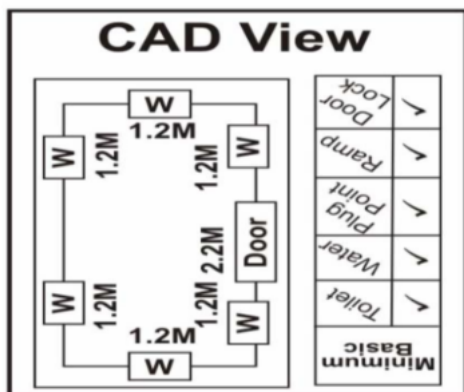

নির্বাচক নিবন্ধন আধিকারিকের স্বাক্ষর

Nazri Naksha

Google Map View

Polling Station Building Front View

Polling Station Front View

Cad View

Key MAP View

1 নাম : আলোয়া বিবি স্বামীর নাম: রাজ্জাক আলি বাড়ির নং : n0066 বয়স : 54 লিঙ্গ : মহিলা	RXT2084747	ফটো উপলব্ধ	2 নাম : সাহাদাত আলি পিতার নাম: সাহেব আলি বাড়ির নং : n0020 বয়স : 46 লিঙ্গ : পুরুষ	KJM1375039	ফটো উপলব্ধ	3 নাম : সাবেরা বিবি স্বামীর নাম: সাহাদাত আলি বাড়ির নং : n0020 বয়স : 37 লিঙ্গ : মহিলা	RXT1044536	ফটো উপলব্ধ
4 নাম : মোমেনা খাতুন স্বামীর নাম: মনিরুল মন্ডল বাড়ির নং : n0198 বয়স : 33 লিঙ্গ : মহিলা	RXT1776202	ফটো উপলব্ধ	5 নাম : নজরুল ইসলাম পিতার নাম: নুর আলি বাড়ির নং : n0069 বয়স : 56 লিঙ্গ : পুরুষ	RXT2045649	ফটো উপলব্ধ	6 নাম : মতিলাল বিবি স্বামীর নাম: তাজবফকার আলি মোল্লা বাড়ির নং : n0066 বয়স : 61 লিঙ্গ : মহিলা	WB/13/092/513570	ফটো উপলব্ধ
7 নাম : তারিকুল হক পিতার নাম: তাজফর আলি বাড়ির নং : n0066 বয়স : 38 লিঙ্গ : পুরুষ	RXT0782979	ফটো উপলব্ধ	8 নাম : আল্লা মন্ডল পিতার নাম: রাজ্জাক আলি বাড়ির নং : n0066 বয়স : 36 লিঙ্গ : পুরুষ	RXT0783019	ফটো উপলব্ধ	9 নাম : জেসমিনা বিবি স্বামীর নাম: মুন্না মণ্ডল বাড়ির নং : n0066 বয়স : 33 লিঙ্গ : মহিলা	RXT1148568	ফটো উপলব্ধ
10 নাম : তহমিনা বিবি স্বামীর নাম: মহঃ আশ্গার আলি বাড়ির নং : 4 বয়স : 47 লিঙ্গ : মহিলা	KJM3485869	ফটো উপলব্ধ	11 নাম : ঝর্ণা বিবি স্বামীর নাম: নজরুল ইসলাম বাড়ির নং : n0069 বয়স : 47 লিঙ্গ : মহিলা	KJM1375096	ফটো উপলব্ধ	12 নাম : মোমেনা বিবি স্বামীর নাম: আব্দুল বারিক বাড়ির নং : n0094 বয়স : 65 লিঙ্গ : মহিলা	RXT2438265	ফটো উপলব্ধ
13 নাম : সবিক আলি পিতার নাম: আ বারিক বাড়ির নং : n0094 বয়স : 57 লিঙ্গ : পুরুষ	WB/13/092/513078	ফটো উপলব্ধ	14 নাম : আজমিনা বিবি স্বামীর নাম: সবিক আলি বাড়ির নং : n0094 বয়স : 40 লিঙ্গ : মহিলা	RXT1271964	ফটো উপলব্ধ	15 নাম : আরাবুল মোল্লা পিতার নাম: সবিক আলি বাড়ির নং : 094 বয়স : 30 লিঙ্গ : পুরুষ	RXT1400886	ফটো উপলব্ধ
16 নাম : নূরনাহার বিবি স্বামীর নাম: আনোয়ার হোসেন তরফদার বাড়ির নং : n0055 বয়স : 69 লিঙ্গ : মহিলা	WB/13/092/513636	ফটো উপলব্ধ	17 নাম : মমতাজ খাতুন স্বামীর নাম: আনোয়ার হোসেন তরফদার বাড়ির নং : n0055 বয়স : 55 লিঙ্গ : মহিলা	RXT0599647	ফটো উপলব্ধ	18 নাম : হাফিজুর তরফদার পিতার নাম: আনোয়ার হোসেন তরফদার বাড়ির নং : n0055 বয়স : 50 লিঙ্গ : পুরুষ	KJM2965747	ফটো উপলব্ধ
19 নাম : মমতাজুল ক্বিলি স্বামীর নাম: হাফিজুর তরফদার বাড়ির নং : n0065 বয়স : 40 লিঙ্গ : মহিলা	RXT1148535	ফটো উপলব্ধ	20 নাম : নিজামুল তরফদার পিতার নাম: আনোয়ার হোসেন বাড়ির নং : 137 বয়স : 38 লিঙ্গ : পুরুষ	KJM3485554	ফটো উপলব্ধ	21 নাম : ইমরান ইসলাম পিতার নাম: মোঃ সিরাজুল ইসলাম বাড়ির নং : n0243 বয়স : 43 লিঙ্গ : পুরুষ	KJM2965275	ফটো উপলব্ধ
22 নাম : মোঃ নাসিম আলি পিতার নাম: মোঃ নজরুল ইসলাম বাড়ির নং : n0069 বয়স : 28 লিঙ্গ : পুরুষ	RXT1612746	ফটো উপলব্ধ	23 নাম : সিরাজুল ইসলাম পিতার নাম: জামসেদ আলি মন্ডল বাড়ির নং : n0242 বয়স : 67 লিঙ্গ : পুরুষ	RXT2076719	ফটো উপলব্ধ	24 নাম : মর্জিনা বিবি স্বামীর নাম: নাসিরউদ্দিন মোল্যা বাড়ির নং : এন0069 বয়স : 40 লিঙ্গ : মহিলা	KJM3579224	ফটো উপলব্ধ
25 নাম : নাসির উদ্দিন মোল্যা পিতার নাম: ইয়ার আলি মোল্যা বাড়ির নং : এন0069 বয়স : 38 লিঙ্গ : পুরুষ	RXT0595157	ফটো উপলব্ধ	26 নাম : সুপিয়া বিবি স্বামীর নাম: আঃ হক সরদার বাড়ির নং : এন0062 বয়স : 75 লিঙ্গ : মহিলা	KJM0923755	ফটো উপলব্ধ	27 নাম : জাসমিরা বিবি স্বামীর নাম: হবিবর সরদার বাড়ির নং : এন0061 বয়স : 41 লিঙ্গ : মহিলা	RXT0596544	ফটো উপলব্ধ
28 নাম : নছিবর রহমান সর্দার পিতার নাম: আব্দুল হক সর্দার বাড়ির নং : এন0062 বয়স : 37 লিঙ্গ : পুরুষ	RXT0782649	ফটো উপলব্ধ	29 নাম : মুজিবর সরদার পিতার নাম: জুমান সরদার বাড়ির নং : এন0062 বয়স : 63 লিঙ্গ : পুরুষ	WB/13/092/510537	ফটো উপলব্ধ	30 নাম : আছিনা বিবি স্বামীর নাম: মুজিবর সরদার বাড়ির নং : এন0062 বয়স : 57 লিঙ্গ : মহিলা	WB/13/092/510305	ফটো উপলব্ধ