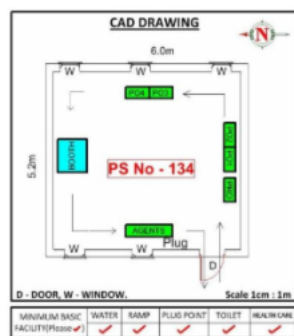

নির্বাচক নিবন্ধন আধিকারিকের স্বাক্ষর

Nazri Naksha

Google Map View

Polling Station Building Front View

Polling Station Front View

Cad View

Key MAP View

1 নাম : মাসকুরা খাতুন স্বামীর নাম: সেখ হাফিজুল হক বাড়ির নং : n0061 বয়স : 43 লিঙ্গ : মহিলা	RXT1518984 ফটো উপলব্ধ	2 নাম : সেখ হাফিজুল হক পিতার নাম: আবুল খায়ের বাড়ির নং : n0061 বয়স : 53 লিঙ্গ : পুরুষ	KJM3189982 ফটো উপলব্ধ	3 নাম : জামিলা বেগম স্বামীর নাম: আবুল খায়ের বাড়ির নং : n0061 বয়স : 76 লিঙ্গ : মহিলা	KJM3189974 ফটো উপলব্ধ
4 নাম : তাছলিমা বেগম স্বামীর নাম: সেখ সিরাজুল হক বাড়ির নং : n0061 বয়স : 50 লিঙ্গ : মহিলা	RXT1149608 ফটো উপলব্ধ	5 নাম : ওবিদুল আলি পিতার নাম: আপচের আলি বাড়ির নং : n0060 বয়স : 52 লিঙ্গ : পুরুষ	KJM2951572 ফটো উপলব্ধ	6 নাম : গুলসানারা বিবি স্বামীর নাম: জুলফিকার আলি বাড়ির নং : n0059 বয়স : 57 লিঙ্গ : মহিলা	KJM2952232 ফটো উপলব্ধ
7 নাম : সেখ জাকারিয়া আসফাক পিতার নাম: সেখ জুলফিকার আলি বাড়ির নং : 059 বয়স : 30 লিঙ্গ : পুরুষ	RXT1402130 ফটো উপলব্ধ	8 নাম : সেখ জুলফিকার আলি পিতার নাম: সেখ গোলাম এজেদা বাড়ির নং : n0059 বয়স : 67 লিঙ্গ : পুরুষ	KJM2952224 ফটো উপলব্ধ	9 নাম : সেখ আব্বাস উদ্দিন পিতার নাম: সেখ আবু হোসেন বাড়ির নং : n0058 বয়স : 36 লিঙ্গ : পুরুষ	RXT0894766 ফটো উপলব্ধ
10 নাম : মহঃ সাইফুদ্দিন পিতার নাম: সেখ আবু হোসেন বাড়ির নং : n0058 বয়স : 39 লিঙ্গ : পুরুষ	KJM3396884 ফটো উপলব্ধ	11 নাম : সেরিনা বেগম স্বামীর নাম: সেখ আবু হোসেন বাড়ির নং : n0058 বয়স : 56 লিঙ্গ : মহিলা	KJM1470830 ফটো উপলব্ধ	12 নাম : হাফিজুল ইসলাম পিতার নাম: মোর্তজা আলী বাড়ির নং : n0057 বয়স : 37 লিঙ্গ : পুরুষ	RXT0610907 ফটো উপলব্ধ
13 নাম : সহিনা পারভীন মায়ের নাম: সেখ তাহাজ্জল ইসলাম বাড়ির নং : n0057 বয়স : 32 লিঙ্গ : মহিলা	RXT1272996 ফটো উপলব্ধ	14 নাম : মোছাখাদিজা বেগম স্বামীর নাম: মোর্তজা আলি বাড়ির নং : n0057 বয়স : 66 লিঙ্গ : মহিলা	KJM1471515 ফটো উপলব্ধ	15 নাম : তাহমিনা খাতুন বিবি স্বামীর নাম: মোঃ আজান আলি বাড়ির নং : 056 বয়স : 33 লিঙ্গ : মহিলা	RXT1402122 ফটো উপলব্ধ
16 নাম : মোঃ আজান আলি পিতার নাম: আরশাদ আলি বাড়ির নং : 056 বয়স : 35 লিঙ্গ : পুরুষ	RXT1402114 ফটো উপলব্ধ	17 নাম : রেহেনা বিবি স্বামীর নাম: আরশাদ আলি বাড়ির নং : n0056 বয়স : 55 লিঙ্গ : মহিলা	KJM1471739 ফটো উপলব্ধ	18 নাম : হাফিজুল ইসলাম পিতার নাম: নজরুল ইসলাম মন্ডল বাড়ির নং : n0055 বয়স : 41 লিঙ্গ : পুরুষ	RXT1045350 ফটো উপলব্ধ
19 নাম : তাছলিমা বিবি স্বামীর নাম: সিরাজুল ইসলাম বাড়ির নং : n0065 বয়স : 65 লিঙ্গ : মহিলা	KJM3291820 ফটো উপলব্ধ	20 নাম : সিরাজুল ইসলাম পিতার নাম: বাহার আলি বাড়ির নং : n0055 বয়স : 53 লিঙ্গ : পুরুষ	KJM2952083 ফটো উপলব্ধ	21 নাম : মোঃ মুজিত আলি পিতার নাম: হাজের আলি বাড়ির নং : n0079 বয়স : 33 লিঙ্গ : পুরুষ	RXT1272772 ফটো উপলব্ধ
22 নাম : ফরিদা বিবি স্বামীর নাম: হাজের আলি বাড়ির নং : n0079 বয়স : 59 লিঙ্গ : মহিলা	KJM2956936 ফটো উপলব্ধ	23 নাম : শুকুর আলি পিতার নাম: হাজের বাড়ির নং : n0079 বয়স : 53 লিঙ্গ : পুরুষ	KJM1474360 ফটো উপলব্ধ	24 নাম : মোঃ ফয়জুল আলম পিতার নাম: ফজের আলি বাড়ির নং : n0079 বয়স : 32 লিঙ্গ : পুরুষ	RXT1272814 ফটো উপলব্ধ
25 নাম : সরিফা বিবি স্বামীর নাম: ফজের আলি বাড়ির নং : n0079 বয়স : 54 লিঙ্গ : মহিলা	KJM2956928 ফটো উপলব্ধ	26 নাম : আঞ্জুরা বিবি স্বামীর নাম: বাহার আলি বাড়ির নং : n0079 বয়স : 63 লিঙ্গ : মহিলা	KJM2956977 ফটো উপলব্ধ	27 নাম : মোঃ সাহাবুদ্দিন পিতার নাম: নজরুল ইসলাম বাড়ির নং : n0079 বয়স : 35 লিঙ্গ : পুরুষ	RXT1045400 ফটো উপলব্ধ
#2 28 নাম : জুমান আলি পিতার নাম: আয়নুদ্দীন বাড়ির নং : n0079 বয়স : 78 লিঙ্গ : পুরুষ	KJM2956944 ফটো উপলব্ধ	29 নাম : রেশমা খাতুন স্বামীর নাম: তরিকুল ইসলাম বাড়ির নং : n0037 বয়স : 36 লিঙ্গ : মহিলা	RXT1149566 ফটো উপলব্ধ	30 নাম : মোঃ হাসিকুল ইসলাম পিতার নাম: মোঃ আব্দুল জলিল বাড়ির নং : 37 বয়স : 32 লিঙ্গ : পুরুষ	RXT1401868 ফটো উপলব্ধ