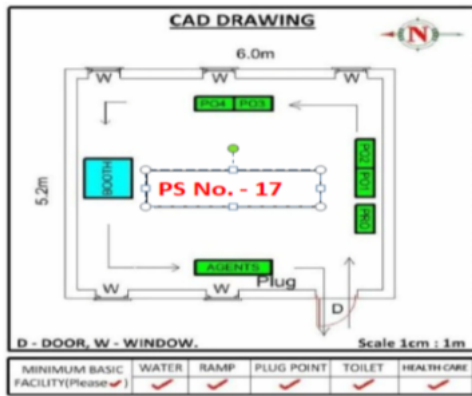

নির্বাচক নিবন্ধন আধিকারিকের স্বাক্ষর

Nazri Naksha

Google Map View

Polling Station Building Front View

Polling Station Front View

Cad View

Key MAP View

1 নাম : লিলফা বিবি স্বামীর নাম: আকবার আলি বাড়ির নং : এন0131 বয়স : 25 লিঙ্গ : মহিলা	RXT1839596 ফটো উপলব্ধ	2 নাম : সেখ মানিক পিতার নাম: ওহাব আলি বাড়ির নং : n0044 বয়স : 40 লিঙ্গ : পুরুষ	RXT0822635 ফটো উপলব্ধ	3 নাম : ছায়মা খাতুন পিতার নাম: ওলী আহমদ বাড়ির নং : n0056 বয়স : 30 লিঙ্গ : মহিলা	RXT1562297 ফটো উপলব্ধ
4 নাম : ফারুক উদ্দিন পিতার নাম: ফিরোজ উদ্দিন বাড়ির নং : এন0179 বয়স : 23 লিঙ্গ : পুরুষ	RXT2205284 ফটো উপলব্ধ	5 নাম : আপসোনা খাতুন পিতার নাম: মোকসেদ আলি বাড়ির নং : নং116 বয়স : 25 লিঙ্গ : মহিলা	RXT2190254 ফটো উপলব্ধ	6 নাম : মোহঃ আসরাফুল আলি পিতার নাম: নজরুল ইসলাম বাড়ির নং : এন0171 বয়স : 22 লিঙ্গ : পুরুষ	RXT2291946 ফটো উপলব্ধ
7 নাম : মোঃ ইসমাইল আলি পিতার নাম: মোঃ মোসারেফ, আলি বাড়ির নং : এন0176 বয়স : 26 লিঙ্গ : পুরুষ	RXT2291953 ফটো উপলব্ধ	8 নাম : মিনারজুল আকুজি পিতার নাম: মনিরুল আকুজি বাড়ির নং : এন0118 বয়স : 22 লিঙ্গ : পুরুষ	RXT2291979 ফটো উপলব্ধ	9 নাম : মুন্নি খাতুন বিবি স্বামীর নাম: রেজাউল আকুজী বাড়ির নং : এন0118 বয়স : 39 লিঙ্গ : মহিলা	RXT0822338 ফটো উপলব্ধ
10 নাম : মামনি বিবি স্বামীর নাম: এমদাদুল বাড়ির নং : এন0274 বয়স : 32 লিঙ্গ : মহিলা	RXT1562305 ফটো উপলব্ধ	11 নাম : রুবিনা খাতুন স্বামীর নাম: মহঃ ইউনুস আলি বাড়ির নং : এন018 বয়স : 25 লিঙ্গ : মহিলা	RXT2208346 ফটো উপলব্ধ	12 নাম : মোঃ নিজাম উদ্দিন পিতার নাম: মোঃ ইয়াকুব আলি বাড়ির নং : এন0147 বয়স : 26 লিঙ্গ : পুরুষ	RXT1839828 ফটো উপলব্ধ
13 নাম : নুরনাহার খাতুন স্বামীর নাম: মোঃ নূর ইসলাম বাড়ির নং : এন0148 বয়স : 28 লিঙ্গ : মহিলা	RXT1839562 ফটো উপলব্ধ	14 নাম : মোঃ মিরাজুল ইসলাম পিতার নাম: নজরুল ইসলাম বাড়ির নং : এন0148 বয়স : 25 লিঙ্গ : পুরুষ	RXT1836469 ফটো উপলব্ধ	15 নাম : সালেমা খাতুন স্বামীর নাম: মোঃ আখের আলী বাড়ির নং : N0131 বয়স : 32 লিঙ্গ : মহিলা	IY1872241 ফটো উপলব্ধ
16 নাম : সোনিয়া বিবি স্বামীর নাম: কুতুবুদ্দিন বাড়ির নং : এন0174 বয়স : 22 লিঙ্গ : মহিলা	RXT2402766 ফটো উপলব্ধ	17 নাম : জুলাইখা খাতুন স্বামীর নাম: মোহাম্মদ ফিরোজ আলি মন্ডল বাড়ির নং : থানা শাসন বয়স : 22 লিঙ্গ : মহিলা	RXT2402667 ফটো উপলব্ধ	18 নাম : নাফিসা পারভিন স্বামীর নাম: মোঃ মিরাজ আলি বাড়ির নং : এন0117 বয়স : 22 লিঙ্গ : মহিলা	RXT2402691 ফটো উপলব্ধ
19 নাম : সাহিনুর আলি পিতার নাম: সোয়েদ আলি বাড়ির নং : এন0174 বয়স : 21 লিঙ্গ : পুরুষ	RXT2402774 ফটো উপলব্ধ	20 নাম : রুমা খাতুন স্বামীর নাম: আসকার আলি আকুঞ্জি বাড়ির নং : এন0171 বয়স : 24 লিঙ্গ : মহিলা	RXT2402857 ফটো উপলব্ধ	21 নাম : আবদুস করিম পিতার নাম: মোঃ ফকির আলি বাড়ির নং : এন0174 বয়স : 23 লিঙ্গ : পুরুষ	RXT2402907 ফটো উপলব্ধ
22 নাম : সাহাঞ্জান মিস্ত্রী পিতার নাম: নূর মোহাম্মদ মিস্ত্রী বাড়ির নং : n0023 বয়স : 32 লিঙ্গ : পুরুষ	RXT1211317 ফটো উপলব্ধ	23 নাম : জোহরা বিবি স্বামীর নাম: নূর মোহাম্মদ মিস্ত্রী বাড়ির নং : n0023 বয়স : 65 লিঙ্গ : মহিলা	WB/13/092/159290 ফটো উপলব্ধ	24 নাম : সাহাঞ্জান মিস্ত্রী পিতার নাম: নূর মোহাম্মদ মিস্ত্রী বাড়ির নং : n0023 বয়স : 32 লিঙ্গ : পুরুষ	RXT1211358 ফটো উপলব্ধ
25 নাম : মো আকবর আলি পিতার নাম: মতিয়ার রহমান বাড়ির নং : পাট নং 17 বয়স : 35 লিঙ্গ : পুরুষ	RXT0822502 ফটো উপলব্ধ	26 নাম : মোঃ রেজাউল হক পিতার নাম: আকবর আলি বাড়ির নং : n0073 বয়স : 38 লিঙ্গ : পুরুষ	RXT0822510 ফটো উপলব্ধ	27 নাম : মোসা সামসুর নাহার বিবি স্বামীর নাম: মোআজগার আলি বাড়ির নং : n0086 বয়স : 35 লিঙ্গ : মহিলা	RXT0822734 ফটো উপলব্ধ
28 নাম : তানজিদা বিবি স্বামীর নাম: আলমগীর আজাদ বাড়ির নং : 079 বয়স : 35 লিঙ্গ : মহিলা	RXT1334077 ফটো উপলব্ধ	29 নাম : আলমগীর আজাদ পিতার নাম: আমজেদ আলি বাড়ির নং : n0079 বয়স : 42 লিঙ্গ : পুরুষ	KJM3530730 ফটো উপলব্ধ	30 নাম : নাসিমা বিবি স্বামীর নাম: সাহাবুদ্দিন মিস্ত্রী বাড়ির নং : এন0029 বয়স : 26 লিঙ্গ : মহিলা	RXT1839513 ফটো উপলব্ধ