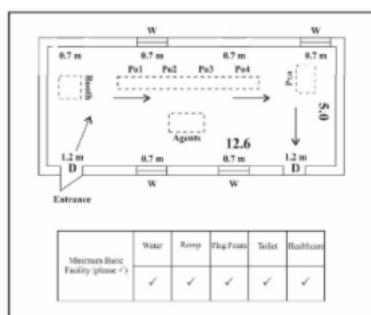

নির্বাচক নিবন্ধন আধিকারিকের স্বাক্ষর

Nazri Naksha

Google Map View

Polling Station Building Front View

Polling Station Front View

Cad View

Key MAP View

1 নাম : কাশ্মীর খাতুন পিতার নাম: এলাহি বসন্ত বিশ্বাস বাড়ির নং : এন0052 বয়স : 35 লিঙ্গ : মহিলা	RXT1134303 ফটো উপলব্ধ	2 নাম : সাবিনা খাতুন স্বামীর নাম: বাগবুল ইসলাম বাড়ির নং : n0074 বয়স : 35 লিঙ্গ : মহিলা	RXT0784025 ফটো উপলব্ধ	3 নাম : ছামিনা বিবি স্বামীর নাম: গোলাম বারিক বাড়ির নং : n0136 বয়স : 61 লিঙ্গ : মহিলা	WB/13/092/492201 ফটো উপলব্ধ
4 নাম : সাহানারা খাতুন পিতার নাম: গোলাম বারিক বাড়ির নং : 136 বয়স : 40 লিঙ্গ : মহিলা	RXT1404656 ফটো উপলব্ধ	5 নাম : আয়নুর বিবি স্বামীর নাম: মিরাজুল ইসলাম বাড়ির নং : n0133 বয়স : 37 লিঙ্গ : মহিলা	RXT1150762 ফটো উপলব্ধ	6 নাম : মিরাজুল ইসলাম পিতার নাম: মনিরুল ইসলাম বাড়ির নং : 133 বয়স : 38 লিঙ্গ : পুরুষ	RXT1404649 ফটো উপলব্ধ
7 নাম : রসোনারা বিবি স্বামীর নাম: সিরাজুল ইসলাম বাড়ির নং : n0133 বয়স : 36 লিঙ্গ : মহিলা	RXT0618694 ফটো উপলব্ধ	8 নাম : মিজানুর বিবি স্বামীর নাম: জব্বার আলি বাড়ির নং : n0048 বয়স : 42 লিঙ্গ : মহিলা	RXT0784017 ফটো উপলব্ধ	9 নাম : টুকু বিবি স্বামীর নাম: গফফার আলি বাড়ির নং : n0048 বয়স : 45 লিঙ্গ : মহিলা	RXT0783944 ফটো উপলব্ধ
10 নাম : গফফার আলি পিতার নাম: রওনাত আলি বাড়ির নং : n0048 বয়স : 55 লিঙ্গ : পুরুষ	WB/13/092/492123 ফটো উপলব্ধ	11 নাম : জব্বার আলি পিতার নাম: রওনাত আলি বাড়ির নং : n0048 বয়স : 55 লিঙ্গ : পুরুষ	RXT1929223 ফটো উপলব্ধ	12 নাম : জেসমিনারা বিবি স্বামীর নাম: ফারুক আলি বাড়ির নং : 0047 বয়স : 37 লিঙ্গ : মহিলা	RXT1404417 ফটো উপলব্ধ
13 নাম : রোজিনা বিবি স্বামীর নাম: নেচাত আলি বাড়ির নং : n0034 বয়স : 27 লিঙ্গ : মহিলা	RXT1781699 ফটো উপলব্ধ	14 নাম : রোজিয়া বিবি স্বামীর নাম: তোয়েব আলি বাড়ির নং : n0056 বয়স : 38 লিঙ্গ : মহিলা	RXT1150903 ফটো উপলব্ধ	#2 15 নাম : তইয়ুর আলী পিতার নাম: আরিফ আলী বাড়ির নং : n0056 বয়স : 38 লিঙ্গ : পুরুষ	RXT0617266 ফটো উপলব্ধ
16 নাম : ভয়েব আলি পিতার নাম: আরিফ আলি বাড়ির নং : n0056 বয়স : 41 লিঙ্গ : পুরুষ	RXT1047042 ফটো উপলব্ধ	17 নাম : খয়রগ বিবি স্বামীর নাম: আরিফ আলি বাড়ির নং : n0056 বয়স : 66 লিঙ্গ : মহিলা	WB/13/092/492386 ফটো উপলব্ধ	18 নাম : আরিফ আলি পিতার নাম: ছাকবাতআলি বাড়ির নং : n0056 বয়স : 71 লিঙ্গ : পুরুষ	WB/13/092/492390 ফটো উপলব্ধ
19 নাম : মোঃ খাদেম আলি পিতার নাম: ইয়াদ আলি মন্ডল বাড়ির নং : n0053 বয়স : 35 লিঙ্গ : পুরুষ	RXT1047141 ফটো উপলব্ধ	20 নাম : ইয়াদ আলি মন্ডল পিতার নাম: তছর আলি মন্ডল বাড়ির নং : n0053 বয়স : 32 লিঙ্গ : পুরুষ	RXT1519768 ফটো উপলব্ধ	21 নাম : মজিদা বিবি পিতার নাম: ফকির আলি বাড়ির নং : n0053 বয়স : 38 লিঙ্গ : মহিলা	KJM3575974 ফটো উপলব্ধ
22 নাম : রাজেশ আলি পিতার নাম: আমজেদ আলি বাড়ির নং : n0052 বয়স : 29 লিঙ্গ : পুরুষ	RXT1519966 ফটো উপলব্ধ	23 নাম : মোঃ সাইফুল্লাহ পিতার নাম: আমজেদ আলি বাড়ির নং : 052 বয়স : 35 লিঙ্গ : পুরুষ	RXT1404425 ফটো উপলব্ধ	24 নাম : আমজেদ আলি পিতার নাম: ছামছের আলি বাড়ির নং : n0052 বয়স : 63 লিঙ্গ : পুরুষ	WB/13/092/492486 ফটো উপলব্ধ
25 নাম : মঞ্জুরা বিবি স্বামীর নাম: আব্দুল রহমান বাড়ির নং : n0018 বয়স : 38 লিঙ্গ : মহিলা	RXT0619437 ফটো উপলব্ধ	26 নাম : আব্দুল রহমান পিতার নাম: আব্দুল নয়িম বাড়ির নং : 206 বয়স : 71 লিঙ্গ : পুরুষ	KJM0884759 ফটো উপলব্ধ	27 নাম : রিমিতা বিবি স্বামীর নাম: মোঃ আবুল কালাম মন্ডল বাড়ির নং : 017 বয়স : 36 লিঙ্গ : মহিলা	RXT1404383 ফটো উপলব্ধ
28 নাম : মহঃ আবুল কালাম মন্ডল পিতার নাম: আব্দুল হাম্মান মন্ডল বাড়ির নং : n0017 বয়স : 44 লিঙ্গ : পুরুষ	KJM2958767 ফটো উপলব্ধ	29 নাম : মোঃ আলিকুল আলি মন্ডল পিতার নাম: আলীউদ্দিন মন্ডল বাড়ির নং : n0014 বয়স : 31 লিঙ্গ : পুরুষ	RXT1519784 ফটো উপলব্ধ	30 নাম : মুছলিমা বিবি স্বামীর নাম: আলীউদ্দিন বাড়ির নং : n0014 বয়স : 49 লিঙ্গ : মহিলা	WB/13/092/492396 ফটো উপলব্ধ