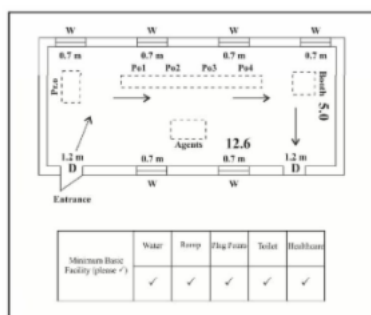

নির্বাচক নিবন্ধন আধিকারিকের স্বাক্ষর

Nazri Naksha

Google Map View

Polling Station Building Front View

Polling Station Front View

Cad View

Key MAP View

1 নাম : আলোয়া বিবি স্বামীর নাম: নামদার বৈদ্য বাড়ির নং : n0072 বয়স : 71 লিঙ্গ : মহিলা	WB/13/092/495338	2 নাম : রসিদা বিবি স্বামীর নাম: গোলাম হোসেন মন্ডল বাড়ির নং : n0265 বয়স : 52 লিঙ্গ : মহিলা	RXT1715978	3 নাম : আনিয়া বেগম স্বামীর নাম: প্রিনামুল দত্ত বাড়ির নং : n0220 বয়স : 50 লিঙ্গ : মহিলা	WB/13/092/420249
4 নাম : তহমিনা বিবি স্বামীর নাম: সাহাবুদ্দিন গাজী বাড়ির নং : n0208 বয়স : 39 লিঙ্গ : মহিলা	RXT0731372	5 নাম : মোআব্দুল মাজেদ পিতার নাম: এব্রাহিম মন্ডল বাড়ির নং : n0046 বয়স : 76 লিঙ্গ : পুরুষ	WB/13/092/495098	6 নাম : আব্দুল মান্নান পিতার নাম: আব্দুল মাজেদ মণ্ডল বাড়ির নং : n0046 বয়স : 45 লিঙ্গ : পুরুষ	KJM2960110
7 নাম : হাফেজ সাইফুল ইসলাম পিতার নাম: মোঃ জিয়ার আলি বাড়ির নং : 074 বয়স : 39 লিঙ্গ : পুরুষ	KJM3256682	8 নাম : সাবিনা ইয়াসমিন পিতার নাম: সফিকুল ইসলাম সরদার বাড়ির নং : n0262 বয়স : 31 লিঙ্গ : মহিলা	RXT1715945	9 নাম : হোসেনয়ারা বিবি স্বামীর নাম: মহিফ ল ইসলাম বাড়ির নং : নং190 বয়স : 29 লিঙ্গ : মহিলা	RXT2017192
10 নাম : হালিমা খাতুন পিতার নাম: জাহাঙ্গীর বৈদ্য বাড়ির নং : n0257 বয়স : 30 লিঙ্গ : মহিলা	RXT1715895	11 নাম : মনিরুল ইসলাম পিতার নাম: লুৎফার মন্ডল বাড়ির নং : n0210 বয়স : 27 লিঙ্গ : পুরুষ	RXT1790013	12 নাম : সাকিল মোস্তাক পিতার নাম: মউবার মন্ডল বাড়ির নং : এন0124 বয়স : 24 লিঙ্গ : পুরুষ	RXT2323202
13 নাম : রসিদা বিবি স্বামীর নাম: ইসমাঈল মণ্ডল বাড়ির নং : এন041 বয়স : 61 লিঙ্গ : মহিলা	RXT2370625	14 নাম : ইসমাঈল মন্ডল পিতার নাম: এব্রাহিম মন্ডল বাড়ির নং : এন0012 বয়স : 66 লিঙ্গ : পুরুষ	RXT2370773	15 নাম : মেরাজুল মন্ডল পিতার নাম: গোলাম মন্ডল বাড়ির নং : n0250 বয়স : 29 লিঙ্গ : পুরুষ	RXT1715820
16 নাম : সরিফুল ইসলাম পিতার নাম: সোয়েব আলি বাড়ির নং : n0260 বয়স : 30 লিঙ্গ : পুরুষ	RXT1715929	17 নাম : সাবানা খাতুন স্বামীর নাম: হারুন উর রসিদ বাড়ির নং : n0261 বয়স : 28 লিঙ্গ : মহিলা	RXT1715937	18 নাম : সাইফুল ইসলাম পিতার নাম: লুৎফার মন্ডল বাড়ির নং : এন0227 বয়স : 27 লিঙ্গ : পুরুষ	RXT1715598
19 নাম : অজিফা বিবি স্বামীর নাম: লুৎফার রহমান বাড়ির নং : n0210 বয়স : 59 লিঙ্গ : মহিলা	RXT2352037	20 নাম : সাহিনা খাতুন স্বামীর নাম: মিরাজুল আলি বাড়ির নং : এন0078 বয়স : 25 লিঙ্গ : মহিলা	RXT2402873	21 নাম : মিজানুর ইসলাম পিতার নাম: আব্দুল ওহাব মোল্লা বাড়ির নং : n0111 বয়স : 27 লিঙ্গ : পুরুষ	RXT1747054
22 নাম : টুকটুকি খাতুন (বিবি) স্বামীর নাম: আবু হোসেন মল্লিক বাড়ির নং : 0125 বয়স : 39 লিঙ্গ : মহিলা	KJM3477551	23 নাম : মর্জিনা খাতুন পিতার নাম: আশরাফ মন্ডল বাড়ির নং : n0269 বয়স : 37 লিঙ্গ : মহিলা	RXT0556183	24 নাম : আকবর আলি মায়ের নাম: রহিমা বিবি বাড়ির নং : n0042 বয়স : 27 লিঙ্গ : পুরুষ	RXT1766880
25 নাম : আজান আলি মায়ের নাম: রহিমা বিবি বাড়ির নং : n0042 বয়স : 30 লিঙ্গ : পুরুষ	RXT1761501	26 নাম : রেশমা খাতুন পিতার নাম: সফিকুল ইসলাম বাড়ির নং : n0228 বয়স : 30 লিঙ্গ : মহিলা	RXT1715606	27 নাম : সুরাইয়া বিবি স্বামীর নাম: ওমর ফারুক বাড়ির নং : n0229 বয়স : 34 লিঙ্গ : মহিলা	RXT1715614
28 নাম : সাইমাখতুন নাহার পিতার নাম: আব্দুল গফুর মন্ডল বাড়ির নং : n0230 বয়স : 28 লিঙ্গ : মহিলা	RXT1715622	29 নাম : আনোয়ারা বিবি স্বামীর নাম: ইয়ার আলি বাড়ির নং : n0241 বয়স : 38 লিঙ্গ : মহিলা	RXT1715739	30 নাম : নাজিমুল গাজী পিতার নাম: জুলফিকার গাজী বাড়ির নং : n0249 বয়স : 29 লিঙ্গ : পুরুষ	RXT1715812