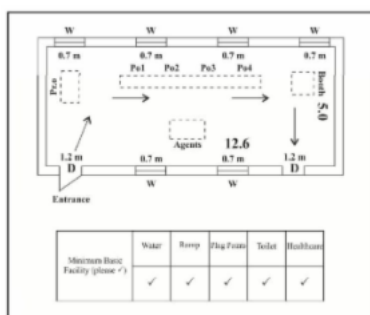

নির্বাচক নিবন্ধন আধিকারিকের স্বাক্ষর

Nazri Naksha

Google Map View

Polling Station Building Front View

Polling Station Front View

Cad View

Key MAP View

1 নাম : তাহেরা বিবি স্বামীর নাম: নুরুল ইসলাম বাড়ির নং : n0039 বয়স : 52 লিঙ্গ : মহিলা ফটো উপলব্ধ	WB/13/092/498403	2 নাম : মহঃ সাবির হোসেন পিতার নাম: মহঃ গোলাম নবী বাড়ির নং : n0039 বয়স : 31 লিঙ্গ : পুরুষ ফটো উপলব্ধ	RXT1275833	3 নাম : মোঃ আব্দুল লতিফ পিতার নাম: মোঃ সুকুর আলি বাড়ির নং : N0040 বয়স : 52 লিঙ্গ : পুরুষ ফটো উপলব্ধ	KJM0899740
4 নাম : অহিরন বিবি স্বামীর নাম: আঃ হাম্মান মোল্লা বাড়ির নং : n0053 বয়স : 65 লিঙ্গ : মহিলা ফটো উপলব্ধ	WB/13/092/498518	5 নাম : টুন খাতুন পিতার নাম: মোঃ এনছান আলি বাড়ির নং : n0143 বয়স : 34 লিঙ্গ : মহিলা ফটো উপলব্ধ	RXT1048594	6 নাম : মাসকুরা বিবি স্বামীর নাম: শওগাত আলি মোল্ল্যা বাড়ির নং : n0143 বয়স : 40 লিঙ্গ : মহিলা ফটো উপলব্ধ	RXT0632562
7 নাম : ইউনুস আলি পিতার নাম: এনছান আলি মোল্লা বাড়ির নং : n0143 বয়স : 44 লিঙ্গ : পুরুষ ফটো উপলব্ধ	KJM3293925	8 নাম : মোঃ জুল্লার রহমান পিতার নাম: আসরাফ আলি বাড়ির নং : n0054 বয়স : 60 লিঙ্গ : পুরুষ ফটো উপলব্ধ	WB/13/092/498747	9 নাম : খাহরুজ্জামান পিতার নাম: মোঃ আব্দুল হাম্মান বাড়ির নং : n0053 বয়স : 33 লিঙ্গ : পুরুষ ফটো উপলব্ধ	RXT1152560
10 নাম : সেলিমা বিবি স্বামীর নাম: আবুল হাসান মোল্লা বাড়ির নং : 0058 বয়স : 40 লিঙ্গ : মহিলা ফটো উপলব্ধ	RXT1458918	11 নাম : আব্দুল হাক্কাম পিতার নাম: আব্দুল হাম্মান বাড়ির নং : n0053 বয়স : 35 লিঙ্গ : পুরুষ ফটো উপলব্ধ	RXT0897694	12 নাম : মাসকুরা বিবি স্বামীর নাম: আবুল বাসার বাড়ির নং : n0053 বয়স : 45 লিঙ্গ : মহিলা ফটো উপলব্ধ	KJM3577087
13 নাম : হাচিনা বিবি স্বামীর নাম: রবিউল হক মোল্লা বাড়ির নং : n0150 বয়স : 51 লিঙ্গ : মহিলা ফটো উপলব্ধ	WB/13/092/498447	14 নাম : রোজিনা খাতুন স্বামীর নাম: আক্রাম আলি বাড়ির নং : n0119 বয়স : 29 লিঙ্গ : মহিলা ফটো উপলব্ধ	RXT1773365	15 নাম : সাবিনা খাতুন স্বামীর নাম: রাজু দেওয়ান বাড়ির নং : n0103 বয়স : 28 লিঙ্গ : মহিলা ফটো উপলব্ধ	RXT1753839
16 নাম : সাহানাজ পারভীন স্বামীর নাম: মিজানুর রহমান বাড়ির নং : n0099 বয়স : 29 লিঙ্গ : মহিলা ফটো উপলব্ধ	RXT1812304	17 নাম : মনিরুল মোল্লা পিতার নাম: নেহারুল মোল্লা বাড়ির নং : n0120 বয়স : 26 লিঙ্গ : পুরুষ ফটো উপলব্ধ	RXT1811934	18 নাম : তাহমিনা খাতুন স্বামীর নাম: মোঃ লালবাবু দেওয়ান বাড়ির নং : N0103 বয়স : 31 লিঙ্গ : মহিলা ফটো উপলব্ধ	RXT1811728
19 নাম : সোনিয়া খাতুন পিতার নাম: সুবিদ আলি মোল্লা বাড়ির নং : n0085 বয়স : 27 লিঙ্গ : মহিলা ফটো উপলব্ধ	RXT1812122	20 নাম : মোঃ রব্বানি খাঁ পিতার নাম: খোদাবক্স খাঁ বাড়ির নং : n0127 বয়স : 29 লিঙ্গ : পুরুষ ফটো উপলব্ধ	RXT1520725	21 নাম : মরিয়ম বিবি স্বামীর নাম: বাহার আলী মোল্লা বাড়ির নং : n0127 বয়স : 64 লিঙ্গ : মহিলা ফটো উপলব্ধ	KJM0896456
22 নাম : রিজিয়া বিবি স্বামীর নাম: খোদা বক্স খাঁ বাড়ির নং : n0127 বয়স : 54 লিঙ্গ : মহিলা ফটো উপলব্ধ	KJM0896449	23 নাম : খোদা বক্স খাঁ পিতার নাম: দিদার বক্স খাঁ বাড়ির নং : n0127 বয়স : 57 লিঙ্গ : পুরুষ ফটো উপলব্ধ	KJM0896431	24 নাম : রেখা কাহার স্বামীর নাম: মনোতোষ কাহার বাড়ির নং : n0033 বয়স : 53 লিঙ্গ : মহিলা ফটো উপলব্ধ	WB/13/092/498365
25 নাম : মহঃ খোকন আলি পিতার নাম: মহঃ ফজের আলি বাড়ির নং : n0084 বয়স : 31 লিঙ্গ : পুরুষ ফটো উপলব্ধ	RXT1275874	26 নাম : জোহর আলি তরফদার পিতার নাম: ফজের আলি বাড়ির নং : n0084 বয়স : 42 লিঙ্গ : পুরুষ ফটো উপলব্ধ	KJM3193596	27 নাম : পারভিনা বিবি স্বামীর নাম: সেলিম আলি তরফদার বাড়ির নং : n0084 বয়স : 34 লিঙ্গ : মহিলা ফটো উপলব্ধ	RXT1152495
28 নাম : সেলিম আলি তরফদার পিতার নাম: ফজের আলি তরফদার বাড়ির নং : এন0084 বয়স : 37 লিঙ্গ : পুরুষ ফটো উপলব্ধ	KJM3577061	29 নাম : হাসিনা বিবি স্বামীর নাম: ফজের আলি তরফদার বাড়ির নং : এন0084 বয়স : 66 লিঙ্গ : মহিলা ফটো উপলব্ধ	KJM0897447	30 নাম : সাহেবউল্লা মোল্লা পিতার নাম: আককাজ মোল্লা বাড়ির নং : n0075 বয়স : 59 লিঙ্গ : পুরুষ ফটো উপলব্ধ	WB/13/092/498583