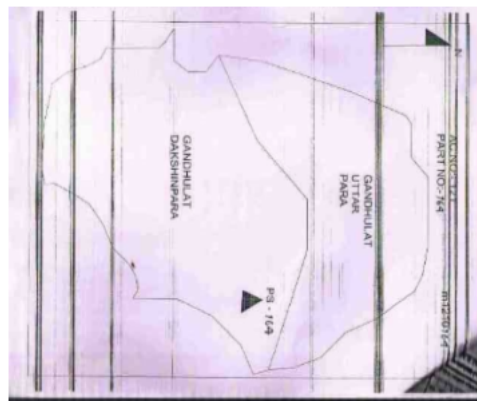

নির্বাচক নিবন্ধন আধিকারিকের স্বাক্ষর

Nazri Naksha

Google Map View

Polling Station Building Front View

Polling Station Front View

Cad View

Key MAP View

1	RXT1520782	নাম : মাহাবুবা খাতুন পিতার নাম: মোঃ জিয়ারুল ইসলাম বাড়ির নং : n0020 বয়স : 29 লিঙ্গ : মহিলা	ফটো উপলব্ধ	2	WB/13/092/501296	নাম : মহজাবী আরা মায়ের নাম: আমেনা বিবি বাড়ির নং : n0020 বয়স : 49 লিঙ্গ : মহিলা	ফটো উপলব্ধ	#2	3	KJM3577483	নাম : রহিমা বিবি স্বামীর নাম: ফকির আলি মোল্লা বাড়ির নং : n0077 বয়স : 40 লিঙ্গ : মহিলা	ফটো উপলব্ধ
4	WB/13/092/501622	নাম : ফকির আলি মোল্লা পিতার নাম: রুছুল মোল্লা বাড়ির নং : n0077 বয়স : 52 লিঙ্গ : পুরুষ	ফটো উপলব্ধ	5	WB/13/092/501425	নাম : লক্ষী বিবি স্বামীর নাম: রুছুল মোল্লা বাড়ির নং : n0077 বয়স : 53 লিঙ্গ : মহিলা	ফটো উপলব্ধ	6	RXT1276534	নাম : পান্থ মোল্ল্যা পিতার নাম: মোতালেব মোল্ল্যা বাড়ির নং : n0073 বয়স : 32 লিঙ্গ : পুরুষ	ফটো উপলব্ধ	
7	RXT1407253	নাম : হায়াতুন নেসা স্বামীর নাম: আসাদুল মোল্ল্যা বাড়ির নং : 073 বয়স : 39 লিঙ্গ : মহিলা	ফটো উপলব্ধ	8	RXT1153089	নাম : মোঃ ইলিয়াস আহমেদ পিতার নাম: মোঃ নজরুল ইসলাম বাড়ির নং : n0013 বয়স : 32 লিঙ্গ : পুরুষ	ফটো উপলব্ধ	9	WB/13/092/501042	নাম : মোঃ নজরুল ইসলাম পিতার নাম: মোঃ ছৈয়দ আলি মোল্লা বাড়ির নং : n0013 বয়স : 61 লিঙ্গ : পুরুষ	ফটো উপলব্ধ	
10	RXT0897983	নাম : সাহাজাহান আলি মোল্ল্যা পিতার নাম: অয়েদ আলি মোল্ল্যা বাড়ির নং : n0011 বয়স : 39 লিঙ্গ : পুরুষ	ফটো উপলব্ধ	11	WB/13/092/501489	নাম : জমিলা বিবি স্বামীর নাম: অয়েদ আলি মোল্লা বাড়ির নং : n0011 বয়স : 74 লিঙ্গ : মহিলা	ফটো উপলব্ধ	12	WB/13/092/501552	নাম : আনোয়ারা বিবি পিতার নাম: পেসকার আলি মোল্লা বাড়ির নং : n0006 বয়স : 58 লিঙ্গ : মহিলা	ফটো উপলব্ধ	
13	KJM1380245	নাম : রুপবান বিবি স্বামীর নাম: পেসকার আলি মোল্লা বাড়ির নং : n0006 বয়স : 85 লিঙ্গ : মহিলা	ফটো উপলব্ধ	14	RXT1407543	নাম : সুখমা বিজলী স্বামীর নাম: সুকান্ত কুমার বিজলী বাড়ির নং : 145 বয়স : 38 লিঙ্গ : মহিলা	ফটো উপলব্ধ	15	RXT2590875	নাম : শুকলালজান বিবি স্বামীর নাম: আতর আলি মোল্লা বাড়ির নং : n0005 বয়স : 64 লিঙ্গ : মহিলা	ফটো উপলব্ধ	
16	RXT0636688	নাম : বিলকিস বিবি স্বামীর নাম: রিয়াজুল মোল্ল্যা বাড়ির নং : n0119 বয়স : 38 লিঙ্গ : মহিলা	ফটো উপলব্ধ	17	RXT2167369	নাম : উম্মুল ওমরা খাতুন স্বামীর নাম: মোঃ নূর হোসেন বাড়ির নং : 027 বয়স : 25 লিঙ্গ : মহিলা	ফটো উপলব্ধ	18	RXT1152701	নাম : মোঃ সরিফুল মোল্ল্যা পিতার নাম: মোঃ তাজাফফার মোল্ল্যা বাড়ির নং : n0112 বয়স : 34 লিঙ্গ : পুরুষ	ফটো উপলব্ধ	
19	RXT1048909	নাম : আকলিমা বিবি স্বামীর নাম: তরিকুল মোল্ল্যা বাড়ির নং : n0112 বয়স : 36 লিঙ্গ : মহিলা	ফটো উপলব্ধ	20	RXT1407055	নাম : জামাতুন বিবি স্বামীর নাম: আরিজুল মোল্ল্যা বাড়ির নং : 043 বয়স : 30 লিঙ্গ : মহিলা	ফটো উপলব্ধ	21	RXT1152768	নাম : আরিজুল মোল্লা পিতার নাম: সাবুর আলি মোল্লা বাড়ির নং : n0043 বয়স : 32 লিঙ্গ : পুরুষ	ফটো উপলব্ধ	
22	WB/13/092/501191	নাম : রওসনয়ারা বিবি স্বামীর নাম: আবুর আলি মোল্লা বাড়ির নং : n0043 বয়স : 53 লিঙ্গ : মহিলা	ফটো উপলব্ধ	23	RXT0635490	নাম : সাবুর আলি মোল্ল্যা পিতার নাম: মোক্তার আলি মোল্ল্যা বাড়ির নং : n0043 বয়স : 70 লিঙ্গ : পুরুষ	ফটো উপলব্ধ	24	RXT1407212	নাম : রেশমা বিবি স্বামীর নাম: মোঃ ফারুক আবদুল্লা বাড়ির নং : 041 বয়স : 30 লিঙ্গ : মহিলা	ফটো উপলব্ধ	
25	RXT1152776	নাম : মোঃ ফারুক আবদুল্লা পিতার নাম: মোঃ ইউনুছ আলি বাড়ির নং : n0041 বয়স : 33 লিঙ্গ : পুরুষ	ফটো উপলব্ধ	26	WB/13/092/501187	নাম : জমিলা বিবি স্বামীর নাম: ইউনুছ মোল্লা বাড়ির নং : n0041 বয়স : 55 লিঙ্গ : মহিলা	ফটো উপলব্ধ	27	KJM3577723	নাম : মহিত আলি পিতার নাম: মামুদ আলি মোল্ল্যা বাড়ির নং : n0040 বয়স : 37 লিঙ্গ : পুরুষ	ফটো উপলব্ধ	
28	RXT0898130	নাম : আয়ুপ আলি পিতার নাম: মামুদ আলি মোল্ল্যা বাড়ির নং : n0040 বয়স : 40 লিঙ্গ : পুরুষ	ফটো উপলব্ধ	29	RXT0636373	নাম : মুসলিমা বিবি স্বামীর নাম: সহিদ আলি মোল্ল্যা বাড়ির নং : n0040 বয়স : 40 লিঙ্গ : মহিলা	ফটো উপলব্ধ	30	KJM3294295	নাম : মোমেনা বিবি স্বামীর নাম: হামিদ মোল্লা বাড়ির নং : n0040 বয়স : 43 লিঙ্গ : মহিলা	ফটো উপলব্ধ	