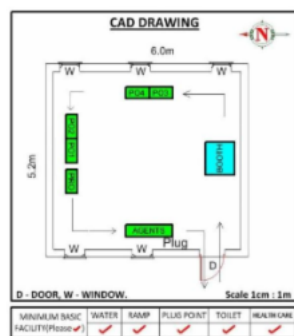

নির্বাচক নিবন্ধন আধিকারিকের স্বাক্ষর

Nazri Naksha

Google Map View

Polling Station Building Front View

Polling Station Front View

Cad View

Key MAP View

1	RXT1520782	নাম : মাহাবুবা খাতুন পিতার নাম: মোঃ জিয়ারুল ইসলাম বাড়ির নং : n0020 বয়স : 29 লিঙ্গ : মহিলা	ফটো উপলব্ধ	2	WB/13/092/501296	নাম : মহজাবী আরা মায়ের নাম: আমেনা বিবি বাড়ির নং : n0020 বয়স : 49 লিঙ্গ : মহিলা	ফটো উপলব্ধ	#2	3	KJM3577483	নাম : রহিমা বিবি স্বামীর নাম: ফকির আলি মোল্লা বাড়ির নং : n0077 বয়স : 40 লিঙ্গ : মহিলা	ফটো উপলব্ধ
4	WB/13/092/501622	নাম : ফকির আলি মোল্লা পিতার নাম: রুছুল মোল্লা বাড়ির নং : n0077 বয়স : 52 লিঙ্গ : পুরুষ	ফটো উপলব্ধ	5	WB/13/092/501425	নাম : লক্ষী বিবি স্বামীর নাম: রুছুল মোল্লা বাড়ির নং : n0077 বয়স : 53 লিঙ্গ : মহিলা	ফটো উপলব্ধ	6	RXT1276534	নাম : পান্থ মোল্ল্যা পিতার নাম: মোতালেব মোল্ল্যা বাড়ির নং : n0073 বয়স : 32 লিঙ্গ : পুরুষ	ফটো উপলব্ধ	
7	RXT1407253	নাম : হায়াতুন নেসা স্বামীর নাম: আসাদুল মোল্ল্যা বাড়ির নং : 073 বয়স : 39 লিঙ্গ : মহিলা	ফটো উপলব্ধ	8	RXT1153089	নাম : মোঃ ইলিয়াস আহমেদ পিতার নাম: মোঃ নজরুল ইসলাম বাড়ির নং : n0013 বয়স : 32 লিঙ্গ : পুরুষ	ফটো উপলব্ধ	9	WB/13/092/501042	নাম : মোঃ নজরুল ইসলাম পিতার নাম: মোঃ ছৈয়দ আলি মোল্লা বাড়ির নং : n0013 বয়স : 61 লিঙ্গ : পুরুষ	ফটো উপলব্ধ	
10	RXT0897983	নাম : সাহাজাহান আলি মোল্ল্যা পিতার নাম: অয়েদ আলি মোল্ল্যা বাড়ির নং : n0011 বয়স : 39 লিঙ্গ : পুরুষ	ফটো উপলব্ধ	11	WB/13/092/501489	নাম : জমিলা বিবি স্বামীর নাম: অয়েদ আলি মোল্লা বাড়ির নং : n0011 বয়স : 74 লিঙ্গ : মহিলা	ফটো উপলব্ধ	12	WB/13/092/501552	নাম : আনোয়ারা বিবি পিতার নাম: পেসকার আলি মোল্লা বাড়ির নং : n0006 বয়স : 58 লিঙ্গ : মহিলা	ফটো উপলব্ধ	
13	KJM1380245	নাম : রুপবান বিবি স্বামীর নাম: পেসকার আলি মোল্লা বাড়ির নং : n0006 বয়স : 85 লিঙ্গ : মহিলা	ফটো উপলব্ধ	14	RXT1407543	নাম : সুখমা বিজলী স্বামীর নাম: সুকান্ত কুমার বিজলী বাড়ির নং : 145 বয়স : 38 লিঙ্গ : মহিলা	ফটো উপলব্ধ	15	RXT2590875	নাম : শুকলালজান বিবি স্বামীর নাম: আতর আলি মোল্লা বাড়ির নং : n0005 বয়স : 64 লিঙ্গ : মহিলা	ফটো উপলব্ধ	
16	RXT0636688	নাম : বিলকিস বিবি স্বামীর নাম: রিয়াজুল মোল্ল্যা বাড়ির নং : n0119 বয়স : 38 লিঙ্গ : মহিলা	ফটো উপলব্ধ	17	RXT2167369	নাম : উম্মুল ওমরা খাতুন স্বামীর নাম: মোঃ নূর হোসেন বাড়ির নং : 027 বয়স : 25 লিঙ্গ : মহিলা	ফটো উপলব্ধ	18	RXT1152701	নাম : মোঃ সরিফুল মোল্ল্যা পিতার নাম: মোঃ তাজাফফার মোল্ল্যা বাড়ির নং : n0112 বয়স : 34 লিঙ্গ : পুরুষ	ফটো উপলব্ধ	
19	RXT1048909	নাম : আকলিমা বিবি স্বামীর নাম: তরিকুল মোল্ল্যা বাড়ির নং : n0112 বয়স : 36 লিঙ্গ : মহিলা	ফটো উপলব্ধ	20	RXT1407055	নাম : জামাতুন বিবি স্বামীর নাম: আরিজুল মোল্ল্যা বাড়ির নং : 043 বয়স : 30 লিঙ্গ : মহিলা	ফটো উপলব্ধ	21	RXT1152768	নাম : আরিজুল মোল্লা পিতার নাম: সাবুর আলি মোল্লা বাড়ির নং : n0043 বয়স : 32 লিঙ্গ : পুরুষ	ফটো উপলব্ধ	
22	WB/13/092/501191	নাম : রওসনয়ারা বিবি স্বামীর নাম: আবুর আলি মোল্লা বাড়ির নং : n0043 বয়স : 53 লিঙ্গ : মহিলা	ফটো উপলব্ধ	23	RXT0635490	নাম : সাবুর আলি মোল্ল্যা পিতার নাম: মোক্তার আলি মোল্ল্যা বাড়ির নং : n0043 বয়স : 70 লিঙ্গ : পুরুষ	ফটো উপলব্ধ	24	RXT1407212	নাম : রেশমা বিবি স্বামীর নাম: মোঃ ফারুক আবদুল্লা বাড়ির নং : 041 বয়স : 30 লিঙ্গ : মহিলা	ফটো উপলব্ধ	
25	RXT1152776	নাম : মোঃ ফারুক আবদুল্লা পিতার নাম: মোঃ ইউনুছ আলি বাড়ির নং : n0041 বয়স : 33 লিঙ্গ : পুরুষ	ফটো উপলব্ধ	26	WB/13/092/501187	নাম : জমিলা বিবি স্বামীর নাম: ইউনুছ মোল্লা বাড়ির নং : n0041 বয়স : 55 লিঙ্গ : মহিলা	ফটো উপলব্ধ	27	KJM3577723	নাম : মহিত আলি পিতার নাম: মামুদ আলি মোল্ল্যা বাড়ির নং : n0040 বয়স : 37 লিঙ্গ : পুরুষ	ফটো উপলব্ধ	
28	RXT0898130	নাম : আয়ুপ আলি পিতার নাম: মামুদ আলি মোল্ল্যা বাড়ির নং : n0040 বয়স : 40 লিঙ্গ : পুরুষ	ফটো উপলব্ধ	29	RXT0636373	নাম : মুসলিমা বিবি স্বামীর নাম: সহিদ আলি মোল্ল্যা বাড়ির নং : n0040 বয়স : 40 লিঙ্গ : মহিলা	ফটো উপলব্ধ	30	KJM3294295	নাম : মোমেনা বিবি স্বামীর নাম: হামিদ মোল্লা বাড়ির নং : n0040 বয়স : 43 লিঙ্গ : মহিলা	ফটো উপলব্ধ	