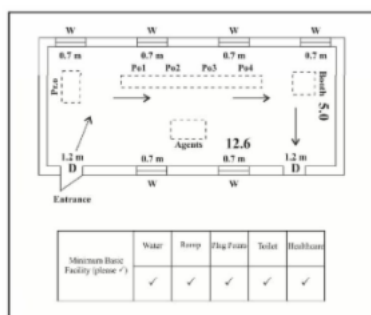

নির্বাচক নিবন্ধন আধিকারিকের স্বাক্ষর

Nazri Naksha

Google Map View

Polling Station Building Front View

Polling Station Front View

Cad View

Key MAP View

1 নাম : আসিফা বিবি স্বামীর নাম: আলাউদ্দিন মোল্লা বাড়ির নং : n0001 বয়স : 38 লিঙ্গ : মহিলা	KJM3483682 ফটো উপলব্ধ	2 নাম : মোঃ কাসেম আলি মায়ের নাম: মোঃ আব্দুল রশিদ বাড়ির নং : n0001 বয়স : 35 লিঙ্গ : পুরুষ	RXT0785147 ফটো উপলব্ধ	3 নাম : সুফিয়া স্বামীর নাম: আলামিন বাড়ির নং : n0008 বয়স : 56 লিঙ্গ : মহিলা	WB/13/092/504135 ফটো উপলব্ধ
4 নাম : আমিন আলি পিতার নাম: ইয়ার আলি বাড়ির নং : n0008 বয়স : 49 লিঙ্গ : পুরুষ	KJM1380666 ফটো উপলব্ধ	5 নাম : সাহাবুদ্দিন মোল্লা পিতার নাম: আলামিন মোল্লা বাড়ির নং : n0008 বয়স : 30 লিঙ্গ : পুরুষ	RXT0642561 ফটো উপলব্ধ	6 নাম : রসিদা খাতুন বিবি স্বামীর নাম: সাহাবুদ্দিন মোল্লা বাড়ির নং : n0008 বয়স : 31 লিঙ্গ : মহিলা	RXT1277078 ফটো উপলব্ধ
7 নাম : নাসির উদ্দিন মোল্লা পিতার নাম: আলামিন মোল্লা বাড়ির নং : 008 বয়স : 30 লিঙ্গ : পুরুষ	RXT1407782 ফটো উপলব্ধ	8 নাম : জয়গন বিবি স্বামীর নাম: আপচের আলি বাড়ির নং : n0031 বয়স : 65 লিঙ্গ : মহিলা	WB/13/092/504083 ফটো উপলব্ধ	9 নাম : শাহানারা খাতুন পিতার নাম: আলতাব বাড়ির নং : n0031 বয়স : 56 লিঙ্গ : মহিলা	KJM0910083 ফটো উপলব্ধ
10 নাম : নাসির উদ্দিন পিতার নাম: সিখ আক্কের আলি বাড়ির নং : n0001 বয়স : 37 লিঙ্গ : পুরুষ	RXT1153329 ফটো উপলব্ধ	11 নাম : সরিফুল ইসলাম পিতার নাম: আকবর আলি বাড়ির নং : n0027 বয়স : 37 লিঙ্গ : পুরুষ	RXT1049519 ফটো উপলব্ধ	12 নাম : কুতুব উদ্দিন পিতার নাম: আরসাদ আলি বাড়ির নং : n0027 বয়স : 35 লিঙ্গ : পুরুষ	RXT1049501 ফটো উপলব্ধ
13 নাম : সালমা বিবি স্বামীর নাম: সরিফুল ইসলাম বাড়ির নং : n0027 বয়স : 36 লিঙ্গ : মহিলা	RXT1050079 ফটো উপলব্ধ	14 নাম : সাহানারা বিবি স্বামীর নাম: আরসাদ বাড়ির নং : n0027 বয়স : 55 লিঙ্গ : মহিলা	WB/13/092/504051 ফটো উপলব্ধ	15 নাম : নুরজাহান বিবি স্বামীর নাম: এরান বাড়ির নং : n0027 বয়স : 56 লিঙ্গ : মহিলা	WB/13/092/504289 ফটো উপলব্ধ
16 নাম : আরেছদ আলী মোল্লা পিতার নাম: জমাত আলি মোল্লা বাড়ির নং : n0027 বয়স : 59 লিঙ্গ : পুরুষ	KJM3194792 ফটো উপলব্ধ	17 নাম : ফরিদা খাতুন পিতার নাম: ছামাদ আলি বাড়ির নং : n0027 বয়স : 47 লিঙ্গ : মহিলা	RXT1049493 ফটো উপলব্ধ	18 নাম : রিজিয়া বিবি স্বামীর নাম: ছামাদ আলি বাড়ির নং : n0027 বয়স : 64 লিঙ্গ : মহিলা	WB/13/092/504046 ফটো উপলব্ধ
19 নাম : নাজমা খাতুন বিবি পিতার নাম: আয়েপ আলি মোল্লা বাড়ির নং : n0019 বয়স : 29 লিঙ্গ : মহিলা	RXT1783190 ফটো উপলব্ধ	20 নাম : জাহানারা বিবি স্বামীর নাম: নাসিরউদ্দিন মোল্লা বাড়ির নং : n0095 বয়স : 43 লিঙ্গ : মহিলা	KJM2962561 ফটো উপলব্ধ	21 নাম : সাজু মোল্লা পিতার নাম: সাবুর আলি মোল্লা বাড়ির নং : n0080 বয়স : 38 লিঙ্গ : পুরুষ	RXT0785162 ফটো উপলব্ধ
22 নাম : আমিরুল ইসলাম পিতার নাম: জমাত আলি মোল্লা বাড়ির নং : n0076 বয়স : 35 লিঙ্গ : পুরুষ	RXT1049725 ফটো উপলব্ধ	23 নাম : রহিমা বিবি স্বামীর নাম: মোসিয়ার রহমান বাড়ির নং : n0042 বয়স : 36 লিঙ্গ : মহিলা	RXT1049550 ফটো উপলব্ধ	24 নাম : মোসিয়ার রহমান পিতার নাম: ফকির মোল্লা বাড়ির নং : n0042 বয়স : 38 লিঙ্গ : পুরুষ	RXT0643858 ফটো উপলব্ধ
25 নাম : ফজিলা বিবি স্বামীর নাম: সারজেন গোলাদার বাড়ির নং : n0042 বয়স : 50 লিঙ্গ : মহিলা	RXT0643841 ফটো উপলব্ধ	26 নাম : রুকসানারা খাতুন স্বামীর নাম: মোঃ লালু মোল্লা বাড়ির নং : 042 বয়স : 29 লিঙ্গ : মহিলা	RXT1521012 ফটো উপলব্ধ	27 নাম : মামুদা বিবি স্বামীর নাম: হানিফ সেখ বাড়ির নং : n0042 বয়স : 63 লিঙ্গ : মহিলা	WB/13/092/504101 ফটো উপলব্ধ
28 নাম : মুজিবর রহমান পিতার নাম: এলাইবর বাড়ির নং : n0047 বয়স : 61 লিঙ্গ : পুরুষ	WB/13/092/504228 ফটো উপলব্ধ	29 নাম : অন্তাব আলি পিতার নাম: এলাইবর বাড়ির নং : n0047 বয়স : 69 লিঙ্গ : পুরুষ	WB/13/092/504450 ফটো উপলব্ধ	30 নাম : জাহিরুল ইসলাম পিতার নাম: আরসাদ আলি বাড়ির নং : n0047 বয়স : 38 লিঙ্গ : পুরুষ	KJM3578267 ফটো উপলব্ধ