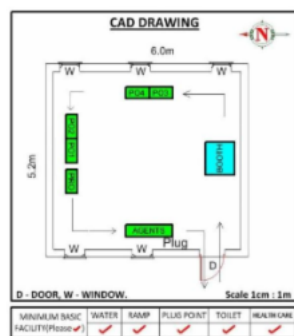

নির্বাচক নিবন্ধন আধিকারিকের স্বাক্ষর

Nazri Naksha

Google Map View

Polling Station Building Front View

Polling Station Front View

Cad View

Key MAP View

1 নাম : আল্লাব আলি মোল্লা পিতার নাম: মোছলেম মন্ডল বাড়ির নং : n0022 বয়স : 75 লিঙ্গ : পুরুষ	RXT1890854 ফটো উপলব্ধ	2 নাম : মসিউর মোল্লা পিতার নাম: আলতাভ আলি মোল্লা বাড়ির নং : n0022 বয়স : 53 লিঙ্গ : পুরুষ	WB/13/092/507041 ফটো উপলব্ধ	3 নাম : সাহিদা বিবি স্বামীর নাম: আলতাভ আলি বাড়ির নং : n0022 বয়স : 66 লিঙ্গ : মহিলা	WB/13/092/507177 ফটো উপলব্ধ
4 নাম : মসকুরা বিবি স্বামীর নাম: মসিউর মোল্লা বাড়ির নং : n0022 বয়স : 47 লিঙ্গ : মহিলা	KJM3578655 ফটো উপলব্ধ	5 নাম : রেজাউল রহমান পিতার নাম: আলতাভ আলি মোল্লা বাড়ির নং : n0022 বয়স : 41 লিঙ্গ : পুরুষ	RXT0645952 ফটো উপলব্ধ	6 নাম : তানজুয়ারা বিবি পিতার নাম: আজগার আলি মোল্লা বাড়ির নং : n0022 বয়স : 41 লিঙ্গ : মহিলা	RXT1050269 ফটো উপলব্ধ
7 নাম : শ্রীমতি চক্রবর্তী স্বামীর নাম: যাদব চক্রবর্তী বাড়ির নং : n0022 বয়স : 37 লিঙ্গ : মহিলা	RXT1277243 ফটো উপলব্ধ	8 নাম : আরারুল ইসলাম পিতার নাম: আলতাভ হোসেন বাড়ির নং : n0022 বয়স : 33 লিঙ্গ : পুরুষ	RXT1277219 ফটো উপলব্ধ	9 নাম : মনজুরা বিবি স্বামীর নাম: আরাবুল ইসলাম বাড়ির নং : n0022 বয়স : 34 লিঙ্গ : মহিলা	RXT1050905 ফটো উপলব্ধ
10 নাম : আজিদা বিবি স্বামীর নাম: মোঃ সরিফুল ইসলাম বাড়ির নং : n0022 বয়স : 34 লিঙ্গ : মহিলা	RXT1050285 ফটো উপলব্ধ	11 নাম : মেকাইল খান পিতার নাম: জোহর খান বাড়ির নং : n0036 বয়স : 53 লিঙ্গ : পুরুষ	WB/13/092/507509 ফটো উপলব্ধ	12 নাম : ফিরোজা বিবি স্বামীর নাম: মেকাইল খান বাড়ির নং : n0036 বয়স : 50 লিঙ্গ : মহিলা	RXT1460914 ফটো উপলব্ধ
13 নাম : মনোয়ারা বিবি স্বামীর নাম: এসমাইল খান বাড়ির নং : n0036 বয়স : 35 লিঙ্গ : মহিলা	RXT1050376 ফটো উপলব্ধ	14 নাম : রুল আমিন খান পিতার নাম: মো মিকাইল খান বাড়ির নং : n0036 বয়স : 34 লিঙ্গ : পুরুষ	RXT1050913 ফটো উপলব্ধ	15 নাম : আজমিরা বিবি স্বামীর নাম: রুল আমিন খান বাড়ির নং : n0036 বয়স : 34 লিঙ্গ : মহিলা	RXT1153659 ফটো উপলব্ধ
16 নাম : এসমাইল খান পিতার নাম: জোহর খান বাড়ির নং : n0036 বয়স : 36 লিঙ্গ : পুরুষ	RXT0646711 ফটো উপলব্ধ	17 নাম : রাজীব খান পিতার নাম: ইসমাইল খান বাড়ির নং : এন0036 বয়স : 20 লিঙ্গ : পুরুষ	RXT2535771 ফটো উপলব্ধ	18 নাম : ইয়ারাব কাজী পিতার নাম: আকছেদ আলি কাজী বাড়ির নং : n0091 বয়স : 46 লিঙ্গ : পুরুষ	KJM3195161 ফটো উপলব্ধ
19 নাম : কৃষ্ণ মণ্ডল পিতার নাম: শৈলেন মণ্ডল বাড়ির নং : 048 বয়স : 30 লিঙ্গ : পুরুষ	RXT1408699 ফটো উপলব্ধ	20 নাম : মগ্নো আহম্মাদ আলি পিতার নাম: লিয়াকত আলি বাড়ির নং : n0042 বয়স : 49 লিঙ্গ : পুরুষ	KJM2964443 ফটো উপলব্ধ	21 নাম : আবদুল মোল্লা স্বামীর নাম: আমিরুল বিবি বাড়ির নং : n0041 বয়স : 33 লিঙ্গ : পুরুষ	RXT1153626 ফটো উপলব্ধ
22 নাম : আজমা বিবি স্বামীর নাম: আজারুল ইসলাম বাড়ির নং : n0041 বয়স : 40 লিঙ্গ : মহিলা	RXT0785535 ফটো উপলব্ধ	23 নাম : আজারুল ইসলাম স্বামীর নাম: আনিরুল বিবি বাড়ির নং : n0041 বয়স : 41 লিঙ্গ : পুরুষ	KJM3578788 ফটো উপলব্ধ	24 নাম : আমেনা বিবি স্বামীর নাম: মণিরুল ইসলাম বাড়ির নং : n0041 বয়স : 50 লিঙ্গ : মহিলা	WB/13/092/507217 ফটো উপলব্ধ
25 নাম : মণিরুল ইসলাম পিতার নাম: জলিল মোল্লা বাড়ির নং : n0041 বয়স : 53 লিঙ্গ : পুরুষ	WB/13/092/507596 ফটো উপলব্ধ	26 নাম : সাইফুল মোল্লা পিতার নাম: লিয়াকত মোল্লা বাড়ির নং : n0042 বয়স : 38 লিঙ্গ : পুরুষ	RXT0785642 ফটো উপলব্ধ	27 নাম : তছলিমা বিবি স্বামীর নাম: আরব মোল্লা বাড়ির নং : n0042 বয়স : 42 লিঙ্গ : মহিলা	RXT0647024 ফটো উপলব্ধ
28 নাম : দমোদর পাত্র পিতার নাম: সন্তোষ পাত্র বাড়ির নং : n0042 বয়স : 38 লিঙ্গ : পুরুষ	RXT0646976 ফটো উপলব্ধ	29 নাম : মরিয়মবিবি স্বামীর নাম: বাগবুল ইসলাম মোল্লা বাড়ির নং : n0090 বয়স : 51 লিঙ্গ : মহিলা	KJM0916544 ফটো উপলব্ধ	30 নাম : লালু মোল্লা পিতার নাম: লোকমান মোল্লা বাড়ির নং : n0090 বয়স : 40 লিঙ্গ : পুরুষ	RXT0646174 ফটো উপলব্ধ