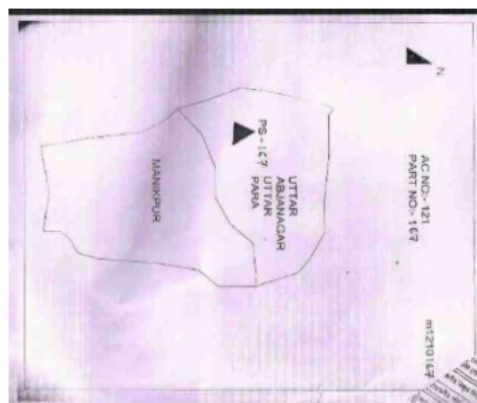

নির্বাচক নিবন্ধন আধিকারিকের স্বাক্ষর

Nazri Naksha

Google Map View

Polling Station Building Front View

Polling Station Front View

Cad View

Key MAP View

| | | | | | |
|--|--------------------------|--|--------------------------------|--|--------------------------------|
| 1 নাম : খাদিজা বিবি স্বামীর নাম: জালালউদ্দিন মন্ডল বাড়ির নং : 14 বয়স : 37 লিঙ্গ : মহিলা | RXT0900092 ফটো উপলব্ধ | 2 নাম : মো হাসানুর ইসলাম মায়ের নাম: আঞ্জুরা বিবি বাড়ির নং : n0080 বয়স : 34 লিঙ্গ : পুরুষ | RXT1051085 ফটো উপলব্ধ | 3 নাম : রেহেনা খাতুন স্বামীর নাম: হাসানুর জামান মনি বাড়ির নং : 093 বয়স : 49 লিঙ্গ : মহিলা | KJM3494101 ফটো উপলব্ধ |
| 4 নাম : রফিকুল মোল্লা পিতার নাম: আবেদ আলি মোল্লা বাড়ির নং : n0084 বয়স : 38 লিঙ্গ : পুরুষ | RXT1154020 ফটো উপলব্ধ | 5 নাম : হাসিনা বিবি স্বামীর নাম: আবেদ আলি মোল্লা বাড়ির নং : n0084 বয়স : 58 লিঙ্গ : মহিলা | WB/13/092/555453 ফটো উপলব্ধ | 6 নাম : ছকিনা বিবি স্বামীর নাম: জামাত আলি মণ্ডল বাড়ির নং : n0030 বয়স : 63 লিঙ্গ : মহিলা | WB/13/092/555244 ফটো উপলব্ধ |
| 7 নাম : রেজাউল মোল্লা পিতার নাম: রফিকুল মোল্লা বাড়ির নং : n0227 বয়স : 26 লিঙ্গ : পুরুষ | RXT1760537 ফটো উপলব্ধ | 8 নাম : রেজাউল মোল্লা পিতার নাম: আবেদ আলি মোল্লা বাড়ির নং : n0084 বয়স : 28 লিঙ্গ : পুরুষ | RXT1770379 ফটো উপলব্ধ | 9 নাম : রিজিয়া বিবি স্বামীর নাম: মোকসেদ আলি মণ্ডল বাড়ির নং : n0109 বয়স : 86 লিঙ্গ : মহিলা | WB/13/092/558352 ফটো উপলব্ধ |
| 10 নাম : সুরাতন বিবি মণ্ডল মায়ের নাম: নেছারন বিবি মণ্ডল বাড়ির নং : n0106 বয়স : 32 লিঙ্গ : মহিলা | RXT1277763 ফটো উপলব্ধ | 11 নাম : আতাউর রহমান মন্ডল পিতার নাম: ইয়াকুব মন্ডল বাড়ির নং : n0060 বয়স : 32 লিঙ্গ : পুরুষ | RXT1277649 ফটো উপলব্ধ | 12 নাম : আঞ্জুরা বিবি স্বামীর নাম: ইয়াকুব মণ্ডল বাড়ির নং : n0080 বয়স : 66 লিঙ্গ : মহিলা | WB/13/092/555451 ফটো উপলব্ধ |
| 13 নাম : হাসিনা বিবি স্বামীর নাম: সিদ্দিক আলি বাড়ির নং : n0075 বয়স : 81 লিঙ্গ : মহিলা | RXT2469906 ফটো উপলব্ধ | 14 নাম : মনজুরা বিবি স্বামীর নাম: শুকুরআলি মণ্ডল বাড়ির নং : n0077 বয়স : 56 লিঙ্গ : মহিলা | WB/13/092/555510 ফটো উপলব্ধ | 15 নাম : ফরিদা খাতুন বিবি স্বামীর নাম: ফিরোজ আহমেদ মণ্ডল বাড়ির নং : n0072 বয়স : 40 লিঙ্গ : মহিলা | RXT1154038 ফটো উপলব্ধ |
| 16 নাম : ফিরোজ আহমেদ মণ্ডল পিতার নাম: ইসমাইল মণ্ডল বাড়ির নং : n0072 বয়স : 38 লিঙ্গ : পুরুষ | RXT0650903 ফটো উপলব্ধ | 17 নাম : রাকিয়া বিবি স্বামীর নাম: ইসমাইল মণ্ডল বাড়ির নং : n0072 বয়স : 56 লিঙ্গ : মহিলা | WB/13/092/555219 ফটো উপলব্ধ | 18 নাম : সাহানারা বিবি স্বামীর নাম: ইউনুছ আলি মণ্ডল বাড়ির নং : n0071 বয়স : 51 লিঙ্গ : মহিলা | RXT1924489 ফটো উপলব্ধ |
| 19 নাম : রেসমা বিবি স্বামীর নাম: মোঃ হাসানুর ইসলাম বাড়ির নং : n0080 বয়স : 28 লিঙ্গ : মহিলা | RXT1776798 ফটো উপলব্ধ | 20 নাম : মাজিদা বিবি স্বামীর নাম: মহঃফয়জুল্লা মন্ডল বাড়ির নং : n0251 বয়স : 40 লিঙ্গ : মহিলা | RXT0901348 ফটো উপলব্ধ | 21 নাম : সালাউদ্দিন মন্ডল পিতার নাম: মোকসেদ মন্ডল বাড়ির নং : n0109 বয়স : 33 লিঙ্গ : পুরুষ | RXT1051101 ফটো উপলব্ধ |
| 22 নাম : আরিফ বিল্লা মন্ডল পিতার নাম: বাহাউদ্দিন মন্ডল বাড়ির নং : N0150 বয়স : 26 লিঙ্গ : পুরুষ | RXT1985050 ফটো উপলব্ধ | 23 নাম : সাইনুর ইসলাম পিতার নাম: আমিনুর ইসলাম বাড়ির নং : N0222 বয়স : 24 লিঙ্গ : পুরুষ | RXT1995190 ফটো উপলব্ধ | 24 নাম : রুনা পারভীন পিতার নাম: আব্দাস আলি মোল্লা বাড়ির নং : n0220 বয়স : 28 লিঙ্গ : মহিলা | RXT2011070 ফটো উপলব্ধ |
| 25 নাম : মোছাঃ উম্মে হাবিবা স্বামীর নাম: সাবির আলি বাড়ির নং : N0094 বয়স : 27 লিঙ্গ : মহিলা | RXT2006955 ফটো উপলব্ধ | 26 নাম : রেজাউল ইসলাম মন্ডল পিতার নাম: সিরাজুল ইসলাম মন্ডল বাড়ির নং : n0151 বয়স : 25 লিঙ্গ : পুরুষ | RXT2080190 ফটো উপলব্ধ | 27 নাম : জেসমিনা খাতুন স্বামীর নাম: সালাম মন্ডল বাড়ির নং : N0077 বয়স : 24 লিঙ্গ : মহিলা | RXT2017309 ফটো উপলব্ধ |
| 28 নাম : মহিমা খাতুন পিতার নাম: আরশাদ আলি সরদার বাড়ির নং : n0124 বয়স : 27 লিঙ্গ : মহিলা | RXT2011245 ফটো উপলব্ধ | 29 নাম : আরজিনা খাতুন পিতার নাম: নাজিবুল ইসলাম মন্ডল বাড়ির নং : n0182 বয়স : 25 লিঙ্গ : মহিলা | RXT2029114 ফটো উপলব্ধ | 30 নাম : ছেলিমা খাতুন পিতার নাম: আজি বার মন্ডল বাড়ির নং : N0191 বয়স : 27 লিঙ্গ : মহিলা | RXT1979673 ফটো উপলব্ধ |