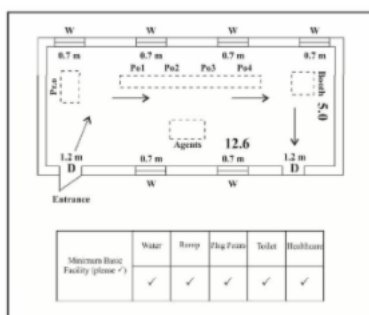

নির্বাচক নিবন্ধন আধিকারিকের স্বাক্ষর

Nazri Naksha

Google Map View

Polling Station Building Front View

Polling Station Front View

Cad View

Key MAP View

| | | | | | |
|--|--------------------------|--|--------------------------------|--|--------------------------------|
| 1 নাম : খাদিজা বিবি স্বামীর নাম: জালালউদ্দিন মন্ডল বাড়ির নং : 14 বয়স : 37 লিঙ্গ : মহিলা | RXT0900092 ফটো উপলব্ধ | 2 নাম : মো হাসানুর ইসলাম মায়ের নাম: আঞ্জুরা বিবি বাড়ির নং : n0080 বয়স : 34 লিঙ্গ : পুরুষ | RXT1051085 ফটো উপলব্ধ | 3 নাম : রেহেনা খাতুন স্বামীর নাম: হাসানুর জামান মনি বাড়ির নং : 093 বয়স : 49 লিঙ্গ : মহিলা | KJM3494101 ফটো উপলব্ধ |
| 4 নাম : রফিকুল মোল্লা পিতার নাম: আবেদ আলি মোল্লা বাড়ির নং : n0084 বয়স : 38 লিঙ্গ : পুরুষ | RXT1154020 ফটো উপলব্ধ | 5 নাম : হাসিনা বিবি স্বামীর নাম: আবেদ আলি মোল্লা বাড়ির নং : n0084 বয়স : 58 লিঙ্গ : মহিলা | WB/13/092/555453 ফটো উপলব্ধ | 6 নাম : ছকিনা বিবি স্বামীর নাম: জামাত আলি মণ্ডল বাড়ির নং : n0030 বয়স : 63 লিঙ্গ : মহিলা | WB/13/092/555244 ফটো উপলব্ধ |
| 7 নাম : রেজাউল মোল্লা পিতার নাম: রফিকুল মোল্লা বাড়ির নং : n0227 বয়স : 26 লিঙ্গ : পুরুষ | RXT1760537 ফটো উপলব্ধ | 8 নাম : রেজাউল মোল্লা পিতার নাম: আবেদ আলি মোল্লা বাড়ির নং : n0084 বয়স : 28 লিঙ্গ : পুরুষ | RXT1770379 ফটো উপলব্ধ | 9 নাম : রিজিয়া বিবি স্বামীর নাম: মোকসেদ আলি মণ্ডল বাড়ির নং : n0109 বয়স : 86 লিঙ্গ : মহিলা | WB/13/092/558352 ফটো উপলব্ধ |
| 10 নাম : সুরাতন বিবি মণ্ডল মায়ের নাম: নেছারন বিবি মণ্ডল বাড়ির নং : n0106 বয়স : 32 লিঙ্গ : মহিলা | RXT1277763 ফটো উপলব্ধ | 11 নাম : আতাউর রহমান মন্ডল পিতার নাম: ইয়াকুব মন্ডল বাড়ির নং : n0060 বয়স : 32 লিঙ্গ : পুরুষ | RXT1277649 ফটো উপলব্ধ | 12 নাম : আঞ্জুরা বিবি স্বামীর নাম: ইয়াকুব মণ্ডল বাড়ির নং : n0080 বয়স : 66 লিঙ্গ : মহিলা | WB/13/092/555451 ফটো উপলব্ধ |
| 13 নাম : হাসিনা বিবি স্বামীর নাম: সিদ্দিক আলি বাড়ির নং : n0075 বয়স : 81 লিঙ্গ : মহিলা | RXT2469906 ফটো উপলব্ধ | 14 নাম : মনজুরা বিবি স্বামীর নাম: শুকুরআলি মণ্ডল বাড়ির নং : n0077 বয়স : 56 লিঙ্গ : মহিলা | WB/13/092/555510 ফটো উপলব্ধ | 15 নাম : ফরিদা খাতুন বিবি স্বামীর নাম: ফিরোজ আহমেদ মণ্ডল বাড়ির নং : n0072 বয়স : 40 লিঙ্গ : মহিলা | RXT1154038 ফটো উপলব্ধ |
| 16 নাম : ফিরোজ আহমেদ মণ্ডল পিতার নাম: ইসমাইল মণ্ডল বাড়ির নং : n0072 বয়স : 38 লিঙ্গ : পুরুষ | RXT0650903 ফটো উপলব্ধ | 17 নাম : রাকিয়া বিবি স্বামীর নাম: ইসমাইল মণ্ডল বাড়ির নং : n0072 বয়স : 56 লিঙ্গ : মহিলা | WB/13/092/555219 ফটো উপলব্ধ | 18 নাম : সাহানারা বিবি স্বামীর নাম: ইউনুছ আলি মণ্ডল বাড়ির নং : n0071 বয়স : 51 লিঙ্গ : মহিলা | RXT1924489 ফটো উপলব্ধ |
| 19 নাম : রেসমা বিবি স্বামীর নাম: মোঃ হাসানুর ইসলাম বাড়ির নং : n0080 বয়স : 28 লিঙ্গ : মহিলা | RXT1776798 ফটো উপলব্ধ | 20 নাম : মাজিদা বিবি স্বামীর নাম: মহঃফয়জুল্লা মন্ডল বাড়ির নং : n0251 বয়স : 40 লিঙ্গ : মহিলা | RXT0901348 ফটো উপলব্ধ | 21 নাম : সালাউদ্দিন মন্ডল পিতার নাম: মোকসেদ মন্ডল বাড়ির নং : n0109 বয়স : 33 লিঙ্গ : পুরুষ | RXT1051101 ফটো উপলব্ধ |
| 22 নাম : আরিফ বিল্লা মন্ডল পিতার নাম: বাহাউদ্দিন মন্ডল বাড়ির নং : N0150 বয়স : 26 লিঙ্গ : পুরুষ | RXT1985050 ফটো উপলব্ধ | 23 নাম : সাইনুর ইসলাম পিতার নাম: আমিনুর ইসলাম বাড়ির নং : N0222 বয়স : 24 লিঙ্গ : পুরুষ | RXT1995190 ফটো উপলব্ধ | 24 নাম : রুনা পারভীন পিতার নাম: আব্দাস আলি মোল্লা বাড়ির নং : n0220 বয়স : 28 লিঙ্গ : মহিলা | RXT2011070 ফটো উপলব্ধ |
| 25 নাম : মোছাঃ উম্মে হাবিবা স্বামীর নাম: সাবির আলি বাড়ির নং : N0094 বয়স : 27 লিঙ্গ : মহিলা | RXT2006955 ফটো উপলব্ধ | 26 নাম : রেজাউল ইসলাম মন্ডল পিতার নাম: সিরাজুল ইসলাম মন্ডল বাড়ির নং : n0151 বয়স : 25 লিঙ্গ : পুরুষ | RXT2080190 ফটো উপলব্ধ | 27 নাম : জেসমিনা খাতুন স্বামীর নাম: সালাম মন্ডল বাড়ির নং : N0077 বয়স : 24 লিঙ্গ : মহিলা | RXT2017309 ফটো উপলব্ধ |
| 28 নাম : মহিমা খাতুন পিতার নাম: আরশাদ আলি সরদার বাড়ির নং : n0124 বয়স : 27 লিঙ্গ : মহিলা | RXT2011245 ফটো উপলব্ধ | 29 নাম : আরজিনা খাতুন পিতার নাম: নাজিবুল ইসলাম মন্ডল বাড়ির নং : n0182 বয়স : 25 লিঙ্গ : মহিলা | RXT2029114 ফটো উপলব্ধ | 30 নাম : ছেলিমা খাতুন পিতার নাম: আজি বার মন্ডল বাড়ির নং : N0191 বয়স : 27 লিঙ্গ : মহিলা | RXT1979673 ফটো উপলব্ধ |