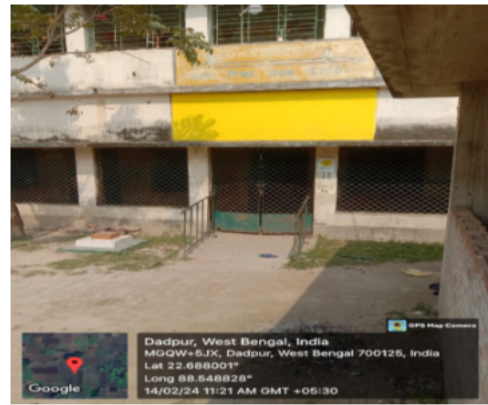

নির্বাচক নিবন্ধন আধিকারিকের স্বাক্ষর

Nazri Naksha

Google Map View

Polling Station Building Front View

Polling Station Front View

Cad View

Key MAP View

1 নাম : মোসাঃ বিক্রমাবিবি স্বামীর নাম : মহঃ এম দাদুল জমাদার বাড়ির নং : n0048 বয়স : 39 লিঙ্গ : মহিলা	KJM3237807 ফটো উপলব্ধ	2 নাম : আমেনা বিবি স্বামীর নাম : মফিজুল জমাদার বাড়ির নং : n0048 বয়স : 39 লিঙ্গ : মহিলা	KJM2832475 ফটো উপলব্ধ	3 নাম : এমদাদুলহক জমাদার পিতার নাম : আবদুল ওহাব জমাদার বাড়ির নং : n0048 বয়স : 50 লিঙ্গ : পুরুষ	KJM0315804 ফটো উপলব্ধ
4 নাম : সামছন শেখের খাতুন (বিবি) স্বামীর নাম : সাহাবুল জমাদার বাড়ির নং : n0048 বয়স : 39 লিঙ্গ : মহিলা	RXT1091859 ফটো উপলব্ধ	5 নাম : সাহারুল জমাদার পিতার নাম : আব্দুল ওহাব জমাদার বাড়ির নং : n0048 বয়স : 36 লিঙ্গ : পুরুষ	KJM3531647 ফটো উপলব্ধ	6 নাম : জয়নাল আবেদিন কাজী পিতার নাম : হানিফ কাজী বাড়ির নং : n0184 বয়স : 44 লিঙ্গ : পুরুষ	KJM2832350 ফটো উপলব্ধ
7 নাম : রাফিকা বিবি স্বামীর নাম : জয়নাল আবেদিন কাজী বাড়ির নং : n0184 বয়স : 39 লিঙ্গ : মহিলা	KJM3237955 ফটো উপলব্ধ	8 নাম : মোঃ নাসির উদ্দিন পিতার নাম : মোঃ হানিফ কাজী বাড়ির নং : n0184 বয়স : 39 লিঙ্গ : পুরুষ	RXT0985291 ফটো উপলব্ধ	9 নাম : মমিনুল পিতার নাম : লেখা আঃ বর বাড়ির নং : n0186 বয়স : 38 লিঙ্গ : পুরুষ	KJM3531282 ফটো উপলব্ধ
10 নাম : আমেনা বিবি স্বামীর নাম : আলাউদ্দিন বাড়ির নং : n0189 বয়স : 63 লিঙ্গ : মহিলা	WB/13/092/162870 ফটো উপলব্ধ	11 নাম : জিয়াবুল হক পিতার নাম : ফকিরআলি বাড়ির নং : n0189 বয়স : 61 লিঙ্গ : পুরুষ	KJM3340726 ফটো উপলব্ধ	12 নাম : সরিফুল পিতার নাম : জিয়াবুল হক বাড়ির নং : n0189 বয়স : 37 লিঙ্গ : পুরুষ	RXT1334572 ফটো উপলব্ধ
13 নাম : আমিনা বিবি স্বামীর নাম : সরিফুল বাড়ির নং : n0189 বয়স : 36 লিঙ্গ : মহিলা	RXT1334978 ফটো উপলব্ধ	14 নাম : সাহামিন আলি পিতার নাম : জিয়াবুল হক বাড়ির নং : n0189 বয়স : 30 লিঙ্গ : পুরুষ	RXT1334549 ফটো উপলব্ধ	15 নাম : হাফিজা বিবি স্বামীর নাম : মহঃ সাবির আলি বাড়ির নং : n0028 বয়স : 35 লিঙ্গ : মহিলা	RXT0823112 ফটো উপলব্ধ
16 নাম : মহঃ খালিফা পিতার নাম : আয়ুব আলি বাড়ির নং : 028 বয়স : 30 লিঙ্গ : পুরুষ	RXT1334523 ফটো উপলব্ধ	17 নাম : আয়ুব আলি পিতার নাম : ফকির আহম্মদ বাড়ির নং : n0028 বয়স : 67 লিঙ্গ : পুরুষ	WB/13/092/162961 ফটো উপলব্ধ	18 নাম : মোঃ সেলিম আক্তার পিতার নাম : নূর মহাম্ম দ বাড়ির নং : 033 বয়স : 31 লিঙ্গ : পুরুষ	RXT1334432 ফটো উপলব্ধ
19 নাম : সালেমাবিবি স্বামীর নাম : নূরমহম্মদ বাড়ির নং : n0027 বয়স : 66 লিঙ্গ : মহিলা	WB/13/092/162931 ফটো উপলব্ধ	20 নাম : নূর মহম্মদ পিতার নাম : ফকির আহম্মদ মণ্ডল বাড়ির নং : n0027 বয়স : 73 লিঙ্গ : পুরুষ	WB/13/092/162973 ফটো উপলব্ধ	21 নাম : মোঃ সাদ্দাম জমাদার পিতার নাম : জাকির জমাদার বাড়ির নং : n0044 বয়স : 33 লিঙ্গ : পুরুষ	RXT1091669 ফটো উপলব্ধ
22 নাম : তানজিদা বিবি স্বামীর নাম : আলাউদ্দিন গাজী বাড়ির নং : n0008 বয়স : 39 লিঙ্গ : মহিলা	KJM3238110 ফটো উপলব্ধ	23 নাম : মোসাঃ রুহানা বিবি স্বামীর নাম : সরিফুল ইসলাম কাজী বাড়ির নং : n0181 বয়স : 33 লিঙ্গ : মহিলা	RXT1473180 ফটো উপলব্ধ	24 নাম : মোঃ সফিকুল ইসলাম কাজী পিতার নাম : গোলাম বারী কাজী বাড়ির নং : n0182 বয়স : 45 লিঙ্গ : পুরুষ	KJM2832434 ফটো উপলব্ধ
25 নাম : মফিজুল গাজী পিতার নাম : গোলামবারী গাজী বাড়ির নং : n0182 বয়স : 51 লিঙ্গ : পুরুষ	KJM3341088 ফটো উপলব্ধ	26 নাম : আশরা বিবি স্বামীর নাম : গোলামবারী কাজী বাড়ির নং : n0182 বয়স : 67 লিঙ্গ : মহিলা	KJM3341096 ফটো উপলব্ধ	27 নাম : আমেনা বিবি স্বামীর নাম : সফিকুল ইসলাম বাড়ির নং : n0000 বয়স : 36 লিঙ্গ : মহিলা	KJM3531357 ফটো উপলব্ধ
28 নাম : মোসাঃ তুহিনারা বিবি স্বামীর নাম : মোঃ আহাদুল ইসলাম বাড়ির নং : 151 বয়স : 33 লিঙ্গ : মহিলা	RXT1335017 ফটো উপলব্ধ	29 নাম : মোঃ মঈনুল ইসলাম পিতার নাম : মোঃ ছেয়েদুল ইসলাম বাড়ির নং : n0000 বয়স : 33 লিঙ্গ : পুরুষ	RXT1212182 ফটো উপলব্ধ	30 নাম : মোঃ ওহিদুল ইসলাম পিতার নাম : মোঃ ছেয়েদুল ইসলাম বাড়ির নং : n0151 বয়স : 44 লিঙ্গ : পুরুষ	KJM2832046 ফটো উপলব্ধ