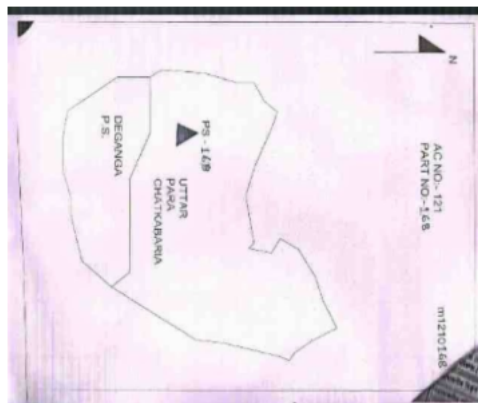

নির্বাচক নিবন্ধন আধিকারিকের স্বাক্ষর

Nazri Naksha

Google Map View

Polling Station Building Front View

Polling Station Front View

Cad View

Key MAP View

1 নাম : আছমা খাতুন পিতার নাম: সেখ আব্দুল খালেক বাড়ির নং : 026 বয়স : 31 লিঙ্গ : মহিলা	RXT1410018 ফটো উপলব্ধ	2 নাম : মোছাঃ আন্না পারভিন পিতার নাম: সেখ আব্দুল কাদের বাড়ির নং : n0044 বয়স : 33 লিঙ্গ : মহিলা	RXT1154905 ফটো উপলব্ধ	3 নাম : তাজমিরা বিবি স্বামীর নাম: রসিদ আলি বাড়ির নং : n0044 বয়স : 42 লিঙ্গ : মহিলা	RXT0658427 ফটো উপলব্ধ
4 নাম : কবিতা ঘোষ স্বামীর নাম: হংসরাজ ঘোষ বাড়ির নং : n0139 বয়স : 38 লিঙ্গ : মহিলা	RXT1278084 ফটো উপলব্ধ	5 নাম : সেরিনা বিবি স্বামীর নাম: ইব্রাহিম মন্ডল বাড়ির নং : n0139 বয়স : 39 লিঙ্গ : মহিলা	KJM3584703 ফটো উপলব্ধ	6 নাম : হাসেনা বিবি স্বামীর নাম: আমচুর মণ্ডল বাড়ির নং : n0147 বয়স : 54 লিঙ্গ : মহিলা	WB/13/092/552413 ফটো উপলব্ধ
7 নাম : সেরিনা বিবি স্বামীর নাম: ছাবির আলি মন্ডল বাড়ির নং : n0147 বয়স : 42 লিঙ্গ : মহিলা	RXT0656207 ফটো উপলব্ধ	8 নাম : সাবুর আলি মন্ডল পিতার নাম: আমচুর আলি মন্ডল বাড়ির নং : n0147 বয়স : 37 লিঙ্গ : পুরুষ	RXT0786434 ফটো উপলব্ধ	9 নাম : সাহানারা বিবি স্বামীর নাম: সাবুর আলি মন্ডল বাড়ির নং : n0147 বয়স : 35 লিঙ্গ : মহিলা	RXT0901363 ফটো উপলব্ধ
10 নাম : সেখ নাজির আলি পিতার নাম: সেখ দাউদ আলি বাড়ির নং : n0058 বয়স : 51 লিঙ্গ : পুরুষ	RXT2548014 ফটো উপলব্ধ	11 নাম : বেবি বিবি স্বামীর নাম: আবুজাফর সেখ বাড়ির নং : n0058 বয়স : 48 লিঙ্গ : মহিলা	KJM1462415 ফটো উপলব্ধ	12 নাম : সালমা বিবি স্বামীর নাম: মিরাজ আলি সেখ বাড়ির নং : n0058 বয়স : 37 লিঙ্গ : মহিলা	RXT1521814 ফটো উপলব্ধ
13 নাম : মিরাজ আলি সেখ পিতার নাম: দাউদ আলি সেখ বাড়ির নং : n0058 বয়স : 38 লিঙ্গ : পুরুষ	RXT1278050 ফটো উপলব্ধ	14 নাম : ফতেমা বিবি স্বামীর নাম: গফফার আলি সেখ বাড়ির নং : n0108 বয়স : 66 লিঙ্গ : মহিলা	WB/13/092/552351 ফটো উপলব্ধ	15 নাম : আজমিরা বিবি স্বামীর নাম: মোজাফর খান বাড়ির নং : n0108 বয়স : 49 লিঙ্গ : মহিলা	WB/13/092/552352 ফটো উপলব্ধ
16 নাম : সেলিম খাঁন পিতার নাম: কাদের খাঁন বাড়ির নং : n0065 বয়স : 40 লিঙ্গ : পুরুষ	KJM3493830 ফটো উপলব্ধ	17 নাম : সাজ্জাত খাঁন পিতার নাম: হোসেন আলি খাঁন বাড়ির নং : n0112 বয়স : 36 লিঙ্গ : পুরুষ	RXT0901207 ফটো উপলব্ধ	18 নাম : রোকিয়া বিবি স্বামীর নাম: আব্দুল হাম্মান সেখ বাড়ির নং : n0100 বয়স : 68 লিঙ্গ : মহিলা	WB/13/092/552152 ফটো উপলব্ধ
19 নাম : মোছা তসলিমা বিবি স্বামীর নাম: নজরুল মোল্লা বাড়ির নং : n0157 বয়স : 39 লিঙ্গ : মহিলা	RXT1051523 ফটো উপলব্ধ	20 নাম : মোসগ্গ রমদা খাতুন পিতার নাম: কালু খান বাড়ির নং : n0054 বয়স : 55 লিঙ্গ : মহিলা	WB/13/092/552386 ফটো উপলব্ধ	21 নাম : ওদত খাঁন পিতার নাম: কালু খাঁন বাড়ির নং : n0054 বয়স : 53 লিঙ্গ : পুরুষ	WB/13/092/552123 ফটো উপলব্ধ
22 নাম : ছামেনা খাতুন পিতার নাম: আব্দুল হোসেন মন্ডল বাড়ির নং : n0036 বয়স : 37 লিঙ্গ : মহিলা	RXT0900860 ফটো উপলব্ধ	23 নাম : জেলহার বিবি স্বামীর নাম: কেবাজতুল্লা মণ্ডল বাড়ির নং : n0139 বয়স : 83 লিঙ্গ : মহিলা	WB/13/092/555101 ফটো উপলব্ধ	24 নাম : আনজুরা বিবি স্বামীর নাম: ইসমাইল মণ্ডল বাড়ির নং : n0139 বয়স : 53 লিঙ্গ : মহিলা	WB/13/092/555106 ফটো উপলব্ধ
25 নাম : ফিরোজা বিবি স্বামীর নাম: এস্তাহার মন্ডল বাড়ির নং : n0139 বয়স : 48 লিঙ্গ : মহিলা	RXT0656538 ফটো উপলব্ধ	26 নাম : ইব্রাহীম মন্ডল পিতার নাম: কেবাজতুল্লা মন্ডল বাড়ির নং : n0139 বয়স : 42 লিঙ্গ : পুরুষ	KJM3493772 ফটো উপলব্ধ	27 নাম : হংসরাজ ঘোষ পিতার নাম: শৈলেন্দ্রনাথ ঘোষ বাড়ির নং : n0139 বয়স : 42 লিঙ্গ : পুরুষ	RXT1154772 ফটো উপলব্ধ
28 নাম : আমিনা খাতুন পিতার নাম: সেখ ময়নুল হক বাড়ির নং : 074 বয়স : 30 লিঙ্গ : মহিলা	RXT1410125 ফটো উপলব্ধ	29 নাম : নাজমা বিবি স্বামীর নাম: সেখ আব্দুর রকিব বাড়ির নং : n0107 বয়স : 56 লিঙ্গ : মহিলা	RXT2591352 ফটো উপলব্ধ	30 নাম : সেখ জাহাঙ্গীর হোসেন পিতার নাম: সেখ আব্দুল রউফ বাড়ির নং : n0119 বয়স : 37 লিঙ্গ : পুরুষ	RXT0901231 ফটো উপলব্ধ