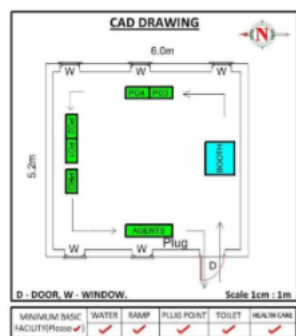

নির্বাচক নিবন্ধন আধিকারিকের স্বাক্ষর

Nazri Naksha

Google Map View

Polling Station Building Front View

Polling Station Front View

Cad View

Key MAP View

1 নাম : আছমা খাতুন পিতার নাম: সেখ আব্দুল খালেক বাড়ির নং : 026 বয়স : 31 লিঙ্গ : মহিলা	RXT1410018 ফটো উপলব্ধ	2 নাম : মোছাঃ আন্না পারভিন পিতার নাম: সেখ আব্দুল কাদের বাড়ির নং : n0044 বয়স : 33 লিঙ্গ : মহিলা	RXT1154905 ফটো উপলব্ধ	3 নাম : তাজমিরা বিবি স্বামীর নাম: রসিদ আলি বাড়ির নং : n0044 বয়স : 42 লিঙ্গ : মহিলা	RXT0658427 ফটো উপলব্ধ
4 নাম : কবিতা ঘোষ স্বামীর নাম: হংসরাজ ঘোষ বাড়ির নং : n0139 বয়স : 38 লিঙ্গ : মহিলা	RXT1278084 ফটো উপলব্ধ	5 নাম : সেরিনা বিবি স্বামীর নাম: ইব্রাহিম মন্ডল বাড়ির নং : n0139 বয়স : 39 লিঙ্গ : মহিলা	KJM3584703 ফটো উপলব্ধ	6 নাম : হাসেনা বিবি স্বামীর নাম: আমচুর মণ্ডল বাড়ির নং : n0147 বয়স : 54 লিঙ্গ : মহিলা	WB/13/092/552413 ফটো উপলব্ধ
7 নাম : সেরিনা বিবি স্বামীর নাম: ছাবির আলি মন্ডল বাড়ির নং : n0147 বয়স : 42 লিঙ্গ : মহিলা	RXT0656207 ফটো উপলব্ধ	8 নাম : সাবুর আলি মন্ডল পিতার নাম: আমচুর আলি মন্ডল বাড়ির নং : n0147 বয়স : 37 লিঙ্গ : পুরুষ	RXT0786434 ফটো উপলব্ধ	9 নাম : সাহানারা বিবি স্বামীর নাম: সাবুর আলি মন্ডল বাড়ির নং : n0147 বয়স : 35 লিঙ্গ : মহিলা	RXT0901363 ফটো উপলব্ধ
10 নাম : সেখ নাজির আলি পিতার নাম: সেখ দাউদ আলি বাড়ির নং : n0058 বয়স : 51 লিঙ্গ : পুরুষ	RXT2548014 ফটো উপলব্ধ	11 নাম : বেবি বিবি স্বামীর নাম: আবুজাফর সেখ বাড়ির নং : n0058 বয়স : 48 লিঙ্গ : মহিলা	KJM1462415 ফটো উপলব্ধ	12 নাম : সালমা বিবি স্বামীর নাম: মিরাজ আলি সেখ বাড়ির নং : n0058 বয়স : 37 লিঙ্গ : মহিলা	RXT1521814 ফটো উপলব্ধ
13 নাম : মিরাজ আলি সেখ পিতার নাম: দাউদ আলি সেখ বাড়ির নং : n0058 বয়স : 38 লিঙ্গ : পুরুষ	RXT1278050 ফটো উপলব্ধ	14 নাম : ফতেমা বিবি স্বামীর নাম: গফফার আলি সেখ বাড়ির নং : n0108 বয়স : 66 লিঙ্গ : মহিলা	WB/13/092/552351 ফটো উপলব্ধ	15 নাম : আজমিরা বিবি স্বামীর নাম: মোজাফর খান বাড়ির নং : n0108 বয়স : 49 লিঙ্গ : মহিলা	WB/13/092/552352 ফটো উপলব্ধ
16 নাম : সেলিম খাঁন পিতার নাম: কাদের খাঁন বাড়ির নং : n0065 বয়স : 40 লিঙ্গ : পুরুষ	KJM3493830 ফটো উপলব্ধ	17 নাম : সাজ্জাত খাঁন পিতার নাম: হোসেন আলি খাঁন বাড়ির নং : n0112 বয়স : 36 লিঙ্গ : পুরুষ	RXT0901207 ফটো উপলব্ধ	18 নাম : রোকিয়া বিবি স্বামীর নাম: আব্দুল হাম্মান সেখ বাড়ির নং : n0100 বয়স : 68 লিঙ্গ : মহিলা	WB/13/092/552152 ফটো উপলব্ধ
19 নাম : মোছা তসলিমা বিবি স্বামীর নাম: নজরুল মোল্লা বাড়ির নং : n0157 বয়স : 39 লিঙ্গ : মহিলা	RXT1051523 ফটো উপলব্ধ	20 নাম : মোসগ্গ রমদা খাতুন পিতার নাম: কালু খান বাড়ির নং : n0054 বয়স : 55 লিঙ্গ : মহিলা	WB/13/092/552386 ফটো উপলব্ধ	21 নাম : ওদত খাঁন পিতার নাম: কালু খাঁন বাড়ির নং : n0054 বয়স : 53 লিঙ্গ : পুরুষ	WB/13/092/552123 ফটো উপলব্ধ
22 নাম : ছামেনা খাতুন পিতার নাম: আব্দুল হোসেন মন্ডল বাড়ির নং : n0036 বয়স : 37 লিঙ্গ : মহিলা	RXT0900860 ফটো উপলব্ধ	23 নাম : জেলহার বিবি স্বামীর নাম: কেবাজতুল্লা মণ্ডল বাড়ির নং : n0139 বয়স : 83 লিঙ্গ : মহিলা	WB/13/092/555101 ফটো উপলব্ধ	24 নাম : আনজুরা বিবি স্বামীর নাম: ইসমাইল মণ্ডল বাড়ির নং : n0139 বয়স : 53 লিঙ্গ : মহিলা	WB/13/092/555106 ফটো উপলব্ধ
25 নাম : ফিরোজা বিবি স্বামীর নাম: এস্তাহার মন্ডল বাড়ির নং : n0139 বয়স : 48 লিঙ্গ : মহিলা	RXT0656538 ফটো উপলব্ধ	26 নাম : ইব্রাহীম মন্ডল পিতার নাম: কেবাজতুল্লা মন্ডল বাড়ির নং : n0139 বয়স : 42 লিঙ্গ : পুরুষ	KJM3493772 ফটো উপলব্ধ	27 নাম : হংসরাজ ঘোষ পিতার নাম: শৈলেন্দ্রনাথ ঘোষ বাড়ির নং : n0139 বয়স : 42 লিঙ্গ : পুরুষ	RXT1154772 ফটো উপলব্ধ
28 নাম : আমিনা খাতুন পিতার নাম: সেখ ময়নুল হক বাড়ির নং : 074 বয়স : 30 লিঙ্গ : মহিলা	RXT1410125 ফটো উপলব্ধ	29 নাম : নাজমা বিবি স্বামীর নাম: সেখ আব্দুর রকিব বাড়ির নং : n0107 বয়স : 56 লিঙ্গ : মহিলা	RXT2591352 ফটো উপলব্ধ	30 নাম : সেখ জাহাঙ্গীর হোসেন পিতার নাম: সেখ আব্দুল রউফ বাড়ির নং : n0119 বয়স : 37 লিঙ্গ : পুরুষ	RXT0901231 ফটো উপলব্ধ