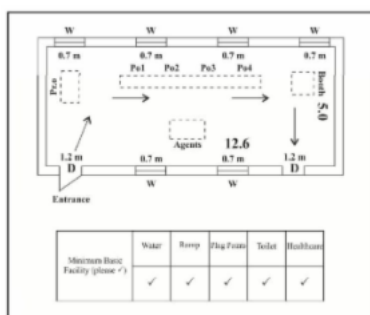

নির্বাচক নিবন্ধন আধিকারিকের স্বাক্ষর

Nazri Naksha

Google Map View

Polling Station Building Front View

Polling Station Front View

Cad View

Key MAP View

1 নাম : আনোয়ারা বিবি স্বামীর নাম: মামুদ আলি সরদার বাড়ির নং : n0096 বয়স : 48 লিঙ্গ : মহিলা	KJM3588647 ফটো উপলব্ধ	2 নাম : মোঃ সিরিজুল সেক পিতার নাম: আব্বাস সেখ বাড়ির নং : n0030 বয়স : 38 লিঙ্গ : পুরুষ	RXT1718113 ফটো উপলব্ধ	3 নাম : সাগর নাথ পিতার নাম: বাসুদেব নাথ বাড়ির নং : n0038 বয়স : 34 লিঙ্গ : পুরুষ	RXT1051986 ফটো উপলব্ধ
4 নাম : রুপা নাথ পিতার নাম: বাসুদেব নাথ বাড়ির নং : n0038 বয়স : 37 লিঙ্গ : মহিলা	RXT0660191 ফটো উপলব্ধ	5 নাম : আনোয়ারা বিবি স্বামীর নাম: আরোপ আলি মন্ডল বাড়ির নং : n0034 বয়স : 38 লিঙ্গ : মহিলা	RXT1413798 ফটো উপলব্ধ	6 নাম : আব্বাস সেখ পিতার নাম: আব্বাস সিদ্দিক সেখ বাড়ির নং : n0030 বয়স : 38 লিঙ্গ : পুরুষ	RXT0906024 ফটো উপলব্ধ
7 নাম : সুন্দরী বিবি স্বামীর নাম: সিরাজুল মোল্লা বাড়ির নং : n0095 বয়স : 60 লিঙ্গ : মহিলা	RXT1959238 ফটো উপলব্ধ	8 নাম : তাজমিরা বিবি স্বামীর নাম: আব্বাস সেখ বাড়ির নং : n0231 বয়স : 37 লিঙ্গ : মহিলা	RXT0906016 ফটো উপলব্ধ	9 নাম : শুভঙ্কর মজুমদার মায়ের নাম: মাধবী মজুমদার বাড়ির নং : n0268 বয়স : 26 লিঙ্গ : পুরুষ	RXT1785039 ফটো উপলব্ধ
10 নাম : শিখা নাথ স্বামীর নাম: বাসুদেব নাথ বাড়ির নং : n0038 বয়স : 59 লিঙ্গ : মহিলা	RXT2042612 ফটো উপলব্ধ	11 নাম : ওবাইদুল ইসলাম পিতার নাম: জুমান আলি মন্ডল বাড়ির নং : এন0190 বয়স : 36 লিঙ্গ : পুরুষ	RXT2245405 ফটো উপলব্ধ	12 নাম : মোঃ সাহাজলাল মোল্লা পিতার নাম: মোঃ সাহাদাত মোল্লা বাড়ির নং : এন0188 বয়স : 24 লিঙ্গ : পুরুষ	RXT2272862 ফটো উপলব্ধ
13 নাম : মোসলেমা খাতুন পিতার নাম: কাসেম আলি বাড়ির নং : বয়স : 24 লিঙ্গ : মহিলা	RXT2270502 ফটো উপলব্ধ	14 নাম : অসুরা খাতুন স্বামীর নাম: মোঃ সিরিজুল ইসলাম বাড়ির নং : n0188 বয়স : 33 লিঙ্গ : মহিলা	IY1286038 ফটো উপলব্ধ	15 নাম : পারবিনা খাতুন স্বামীর নাম: শোবান মল্লিক বাড়ির নং : N0104 বয়স : 26 লিঙ্গ : মহিলা	RXT2020873 ফটো উপলব্ধ
16 নাম : সমরেশ রায় পিতার নাম: বাড়ির নং : নং80 বয়স : 41 লিঙ্গ : পুরুষ	ZSV0130369 ফটো উপলব্ধ	17 নাম : শ্রীতি রায় স্বামীর নাম: সমরেশ রায় বাড়ির নং : নং80 বয়স : 39 লিঙ্গ : মহিলা	ZSV0130351 ফটো উপলব্ধ	18 নাম : সাহেব আলি মন্ডল পিতার নাম: আরোপ আলি মন্ডল বাড়ির নং : n0270 বয়স : 26 লিঙ্গ : মহিলা	RXT1782374 ফটো উপলব্ধ
19 নাম : সঙ্গীতা দত্ত পিতার নাম: কেষ্ট কর্মকার বাড়ির নং : N0129 বয়স : 24 লিঙ্গ : মহিলা	RXT2007748 ফটো উপলব্ধ	20 নাম : রতন কর্মকার পিতার নাম: কৃষ্ণপদ কর্মকার বাড়ির নং : n0003 বয়স : 43 লিঙ্গ : পুরুষ	RXT0658914 ফটো উপলব্ধ	21 নাম : বিশ্বনাথ কর্মকার পিতার নাম: কৃষ্ণপদ কর্মকার বাড়ির নং : n0003 বয়স : 43 লিঙ্গ : পুরুষ	KJM3010436 ফটো উপলব্ধ
22 নাম : কল্পনা কর্মকার স্বামীর নাম: বিশ্বনাথ কর্মকার বাড়ির নং : n0003 বয়স : 40 লিঙ্গ : মহিলা	RXT0658906 ফটো উপলব্ধ	23 নাম : সম্পা কর্মকার পিতার নাম: জয়দেব কর্মকার বাড়ির নং : এন0004 বয়স : 23 লিঙ্গ : মহিলা	RXT2153682 ফটো উপলব্ধ	24 নাম : রীনা কর্মকার স্বামীর নাম: শ্রেয়সকুমার কর্মকার বাড়ির নং : n0002 বয়স : 53 লিঙ্গ : মহিলা	RXT2437416 ফটো উপলব্ধ
25 নাম : রবীন কর্মকার পিতার নাম: কৃষ্ণপদ কর্মকার বাড়ির নং : n0003 বয়স : 47 লিঙ্গ : পুরুষ	KJM2983575 ফটো উপলব্ধ	26 নাম : সোনাই কর্মকার স্বামীর নাম: রবীন কর্মকার বাড়ির নং : n0003 বয়স : 46 লিঙ্গ : মহিলা	RXT0658898 ফটো উপলব্ধ	27 নাম : কল্পনা কর্মকার স্বামীর নাম: সুকুমার কর্মকার বাড়ির নং : n0002 বয়স : 63 লিঙ্গ : মহিলা	RXT2376986 ফটো উপলব্ধ
28 নাম : সুকুমার কর্মকার পিতার নাম: পঞ্চানন কর্মকার বাড়ির নং : n0002 বয়স : 71 লিঙ্গ : পুরুষ	KJM1015759 ফটো উপলব্ধ	29 নাম : সঞ্জয় কর্মকার পিতার নাম: সুকুমার কর্মকার বাড়ির নং : n0002 বয়স : 36 লিঙ্গ : পুরুষ	RXT1051945 ফটো উপলব্ধ	30 নাম : মনিকা দত্ত কর্মকার স্বামীর নাম: রতন কর্মকার বাড়ির নং : এন0003 বয়স : 23 লিঙ্গ : মহিলা	RXT2506178 ফটো উপলব্ধ