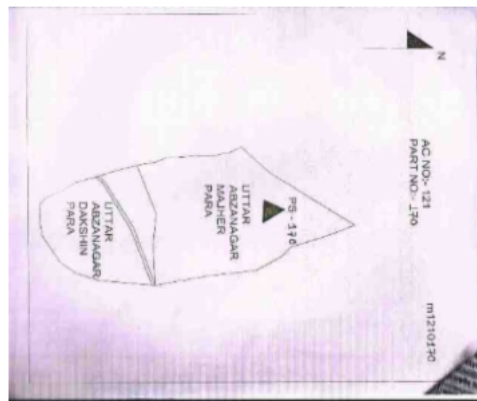

নির্বাচক নিবন্ধন আধিকারিকের স্বাক্ষর

Nazri Naksha

Google Map View

Polling Station Building Front View

Polling Station Front View

Cad View

Key MAP View

1 নাম : মোঃ খোকন মোল্যা পিতার নাম: মুনচুর মোল্যা বাড়ির নং : n0021 বয়স : 38 লিঙ্গ : পুরুষ	KJM3494499 ফটো উপলব্ধ	2 নাম : বাবু মোল্লা স্বামীর নাম: তারাবান বিবি বাড়ির নং : n0010 বয়স : 31 লিঙ্গ : পুরুষ	RXT1770890 ফটো উপলব্ধ	3 নাম : সাহাজাহান ধুকরী পিতার নাম: সাহেব আলি ধুকরী বাড়ির নং : n0063 বয়স : 58 লিঙ্গ : পুরুষ	RXT2546703 ফটো উপলব্ধ
4 নাম : হাকিম মন্ডল পিতার নাম: রহিম বক্স মন্ডল বাড়ির নং : n0036 বয়স : 64 লিঙ্গ : পুরুষ	WB/13/092/558051 ফটো উপলব্ধ	5 নাম : তারাবান বিবি স্বামীর নাম: গোলাম মোল্লা বাড়ির নং : n0010 বয়স : 70 লিঙ্গ : মহিলা	WB/13/092/558404 ফটো উপলব্ধ	6 নাম : মজিদা বিবি স্বামীর নাম: গোলাম হোসেন মোল্লা বাড়ির নং : n0010 বয়স : 58 লিঙ্গ : মহিলা	WB/13/092/558400 ফটো উপলব্ধ
7 নাম : রফিকুল মোল্লা পিতার নাম: গোলাম হোসেন মোল্লা বাড়ির নং : n0010 বয়স : 29 লিঙ্গ : পুরুষ	RXT1522689 ফটো উপলব্ধ	8 নাম : জাকির মোল্যা পিতার নাম: গোলাম মোল্যা বাড়ির নং : n0010 বয়স : 45 লিঙ্গ : পুরুষ	KJM3494440 ফটো উপলব্ধ	9 নাম : সবিক মোল্যা পিতার নাম: গোলাম হোসেন বাড়ির নং : n0010 বয়স : 39 লিঙ্গ : পুরুষ	RXT1052349 ফটো উপলব্ধ
10 নাম : জাহাঙ্গীর মোল্যা পিতার নাম: গোলাম হোসেন মোল্যা বাড়ির নং : n0010 বয়স : 35 লিঙ্গ : পুরুষ	RXT1052331 ফটো উপলব্ধ	11 নাম : তাহামিনা খাতুন বিবি স্বামীর নাম: সবিক মোল্লা বাড়ির নং : n0010 বয়স : 30 লিঙ্গ : মহিলা	RXT1522614 ফটো উপলব্ধ	12 নাম : সরিফুল মোল্লা পিতার নাম: শহর আলি মোল্লা বাড়ির নং : n0013 বয়স : 39 লিঙ্গ : পুরুষ	KJM3305059 ফটো উপলব্ধ
13 নাম : ফিরোজা বিবি মোল্লা স্বামীর নাম: আরিফুল মোল্লা বাড়ির নং : n0013 বয়স : 32 লিঙ্গ : মহিলা	RXT1278928 ফটো উপলব্ধ	14 নাম : হালিমা বিবি স্বামীর নাম: হাসানুর জামান মণ্ডল বাড়ির নং : এন0072 বয়স : 32 লিঙ্গ : মহিলা	RXT1155530 ফটো উপলব্ধ	15 নাম : গুলসানারা বিবি স্বামীর নাম: রওসন মণ্ডল বাড়ির নং : n0049 বয়স : 68 লিঙ্গ : মহিলা	KJM1011782 ফটো উপলব্ধ
16 নাম : রেজাউল ইসলাম স্বামীর নাম: গুলসানারা বিবি বাড়ির নং : n0049 বয়স : 33 লিঙ্গ : পুরুষ	RXT1052380 ফটো উপলব্ধ	17 নাম : মহঃ ছামচুর রহিম মণ্ডল পিতার নাম: লুৎফার রহমান মণ্ডল বাড়ির নং : 071 বয়স : 31 লিঙ্গ : পুরুষ	RXT1411008 ফটো উপলব্ধ	18 নাম : রেশমা বিবি স্বামীর নাম: সামচুর রহমান মণ্ডল বাড়ির নং : n0071 বয়স : 29 লিঙ্গ : মহিলা	RXT1522606 ফটো উপলব্ধ
19 নাম : অমেনা বিবি স্বামীর নাম: জলিল মণ্ডল বাড়ির নং : n0076 বয়স : 71 লিঙ্গ : মহিলা	WB/13/092/558382 ফটো উপলব্ধ	20 নাম : আজান আলি মোল্যা পিতার নাম: নুর আলি মোল্যা বাড়ির নং : n0006 বয়স : 42 লিঙ্গ : পুরুষ	KJM3494606 ফটো উপলব্ধ	21 নাম : সোহরাব মন্ডল পিতার নাম: হাজী বাহাদুর মন্ডল বাড়ির নং : n0073 বয়স : 47 লিঙ্গ : পুরুষ	KJM1365345 ফটো উপলব্ধ
22 নাম : মজিদা বিবি স্বামীর নাম: বাহাদুর মোল্লা বাড়ির নং : n0073 বয়স : 73 লিঙ্গ : মহিলা	WB/13/092/558351 ফটো উপলব্ধ	23 নাম : মনোয়ারা খাতুন পিতার নাম: বাহাদুর মন্ডল বাড়ির নং : n0073 বয়স : 39 লিঙ্গ : মহিলা	KJM3494598 ফটো উপলব্ধ	24 নাম : মোসারেফ হোসেন পিতার নাম: বাহাদুর মন্ডল বাড়ির নং : n0073 বয়স : 55 লিঙ্গ : পুরুষ	WB/13/092/558395 ফটো উপলব্ধ
25 নাম : আলোপ নুর ইসলাম মণ্ডল পিতার নাম: আজিজুর মণ্ডল বাড়ির নং : n0070 বয়স : 33 লিঙ্গ : পুরুষ	RXT1155506 ফটো উপলব্ধ	26 নাম : স্বরনা বিবি স্বামীর নাম: আব্দুর রহমান মণ্ডল বাড়ির নং : n0070 বয়স : 37 লিঙ্গ : মহিলা	RXT1155407 ফটো উপলব্ধ	27 নাম : আপসোনারা বিবি পিতার নাম: দীন মোহাম্মদ মন্ডল বাড়ির নং : উত্তর আবজানগর বয়স : 37 লিঙ্গ : মহিলা	RXT1052398 ফটো উপলব্ধ
28 নাম : ইসমাতারা বিবি স্বামীর নাম: সাহাজাহান মন্ডল বাড়ির নং : n0070 বয়স : 37 লিঙ্গ : মহিলা	RXT0902007 ফটো উপলব্ধ	29 নাম : আব্দুর রহমান মন্ডল পিতার নাম: আইজুল মন্ডল বাড়ির নং : n0070 বয়স : 37 লিঙ্গ : পুরুষ	KJM3494515 ফটো উপলব্ধ	30 নাম : মোমেনা বিবি স্বামীর নাম: সোহাবার মন্ডল বাড়ির নং : n0073 বয়স : 41 লিঙ্গ : মহিলা	RXT0902031 ফটো উপলব্ধ