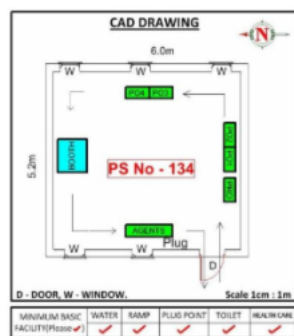

নির্বাচক নিবন্ধন আধিকারিকের স্বাক্ষর

Nazri Naksha

Google Map View

Polling Station Building Front View

Polling Station Front View

Cad View

Key MAP View

1 নাম : মোঃ খোকন মোল্যা পিতার নাম: মুনচুর মোল্যা বাড়ির নং : n0021 বয়স : 38 লিঙ্গ : পুরুষ	KJM3494499 ফটো উপলব্ধ	2 নাম : বাবু মোল্লা স্বামীর নাম: তারাবান বিবি বাড়ির নং : n0010 বয়স : 31 লিঙ্গ : পুরুষ	RXT1770890 ফটো উপলব্ধ	3 নাম : সাহাজাহান ধুকরী পিতার নাম: সাহেব আলি ধুকরী বাড়ির নং : n0063 বয়স : 58 লিঙ্গ : পুরুষ	RXT2546703 ফটো উপলব্ধ
4 নাম : হাকিম মন্ডল পিতার নাম: রহিম বক্স মন্ডল বাড়ির নং : n0036 বয়স : 64 লিঙ্গ : পুরুষ	WB/13/092/558051 ফটো উপলব্ধ	5 নাম : তারাবান বিবি স্বামীর নাম: গোলাম মোল্লা বাড়ির নং : n0010 বয়স : 70 লিঙ্গ : মহিলা	WB/13/092/558404 ফটো উপলব্ধ	6 নাম : মজিদা বিবি স্বামীর নাম: গোলাম হোসেন মোল্লা বাড়ির নং : n0010 বয়স : 58 লিঙ্গ : মহিলা	WB/13/092/558400 ফটো উপলব্ধ
7 নাম : রফিকুল মোল্লা পিতার নাম: গোলাম হোসেন মোল্লা বাড়ির নং : n0010 বয়স : 29 লিঙ্গ : পুরুষ	RXT1522689 ফটো উপলব্ধ	8 নাম : জাকির মোল্যা পিতার নাম: গোলাম মোল্যা বাড়ির নং : n0010 বয়স : 45 লিঙ্গ : পুরুষ	KJM3494440 ফটো উপলব্ধ	9 নাম : সবিক মোল্যা পিতার নাম: গোলাম হোসেন বাড়ির নং : n0010 বয়স : 39 লিঙ্গ : পুরুষ	RXT1052349 ফটো উপলব্ধ
10 নাম : জাহাঙ্গীর মোল্যা পিতার নাম: গোলাম হোসেন মোল্যা বাড়ির নং : n0010 বয়স : 35 লিঙ্গ : পুরুষ	RXT1052331 ফটো উপলব্ধ	11 নাম : তাহামিনা খাতুন বিবি স্বামীর নাম: সবিক মোল্লা বাড়ির নং : n0010 বয়স : 30 লিঙ্গ : মহিলা	RXT1522614 ফটো উপলব্ধ	12 নাম : সরিফুল মোল্লা পিতার নাম: শহর আলি মোল্লা বাড়ির নং : n0013 বয়স : 39 লিঙ্গ : পুরুষ	KJM3305059 ফটো উপলব্ধ
13 নাম : ফিরোজা বিবি মোল্লা স্বামীর নাম: আরিফুল মোল্লা বাড়ির নং : n0013 বয়স : 32 লিঙ্গ : মহিলা	RXT1278928 ফটো উপলব্ধ	14 নাম : হালিমা বিবি স্বামীর নাম: হাসানুর জামান মণ্ডল বাড়ির নং : এন0072 বয়স : 32 লিঙ্গ : মহিলা	RXT1155530 ফটো উপলব্ধ	15 নাম : গুলসানারা বিবি স্বামীর নাম: রওসন মণ্ডল বাড়ির নং : n0049 বয়স : 68 লিঙ্গ : মহিলা	KJM1011782 ফটো উপলব্ধ
16 নাম : রেজাউল ইসলাম স্বামীর নাম: গুলসানারা বিবি বাড়ির নং : n0049 বয়স : 33 লিঙ্গ : পুরুষ	RXT1052380 ফটো উপলব্ধ	17 নাম : মহঃ ছামচুর রহিম মণ্ডল পিতার নাম: লুৎফার রহমান মণ্ডল বাড়ির নং : 071 বয়স : 31 লিঙ্গ : পুরুষ	RXT1411008 ফটো উপলব্ধ	18 নাম : রেশমা বিবি স্বামীর নাম: সামচুর রহমান মণ্ডল বাড়ির নং : n0071 বয়স : 29 লিঙ্গ : মহিলা	RXT1522606 ফটো উপলব্ধ
19 নাম : অমেনা বিবি স্বামীর নাম: জলিল মণ্ডল বাড়ির নং : n0076 বয়স : 71 লিঙ্গ : মহিলা	WB/13/092/558382 ফটো উপলব্ধ	20 নাম : আজান আলি মোল্যা পিতার নাম: নুর আলি মোল্যা বাড়ির নং : n0006 বয়স : 42 লিঙ্গ : পুরুষ	KJM3494606 ফটো উপলব্ধ	21 নাম : সোহরাব মন্ডল পিতার নাম: হাজী বাহাদুর মন্ডল বাড়ির নং : n0073 বয়স : 47 লিঙ্গ : পুরুষ	KJM1365345 ফটো উপলব্ধ
22 নাম : মজিদা বিবি স্বামীর নাম: বাহাদুর মোল্লা বাড়ির নং : n0073 বয়স : 73 লিঙ্গ : মহিলা	WB/13/092/558351 ফটো উপলব্ধ	23 নাম : মনোয়ারা খাতুন পিতার নাম: বাহাদুর মন্ডল বাড়ির নং : n0073 বয়স : 39 লিঙ্গ : মহিলা	KJM3494598 ফটো উপলব্ধ	24 নাম : মোসারেফ হোসেন পিতার নাম: বাহাদুর মন্ডল বাড়ির নং : n0073 বয়স : 55 লিঙ্গ : পুরুষ	WB/13/092/558395 ফটো উপলব্ধ
25 নাম : আলোপ নুর ইসলাম মণ্ডল পিতার নাম: আজিজুর মণ্ডল বাড়ির নং : n0070 বয়স : 33 লিঙ্গ : পুরুষ	RXT1155506 ফটো উপলব্ধ	26 নাম : স্বরনা বিবি স্বামীর নাম: আব্দুর রহমান মণ্ডল বাড়ির নং : n0070 বয়স : 37 লিঙ্গ : মহিলা	RXT1155407 ফটো উপলব্ধ	27 নাম : আপসোনারা বিবি পিতার নাম: দীন মোহাম্মদ মন্ডল বাড়ির নং : উত্তর আবজানগর বয়স : 37 লিঙ্গ : মহিলা	RXT1052398 ফটো উপলব্ধ
28 নাম : ইসমাতারা বিবি স্বামীর নাম: সাহাজাহান মন্ডল বাড়ির নং : n0070 বয়স : 37 লিঙ্গ : মহিলা	RXT0902007 ফটো উপলব্ধ	29 নাম : আব্দুর রহমান মন্ডল পিতার নাম: আইজুল মন্ডল বাড়ির নং : n0070 বয়স : 37 লিঙ্গ : পুরুষ	KJM3494515 ফটো উপলব্ধ	30 নাম : মোমেনা বিবি স্বামীর নাম: সোহাবার মন্ডল বাড়ির নং : n0073 বয়স : 41 লিঙ্গ : মহিলা	RXT0902031 ফটো উপলব্ধ