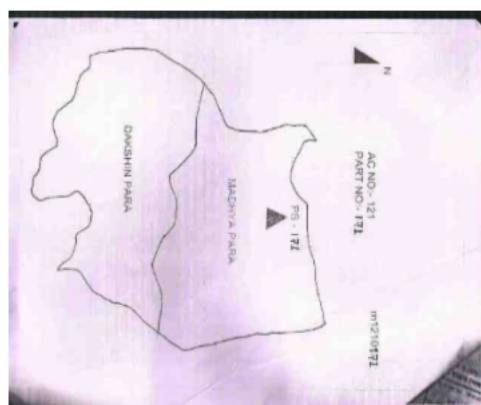

নির্বাচক নিবন্ধন আধিকারিকের স্বাক্ষর

Nazri Naksha

Google Map View

Polling Station Building Front View

Polling Station Front View

Cad View

Key MAP View

1 নাম : সহরান্না বিবি স্বামীর নাম : আহম্মদ মন্ডল বাড়ির নং : n0118 বয়স : 36 লিঙ্গ : মহিলা	KJM3493483 ফটো উপলব্ধ	2 নাম : নুরজাহানবিবি স্বামীর নাম : সাহাজাহান খাঁ বাড়ির নং : n0006 বয়স : 59 লিঙ্গ : মহিলা	WB/13/092/549259 ফটো উপলব্ধ	3 নাম : সাহা আলম খাঁন পিতার নাম : সাহাজান খাঁন বাড়ির নং : n0006 বয়স : 36 লিঙ্গ : পুরুষ	RXT1053024 ফটো উপলব্ধ
4 নাম : তানজিলা বিবি স্বামীর নাম : মোঃ আব্দুল রহিম বাড়ির নং : 081 বয়স : 32 লিঙ্গ : মহিলা	RXT1411636 ফটো উপলব্ধ	5 নাম : সাবিনা বিবি স্বামীর নাম : মিজানুর মণ্ডল বাড়ির নং : 107 বয়স : 32 লিঙ্গ : মহিলা	RXT1411610 ফটো উপলব্ধ	6 নাম : রহমানুল হক পিতার নাম : হানিফ মন্ডল বাড়ির নং : n0110 বয়স : 32 লিঙ্গ : পুরুষ	KJM1461904 ফটো উপলব্ধ
7 নাম : মোছা ছায়া মন্ডল স্বামীর নাম : আব্দুল গফফার মন্ডল বাড়ির নং : n0110 বয়স : 40 লিঙ্গ : মহিলা	RXT0903252 ফটো উপলব্ধ	8 নাম : আছমিনা খাতুন বিবি স্বামীর নাম : আতাউল মণ্ডল বাড়ির নং : n0110 বয়স : 33 লিঙ্গ : মহিলা	RXT1279314 ফটো উপলব্ধ	9 নাম : আসানুর রহমান পিতার নাম : রউফ মন্ডল বাড়ির নং : n0110 বয়স : 38 লিঙ্গ : পুরুষ	KJM3303872 ফটো উপলব্ধ
#2 10 নাম : মোঃ মইদুল আলি পিতার নাম : ইয়াদ আলি মন্ডল বাড়ির নং : n0085 বয়স : 39 লিঙ্গ : পুরুষ	RXT1052984 ফটো উপলব্ধ	11 নাম : অজুদাবিবি পিতার নাম : ছয়েদ আলি মণ্ডল বাড়ির নং : n0087 বয়স : 66 লিঙ্গ : মহিলা	KJM3392578 ফটো উপলব্ধ	12 নাম : জিয়াউল হক পিতার নাম : মুজিবর রহমান বাড়ির নং : n0111 বয়স : 71 লিঙ্গ : পুরুষ	KJM1367549 ফটো উপলব্ধ
13 নাম : খাদিজা বেগম স্বামীর নাম : আনছুল আশিয়া বাড়ির নং : n0106 বয়স : 36 লিঙ্গ : মহিলা	RXT1155951 ফটো উপলব্ধ	14 নাম : মোঃ জোবায়ের আলি পিতার নাম : ইয়াদ আলি বাড়ির নং : n0106 বয়স : 37 লিঙ্গ : পুরুষ	KJM3584182 ফটো উপলব্ধ	15 নাম : মনিরুল ইসলাম পিতার নাম : ইয়াদ আলি বাড়ির নং : 123 বয়স : 40 লিঙ্গ : পুরুষ	KJM3493277 ফটো উপলব্ধ
16 নাম : মোঃ আনিসুল আশিয়া পিতার নাম : ইয়াদ আলি বাড়ির নং : n0106 বয়স : 51 লিঙ্গ : পুরুষ	RXT1924547 ফটো উপলব্ধ	17 নাম : মহঃ ইয়াদ আলি পিতার নাম : মহঃ ইদু মন্ডল বাড়ির নং : n0106 বয়স : 77 লিঙ্গ : পুরুষ	RXT2528594 ফটো উপলব্ধ	18 নাম : ইব্রাহিম মন্ডল পিতার নাম : মহম্মদ মন্ডল বাড়ির নং : n0211 বয়স : 27 লিঙ্গ : পুরুষ	RXT1718923 ফটো উপলব্ধ
19 নাম : মোঃ আজিজ ইসলাম পিতার নাম : সফিকুল ইসলাম মন্ডল বাড়ির নং : n0251 বয়স : 28 লিঙ্গ : পুরুষ	RXT1719335 ফটো উপলব্ধ	20 নাম : ছায়রা বিবি স্বামীর নাম : জায়েদা বিবি বাড়ির নং : n0060 বয়স : 56 লিঙ্গ : মহিলা	RXT1523166 ফটো উপলব্ধ	21 নাম : আব্দুল শকুর পিতার নাম : মেস্তার আলি মন্ডল বাড়ির নং : n0056 বয়স : 39 লিঙ্গ : পুরুষ	KJM3493400 ফটো উপলব্ধ
22 নাম : মাস্কুরা বিবি স্বামীর নাম : মহম্মদ আলি বাড়ির নং : n0066 বয়স : 40 লিঙ্গ : মহিলা	RXT0670547 ফটো উপলব্ধ	23 নাম : নুনিহার স্বামীর নাম : গোলাম রসুল মণ্ডল বাড়ির নং : n0056 বয়স : 51 লিঙ্গ : মহিলা	WB/13/092/549125 ফটো উপলব্ধ	24 নাম : মহম্মদ মন্ডল পিতার নাম : মেস্তার মন্ডল বাড়ির নং : n0056 বয়স : 51 লিঙ্গ : পুরুষ	WB/13/092/549254 ফটো উপলব্ধ
25 নাম : গোলাম রসুল মন্ডল পিতার নাম : মেস্তার মন্ডল বাড়ির নং : 061 বয়স : 56 লিঙ্গ : পুরুষ	KJM0999235 ফটো উপলব্ধ	26 নাম : মিজানুর মন্ডল পিতার নাম : হবিবার রহমান বাড়ির নং : n0107 বয়স : 36 লিঙ্গ : পুরুষ	KJM3584208 ফটো উপলব্ধ	27 নাম : মেহেনুর মণ্ডল পিতার নাম : হবিবার রহমান বাড়ির নং : n0107 বয়স : 33 লিঙ্গ : পুরুষ	RXT1279488 ফটো উপলব্ধ
28 নাম : মিঠু খাতুন স্বামীর নাম : রহমান মণ্ডল বাড়ির নং : n0107 বয়স : 39 লিঙ্গ : মহিলা	RXT0670661 ফটো উপলব্ধ	29 নাম : সাহেব মন্ডল পিতার নাম : হবিবার রহমান বাড়ির নং : 0124 বয়স : 39 লিঙ্গ : পুরুষ	RXT0787069 ফটো উপলব্ধ	30 নাম : খাদিজা বিবি স্বামীর নাম : নবীয়ার রহমান মণ্ডল বাড়ির নং : n0107 বয়স : 50 লিঙ্গ : মহিলা	KJM1367580 ফটো উপলব্ধ