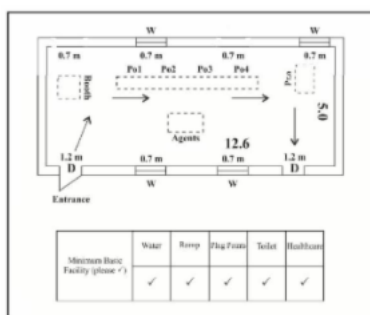

নির্বাচক নিবন্ধন আধিকারিকের স্বাক্ষর

Nazri Naksha

Google Map View

Polling Station Building Front View

Polling Station Front View

Cad View

Key MAP View

1 নাম : সহরান্না বিবি স্বামীর নাম : আহম্মদ মন্ডল বাড়ির নং : n0118 বয়স : 36 লিঙ্গ : মহিলা	KJM3493483 ফটো উপলব্ধ	2 নাম : নুরজাহানবিবি স্বামীর নাম : সাহাজাহান খাঁ বাড়ির নং : n0006 বয়স : 59 লিঙ্গ : মহিলা	WB/13/092/549259 ফটো উপলব্ধ	3 নাম : সাহা আলম খাঁন পিতার নাম : সাহাজান খাঁন বাড়ির নং : n0006 বয়স : 36 লিঙ্গ : পুরুষ	RXT1053024 ফটো উপলব্ধ
4 নাম : তানজিলা বিবি স্বামীর নাম : মোঃ আব্দুল রহিম বাড়ির নং : 081 বয়স : 32 লিঙ্গ : মহিলা	RXT1411636 ফটো উপলব্ধ	5 নাম : সাবিনা বিবি স্বামীর নাম : মিজানুর মণ্ডল বাড়ির নং : 107 বয়স : 32 লিঙ্গ : মহিলা	RXT1411610 ফটো উপলব্ধ	6 নাম : রহমানুল হক পিতার নাম : হানিফ মন্ডল বাড়ির নং : n0110 বয়স : 32 লিঙ্গ : পুরুষ	KJM1461904 ফটো উপলব্ধ
7 নাম : মোছা ছায়া মন্ডল স্বামীর নাম : আব্দুল গফফার মন্ডল বাড়ির নং : n0110 বয়স : 40 লিঙ্গ : মহিলা	RXT0903252 ফটো উপলব্ধ	8 নাম : আছমিনা খাতুন বিবি স্বামীর নাম : আতাউল মণ্ডল বাড়ির নং : n0110 বয়স : 33 লিঙ্গ : মহিলা	RXT1279314 ফটো উপলব্ধ	9 নাম : আসানুর রহমান পিতার নাম : রউফ মন্ডল বাড়ির নং : n0110 বয়স : 38 লিঙ্গ : পুরুষ	KJM3303872 ফটো উপলব্ধ
#2 10 নাম : মোঃ মইদুল আলি পিতার নাম : ইয়াদ আলি মন্ডল বাড়ির নং : n0085 বয়স : 39 লিঙ্গ : পুরুষ	RXT1052984 ফটো উপলব্ধ	11 নাম : অজুদাবিবি পিতার নাম : ছয়েদ আলি মণ্ডল বাড়ির নং : n0087 বয়স : 66 লিঙ্গ : মহিলা	KJM3392578 ফটো উপলব্ধ	12 নাম : জিয়াউল হক পিতার নাম : মুজিবর রহমান বাড়ির নং : n0111 বয়স : 71 লিঙ্গ : পুরুষ	KJM1367549 ফটো উপলব্ধ
13 নাম : খাদিজা বেগম স্বামীর নাম : আনছুল আশিয়া বাড়ির নং : n0106 বয়স : 36 লিঙ্গ : মহিলা	RXT1155951 ফটো উপলব্ধ	14 নাম : মোঃ জোবায়ের আলি পিতার নাম : ইয়াদ আলি বাড়ির নং : n0106 বয়স : 37 লিঙ্গ : পুরুষ	KJM3584182 ফটো উপলব্ধ	15 নাম : মনিরুল ইসলাম পিতার নাম : ইয়াদ আলি বাড়ির নং : 123 বয়স : 40 লিঙ্গ : পুরুষ	KJM3493277 ফটো উপলব্ধ
16 নাম : মোঃ আনিসুল আশিয়া পিতার নাম : ইয়াদ আলি বাড়ির নং : n0106 বয়স : 51 লিঙ্গ : পুরুষ	RXT1924547 ফটো উপলব্ধ	17 নাম : মহঃ ইয়াদ আলি পিতার নাম : মহঃ ইদু মন্ডল বাড়ির নং : n0106 বয়স : 77 লিঙ্গ : পুরুষ	RXT2528594 ফটো উপলব্ধ	18 নাম : ইব্রাহিম মন্ডল পিতার নাম : মহম্মদ মন্ডল বাড়ির নং : n0211 বয়স : 27 লিঙ্গ : পুরুষ	RXT1718923 ফটো উপলব্ধ
19 নাম : মোঃ আজিজ ইসলাম পিতার নাম : সফিকুল ইসলাম মন্ডল বাড়ির নং : n0251 বয়স : 28 লিঙ্গ : পুরুষ	RXT1719335 ফটো উপলব্ধ	20 নাম : ছায়রা বিবি স্বামীর নাম : জায়েদা বিবি বাড়ির নং : n0060 বয়স : 56 লিঙ্গ : মহিলা	RXT1523166 ফটো উপলব্ধ	21 নাম : আব্দুল শকুর পিতার নাম : মেস্তার আলি মন্ডল বাড়ির নং : n0056 বয়স : 39 লিঙ্গ : পুরুষ	KJM3493400 ফটো উপলব্ধ
22 নাম : মাস্কুরা বিবি স্বামীর নাম : মহম্মদ আলি বাড়ির নং : n0066 বয়স : 40 লিঙ্গ : মহিলা	RXT0670547 ফটো উপলব্ধ	23 নাম : নুনিহার স্বামীর নাম : গোলাম রসুল মণ্ডল বাড়ির নং : n0056 বয়স : 51 লিঙ্গ : মহিলা	WB/13/092/549125 ফটো উপলব্ধ	24 নাম : মহম্মদ মন্ডল পিতার নাম : মেস্তার মন্ডল বাড়ির নং : n0056 বয়স : 51 লিঙ্গ : পুরুষ	WB/13/092/549254 ফটো উপলব্ধ
25 নাম : গোলাম রসুল মন্ডল পিতার নাম : মেস্তার মন্ডল বাড়ির নং : 061 বয়স : 56 লিঙ্গ : পুরুষ	KJM0999235 ফটো উপলব্ধ	26 নাম : মিজানুর মন্ডল পিতার নাম : হবিবার রহমান বাড়ির নং : n0107 বয়স : 36 লিঙ্গ : পুরুষ	KJM3584208 ফটো উপলব্ধ	27 নাম : মেহেনুর মণ্ডল পিতার নাম : হবিবার রহমান বাড়ির নং : n0107 বয়স : 33 লিঙ্গ : পুরুষ	RXT1279488 ফটো উপলব্ধ
28 নাম : মিঠু খাতুন স্বামীর নাম : রহমান মণ্ডল বাড়ির নং : n0107 বয়স : 39 লিঙ্গ : মহিলা	RXT0670661 ফটো উপলব্ধ	29 নাম : সাহেব মন্ডল পিতার নাম : হবিবার রহমান বাড়ির নং : 0124 বয়স : 39 লিঙ্গ : পুরুষ	RXT0787069 ফটো উপলব্ধ	30 নাম : খাদিজা বিবি স্বামীর নাম : নবীয়ার রহমান মণ্ডল বাড়ির নং : n0107 বয়স : 50 লিঙ্গ : মহিলা	KJM1367580 ফটো উপলব্ধ