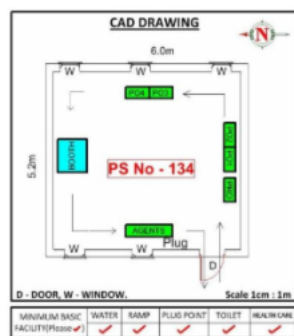

নির্বাচক নিবন্ধন আধিকারিকের স্বাক্ষর

Nazri Naksha

Google Map View

Polling Station Building Front View

Polling Station Front View

Cad View

Key MAP View

1 নাম : রফিকুল মোল্লা পিতার নাম: সাবুর আলি মোল্লা বাড়ির নং : n0007 বয়স : 53 লিঙ্গ : পুরুষ	RXT1897529 ফটো উপলব্ধ	2 নাম : আসুরা বিবি স্বামীর নাম: রফিকুল মোল্লা বাড়ির নং : n0007 বয়স : 41 লিঙ্গ : মহিলা	KJM3492345 ফটো উপলব্ধ	3 নাম : মমতাজ খাতুন পিতার নাম: রফিক সরদার বাড়ির নং : এন0103 বয়স : 45 লিঙ্গ : মহিলা	KJM1378132 ফটো উপলব্ধ
4 নাম : আব্দুল কাইয়ুম পিতার নাম: আব্দুল হাকিম বাড়ির নং : এন0020 বয়স : 23 লিঙ্গ : পুরুষ	IY2377174 ফটো উপলব্ধ	5 নাম : খাদিজা বিবি স্বামীর নাম: হাসানুজ্জামান সরদার বাড়ির নং : 089 বয়স : 23 লিঙ্গ : মহিলা	SKE1605385 ফটো উপলব্ধ	6 নাম : রেহানা পারভিন স্বামীর নাম: আহমদ আলি মুদি বাড়ির নং : নং বয়স : 33 লিঙ্গ : মহিলা	IY1293612 ফটো উপলব্ধ
7 নাম : রাবেয়া বিবি স্বামীর নাম: মোঃ কুতুবউদ্দিন মোল্লা বাড়ির নং : n0017 বয়স : 60 লিঙ্গ : মহিলা	KJM1361385 ফটো উপলব্ধ	8 নাম : মোসাররাত পারভিন স্বামীর নাম: সেখ ছাদি বাড়ির নং : n0012 বয়স : 44 লিঙ্গ : মহিলা	KJM3480753 ফটো উপলব্ধ	9 নাম : কুরাইশিয়া মন্ডল পিতার নাম: ওয়াহেদ মন্ডল বাড়ির নং : n0160 বয়স : 24 লিঙ্গ : মহিলা	RXT2014850 ফটো উপলব্ধ
10 নাম : ইদ্রিস মন্ডল পিতার নাম: সাজ্জাক মন্ডল বাড়ির নং : n0108 বয়স : 27 লিঙ্গ : পুরুষ	RXT1719376 ফটো উপলব্ধ	11 নাম : অশ্রাফু ন নেসা স্বামীর নাম: হবিবুর রহমান মোলা বাড়ির নং : নং বয়স : 36 লিঙ্গ : মহিলা	RXT0946111 ফটো উপলব্ধ	12 নাম : মোঃ নাসিরউদ্দিন মোল্লা পিতার নাম: মোঃ সিদ্দিক আলি মোল্লা বাড়ির নং : এন0017 বয়স : 62 লিঙ্গ : পুরুষ	KJM2977726 ফটো উপলব্ধ
13 নাম : সাহানারা বিবি স্বামীর নাম: গোলাম মোস্তফা মোল্লা বাড়ির নং : এন0007 বয়স : 41 লিঙ্গ : মহিলা	KJM3583697 ফটো উপলব্ধ	14 নাম : শাহানারা বিবি স্বামীর নাম: বাবুর আলি মোল্লা বাড়ির নং : এন 0127 বয়স : 51 লিঙ্গ : মহিলা	RXT1963131 ফটো উপলব্ধ	15 নাম : মহঃ আব্দুস সালাম পিতার নাম: বদরুল হক মোল্লা বাড়ির নং : n0049 বয়স : 56 লিঙ্গ : পুরুষ	KJM0051359 ফটো উপলব্ধ
16 নাম : সেখ কামাল পিতার নাম: সেখ সফিক বাড়ির নং : n0012 বয়স : 30 লিঙ্গ : পুরুষ	RXT1523463 ফটো উপলব্ধ	17 নাম : মঞ্জিলা বিবি স্বামীর নাম: সাবুর আলি মন্ডল বাড়ির নং : n0007 বয়স : 77 লিঙ্গ : মহিলা	WB/13/092/546214 ফটো উপলব্ধ	18 নাম : আমেনা খাতুন স্বামীর নাম: সফিকুল মোল্লা বাড়ির নং : 007 বয়স : 30 লিঙ্গ : মহিলা	RXT1412055 ফটো উপলব্ধ
19 নাম : নাজমা খাতুন স্বামীর নাম: মহঃ আব্দুস সালাম বাড়ির নং : n0046 বয়স : 52 লিঙ্গ : মহিলা	KJM1471069 ফটো উপলব্ধ	20 নাম : এনদাদুল মোল্লা পিতার নাম: রফিকুল মোল্লা বাড়ির নং : n0007 বয়স : 26 লিঙ্গ : পুরুষ	RXT1795293 ফটো উপলব্ধ	21 নাম : সুমাইয়া রহমান স্বামীর নাম: তাজফফার মন্ডল বাড়ির নং : n0109 বয়স : 28 লিঙ্গ : মহিলা	RXT1719467 ফটো উপলব্ধ
22 নাম : গোলাম মোস্তফা মোল্লা পিতার নাম: সাবুর আলি মোল্লা বাড়ির নং : এন0007 বয়স : 44 লিঙ্গ : পুরুষ	KJM3303005 ফটো উপলব্ধ	23 নাম : আতাপজান বিবি স্বামীর নাম: ইয়ার আলি মোল্লা বাড়ির নং : n0007 বয়স : 51 লিঙ্গ : মহিলা	RXT1949106 ফটো উপলব্ধ	24 নাম : ইয়ার আলি মোল্লা পিতার নাম: সাবুর আলি মোল্লা বাড়ির নং : n0007 বয়স : 55 লিঙ্গ : পুরুষ	RXT1949072 ফটো উপলব্ধ
25 নাম : সফিকুল মোল্লা পিতার নাম: সাবুরালি মোল্লা বাড়ির নং : n0007 বয়স : 51 লিঙ্গ : পুরুষ	KJM2977700 ফটো উপলব্ধ	26 নাম : লিলুফা খাতুন স্বামীর নাম: জেয়ার আলি সরদার বাড়ির নং : n0089 বয়স : 34 লিঙ্গ : মহিলা	RXT2002780 ফটো উপলব্ধ	27 নাম : শামীম শাহরিয়ার পিতার নাম: মোঃ আব্দুস সালাম বাড়ির নং : n0049 বয়স : 24 লিঙ্গ : পুরুষ	RXT2014314 ফটো উপলব্ধ
28 নাম : সেখ ছাদি পিতার নাম: সেখ আহাদ হোসেন বাড়ির নং : n0012 বয়স : 50 লিঙ্গ : পুরুষ	RXT2050599 ফটো উপলব্ধ	29 নাম : সেখ রেজাউল করিম পিতার নাম: সেখ আহাদ হোসেন বাড়ির নং : এন0012 বয়স : 57 লিঙ্গ : পুরুষ	KJM0884031 ফটো উপলব্ধ	30 নাম : মোছাঃ আরিফা খাতুন স্বামীর নাম: সেখ রেজাউল করিম বাড়ির নং : এন0012 বয়স : 48 লিঙ্গ : মহিলা	KJM3292406 ফটো উপলব্ধ