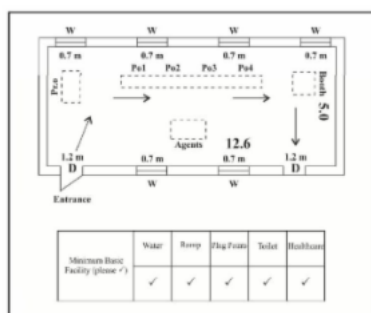

নির্বাচক নিবন্ধন আধিকারিকের স্বাক্ষর

Nazri Naksha

Google Map View

Polling Station Building Front View

Polling Station Front View

Cad View

Key MAP View

1 নাম : রোজিনা বিবি স্বামীর নাম: মোঃ লালু মণ্ডল বাড়ির নং : n0076 বয়স : 28 লিঙ্গ : মহিলা	RXT1620970	ফটো উপলব্ধ	2 নাম : এনতাজ মন্ডল পিতার নাম: ফকির আলি বাড়ির নং : n0069 বয়স : 30 লিঙ্গ : পুরুষ	RXT1719590	ফটো উপলব্ধ	3 নাম : মোঃ মোনতাজ মন্ডল পিতার নাম: ফকির আলি বাড়ির নং : n0069 বয়স : 28 লিঙ্গ : পুরুষ	RXT1719707	ফটো উপলব্ধ
4 নাম : মোঃ লালু মণ্ডল পিতার নাম: ইনছোপ আলি মণ্ডল বাড়ির নং : n0076 বয়স : 36 লিঙ্গ : পুরুষ	RXT0904672	ফটো উপলব্ধ	5 নাম : হাসিনা বিবি স্বামীর নাম: হাসেম আলি মন্ডল বাড়ির নং : n0080 বয়স : 67 লিঙ্গ : মহিলা	KJM0993030	ফটো উপলব্ধ	6 নাম : মামনি বিবি স্বামীর নাম: মোঃ জিয়ারুল মণ্ডল বাড়ির নং : n0080 বয়স : 38 লিঙ্গ : মহিলা	RXT1157031	ফটো উপলব্ধ
7 নাম : মোঃ জিয়ারুল মণ্ডল পিতার নাম: মোঃ হাছেম আলি মণ্ডল বাড়ির নং : n0080 বয়স : 37 লিঙ্গ : পুরুষ	RXT0904755	ফটো উপলব্ধ	8 নাম : মোঃ গোলাম রসুল পিতার নাম: মউবার মণ্ডল বাড়ির নং : 124 বয়স : 31 লিঙ্গ : পুরুষ	RXT1412576	ফটো উপলব্ধ	9 নাম : রবিতান বিবি স্বামীর নাম: আবুল মন্ডল বাড়ির নং : n0006 বয়স : 76 লিঙ্গ : মহিলা	WB/13/092/546446	ফটো উপলব্ধ
10 নাম : আসাদুল মন্ডল পিতার নাম: আবুল মন্ডল বাড়ির নং : n0006 বয়স : 63 লিঙ্গ : পুরুষ	KJM0994053	ফটো উপলব্ধ	11 নাম : ওহিদুল মন্ডল পিতার নাম: আবুল মন্ডল বাড়ির নং : n0006 বয়স : 49 লিঙ্গ : পুরুষ	KJM3506276	ফটো উপলব্ধ	12 নাম : তরিকুল ইসলাম পিতার নাম: আবুল মন্ডল বাড়ির নং : n0006 বয়স : 42 লিঙ্গ : পুরুষ	KJM3506284	ফটো উপলব্ধ
13 নাম : সরিফুল সর্দার পিতার নাম: রহমাত আলি সর্দার বাড়ির নং : n0089 বয়স : 38 লিঙ্গ : পুরুষ	RXT1053636	ফটো উপলব্ধ	14 নাম : তানজিদা বিবি স্বামীর নাম: আরিজুল ইসলাম বাড়ির নং : 018 বয়স : 30 লিঙ্গ : মহিলা	RXT0903815	ফটো উপলব্ধ	15 নাম : জাকির হোসেন মণ্ডল পিতার নাম: আতিয়ার রহমান বাড়ির নং : n0009 বয়স : 46 লিঙ্গ : পুরুষ	KJM2979409	ফটো উপলব্ধ
16 নাম : ফকির আলি মন্ডল পিতার নাম: আতিয়ার রহমান বাড়ির নং : n0009 বয়স : 51 লিঙ্গ : পুরুষ	RXT2359941	ফটো উপলব্ধ	17 নাম : মমতাজ বিবি স্বামীর নাম: ফকির আলি বাড়ির নং : n0009 বয়স : 41 লিঙ্গ : মহিলা	RXT0904359	ফটো উপলব্ধ	18 নাম : ছেলিমা বিবি স্বামীর নাম: জাকির হোসেন মন্ডল বাড়ির নং : n0009 বয়স : 33 লিঙ্গ : মহিলা	RXT1054063	ফটো উপলব্ধ
19 নাম : নাজিমুল মন্ডল পিতার নাম: আদম মন্ডল বাড়ির নং : n0054 বয়স : 29 লিঙ্গ : পুরুষ	RXT1719764	ফটো উপলব্ধ	20 নাম : সিরাজুল ইসলাম পিতার নাম: ছাগবাত আলি মন্ডল বাড়ির নং : n0087 বয়স : 48 লিঙ্গ : পুরুষ	WB/13/092/546971	ফটো উপলব্ধ	21 নাম : আকলিম বিবি স্বামীর নাম: সিরাজুল মন্ডল বাড়ির নং : n0087 বয়স : 40 লিঙ্গ : মহিলা	RXT0679175	ফটো উপলব্ধ
22 নাম : নজরুল ইসলাম পিতার নাম: আন্সার রহমান মণ্ডল বাড়ির নং : n0030 বয়স : 70 লিঙ্গ : পুরুষ	RXT2546661	ফটো উপলব্ধ	23 নাম : শাহাজাহান ইসলাম পিতার নাম: আন্সার রহমান মন্ডল বাড়ির নং : n0030 বয়স : 53 লিঙ্গ : পুরুষ	WB/13/092/546557	ফটো উপলব্ধ	24 নাম : আদম সরদার পিতার নাম: মানিক সরদার বাড়ির নং : n0054 বয়স : 57 লিঙ্গ : পুরুষ	WB/13/092/546559	ফটো উপলব্ধ
25 নাম : ইসারন বিবি স্বামীর নাম: জমাত আলি মন্ডল বাড়ির নং : n0015 বয়স : 63 লিঙ্গ : মহিলা	KJM0994665	ফটো উপলব্ধ	26 নাম : রাহুল ইসলাম পিতার নাম: সফিকুল ইসলাম বাড়ির নং : n0118 বয়স : 28 লিঙ্গ : পুরুষ	RXT1719814	ফটো উপলব্ধ	27 নাম : আলমগীর মন্ডল পিতার নাম: ফকির আলি বাড়ির নং : n0009 বয়স : 27 লিঙ্গ : পুরুষ	RXT1719830	ফটো উপলব্ধ
28 নাম : ফিরোজা বিবি স্বামীর নাম: জাহান আলি মন্ডল বাড়ির নং : n0015 বয়স : 40 লিঙ্গ : মহিলা	KJM3583929	ফটো উপলব্ধ	29 নাম : জাহান আলি মন্ডল পিতার নাম: জমাত আলি মন্ডল বাড়ির নং : n0015 বয়স : 47 লিঙ্গ : পুরুষ	KJM3583911	ফটো উপলব্ধ	30 নাম : সাহাজান আলি মল্লিক পিতার নাম: আব্দুল আজিজ মল্লিক বাড়ির নং : n0064 বয়স : 54 লিঙ্গ : পুরুষ	WB/13/092/546489	ফটো উপলব্ধ