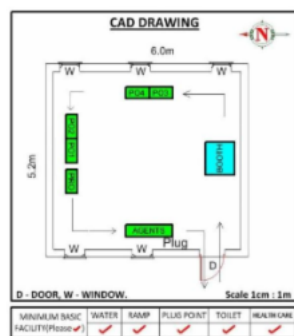

নির্বাচক নিবন্ধন আধিকারিকের স্বাক্ষর

Nazri Naksha

Google Map View

Polling Station Building Front View

Polling Station Front View

Cad View

Key MAP View

1 নাম : আবদুল মতিম পিতার নাম: এসারাত মন্ডল বাড়ির নং : n0045 বয়স : 55 লিঙ্গ : পুরুষ	WB/13/092/546079	ফটো উপলব্ধ	2 নাম : সিরাজুল ইসলাম পিতার নাম: মহম্মদ আলি বাড়ির নং : n0077 বয়স : 43 লিঙ্গ : পুরুষ	RXT0905133	ফটো উপলব্ধ	3 নাম : হাফিজা খাতুন পিতার নাম: আবতালেব মন্ডল বাড়ির নং : n0078 বয়স : 37 লিঙ্গ : মহিলা	RXT1054501	ফটো উপলব্ধ
4 নাম : রাইমা খাতুন বিবি স্বামীর নাম: আমিনুর ইসলাম বাড়ির নং : n0047 বয়স : 31 লিঙ্গ : মহিলা	RXT1280528	ফটো উপলব্ধ	5 নাম : রেজাউল ইসলাম পিতার নাম: আছমত মন্ডল বাড়ির নং : n0047 বয়স : 56 লিঙ্গ : পুরুষ	KJM0995241	ফটো উপলব্ধ	6 নাম : সহিদা বিবি স্বামীর নাম: সবিক আলি বাড়ির নং : n0056 বয়স : 61 লিঙ্গ : মহিলা	WB/13/092/546661	ফটো উপলব্ধ
7 নাম : সাকিলা খাতুন পিতার নাম: সবিক আলি বাড়ির নং : n0056 বয়স : 38 লিঙ্গ : মহিলা	RXT1157114	ফটো উপলব্ধ	8 নাম : রফিকুল ইসলাম পিতার নাম: তপুর আলি বাড়ির নং : n0056 বয়স : 63 লিঙ্গ : পুরুষ	WB/13/092/546633	ফটো উপলব্ধ	9 নাম : মমতাজ বিবি স্বামীর নাম: সেকেন্দার মন্ডল বাড়ির নং : n0057 বয়স : 69 লিঙ্গ : মহিলা	WB/13/092/546207	ফটো উপলব্ধ
10 নাম : সফিকুল ইসলাম পিতার নাম: সেকেন্দার আলি বাড়ির নং : এন0057 বয়স : 44 লিঙ্গ : পুরুষ	KJM3206968	ফটো উপলব্ধ	11 নাম : নিহারুন বিবি স্বামীর নাম: সফিকুল ইসলাম বাড়ির নং : 057 বয়স : 35 লিঙ্গ : মহিলা	RXT1412899	ফটো উপলব্ধ	12 নাম : মোজাফফর মন্ডল পিতার নাম: ইমাম বক্স মন্ডল বাড়ির নং : n0059 বয়স : 51 লিঙ্গ : পুরুষ	WB/13/092/546727	ফটো উপলব্ধ
13 নাম : সাবির আলি পিতার নাম: হবিবর রহমান মন্ডল বাড়ির নং : n0206 বয়স : 39 লিঙ্গ : পুরুষ	KJM3303047	ফটো উপলব্ধ	14 নাম : আমিরুল ইসলাম পিতার নাম: ইয়াদ আলি মন্ডল বাড়ির নং : n0013 বয়স : 56 লিঙ্গ : পুরুষ	KJM1361799	ফটো উপলব্ধ	15 নাম : মোঃ মোজাজফর আলি মণ্ডল পিতার নাম: জিয়াদ আলি মন্ডল বাড়ির নং : n0008 বয়স : 49 লিঙ্গ : পুরুষ	KJM1361047	ফটো উপলব্ধ
16 নাম : আরিফুল ইসলাম পিতার নাম: ফয়জুল্লা মন্ডল বাড়ির নং : n0046 বয়স : 34 লিঙ্গ : পুরুষ	RXT0905000	ফটো উপলব্ধ	17 নাম : ইসমাইল মন্ডল পিতার নাম: নুর ইসলাম মন্ডল বাড়ির নং : n0024 বয়স : 35 লিঙ্গ : পুরুষ	RXT1157155	ফটো উপলব্ধ	18 নাম : আমিরুল মন্ডল পিতার নাম: নুর আলি মন্ডল বাড়ির নং : n0034 বয়স : 36 লিঙ্গ : পুরুষ	RXT1054394	ফটো উপলব্ধ
19 নাম : রাবেয়া বিবি স্বামীর নাম: নুর আলি মন্ডল বাড়ির নং : n0034 বয়স : 59 লিঙ্গ : মহিলা	WB/13/092/546879	ফটো উপলব্ধ	20 নাম : মমতাজ বিবি স্বামীর নাম: নুর ইসলাম মন্ডল বাড়ির নং : n0024 বয়স : 53 লিঙ্গ : মহিলা	KJM3397262	ফটো উপলব্ধ	21 নাম : ফরিদা বিবি স্বামীর নাম: মোজাফফর মন্ডল বাড়ির নং : বয়স : 33 লিঙ্গ : মহিলা	RXT0908269	ফটো উপলব্ধ
#2 22 নাম : হাফিজুল ইসলাম পিতার নাম: নজরুল ইসলাম বাড়ির নং : 207 বয়স : 31 লিঙ্গ : পুরুষ	RXT1412832	ফটো উপলব্ধ	23 নাম : কাবিরুল ইসলাম পিতার নাম: নজরুল ইসলাম বাড়ির নং : n0013 বয়স : 32 লিঙ্গ : পুরুষ	RXT1280569	ফটো উপলব্ধ	24 নাম : মরিয়াম খাতুন বিবি স্বামীর নাম: নুরুল ইসলাম বাড়ির নং : n0013 বয়স : 33 লিঙ্গ : মহিলা	RXT1523778	ফটো উপলব্ধ
25 নাম : নুরুল ইসলাম পিতার নাম: নজরুল ইসলাম বাড়ির নং : n0013 বয়স : 39 লিঙ্গ : পুরুষ	RXT0681981	ফটো উপলব্ধ	26 নাম : মমতাজ বিবি স্বামীর নাম: নজরুল ইসলাম বাড়ির নং : 207 বয়স : 56 লিঙ্গ : মহিলা	KJM0995662	ফটো উপলব্ধ	#2 27 নাম : নজরুল ইসলাম পিতার নাম: ইয়াদ আলি মন্ডল বাড়ির নং : n0013 বয়স : 58 লিঙ্গ : পুরুষ	RXT1920040	ফটো উপলব্ধ
28 নাম : তুহিনা বিবি স্বামীর নাম: ফিরোজ হাসান বাড়ির নং : n0012 বয়স : 42 লিঙ্গ : মহিলা	RXT0904862	ফটো উপলব্ধ	29 নাম : মউফা বিবি স্বামীর নাম: সওকাত আলি বাড়ির নং : n0012 বয়স : 62 লিঙ্গ : মহিলা	KJM1462225	ফটো উপলব্ধ	30 নাম : আলমগীর মন্ডল পিতার নাম: আজিত মন্ডল বাড়ির নং : n0010 বয়স : 35 লিঙ্গ : পুরুষ	RXT0904847	ফটো উপলব্ধ