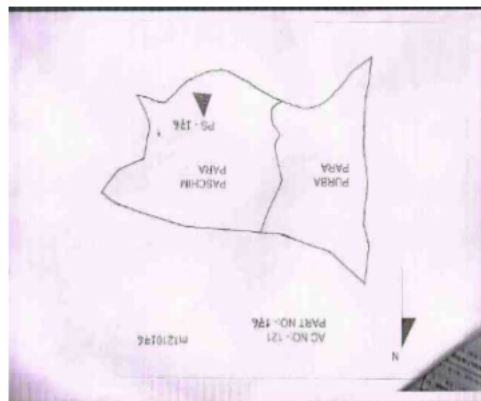

নির্বাচক নিবন্ধন আধিকারিকের স্বাক্ষর

Nazri Naksha

Google Map View

Polling Station Building Front View

Polling Station Front View

Cad View

Key MAP View

1 নাম : রহিমা বিবি স্বামীর নাম: আমির মণ্ডল বাড়ির নং : n0003 বয়স : 60 লিঙ্গ : মহিলা	KJM1038819 ফটো উপলব্ধ	2 নাম : আমির মন্ডল পিতার নাম: ময়াজুদ্দিন মন্ডল বাড়ির নং : n0003 বয়স : 51 লিঙ্গ : পুরুষ	KJM1038827 ফটো উপলব্ধ	3 নাম : কোহিনুর মন্ডল স্বামীর নাম: ইয়াজুদ্দিন মন্ডল বাড়ির নং : n0005 বয়স : 50 লিঙ্গ : মহিলা	WB/13/092/579425 ফটো উপলব্ধ
4 নাম : জমিলাল বিবি স্বামীর নাম: গোলাম বারী মণ্ডল বাড়ির নং : n0007 বয়স : 81 লিঙ্গ : মহিলা	WB/13/092/579134 ফটো উপলব্ধ	5 নাম : সহিদুল মন্ডল পিতার নাম: গোলাম বারী মন্ডল বাড়ির নং : n0007 বয়স : 53 লিঙ্গ : পুরুষ	WB/13/092/579390 ফটো উপলব্ধ	6 নাম : মঞ্জু বিবি স্বামীর নাম: সহিদুল মন্ডল বাড়ির নং : পাট নং 188 বয়স : 51 লিঙ্গ : মহিলা	RXT2524379 ফটো উপলব্ধ
7 নাম : বাবলু মণ্ডল পিতার নাম: গোলাম বারী মন্ডল বাড়ির নং : n0007 বয়স : 38 লিঙ্গ : পুরুষ	RXT0687400 ফটো উপলব্ধ	8 নাম : মোঃ মহিবুল মণ্ডল পিতার নাম: সহিদুল মণ্ডল বাড়ির নং : n0007 বয়স : 33 লিঙ্গ : পুরুষ	RXT1281187 ফটো উপলব্ধ	9 নাম : রিস্পা বিবি স্বামীর নাম: হারান মন্ডল বাড়ির নং : n0086 বয়স : 37 লিঙ্গ : মহিলা	RXT1054873 ফটো উপলব্ধ
10 নাম : রজোব আলি পিতার নাম: ওয়াজেদ আলি মন্ডল বাড়ির নং : n0037 বয়স : 40 লিঙ্গ : পুরুষ	KJM3307725 ফটো উপলব্ধ	11 নাম : মহম্মদ আলি মন্ডল পিতার নাম: মোছলেম মন্ডল বাড়ির নং : n0001 বয়স : 66 লিঙ্গ : পুরুষ	WB/13/092/579447 ফটো উপলব্ধ	12 নাম : আলাউদ্দিন মণ্ডল পিতার নাম: রজব আলি মণ্ডল বাড়ির নং : n0044 বয়স : 38 লিঙ্গ : পুরুষ	RXT0687657 ফটো উপলব্ধ
13 নাম : রজিনা বিবি স্বামীর নাম: আলাউদ্দিন মণ্ডল বাড়ির নং : n0044 বয়স : 40 লিঙ্গ : মহিলা	RXT1158104 ফটো উপলব্ধ	14 নাম : সেলিম মণ্ডল পিতার নাম: রজব আলি মণ্ডল বাড়ির নং : 044 বয়স : 34 লিঙ্গ : পুরুষ	RXT1414044 ফটো উপলব্ধ	15 নাম : বাকিবিল্লা মণ্ডল মায়ের নাম: মাজিদা বিবি বাড়ির নং : 044 বয়স : 30 লিঙ্গ : পুরুষ	RXT1413822 ফটো উপলব্ধ
16 নাম : ইয়ার আলি মন্ডল পিতার নাম: অয়েদবক্স মন্ডল বাড়ির নং : n0046 বয়স : 50 লিঙ্গ : পুরুষ	KJM1039437 ফটো উপলব্ধ	17 নাম : মোজাফফার মণ্ডল পিতার নাম: ছবদার মন্ডল বাড়ির নং : n0036 বয়স : 37 লিঙ্গ : পুরুষ	RXT1054915 ফটো উপলব্ধ	18 নাম : কাসেম আলি মণ্ডল পিতার নাম: ছবদার মণ্ডল বাড়ির নং : n0036 বয়স : 38 লিঙ্গ : পুরুষ	RXT0687459 ফটো উপলব্ধ
19 নাম : ছারি বিবি স্বামীর নাম: আব্দুল বারি মণ্ডল বাড়ির নং : n0043 বয়স : 81 লিঙ্গ : মহিলা	WB/13/092/579067 ফটো উপলব্ধ	20 নাম : জিয়াউল মন্ডল পিতার নাম: আঃ বারি মন্ডল বাড়ির নং : n0043 বয়স : 52 লিঙ্গ : পুরুষ	WB/13/092/579256 ফটো উপলব্ধ	21 নাম : নেপুরা বিবি স্বামীর নাম: রজব আলি মণ্ডল বাড়ির নং : n0044 বয়স : 54 লিঙ্গ : মহিলা	RXT2469377 ফটো উপলব্ধ
22 নাম : সফিক মন্ডল পিতার নাম: বককা মন্ডল বাড়ির নং : n0017 বয়স : 58 লিঙ্গ : পুরুষ	KJM3214087 ফটো উপলব্ধ	23 নাম : ছরান বিবি পিতার নাম: সের আলি মন্ডল বাড়ির নং : n0051 বয়স : 61 লিঙ্গ : মহিলা	KJM3214194 ফটো উপলব্ধ	24 নাম : রাইমা বিবি স্বামীর নাম: মোস্তফা মন্ডল বাড়ির নং : n0051 বয়স : 48 লিঙ্গ : মহিলা	KJM3498573 ফটো উপলব্ধ
25 নাম : মোস্তফা মন্ডল পিতার নাম: সের আলি বাড়ির নং : n0051 বয়স : 51 লিঙ্গ : পুরুষ	RXT1902071 ফটো উপলব্ধ	26 নাম : আকলিমা বিবি স্বামীর নাম: সাহাদ আলি মন্ডল বাড়ির নং : n0043 বয়স : 35 লিঙ্গ : মহিলা	RXT1055540 ফটো উপলব্ধ	27 নাম : মমতাজ বিবি স্বামীর নাম: জিয়াউল মন্ডল বাড়ির নং : n0043 বয়স : 50 লিঙ্গ : মহিলা	RXT2351724 ফটো উপলব্ধ
28 নাম : মর্জিনা বিবি স্বামীর নাম: আসরাফ মণ্ডল বাড়ির নং : n0039 বয়স : 45 লিঙ্গ : মহিলা	RXT0688028 ফটো উপলব্ধ	29 নাম : আব্বাস আলী মন্ডল পিতার নাম: ছবদার মন্ডল বাড়ির নং : n0036 বয়স : 40 লিঙ্গ : পুরুষ	RXT1054907 ফটো উপলব্ধ	30 নাম : মনোয়ারা বিবি স্বামীর নাম: ছবদার মণ্ডল বাড়ির নং : n0036 বয়স : 81 লিঙ্গ : মহিলা	WB/13/092/579407 ফটো উপলব্ধ