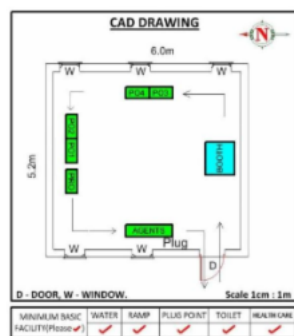

নির্বাচক নিবন্ধন আধিকারিকের স্বাক্ষর

Nazri Naksha

Google Map View

Polling Station Building Front View

Polling Station Front View

Cad View

Key MAP View

1 নাম : রহিমা বিবি স্বামীর নাম: আমির মণ্ডল বাড়ির নং : n0003 বয়স : 60 লিঙ্গ : মহিলা	KJM1038819 ফটো উপলব্ধ	2 নাম : আমির মন্ডল পিতার নাম: ময়াজুদ্দিন মন্ডল বাড়ির নং : n0003 বয়স : 51 লিঙ্গ : পুরুষ	KJM1038827 ফটো উপলব্ধ	3 নাম : কোহিনুর মন্ডল স্বামীর নাম: ইয়াজুদ্দিন মন্ডল বাড়ির নং : n0005 বয়স : 50 লিঙ্গ : মহিলা	WB/13/092/579425 ফটো উপলব্ধ
4 নাম : জমিলাল বিবি স্বামীর নাম: গোলাম বারী মণ্ডল বাড়ির নং : n0007 বয়স : 81 লিঙ্গ : মহিলা	WB/13/092/579134 ফটো উপলব্ধ	5 নাম : সহিদুল মন্ডল পিতার নাম: গোলাম বারী মন্ডল বাড়ির নং : n0007 বয়স : 53 লিঙ্গ : পুরুষ	WB/13/092/579390 ফটো উপলব্ধ	6 নাম : মঞ্জু বিবি স্বামীর নাম: সহিদুল মন্ডল বাড়ির নং : পাট নং 188 বয়স : 51 লিঙ্গ : মহিলা	RXT2524379 ফটো উপলব্ধ
7 নাম : বাবলু মণ্ডল পিতার নাম: গোলাম বারী মন্ডল বাড়ির নং : n0007 বয়স : 38 লিঙ্গ : পুরুষ	RXT0687400 ফটো উপলব্ধ	8 নাম : মোঃ মহিবুল মণ্ডল পিতার নাম: সহিদুল মণ্ডল বাড়ির নং : n0007 বয়স : 33 লিঙ্গ : পুরুষ	RXT1281187 ফটো উপলব্ধ	9 নাম : রিস্পা বিবি স্বামীর নাম: হারান মন্ডল বাড়ির নং : n0086 বয়স : 37 লিঙ্গ : মহিলা	RXT1054873 ফটো উপলব্ধ
10 নাম : রজোব আলি পিতার নাম: ওয়াজেদ আলি মন্ডল বাড়ির নং : n0037 বয়স : 40 লিঙ্গ : পুরুষ	KJM3307725 ফটো উপলব্ধ	11 নাম : মহম্মদ আলি মন্ডল পিতার নাম: মোছলেম মন্ডল বাড়ির নং : n0001 বয়স : 66 লিঙ্গ : পুরুষ	WB/13/092/579447 ফটো উপলব্ধ	12 নাম : আলাউদ্দিন মণ্ডল পিতার নাম: রজব আলি মণ্ডল বাড়ির নং : n0044 বয়স : 38 লিঙ্গ : পুরুষ	RXT0687657 ফটো উপলব্ধ
13 নাম : রজিনা বিবি স্বামীর নাম: আলাউদ্দিন মণ্ডল বাড়ির নং : n0044 বয়স : 40 লিঙ্গ : মহিলা	RXT1158104 ফটো উপলব্ধ	14 নাম : সেলিম মণ্ডল পিতার নাম: রজব আলি মণ্ডল বাড়ির নং : 044 বয়স : 34 লিঙ্গ : পুরুষ	RXT1414044 ফটো উপলব্ধ	15 নাম : বাকিবিল্লা মণ্ডল মায়ের নাম: মাজিদা বিবি বাড়ির নং : 044 বয়স : 30 লিঙ্গ : পুরুষ	RXT1413822 ফটো উপলব্ধ
16 নাম : ইয়ার আলি মন্ডল পিতার নাম: অয়েদবক্স মন্ডল বাড়ির নং : n0046 বয়স : 50 লিঙ্গ : পুরুষ	KJM1039437 ফটো উপলব্ধ	17 নাম : মোজাফফার মণ্ডল পিতার নাম: ছবদার মন্ডল বাড়ির নং : n0036 বয়স : 37 লিঙ্গ : পুরুষ	RXT1054915 ফটো উপলব্ধ	18 নাম : কাসেম আলি মণ্ডল পিতার নাম: ছবদার মণ্ডল বাড়ির নং : n0036 বয়স : 38 লিঙ্গ : পুরুষ	RXT0687459 ফটো উপলব্ধ
19 নাম : ছারি বিবি স্বামীর নাম: আব্দুল বারি মণ্ডল বাড়ির নং : n0043 বয়স : 81 লিঙ্গ : মহিলা	WB/13/092/579067 ফটো উপলব্ধ	20 নাম : জিয়াউল মন্ডল পিতার নাম: আঃ বারি মন্ডল বাড়ির নং : n0043 বয়স : 52 লিঙ্গ : পুরুষ	WB/13/092/579256 ফটো উপলব্ধ	21 নাম : নেপুরা বিবি স্বামীর নাম: রজব আলি মণ্ডল বাড়ির নং : n0044 বয়স : 54 লিঙ্গ : মহিলা	RXT2469377 ফটো উপলব্ধ
22 নাম : সফিক মন্ডল পিতার নাম: বককা মন্ডল বাড়ির নং : n0017 বয়স : 58 লিঙ্গ : পুরুষ	KJM3214087 ফটো উপলব্ধ	23 নাম : ছরান বিবি পিতার নাম: সের আলি মন্ডল বাড়ির নং : n0051 বয়স : 61 লিঙ্গ : মহিলা	KJM3214194 ফটো উপলব্ধ	24 নাম : রাইমা বিবি স্বামীর নাম: মোস্তফা মন্ডল বাড়ির নং : n0051 বয়স : 48 লিঙ্গ : মহিলা	KJM3498573 ফটো উপলব্ধ
25 নাম : মোস্তফা মন্ডল পিতার নাম: সের আলি বাড়ির নং : n0051 বয়স : 51 লিঙ্গ : পুরুষ	RXT1902071 ফটো উপলব্ধ	26 নাম : আকলিমা বিবি স্বামীর নাম: সাহাদ আলি মন্ডল বাড়ির নং : n0043 বয়স : 35 লিঙ্গ : মহিলা	RXT1055540 ফটো উপলব্ধ	27 নাম : মমতাজ বিবি স্বামীর নাম: জিয়াউল মন্ডল বাড়ির নং : n0043 বয়স : 50 লিঙ্গ : মহিলা	RXT2351724 ফটো উপলব্ধ
28 নাম : মর্জিনা বিবি স্বামীর নাম: আসরাফ মণ্ডল বাড়ির নং : n0039 বয়স : 45 লিঙ্গ : মহিলা	RXT0688028 ফটো উপলব্ধ	29 নাম : আব্বাস আলী মন্ডল পিতার নাম: ছবদার মন্ডল বাড়ির নং : n0036 বয়স : 40 লিঙ্গ : পুরুষ	RXT1054907 ফটো উপলব্ধ	30 নাম : মনোয়ারা বিবি স্বামীর নাম: ছবদার মণ্ডল বাড়ির নং : n0036 বয়স : 81 লিঙ্গ : মহিলা	WB/13/092/579407 ফটো উপলব্ধ