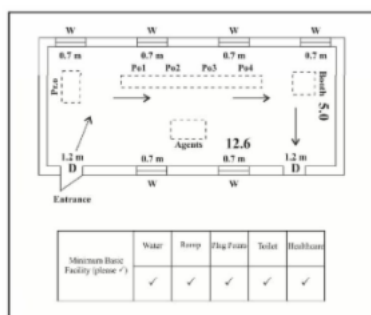

নির্বাচক নিবন্ধন আধিকারিকের স্বাক্ষর

Nazri Naksha

Google Map View

Polling Station Building Front View

Polling Station Front View

Cad View

Key MAP View

1 নাম : আনোয়ার আলি মন্ডল পিতার নাম: আকবর আলি মন্ডল বাড়ির নং : n0023 বয়স : 66 লিঙ্গ : পুরুষ	KJM1404235 ফটো উপলব্ধ	2 নাম : ফিরোজা বিবি স্বামীর নাম: আনোয়ার আলি মন্ডল বাড়ির নং : n0023 বয়স : 60 লিঙ্গ : মহিলা	WB/13/092/576266 ফটো উপলব্ধ	3 নাম : মোঃ দাউদ আলি মায়ের নাম: মতি বিবি বাড়ির নং : n0037 বয়স : 33 লিঙ্গ : পুরুষ	RXT1158468 ফটো উপলব্ধ
4 নাম : ছাকেরা বিবি স্বামীর নাম: ছামাদ বিশ্বাস বাড়ির নং : n0027 বয়স : 90 লিঙ্গ : মহিলা	WB/13/092/576135 ফটো উপলব্ধ	5 নাম : নারগিস খাতুন পিতার নাম: ছালাম বিশ্বাস বাড়ির নং : n0027 বয়স : 38 লিঙ্গ : মহিলা	KJM3587318 ফটো উপলব্ধ	6 নাম : আনজুরা বিবি স্বামীর নাম: সোয়েব বিশ্বাস বাড়ির নং : n0027 বয়স : 38 লিঙ্গ : মহিলা	RXT0690768 ফটো উপলব্ধ
7 নাম : জুমান আলি বিশ্বাস পিতার নাম: গোলাম মোস্তফা বিশ্বাস বাড়ির নং : n0033 বয়স : 59 লিঙ্গ : পুরুষ	WB/13/092/576202 ফটো উপলব্ধ	8 নাম : মহাবুবর রহমান বিশ্বাস পিতার নাম: জুমান আলি বিশ্বাস বাড়ির নং : n0033 বয়স : 37 লিঙ্গ : পুরুষ	KJM3497971 ফটো উপলব্ধ	9 নাম : সফিউর রহমান বিশ্বাস পিতার নাম: মোঃ জুমান আলি বিশ্বাস বাড়ির নং : n0033 বয়স : 34 লিঙ্গ : পুরুষ	RXT1055847 ফটো উপলব্ধ
10 নাম : মোঃ জিয়াদ আলি বিশ্বাস পিতার নাম: গোলাম মোস্তফা বিশ্বাস বাড়ির নং : n0033 বয়স : 49 লিঙ্গ : পুরুষ	WB/13/092/576403 ফটো উপলব্ধ	11 নাম : জাহাঙ্গীর আলি বিশ্বাস পিতার নাম: গোলাম মোস্তফা বিশ্বাস বাড়ির নং : এন0033 বয়স : 35 লিঙ্গ : পুরুষ	KJM3587375 ফটো উপলব্ধ	12 নাম : রাসেদা বিবি খাতুন পিতার নাম: গোলাম মোস্তফা বিশ্বাস বাড়ির নং : n0014 বয়স : 53 লিঙ্গ : মহিলা	KJM3498094 ফটো উপলব্ধ
13 নাম : আলেফা বিবি স্বামীর নাম: মিজানুর রহমান বিশ্বাস বাড়ির নং : n0033 বয়স : 33 লিঙ্গ : মহিলা	RXT1281468 ফটো উপলব্ধ	14 নাম : রিজিয়া বিবি স্বামীর নাম: ওয়াজেদ আলি বিশ্বাস বাড়ির নং : n0034 বয়স : 59 লিঙ্গ : মহিলা	WB/13/092/576365 ফটো উপলব্ধ	15 নাম : সাবির বিশ্বাস পিতার নাম: ওয়াজেদ আলি বিশ্বাস বাড়ির নং : n0034 বয়স : 43 লিঙ্গ : পুরুষ	KJM3587334 ফটো উপলব্ধ
16 নাম : তাজমিরা বিবি স্বামীর নাম: সাবির বিশ্বাস বাড়ির নং : n0034 বয়স : 39 লিঙ্গ : মহিলা	RXT1158393 ফটো উপলব্ধ	17 নাম : ফয়জুল বিশ্বাস পিতার নাম: ওয়াজেদ আলি বিশ্বাস বাড়ির নং : n0034 বয়স : 37 লিঙ্গ : পুরুষ	KJM3587359 ফটো উপলব্ধ	18 নাম : এমদাদুল ইসলাম পিতার নাম: আনোয়ার আলি বাড়ির নং : n0023 বয়স : 39 লিঙ্গ : পুরুষ	RXT0788414 ফটো উপলব্ধ
19 নাম : আজগার মন্ডল পিতার নাম: জঙ্গল মন্ডল বাড়ির নং : n0015 বয়স : 41 লিঙ্গ : পুরুষ	RXT1055946 ফটো উপলব্ধ	20 নাম : আরজুমা বিবি স্বামীর নাম: জাকের আলি মণ্ডল বাড়ির নং : n0049 বয়স : 41 লিঙ্গ : মহিলা	RXT1281591 ফটো উপলব্ধ	21 নাম : মোছাঃ রাহিমা খাতুন স্বামীর নাম: নিজামুদ্দিন গাজী বাড়ির নং : 081 বয়স : 30 লিঙ্গ : মহিলা	RXT1414689 ফটো উপলব্ধ
22 নাম : ফরিদা বিবি স্বামীর নাম: আনছার আলি গাজী বাড়ির নং : n0047 বয়স : 55 লিঙ্গ : মহিলা	WB/13/092/576136 ফটো উপলব্ধ	23 নাম : কুতুব উদ্দিন গাজী পিতার নাম: আনছার আলি গাজী বাড়ির নং : n0047 বয়স : 38 লিঙ্গ : পুরুষ	RXT1055839 ফটো উপলব্ধ	24 নাম : মনিরা (খাতুন) বিবি স্বামীর নাম: কুতুব উদ্দিন গাজী বাড়ির নং : n0047 বয়স : 33 লিঙ্গ : মহিলা	RXT1281567 ফটো উপলব্ধ
25 নাম : ফতেমা বিবি খাতুন স্বামীর নাম: রাজু গাজী বাড়ির নং : n0054 বয়স : 39 লিঙ্গ : মহিলা	KJM3497989 ফটো উপলব্ধ	26 নাম : নুর আহমেদ গাজী পিতার নাম: ফকির আহমেদ গাজী বাড়ির নং : 054 বয়স : 31 লিঙ্গ : পুরুষ	RXT1414655 ফটো উপলব্ধ	27 নাম : জাকের আলি মন্ডল পিতার নাম: ইয়ার আলি মন্ডল বাড়ির নং : n0049 বয়স : 39 লিঙ্গ : পুরুষ	KJM3498219 ফটো উপলব্ধ
28 নাম : ছফিরন বিবি স্বামীর নাম: আকবর আলি মন্ডল বাড়ির নং : n0055 বয়স : 81 লিঙ্গ : মহিলা	WB/13/092/576178 ফটো উপলব্ধ	29 নাম : মিরাজুল রহমান মন্ডল পিতার নাম: মতিয়ার রহমান মন্ডল বাড়ির নং : n0061 বয়স : 49 লিঙ্গ : পুরুষ	KJM1035831 ফটো উপলব্ধ	30 নাম : মনিরুল ইসলাম মন্ডল পিতার নাম: মতিয়ার রহমান মন্ডল বাড়ির নং : n0061 বয়স : 39 লিঙ্গ : পুরুষ	KJM3498169 ফটো উপলব্ধ