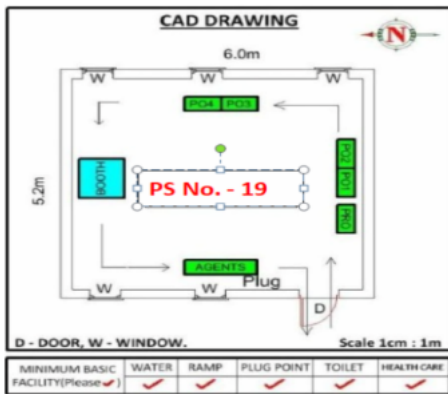

নির্বাচক নিবন্ধন আধিকারিকের স্বাক্ষর

Nazri Naksha

Google Map View

Polling Station Building Front View

Polling Station Front View

Cad View

Key MAP View

1 নাম : মোসাঃ তাজমিরা বিবি স্বামীর নাম: আক্রাম আলি বাড়ির নং : n0130 বয়স : 38 লিঙ্গ : মহিলা	RXT1335181 ফটো উপলব্ধ	2 নাম : আকরাম আলি পিতার নাম: জাফর আলি গাইন বাড়ির নং : n0130 বয়স : 39 লিঙ্গ : পুরুষ	KJM3426392 ফটো উপলব্ধ	3 নাম : সেরিনা বিবি স্বামীর নাম: আরশাদ আলী বাড়ির নং : n0129 বয়স : 47 লিঙ্গ : মহিলা	KJM1431642 ফটো উপলব্ধ
4 নাম : সাহারা বানু স্বামীর নাম: আরশাদ বাড়ির নং : n0129 বয়স : 52 লিঙ্গ : মহিলা	WB/13/092/162304 ফটো উপলব্ধ	5 নাম : আজিবার গাইন পিতার নাম: জোহর আলি গাইন বাড়ির নং : n0128 বয়স : 37 লিঙ্গ : পুরুষ	KJM3531985 ফটো উপলব্ধ	6 নাম : রেজিনা খাতুন বিবি স্বামীর নাম: সাবির আলি বাড়ির নং : n0128 বয়স : 36 লিঙ্গ : মহিলা	RXT1473750 ফটো উপলব্ধ
7 নাম : সাবির আলি পিতার নাম: জোহর গাইন বাড়ির নং : n0128 বয়স : 43 লিঙ্গ : পুরুষ	KJM2834653 ফটো উপলব্ধ	8 নাম : মহঃ বাহারুল গাইন পিতার নাম: মহঃ মোকলেদ গাইন বাড়ির নং : n0126 বয়স : 38 লিঙ্গ : পুরুষ	RXT0824045 ফটো উপলব্ধ	9 নাম : ছাবিলা বিবি স্বামীর নাম: তাজফফার বাড়ির নং : n0126 বয়স : 42 লিঙ্গ : মহিলা	KJM3080777 ফটো উপলব্ধ
10 নাম : আনছার আলি পিতার নাম: মনচুর আলি বাড়ির নং : n0125 বয়স : 47 লিঙ্গ : পুরুষ	KJM1431758 ফটো উপলব্ধ	11 নাম : বিবিজান স্বামীর নাম: মনসুর আলী বাড়ির নং : n0125 বয়স : 77 লিঙ্গ : মহিলা	KJM3342862 ফটো উপলব্ধ	12 নাম : ছায়রাবানু স্বামীর নাম: মুছাহক বাড়ির নং : n0124 বয়স : 61 লিঙ্গ : মহিলা	KJM0318550 ফটো উপলব্ধ
13 নাম : মুছাহক পিতার নাম: মকবুল বাড়ির নং : n0124 বয়স : 66 লিঙ্গ : পুরুষ	WB/13/092/162772 ফটো উপলব্ধ	14 নাম : রাব্বিউল ইসলাম পিতার নাম: ইছা ইসলাম বাড়ির নং : n0123 বয়স : 43 লিঙ্গ : পুরুষ	KJM3080389 ফটো উপলব্ধ	15 নাম : রুপজানবিবি স্বামীর নাম: ছাদেক আলি বাড়ির নং : n0121 বয়স : 51 লিঙ্গ : মহিলা	WB/13/092/162692 ফটো উপলব্ধ
16 নাম : রাবিয়া বিবি স্বামীর নাম: লতিব আলি বাড়ির নং : পাট নং 19 বয়স : 57 লিঙ্গ : মহিলা	RXT2527596 ফটো উপলব্ধ	17 নাম : লতিব আলি পিতার নাম: ইয়াচিন বাড়ির নং : পাট নং 19 বয়স : 61 লিঙ্গ : পুরুষ	RXT2527588 ফটো উপলব্ধ	18 নাম : খায়রুল আলি পিতার নাম: খতিব আলি বাড়ির নং : n0120 বয়স : 31 লিঙ্গ : পুরুষ	RXT1473594 ফটো উপলব্ধ
19 নাম : মহঃ আজান আলি পিতার নাম: খতিব আলি বাড়ির নং : n0120 বয়স : 37 লিঙ্গ : পুরুষ	RXT1212323 ফটো উপলব্ধ	20 নাম : সুফিয়া বিবি স্বামীর নাম: খতিব আলি বাড়ির নং : n0120 বয়স : 60 লিঙ্গ : মহিলা	KJM3342573 ফটো উপলব্ধ	21 নাম : খতিব আলি পিতার নাম: ইয়াচিন বাড়ির নং : n0120 বয়স : 65 লিঙ্গ : পুরুষ	KJM3342565 ফটো উপলব্ধ
22 নাম : মমতাজ বিবি স্বামীর নাম: মোঃ কাবির রহমান বাড়ির নং : n0119 বয়স : 38 লিঙ্গ : মহিলা	KJM3238656 ফটো উপলব্ধ	23 নাম : মো কাবির রহমান পিতার নাম: আব্দুল রব বাড়ির নং : n0119 বয়স : 56 লিঙ্গ : পুরুষ	WB/13/092/162882 ফটো উপলব্ধ	24 নাম : সালেহাবিবি স্বামীর নাম: রব বাড়ির নং : n0119 বয়স : 73 লিঙ্গ : মহিলা	WB/13/092/162940 ফটো উপলব্ধ
25 নাম : মহঃ আকতারুল মন্ডল পিতার নাম: সেলিম মন্ডল বাড়ির নং : n0118 বয়স : 34 লিঙ্গ : পুরুষ	RXT1473461 ফটো উপলব্ধ	26 নাম : রিজিয়া খাতুন বিবি স্বামীর নাম: আখের আলি বাড়ির নং : n0118 বয়স : 30 লিঙ্গ : মহিলা	RXT1473602 ফটো উপলব্ধ	27 নাম : আখের আলি পিতার নাম: সেলিম মন্ডল বাড়ির নং : পাট নং 19 বয়স : 41 লিঙ্গ : পুরুষ	KJM3238698 ফটো উপলব্ধ
28 নাম : শাকের বিবি স্বামীর নাম: সেলিম মন্ডল বাড়ির নং : n0118 বয়স : 41 লিঙ্গ : মহিলা	KJM3238664 ফটো উপলব্ধ	29 নাম : আব্বা বাক্কাম আজাদ পিতার নাম: জোহর মন্ডল বাড়ির নং : n0118 বয়স : 43 লিঙ্গ : পুরুষ	KJM3080819 ফটো উপলব্ধ	30 নাম : জানানা বিবি স্বামীর নাম: আজিবার রহমান বাড়ির নং : পাট নং 19 বয়স : 38 লিঙ্গ : মহিলা	KJM3532066 ফটো উপলব্ধ