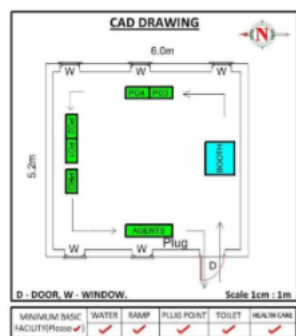

নির্বাচক নিবন্ধন আধিকারিকের স্বাক্ষর

Nazri Naksha

Google Map View

Polling Station Building Front View

Polling Station Front View

Cad View

Key MAP View

1 নাম : সালমা সুলতানা স্বামীর নাম: হাবিভার রহমান মন্ডল বাড়ির নং : n0021 বয়স : 35 লিঙ্গ : মহিলা	RXT0907451 ফটো উপলব্ধ	2 নাম : সুরত আলি পিতার নাম: তারাচাঁদ মিত্রি বাড়ির নং : n0125 বয়স : 61 লিঙ্গ : পুরুষ	WB/13/092/573389 ফটো উপলব্ধ	3 নাম : মাসকুরা বিবি স্বামীর নাম: আয়েপ আলি রমণ্ডল বাড়ির নং : n0068 বয়স : 61 লিঙ্গ : মহিলা	KJM1401330 ফটো উপলব্ধ
4 নাম : খাদিজা বিবি স্বামীর নাম: গোলাম রছুল রমণ্ডল বাড়ির নং : n0075 বয়স : 73 লিঙ্গ : মহিলা	KJM1401611 ফটো উপলব্ধ	5 নাম : সহিদা বিবি স্বামীর নাম: মোঃ আব্দুল জব্বার বাড়ির নং : n0101 বয়স : 34 লিঙ্গ : মহিলা	RXT1159433 ফটো উপলব্ধ	6 নাম : জবেদা বিবি স্বামীর নাম: আলতাপ রমণ্ডল বাড়ির নং : n0013 বয়স : 76 লিঙ্গ : মহিলা	KJM1403708 ফটো উপলব্ধ
7 নাম : মিনারা বিবি স্বামীর নাম: কামাল আহমেদ বাড়ির নং : n0031 বয়স : 38 লিঙ্গ : মহিলা	RXT1281849 ফটো উপলব্ধ	8 নাম : রিজিয়া বিবি মণ্ডল স্বামীর নাম: বাবুর আলি মণ্ডল বাড়ির নং : n0035 বয়স : 45 লিঙ্গ : মহিলা	KJM3011004 ফটো উপলব্ধ	9 নাম : কোহিনুর বিবি স্বামীর নাম: হালিম মন্ডল বাড়ির নং : n0078 বয়স : 34 লিঙ্গ : মহিলা	RXT1281799 ফটো উপলব্ধ
10 নাম : হালিম মন্ডল পিতার নাম: গুরুর আলি মন্ডল বাড়ির নং : n0078 বয়স : 33 লিঙ্গ : পুরুষ	RXT1282052 ফটো উপলব্ধ	11 নাম : বাচ্চু মন্ডল পিতার নাম: গুরুর আলি মন্ডল বাড়ির নং : n0078 বয়স : 35 লিঙ্গ : পুরুষ	RXT1282045 ফটো উপলব্ধ	12 নাম : গুরুর আলি মন্ডল পিতার নাম: মানিক মন্ডল বাড়ির নং : n0078 বয়স : 50 লিঙ্গ : পুরুষ	KJM1401959 ফটো উপলব্ধ
13 নাম : রাবিয়া বিবি স্বামীর নাম: সুকুরআলী মন্ডল বাড়ির নং : n0078 বয়স : 50 লিঙ্গ : মহিলা	KJM1401686 ফটো উপলব্ধ	14 নাম : হাবিভার রহমান মণ্ডল পিতার নাম: লিয়াকাত আলি মন্ডল বাড়ির নং : n0021 বয়স : 45 লিঙ্গ : পুরুষ	KJM1403559 ফটো উপলব্ধ	15 নাম : ফাতেমা খাতুন স্বামীর নাম: লিয়াকাত রমণ্ডল বাড়ির নং : n0021 বয়স : 68 লিঙ্গ : মহিলা	KJM1379734 ফটো উপলব্ধ
16 নাম : মারফজুল ইসলাম পিতার নাম: সহিদুল ইসলাম বাড়ির নং : এন0019 বয়স : 39 লিঙ্গ : পুরুষ	KJM3497807 ফটো উপলব্ধ	17 নাম : মোছাঃ বিলকিস পারভীন পিতার নাম: সহিদুল ইসলাম বাড়ির নং : n0018 বয়স : 35 লিঙ্গ : মহিলা	RXT0907436 ফটো উপলব্ধ	18 নাম : ফিরোজা বিবি মন্ডল স্বামীর নাম: মীজানুর মন্ডল বাড়ির নং : n0013 বয়স : 56 লিঙ্গ : মহিলা	KJM1403138 ফটো উপলব্ধ
19 নাম : তাহমিনা বিবি স্বামীর নাম: হাফিজুল ফকির বাড়ির নং : n0104 বয়স : 43 লিঙ্গ : মহিলা	RXT0694430 ফটো উপলব্ধ	20 নাম : রাবিয়া বিবি স্বামীর নাম: সাহেব আলি ফকির মন্ডল বাড়ির নং : n0104 বয়স : 66 লিঙ্গ : মহিলা	KJM3213105 ফটো উপলব্ধ	21 নাম : ফিরোজ হোসেন মণ্ডল পিতার নাম: আবুল হোসেন মণ্ডল বাড়ির নং : n0023 বয়স : 59 লিঙ্গ : পুরুষ	KJM1404391 ফটো উপলব্ধ
22 নাম : সাহাবুদ্দিন ফকির পিতার নাম: ছালাউদ্দিন ফকির বাড়ির নং : 100 বয়স : 30 লিঙ্গ : পুরুষ	RXT1415363 ফটো উপলব্ধ	23 নাম : রউফান নেছা বিবি স্বামীর নাম: ছালাউদ্দিন ফকির বাড়ির নং : n0100 বয়স : 31 লিঙ্গ : মহিলা	RXT1281872 ফটো উপলব্ধ	24 নাম : ছালাউদ্দিন ফকির পিতার নাম: আব্বাছ আলি ফকির বাড়ির নং : n0100 বয়স : 38 লিঙ্গ : পুরুষ	RXT0694893 ফটো উপলব্ধ
25 নাম : সাকিলা বিবি স্বামীর নাম: রাজু মণ্ডল বাড়ির নং : n0100 বয়স : 42 লিঙ্গ : মহিলা	RXT1159326 ফটো উপলব্ধ	26 নাম : রাবিয়া বিবি স্বামীর নাম: আব্বাছ ফকির বাড়ির নং : n0100 বয়স : 71 লিঙ্গ : মহিলা	KJM1401728 ফটো উপলব্ধ	27 নাম : রাজু মন্ডল পিতার নাম: আব্দার আলি মন্ডল বাড়ির নং : n0100 বয়স : 36 লিঙ্গ : পুরুষ	RXT0788497 ফটো উপলব্ধ
28 নাম : ছুলুদা বিবি স্বামীর নাম: আনসার আলি গাজী বাড়ির নং : 146 বয়স : 36 লিঙ্গ : মহিলা	RXT1158948 ফটো উপলব্ধ	29 নাম : আরজিনা বিবি স্বামীর নাম: আশরাফ আলি বাড়ির নং : n0039 বয়স : 35 লিঙ্গ : মহিলা	RXT0907584 ফটো উপলব্ধ	30 নাম : তনুজা খাতুন পিতার নাম: আয়েব আলি মণ্ডল বাড়ির নং : n0039 বয়স : 37 লিঙ্গ : মহিলা	RXT1524503 ফটো উপলব্ধ