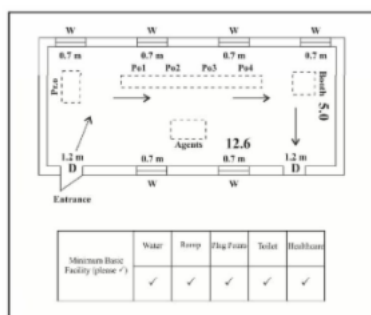

নির্বাচক নিবন্ধন আধিকারিকের স্বাক্ষর

Nazri Naksha

Google Map View

Polling Station Building Front View

Polling Station Front View

Cad View

Key MAP View

1 নাম : ছালেহার বিবি মোল্লা স্বামীর নাম: রমাতালি মোল্লা বাড়ির নং : n0012 বয়স : 46 লিঙ্গ : মহিলা	RXT0788653 ফটো উপলব্ধ	2 নাম : রহমত আলী মোল্লা পিতার নাম: মনছুর আলী মোল্লা বাড়ির নং : n0012 বয়স : 41 লিঙ্গ : পুরুষ	KJM3306743 ফটো উপলব্ধ	3 নাম : সেলিম মোল্লা পিতার নাম: মনছুর আলি বাড়ির নং : n0012 বয়স : 38 লিঙ্গ : পুরুষ	KJM3586401 ফটো উপলব্ধ
4 নাম : মাফুরা খাতুন বিবি স্বামীর নাম: সেলিম মোল্লা বাড়ির নং : n0012 বয়স : 34 লিঙ্গ : মহিলা	RXT1159599 ফটো উপলব্ধ	5 নাম : কুদুস আলি পিতার নাম: মনছুর আলি বাড়ির নং : n0012 বয়স : 36 লিঙ্গ : পুরুষ	RXT1159508 ফটো উপলব্ধ	6 নাম : সোনালী বিবি স্বামীর নাম: কুদুস আলী বাড়ির নং : n0012 বয়স : 34 লিঙ্গ : মহিলা	RXT1159532 ফটো উপলব্ধ
7 নাম : অস্বত আলি মোল্লা পিতার নাম: মনছুর বাড়ির নং : n0014 বয়স : 53 লিঙ্গ : পুরুষ	KJM1399997 ফটো উপলব্ধ	8 নাম : মোঃ আজহার উদ্দিন পিতার নাম: অস্বত আলি মোল্লা বাড়ির নং : 14 বয়স : 31 লিঙ্গ : পুরুষ	RXT1415447 ফটো উপলব্ধ	9 নাম : আজিজুল মোল্লা পিতার নাম: মহম্মদ মোল্লা বাড়ির নং : n0014 বয়স : 37 লিঙ্গ : পুরুষ	RXT0788596 ফটো উপলব্ধ
10 নাম : জালালউদ্দিন মোল্লা পিতার নাম: মোছলেম মোল্লা বাড়ির নং : n0024 বয়স : 43 লিঙ্গ : পুরুষ	KJM3306628 ফটো উপলব্ধ	11 নাম : মাহমুদা বেগম স্বামীর নাম: সাহাবুদ্দিন মোল্লা বাড়ির নং : n0024 বয়স : 50 লিঙ্গ : মহিলা	KJM3211976 ফটো উপলব্ধ	12 নাম : রেজাউল মোল্লা পিতার নাম: মোসলেম মোল্লা বাড়ির নং : n0024 বয়স : 37 লিঙ্গ : পুরুষ	KJM3586427 ফটো উপলব্ধ
13 নাম : মোঃ এব্রাহিম মোল্লা পিতার নাম: মোসলেম মোল্লা বাড়ির নং : n0024 বয়স : 34 লিঙ্গ : পুরুষ	RXT1159557 ফটো উপলব্ধ	14 নাম : মমতাজ বিবি স্বামীর নাম: মোজাফফর মোল্লা বাড়ির নং : n0029 বয়স : 40 লিঙ্গ : মহিলা	KJM3306727 ফটো উপলব্ধ	15 নাম : আকরিমা বিবি মায়ের নাম: রুপভান বিবি বাড়ির নং : এন0029 বয়স : 62 লিঙ্গ : মহিলা	KJM3306644 ফটো উপলব্ধ
16 নাম : তপুরা বিবি স্বামীর নাম: জাহাঙ্গীর মোল্লা বাড়ির নং : n0029 বয়স : 38 লিঙ্গ : মহিলা	KJM3586435 ফটো উপলব্ধ	17 নাম : মহাসীন মোল্লা পিতার নাম: মনছুর মোল্লা বাড়ির নং : n0032 বয়স : 57 লিঙ্গ : পুরুষ	KJM1399823 ফটো উপলব্ধ	18 নাম : মোঃ রজব আলি মোল্লা পিতার নাম: ছফর মোল্লা বাড়ির নং : 033 বয়স : 31 লিঙ্গ : পুরুষ	RXT1415462 ফটো উপলব্ধ
19 নাম : মাসুরাবিবি স্বামীর নাম: আঃছামাদ মোল্লা বাড়ির নং : 67 বয়স : 50 লিঙ্গ : মহিলা	KJM3394533 ফটো উপলব্ধ	20 নাম : আমিরুল মল্লিক পিতার নাম: রোমজান মল্লিক বাড়ির নং : n0045 বয়স : 37 লিঙ্গ : পুরুষ	KJM3586419 ফটো উপলব্ধ	21 নাম : নাসিমা বেগম স্বামীর নাম: তারিকুল ইসলাম মল্লিক বাড়ির নং : n0045 বয়স : 41 লিঙ্গ : মহিলা	RXT0788695 ফটো উপলব্ধ
22 নাম : রাহিমা খাতুন স্বামীর নাম: আমিনুর মল্লিক বাড়ির নং : n0045 বয়স : 33 লিঙ্গ : মহিলা	RXT1282227 ফটো উপলব্ধ	23 নাম : জোহরা বিবি স্বামীর নাম: মনছুর বাড়ির নং : n0050 বয়স : 81 লিঙ্গ : মহিলা	RXT2535219 ফটো উপলব্ধ	24 নাম : জিয়ারুল মল্লিক পিতার নাম: ছফর মল্লিক বাড়ির নং : n0050 বয়স : 59 লিঙ্গ : পুরুষ	KJM1380021 ফটো উপলব্ধ
25 নাম : রেহনা বিবি স্বামীর নাম: জিয়ারুল মল্লিক বাড়ির নং : 84 বয়স : 50 লিঙ্গ : মহিলা	KJM1031251 ফটো উপলব্ধ	26 নাম : সিরাজুল মল্লিক মায়ের নাম: জোহরা বিবি বাড়ির নং : n0050 বয়স : 41 লিঙ্গ : পুরুষ	KJM3211869 ফটো উপলব্ধ	27 নাম : নুর ইসলাম মোল্লা পিতার নাম: ছফর আলি মোল্লা বাড়ির নং : n0035 বয়স : 41 লিঙ্গ : পুরুষ	RXT0788612 ফটো উপলব্ধ
28 নাম : মহিদুলজামান মন্ডল পিতার নাম: আ রসিদ মন্ডল বাড়ির নং : n0005 বয়স : 39 লিঙ্গ : পুরুষ	KJM3306610 ফটো উপলব্ধ	29 নাম : ছাবিনা বিবি স্বামীর নাম: নুর ইসলাম মোল্লা বাড়ির নং : n0005 বয়স : 36 লিঙ্গ : মহিলা	RXT0788646 ফটো উপলব্ধ	30 নাম : অহিদ আলি পিতার নাম: সাহেব আলি মন্ডল বাড়ির নং : n0018 বয়স : 41 লিঙ্গ : পুরুষ	RXT0907857 ফটো উপলব্ধ