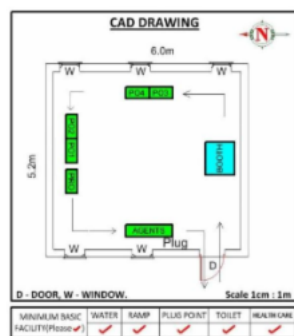

নির্বাচক নিবন্ধন আধিকারিকের স্বাক্ষর

Nazri Naksha

Google Map View

Polling Station Building Front View

Polling Station Front View

Cad View

Key MAP View

1 নাম : রাবেয়া বিবি স্বামীর নাম: বেলাত আলি গাজী বাড়ির নং : 35 বয়স : 59 লিঙ্গ : মহিলা	KJM3496270 ফটো উপলব্ধ	2 নাম : তাজমীন বেগম স্বামীর নাম: রাহিলা বিবি বাড়ির নং : 50 বয়স : 50 লিঙ্গ : মহিলা	KJM3496296 ফটো উপলব্ধ	3 নাম : হাসিনা বিবি স্বামীর নাম: সফিকুল ইসলাম বাড়ির নং : n0047 বয়স : 44 লিঙ্গ : মহিলা	RXT1075076 ফটো উপলব্ধ
4 নাম : বেলাত আলি গাজী পিতার নাম: বরকতুল্যা বাড়ির নং : 46 বয়স : 67 লিঙ্গ : পুরুষ	KJM3496288 ফটো উপলব্ধ	5 নাম : সফিকুল গাজী পিতার নাম: বেলাত গাজী বাড়ির নং : 46 বয়স : 33 লিঙ্গ : পুরুষ	RXT1057454 ফটো উপলব্ধ	6 নাম : আশরা বিবি স্বামীর নাম: সফি. কুল গাজী বাড়ির নং : 46 বয়স : 35 লিঙ্গ : মহিলা	RXT2521821 ফটো উপলব্ধ
7 নাম : রফিকুল গাজী পিতার নাম: বেলাত গাজী বাড়ির নং : 46 বয়স : 31 লিঙ্গ : পুরুষ	RXT1282771 ফটো উপলব্ধ	8 নাম : আর্জিনা বিবি স্বামীর নাম: হাফিজুল আলি সারদার বাড়ির নং : n0224 বয়স : 33 লিঙ্গ : মহিলা	RXT1525021 ফটো উপলব্ধ	9 নাম : সায়নী বসু (দত্ত) স্বামীর নাম: সুভাষ বসু বাড়ির নং : n0237 বয়স : 31 লিঙ্গ : মহিলা	RXT1722057 ফটো উপলব্ধ
10 নাম : সরিফুল দেওয়ান পিতার নাম: এমদাদুল দেওয়ান বাড়ির নং : n0054 বয়স : 27 লিঙ্গ : পুরুষ	RXT1722065 ফটো উপলব্ধ	11 নাম : এমদাদুল মোল্লা পিতার নাম: খোদাবক্স মোল্লা বাড়ির নং : এন0206 বয়স : 27 লিঙ্গ : পুরুষ	RXT1872845 ফটো উপলব্ধ	12 নাম : সুসিতা বসু স্বামীর নাম: সুশেখন্দু প্রসাদ বসু বাড়ির নং : N0107 বয়স : 36 লিঙ্গ : মহিলা	RXT2024800 ফটো উপলব্ধ
13 নাম : সাফিয়া খাতুন স্বামীর নাম: আলমগীর আলি বাড়ির নং : 210 বয়স : 25 লিঙ্গ : মহিলা	RXT2024081 ফটো উপলব্ধ	14 নাম : রকিবুল মন্ডল পিতার নাম: রফিক মন্ডল বাড়ির নং : N0182 বয়স : 27 লিঙ্গ : পুরুষ	RXT2023422 ফটো উপলব্ধ	15 নাম : জসিম আলি পিতার নাম: সাহিদ আলি মন্ডল বাড়ির নং : N0182 বয়স : 25 লিঙ্গ : পুরুষ	RXT2023406 ফটো উপলব্ধ
16 নাম : মিনারা খাতুন স্বামীর নাম: মোঃ আজিত আলি বাড়ির নং : N0151 বয়স : 25 লিঙ্গ : মহিলা	RXT2023018 ফটো উপলব্ধ	17 নাম : রূপালী বিবি স্বামীর নাম: বাকিবিল্লা মন্ডল বাড়ির নং : N0139 বয়স : 25 লিঙ্গ : মহিলা	RXT2025732 ফটো উপলব্ধ	18 নাম : মাফুজা খাতুন স্বামীর নাম: মহম্মাদ নাসিরুদ্দিন বাড়ির নং : নং081 বয়স : 30 লিঙ্গ : মহিলা	RXT2023240 ফটো উপলব্ধ
19 নাম : মোঃ আসলাম হাবিব আলি পিতার নাম: আলাউদ্দিন মন্ডল বাড়ির নং : N0182 বয়স : 26 লিঙ্গ : পুরুষ	RXT2024149 ফটো উপলব্ধ	20 নাম : রাকিবুল মিস্ত্রী পিতার নাম: সাহারা ব মিস্ত্রী বাড়ির নং : N0182 বয়স : 25 লিঙ্গ : পুরুষ	RXT2023224 ফটো উপলব্ধ	21 নাম : মামুদা খাতুন পিতার নাম: আজি বার রহমান বাড়ির নং : N0129 বয়স : 30 লিঙ্গ : মহিলা	RXT2024867 ফটো উপলব্ধ
22 নাম : মনিরা খাতুন স্বামীর নাম: হাফিজুল হক বাড়ির নং : N0120 বয়স : 24 লিঙ্গ : মহিলা	RXT2023380 ফটো উপলব্ধ	23 নাম : সারিকা খাতুন পিতার নাম: সিরাজুল দেওয়ান বাড়ির নং : N0054 বয়স : 24 লিঙ্গ : মহিলা	RXT2023075 ফটো উপলব্ধ	24 নাম : মিরাজুল মন্ডল পিতার নাম: সিরাজ আলি মন্ডল বাড়ির নং : N0182 বয়স : 28 লিঙ্গ : পুরুষ	RXT2024040 ফটো উপলব্ধ
25 নাম : নাসরিন পারভীন পিতার নাম: নূর ইসলাম মন্ডল বাড়ির নং : 124 বয়স : 25 লিঙ্গ : মহিলা	RXT2022879 ফটো উপলব্ধ	26 নাম : বিলকিস পারভীন পিতার নাম: হারুন মন্ডল বাড়ির নং : N0166 বয়স : 24 লিঙ্গ : মহিলা	RXT2024123 ফটো উপলব্ধ	27 নাম : রাজিয়া বিবি স্বামীর নাম: আজিজুল মন্ডল বাড়ির নং : N0206 বয়স : 35 লিঙ্গ : মহিলা	RXT2026201 ফটো উপলব্ধ
28 নাম : রাকেশ সন্দিকট পিতার নাম: আকবার সন্দিকট বাড়ির নং : N0182 বয়স : 25 লিঙ্গ : পুরুষ	RXT2023455 ফটো উপলব্ধ	29 নাম : হাবিবুল মন্ডল পিতার নাম: সহিদুল মন্ডল বাড়ির নং : N0012 বয়স : 25 লিঙ্গ : পুরুষ	RXT2023935 ফটো উপলব্ধ	30 নাম : সোমা বিবি স্বামীর নাম: কুতুব আলি মন্ডল বাড়ির নং : n0169 বয়স : 30 লিঙ্গ : মহিলা	RXT1758655 ফটো উপলব্ধ