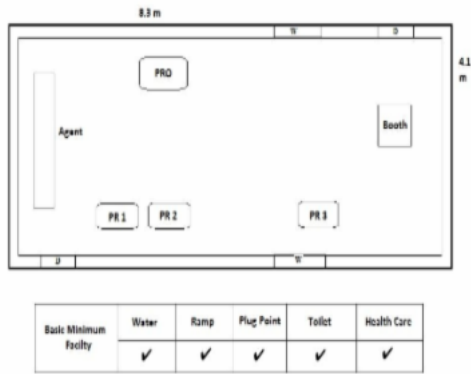

নির্বাচক নিবন্ধন আধিকারিকের স্বাক্ষর

Nazri Naksha

Google Map View

Polling Station Building Front View

Polling Station Front View

Cad View

Key MAP View

1 নাম : ছালামত আলি পিতার নাম: এরসাদ আলি মন্ডল বাড়ির নং : n0091 বয়স : 41 লিঙ্গ : পুরুষ	RXT0891663 ফটো উপলব্ধ	2 নাম : রাজিনা খাতুন পিতার নাম: সালামত আলি বাড়ির নং : এন0091 বয়স : 24 লিঙ্গ : মহিলা	RXT2502730 ফটো উপলব্ধ	3 নাম : রেনুকা ঘোষ স্বামীর নাম: সাচরাম ঘোষ বাড়ির নং : n0077 বয়স : 64 লিঙ্গ : মহিলা	LFH0456319 ফটো উপলব্ধ
4 নাম : মমতাজ বিবি স্বামীর নাম: এলাই বক্স মোল্লা বাড়ির নং : n0092 বয়স : 53 লিঙ্গ : মহিলা	LFH2195246 ফটো উপলব্ধ	5 নাম : ফতেমাবিবি স্বামীর নাম: আমজেদআলি মোল্লা বাড়ির নং : 0073 বয়স : 49 লিঙ্গ : মহিলা	LFH0454116 ফটো উপলব্ধ	6 নাম : মিজানুর মোল্লা পিতার নাম: মোরসেত মোল্লা বাড়ির নং : নং 0074 বয়স : 24 লিঙ্গ : পুরুষ	RXT1988146 ফটো উপলব্ধ
7 নাম : আমিনা খাতুন পিতার নাম: মোরসেত মোল্লা বাড়ির নং : N0074 বয়স : 28 লিঙ্গ : মহিলা	RXT1817071 ফটো উপলব্ধ	8 নাম : লালবিবি স্বামীর নাম: গোলামছাত্তার মোল্লা বাড়ির নং : n0074 বয়স : 71 লিঙ্গ : মহিলা	LFH0454157 ফটো উপলব্ধ	9 নাম : মোরসেত মোল্লা পিতার নাম: শোভান মোল্লা বাড়ির নং : n0074 বয়স : 54 লিঙ্গ : পুরুষ	LFH2629533 ফটো উপলব্ধ
10 নাম : আরসাদ মোল্লা পিতার নাম: শোভান মোল্লা বাড়ির নং : n0074 বয়স : 50 লিঙ্গ : পুরুষ	LFH0454173 ফটো উপলব্ধ	11 নাম : আজমিরা বিবি স্বামীর নাম: আরসাদ মোল্লা বাড়ির নং : n0074 বয়স : 43 লিঙ্গ : মহিলা	LFH2529006 ফটো উপলব্ধ	12 নাম : মইদুল ইসলাম মায়ের নাম: শুকলাল বিবি বাড়ির নং : n0074 বয়স : 34 লিঙ্গ : পুরুষ	RXT1284272 ফটো উপলব্ধ
13 নাম : মাহফুজা খাতুন স্বামীর নাম: মইদুল ইসলাম বাড়ির নং : এন0074 বয়স : 38 লিঙ্গ : মহিলা	RXT1272251 ফটো উপলব্ধ	14 নাম : সনৎ ঘোষ পিতার নাম: দুলাল ঘোষ বাড়ির নং : n0042 বয়স : 45 লিঙ্গ : পুরুষ	LFH1333103 ফটো উপলব্ধ	15 নাম : গৌরহরি অধিকারী পিতার নাম: বিশ্বনাথ অধিকারী বাড়ির নং : n0042 বয়স : 44 লিঙ্গ : পুরুষ	LFH1330356 ফটো উপলব্ধ
16 নাম : মায়ী অধিকারী স্বামীর নাম: বিশ্বনাথ অধিকারী বাড়ির নং : n0042 বয়স : 63 লিঙ্গ : মহিলা	LFH0454215 ফটো উপলব্ধ	17 নাম : গৌরা অধিকারী মায়ের নাম: মায়ী অধিকারী বাড়ির নং : n0042 বয়স : 37 লিঙ্গ : পুরুষ	RXT0705160 ফটো উপলব্ধ	18 নাম : মধুমিতা অধিকারী স্বামীর নাম: গৌর হরি অধিকারী বাড়ির নং : 0042 বয়স : 34 লিঙ্গ : মহিলা	RXT1284173 ফটো উপলব্ধ
19 নাম : সাবিনা খাতুন স্বামীর নাম: ফইজুল্লা ইসলাম বাড়ির নং : n0080 বয়স : 33 লিঙ্গ : মহিলা	RXT1984046 ফটো উপলব্ধ	20 নাম : ফইজুল্লা ইসলাম পিতার নাম: এলাইবক্স মোল্লা বাড়ির নং : n0080 বয়স : 38 লিঙ্গ : পুরুষ	RXT0705152 ফটো উপলব্ধ	21 নাম : তাপসী ঘোষ স্বামীর নাম: শঙ্কর ঘোষ বাড়ির নং : n0020 বয়স : 52 লিঙ্গ : মহিলা	LFH0456129 ফটো উপলব্ধ
22 নাম : এলাইবক্স মোল্লা পিতার নাম: পুটে মোল্লা বাড়ির নং : n0008 বয়স : 55 লিঙ্গ : পুরুষ	LFH1977909 ফটো উপলব্ধ	23 নাম : লব ঘোষ পিতার নাম: সুকুমার ঘোষ বাড়ির নং : N0017 বয়স : 25 লিঙ্গ : পুরুষ	RXT1819440 ফটো উপলব্ধ	24 নাম : শঙ্কর ঘোষ পিতার নাম: বেচারাম ঘোষ বাড়ির নং : n0020 বয়স : 56 লিঙ্গ : পুরুষ	LFH0456111 ফটো উপলব্ধ
25 নাম : বাপি ঘোষ পিতার নাম: সুকুমার ঘোষ বাড়ির নং : n0017 বয়স : 36 লিঙ্গ : পুরুষ	RXT0705368 ফটো উপলব্ধ	26 নাম : সন্তু ঘোষ পিতার নাম: রতন ঘোষ বাড়ির নং : n0052 বয়স : 34 লিঙ্গ : পুরুষ	RXT1161355 ফটো উপলব্ধ	27 নাম : পলাশ ঘোষ পিতার নাম: রতন ঘোষ বাড়ির নং : n0052 বয়স : 36 লিঙ্গ : পুরুষ	RXT0789354 ফটো উপলব্ধ
28 নাম : রাকেশ ঘোষ পিতার নাম: ধনঞ্জয় ঘোষ বাড়ির নং : n0056 বয়স : 25 লিঙ্গ : পুরুষ	RXT1991918 ফটো উপলব্ধ	29 নাম : দিপালী ঘোষ স্বামীর নাম: স্বপন ঘোষ বাড়ির নং : n0052 বয়স : 49 লিঙ্গ : মহিলা	LFH0455717 ফটো উপলব্ধ	30 নাম : নিমাই ঘোষ পিতার নাম: ধীরেন্দ্র ঘোষ বাড়ির নং : 0003 বয়স : 56 লিঙ্গ : পুরুষ	LFH0455790 ফটো উপলব্ধ