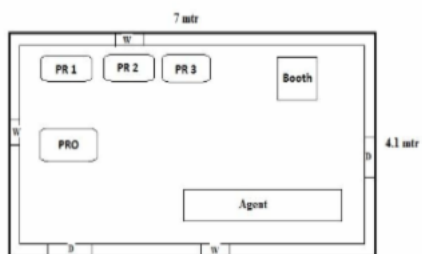

নির্বাচক নিবন্ধন আধিকারিকের স্বাক্ষর

Nazri Naksha

Google Map View

Polling Station Building Front View

Polling Station Front View

Cad View

Basic Minimum Facility	Water	Ramp	Plug Point	Toilet	Health Care
	✓		✓	✓	