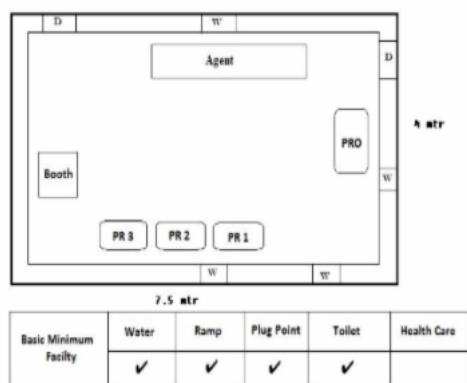

নির্বাচক নিবন্ধন আধিকারিকের স্বাক্ষর

Nazri Naksha

Google Map View

Polling Station Building Front View

Polling Station Front View

Cad View

Key MAP View

1 নাম : হাফিজুর রহমান পিতার নাম: বজলুর রহমান বাড়ির নং : n0111 বয়স : 55 লিঙ্গ : পুরুষ	RXT1059054 ফটো উপলব্ধ	2 নাম : মইনুদ্দিন আহমেদ পিতার নাম: আবুল কালাম বাড়ির নং : n0161 বয়স : 34 লিঙ্গ : পুরুষ	RXT1059427 ফটো উপলব্ধ	3 নাম : ফতেমা বিবি স্বামীর নাম: মোঃ আব্বাস আলি বাড়ির নং : n0067 বয়স : 65 লিঙ্গ : মহিলা	LFH0463216 ফটো উপলব্ধ
4 নাম : মিনহাজ উদ্দিন সিদ্দিকি পিতার নাম: মোঃ আব্বাস আলি বাড়ির নং : n0067 বয়স : 31 লিঙ্গ : পুরুষ	RXT1284801 ফটো উপলব্ধ	5 নাম : মিনুরা বিবি স্বামীর নাম: আনিছুল হক বাড়ির নং : n0137 বয়স : 40 লিঙ্গ : মহিলা	RXT0912162 ফটো উপলব্ধ	6 নাম : সেনজির সাবাতিনি পিতার নাম: জুলফিকার রহমান বাড়ির নং : n0015 বয়স : 29 লিঙ্গ : মহিলা	RXT1526060 ফটো উপলব্ধ
7 নাম : মোস্তাফিজুর রহমান পিতার নাম: হাফিজুর রহমান বাড়ির নং : n0111 বয়স : 27 লিঙ্গ : পুরুষ	RXT1723048 ফটো উপলব্ধ	8 নাম : হবিবুর রহমান মোল্লা পিতার নাম: আতিয়ার মোল্লা বাড়ির নং : n0175 বয়স : 71 লিঙ্গ : পুরুষ	WB/14/097/258005 ফটো উপলব্ধ	9 নাম : হালিমা বিবি স্বামীর নাম: মিরাজুল মণ্ডল বাড়ির নং : n0191 বয়স : 37 লিঙ্গ : মহিলা	RXT0706994 ফটো উপলব্ধ
10 নাম : আছিয়া খাতুন স্বামীর নাম: সিরাজউদ্দিন মোল্লা বাড়ির নং : এন0045 বয়স : 26 লিঙ্গ : মহিলা	IY1866789 ফটো উপলব্ধ	11 নাম : আজিজার রহমান মোল্লা পিতার নাম: ওসমান মোল্লা বাড়ির নং : n0175 বয়স : 62 লিঙ্গ : পুরুষ	LFH0463919 ফটো উপলব্ধ	12 নাম : লুৎফাননেছা বিবি স্বামীর নাম: মোঃ গোলাম রহমান বাড়ির নং : n0175 বয়স : 62 লিঙ্গ : মহিলা	LFH0463901 ফটো উপলব্ধ
13 নাম : ইসমাতারা বিবি স্বামীর নাম: আজিজার মোল্লা বাড়ির নং : n0175 বয়স : 56 লিঙ্গ : মহিলা	LFH0463950 ফটো উপলব্ধ	14 নাম : টুম্পা বিবি স্বামীর নাম: আব্দুর রহমান মোল্লা বাড়ির নং : n0175 বয়স : 35 লিঙ্গ : মহিলা	RXT0912485 ফটো উপলব্ধ	15 নাম : রবিউল ইসলাম মিন্তী পিতার নাম: আব্বাস আলি মিন্তী বাড়ির নং : n0067 বয়স : 38 লিঙ্গ : পুরুষ	RXT1284819 ফটো উপলব্ধ
16 নাম : আনোয়ারা বিবি স্বামীর নাম: এনামুল হক বাড়ির নং : n0137 বয়স : 40 লিঙ্গ : মহিলা	RXT1285014 ফটো উপলব্ধ	17 নাম : আনিছুল হক পিতার নাম: আবু বক্কার মিয়া বাড়ির নং : n0137 বয়স : 46 লিঙ্গ : পুরুষ	RXT0912154 ফটো উপলব্ধ	18 নাম : সামসুর রহমান পিতার নাম: গোলাম রহমান মোল্লা বাড়ির নং : n0175 বয়স : 39 লিঙ্গ : পুরুষ	RXT0912477 ফটো উপলব্ধ
19 নাম : সাহিদুর রহমান মোল্লা পিতার নাম: আজিজার রহমান মোল্লা বাড়ির নং : 125 বয়স : 31 লিঙ্গ : পুরুষ	RXT1417971 ফটো উপলব্ধ	20 নাম : বার্না খাতুন বিবি স্বামীর নাম: কবিবরাজ সরদার বাড়ির নং : 102 বয়স : 32 লিঙ্গ : মহিলা	RXT1626274 ফটো উপলব্ধ	21 নাম : রওসোনারা খাতুন স্বামীর নাম: রবিউল ইসলাম সরদার বাড়ির নং : n0207 বয়স : 31 লিঙ্গ : মহিলা	RXT1626407 ফটো উপলব্ধ
22 নাম : নারগীস পারভিন স্বামীর নাম: এছাক মোল্লা বাড়ির নং : n0208 বয়স : 29 লিঙ্গ : মহিলা	RXT1626423 ফটো উপলব্ধ	23 নাম : মনির আলম ওয়ারিশি পিতার নাম: ওয়াজেদ আলী ওয়ারিশি বাড়ির নং : 32 বয়স : 40 লিঙ্গ : পুরুষ	LFH2252732 ফটো উপলব্ধ	24 নাম : আরজিনা খাতুন স্বামীর নাম: মিনাজুল ইসলাম মণ্ডল বাড়ির নং : n0201 বয়স : 36 লিঙ্গ : মহিলা	RXT1044403 ফটো উপলব্ধ
25 নাম : মাসকুরা বিবি স্বামীর নাম: জাহাঙ্গীর আলি বাড়ির নং : n0199 বয়স : 35 লিঙ্গ : মহিলা	RXT0912592 ফটো উপলব্ধ	26 নাম : মঞ্জুরা খাতুন স্বামীর নাম: হাফিজুর রহমান বাড়ির নং : n0110 বয়স : 35 লিঙ্গ : মহিলা	LFH1337203 ফটো উপলব্ধ	27 নাম : মোঃ শাহ আলম পিতার নাম: মোঃ মাহাবুবুর রহমান বাড়ির নং : এন0110 বয়স : 36 লিঙ্গ : পুরুষ	LFH2801520 ফটো উপলব্ধ
28 নাম : জাহেদা খাতুন বিবি স্বামীর নাম: মোঃ শাহ আলম বাড়ির নং : n0110 বয়স : 35 লিঙ্গ : মহিলা	RXT1161884 ফটো উপলব্ধ	29 নাম : কুতুবউদ্দিন মোল্লা পিতার নাম: আজিজার রহমান মোল্লা বাড়ির নং : n0175 বয়স : 26 লিঙ্গ : পুরুষ	RXT2015659 ফটো উপলব্ধ	30 নাম : হাবিবুর রহমান পিতার নাম: আজিজার রহমান বাড়ির নং : n0175 বয়স : 24 লিঙ্গ : পুরুষ	RXT1987395 ফটো উপলব্ধ