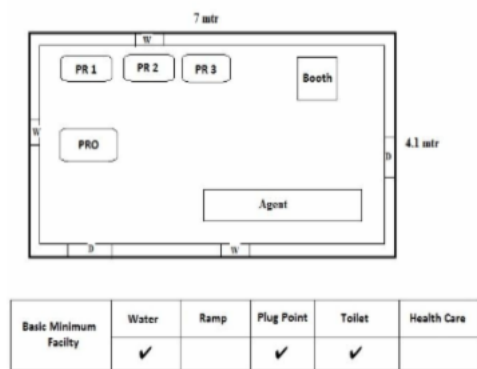

নির্বাচক নিবন্ধন আধিকারিকের স্বাক্ষর

Nazri Naksha

Google Map View

Polling Station Building Front View

Polling Station Front View

Cad View

Key MAP View

1 নাম : রহিমা খাতুন মায়ের নাম : জপুরা বিবি বাড়ির নং : n0005 বয়স : 34 লিঙ্গ : মহিলা	RXT0912600 ফটো উপলব্ধ	2 নাম : মোহরজান বিবি স্বামীর নাম : সুরত মণ্ডল বাড়ির নং : n0005 বয়স : 54 লিঙ্গ : মহিলা	LFH0475426 ফটো উপলব্ধ	3 নাম : মীনা বিবি স্বামীর নাম : গওসার মণ্ডল বাড়ির নং : n0005 বয়স : 53 লিঙ্গ : মহিলা	LFH0475434 ফটো উপলব্ধ
4 নাম : সাহাবুদ্দিন মন্ডল পিতার নাম : আব্দুল ওহাব মন্ডল বাড়ির নং : n0024 বয়স : 37 লিঙ্গ : পুরুষ	RXT0912766 ফটো উপলব্ধ	5 নাম : জিন্নাতেন নেছা স্বামীর নাম : রফিকুল ইসলাম বাড়ির নং : n0195 বয়স : 38 লিঙ্গ : মহিলা	RXT0728758 ফটো উপলব্ধ	6 নাম : এরফান মোল্যা পিতার নাম : শহিদুল্লা মোল্যা বাড়ির নং : n0001 বয়স : 60 লিঙ্গ : পুরুষ	LFH0475632 ফটো উপলব্ধ
7 নাম : জুলফিকার মোল্যা পিতার নাম : এরফান মোল্যা বাড়ির নং : n0001 বয়স : 42 লিঙ্গ : পুরুষ	LFH2303360 ফটো উপলব্ধ	8 নাম : ফিরুজা বেওয়া মোল্যা স্বামীর নাম : হাসান মোল্যা বাড়ির নং : n0001 বয়স : 53 লিঙ্গ : মহিলা	LFH2303378 ফটো উপলব্ধ	9 নাম : তানজিলা বিবি স্বামীর নাম : রফিকুল ইসলাম বাড়ির নং : N001 বয়স : 33 লিঙ্গ : মহিলা	RXT1526144 ফটো উপলব্ধ
10 নাম : জাকির হোসেন পিতার নাম : গোলাম মোস্তাফা বাড়ির নং : n0001 বয়স : 29 লিঙ্গ : পুরুষ	RXT1526169 ফটো উপলব্ধ	11 নাম : সরিফুল ইসলাম পিতার নাম : আব্দুল খালেক সরদার বাড়ির নং : n0028 বয়স : 42 লিঙ্গ : পুরুষ	LFH2304194 ফটো উপলব্ধ	12 নাম : মোঃ মাহমুদ হাসান সরদার পিতার নাম : আব্দুল খালেক সরদার বাড়ির নং : n0028 বয়স : 39 লিঙ্গ : পুরুষ	RXT0706614 ফটো উপলব্ধ
13 নাম : বিউটি বিবি স্বামীর নাম : মোঃ মাহমুদ হাসান সরদার বাড়ির নং : 028 বয়স : 30 লিঙ্গ : মহিলা	RXT1418185 ফটো উপলব্ধ	14 নাম : শহরবানু খাতুন পিতার নাম : আহাদবল্ল মোল্যা বাড়ির নং : n0029 বয়স : 61 লিঙ্গ : মহিলা	LFH0475400 ফটো উপলব্ধ	15 নাম : সখীমন বিবি স্বামীর নাম : আহাদবল্ল মোল্যা বাড়ির নং : n0029 বয়স : 76 লিঙ্গ : মহিলা	LFH0475384 ফটো উপলব্ধ
16 নাম : সোনামনি খাতুন স্বামীর নাম : সানিরুল ইসলাম বাড়ির নং : n0001 বয়স : 28 লিঙ্গ : মহিলা	RXT1760636 ফটো উপলব্ধ	17 নাম : সামসুর নাহার বিবি স্বামীর নাম : আরিফুল মণ্ডল বাড়ির নং : n0174 বয়স : 29 লিঙ্গ : মহিলা	RXT1747427 ফটো উপলব্ধ	18 নাম : নাসিরউদ্দিন মণ্ডল পিতার নাম : নজরুল ইসলাম বাড়ির নং : n0128 বয়স : 27 লিঙ্গ : পুরুষ	RXT1747435 ফটো উপলব্ধ
19 নাম : নছিমন বিবি স্বামীর নাম : সাহাদালী সরদার বাড়ির নং : n0013 বয়স : 71 লিঙ্গ : মহিলা	LFH0476325 ফটো উপলব্ধ	20 নাম : রফিকুল ইসলাম পিতার নাম : কুদ্দস আলি মোল্লা বাড়ির নং : N0185 বয়স : 47 লিঙ্গ : পুরুষ	LFH1516236 ফটো উপলব্ধ	21 নাম : বেশিমা বেগম স্বামীর নাম : মাজেত মোল্যা বাড়ির নং : n0003 বয়স : 40 লিঙ্গ : মহিলা	KJM3470143 ফটো উপলব্ধ
22 নাম : তুহিনা বিবি স্বামীর নাম : আতেবুল্লাহ মোল্যা বাড়ির নং : n0014 বয়স : 29 লিঙ্গ : মহিলা	RXT1747492 ফটো উপলব্ধ	23 নাম : মোঃ তরিকুল মোল্যা পিতার নাম : সিরাজ মোল্যা বাড়ির নং : 0132 বয়স : 33 লিঙ্গ : পুরুষ	RXT1418227 ফটো উপলব্ধ	24 নাম : সফিকুল ইসলাম পিতার নাম : আব্দুল খালেক সরদার বাড়ির নং : n0028 বয়স : 33 লিঙ্গ : পুরুষ	RXT0912824 ফটো উপলব্ধ
25 নাম : মোমেনা বিবি স্বামীর নাম : আঃ খালেক মোল্যা বাড়ির নং : n0028 বয়স : 76 লিঙ্গ : মহিলা	LFH0476176 ফটো উপলব্ধ	26 নাম : হোসেন আলি সরদার পিতার নাম : সাহাদালী সরদার বাড়ির নং : n0013 বয়স : 57 লিঙ্গ : পুরুষ	WB/14/097/267125 ফটো উপলব্ধ	27 নাম : আনোয়ারা বিবি স্বামীর নাম : সুরোত সরদার বাড়ির নং : 0020 বয়স : 28 লিঙ্গ : মহিলা	RXT1814029 ফটো উপলব্ধ
28 নাম : মোমিন মোল্লা মায়ের নাম : ময়না বিবি বাড়ির নং : n0025 বয়স : 39 লিঙ্গ : পুরুষ	RXT0912782 ফটো উপলব্ধ	29 নাম : ময়না বিবি স্বামীর নাম : সওগত মোল্যা বাড়ির নং : n0025 বয়স : 66 লিঙ্গ : মহিলা	LFH0475517 ফটো উপলব্ধ	30 নাম : শফিউল্লা মোল্যা মায়ের নাম : হাসেনা বিবি বাড়ির নং : n0017 বয়স : 39 লিঙ্গ : পুরুষ	RXT0912725 ফটো উপলব্ধ